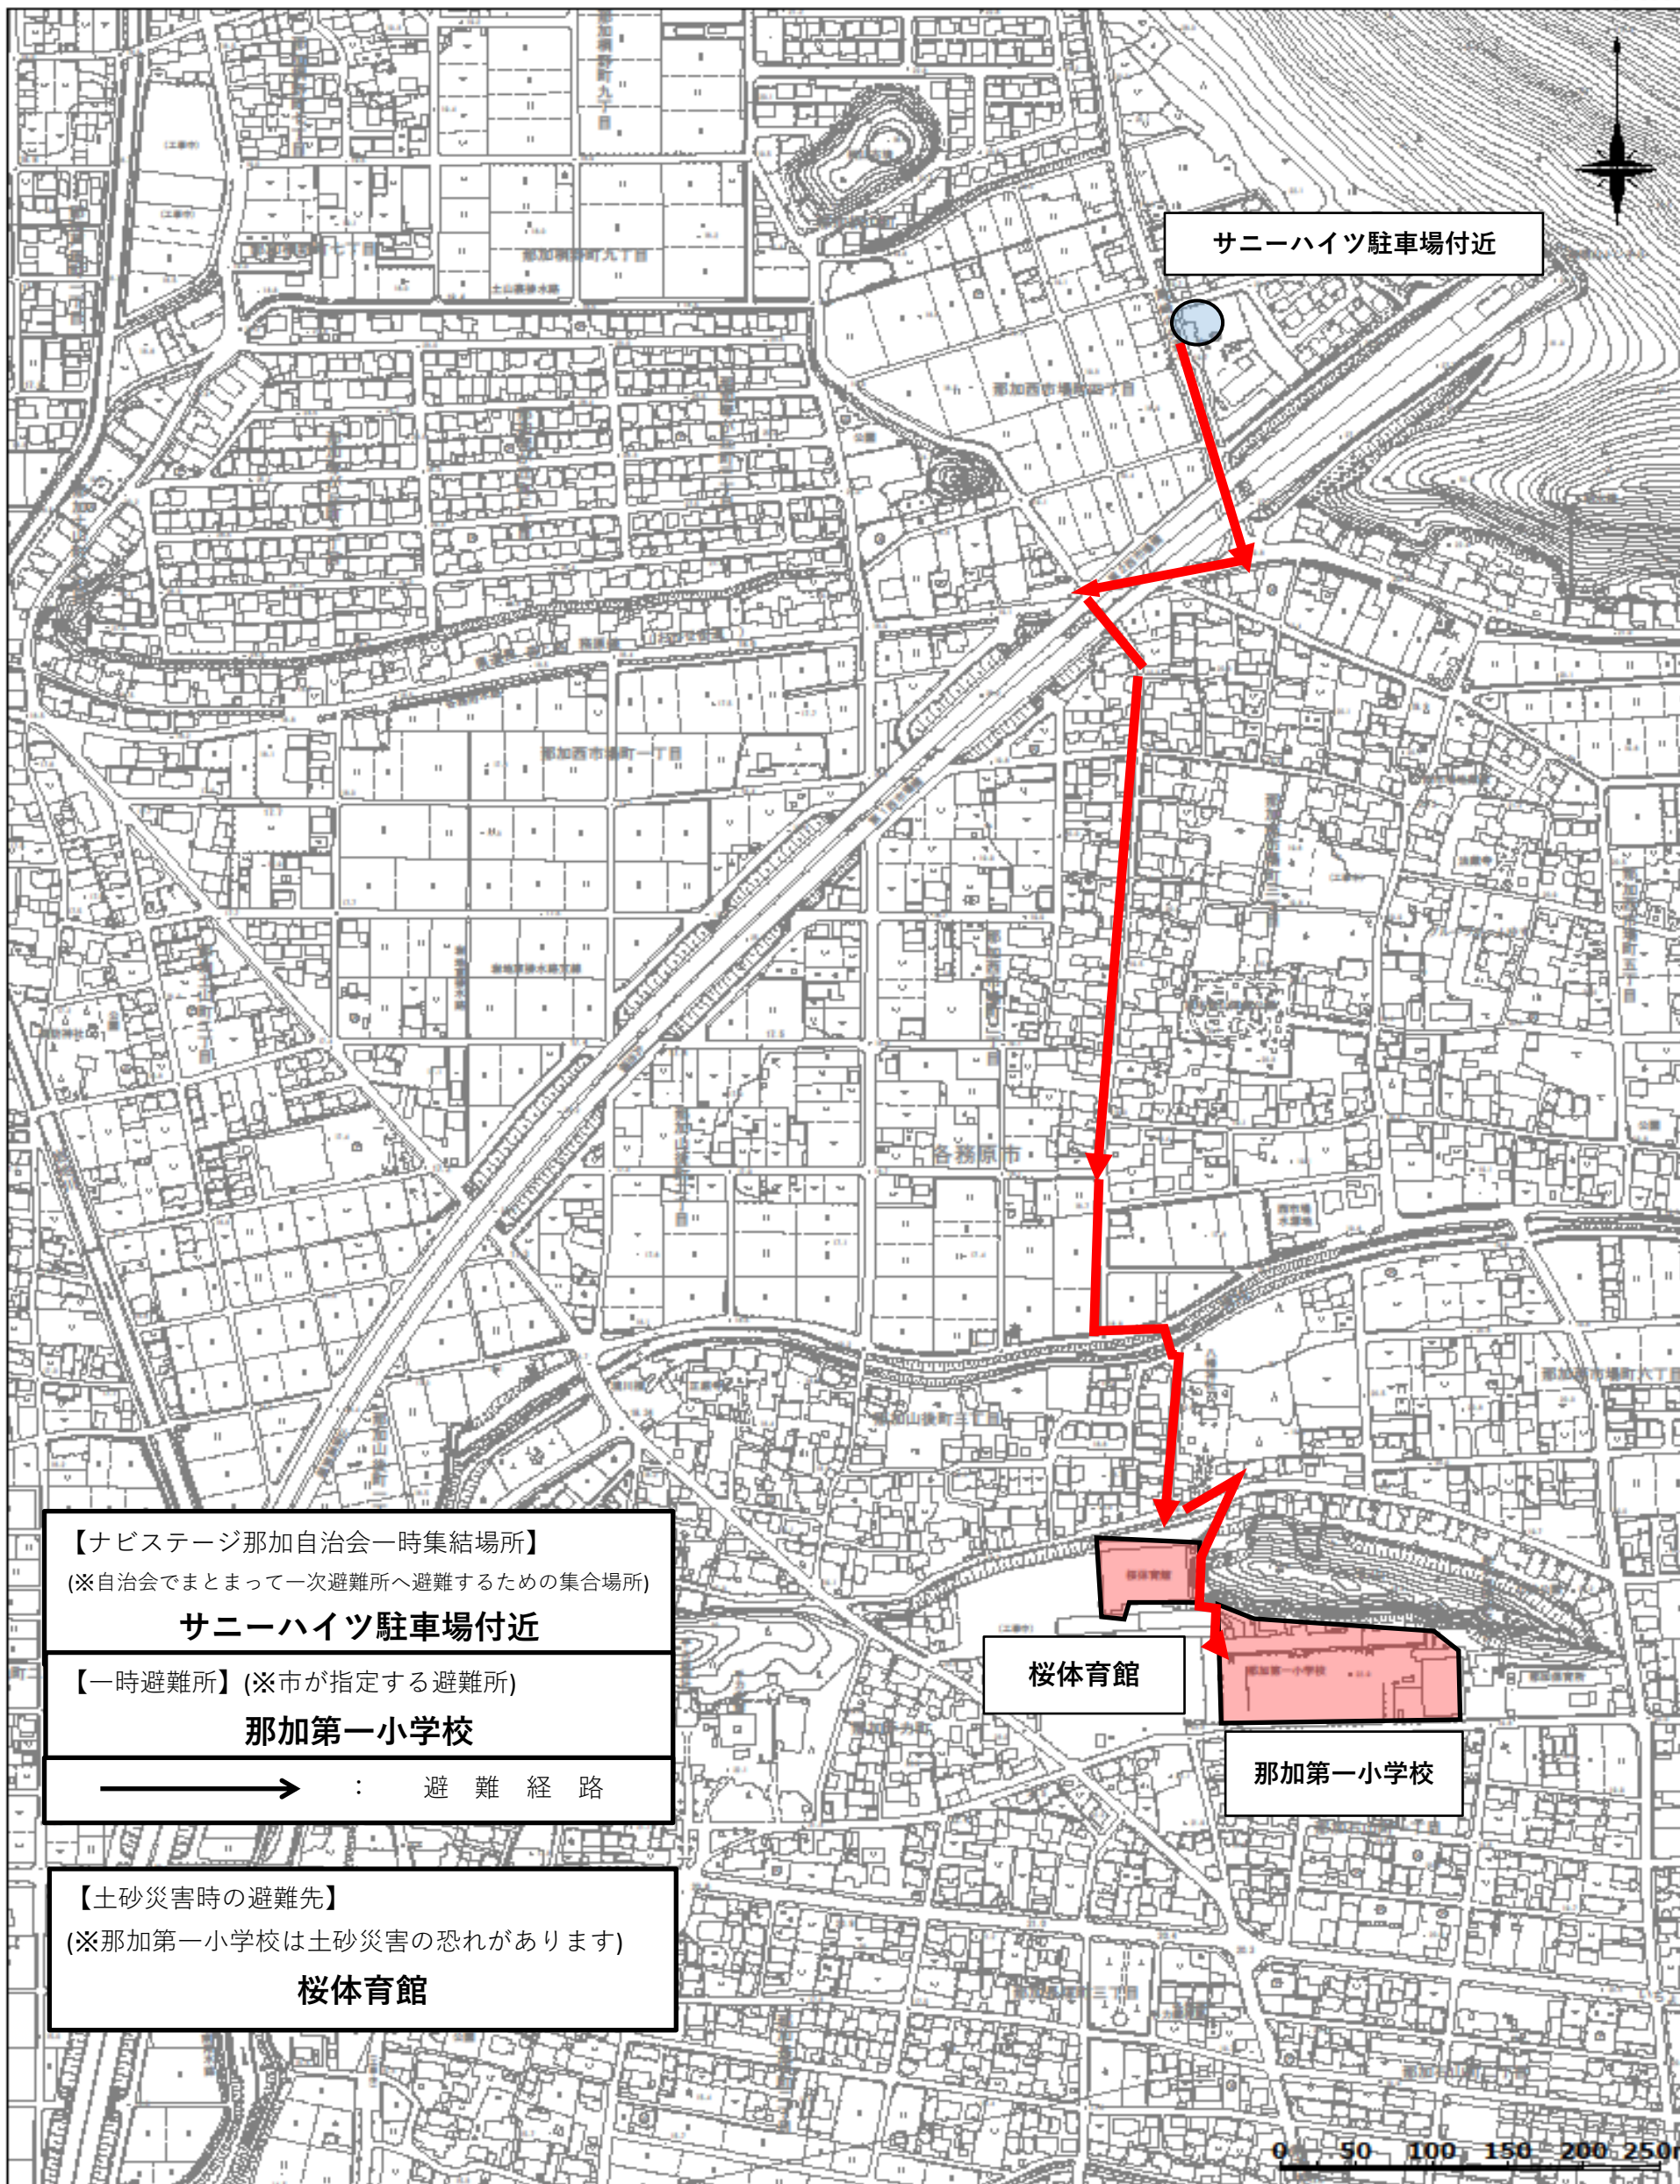

ナビステージ那加自治会 避難路マップ

1:4000

【ナビステージ那加自治会一時集結場所】
(※自治会でまとまって一次避難所へ避難するための集合場所)
サンニーハイツ駐車場付近

【一時避難所】(※市が指定する避難所)
那加第一小学校

→ : 避難経路

【土砂災害時の避難先】
(※那加第一小学校は土砂災害の恐れがあります)
桜体育館

サンニーハイツ駐車場付近

桜体育館

那加第一小学校

0 50 100 150 200 250m