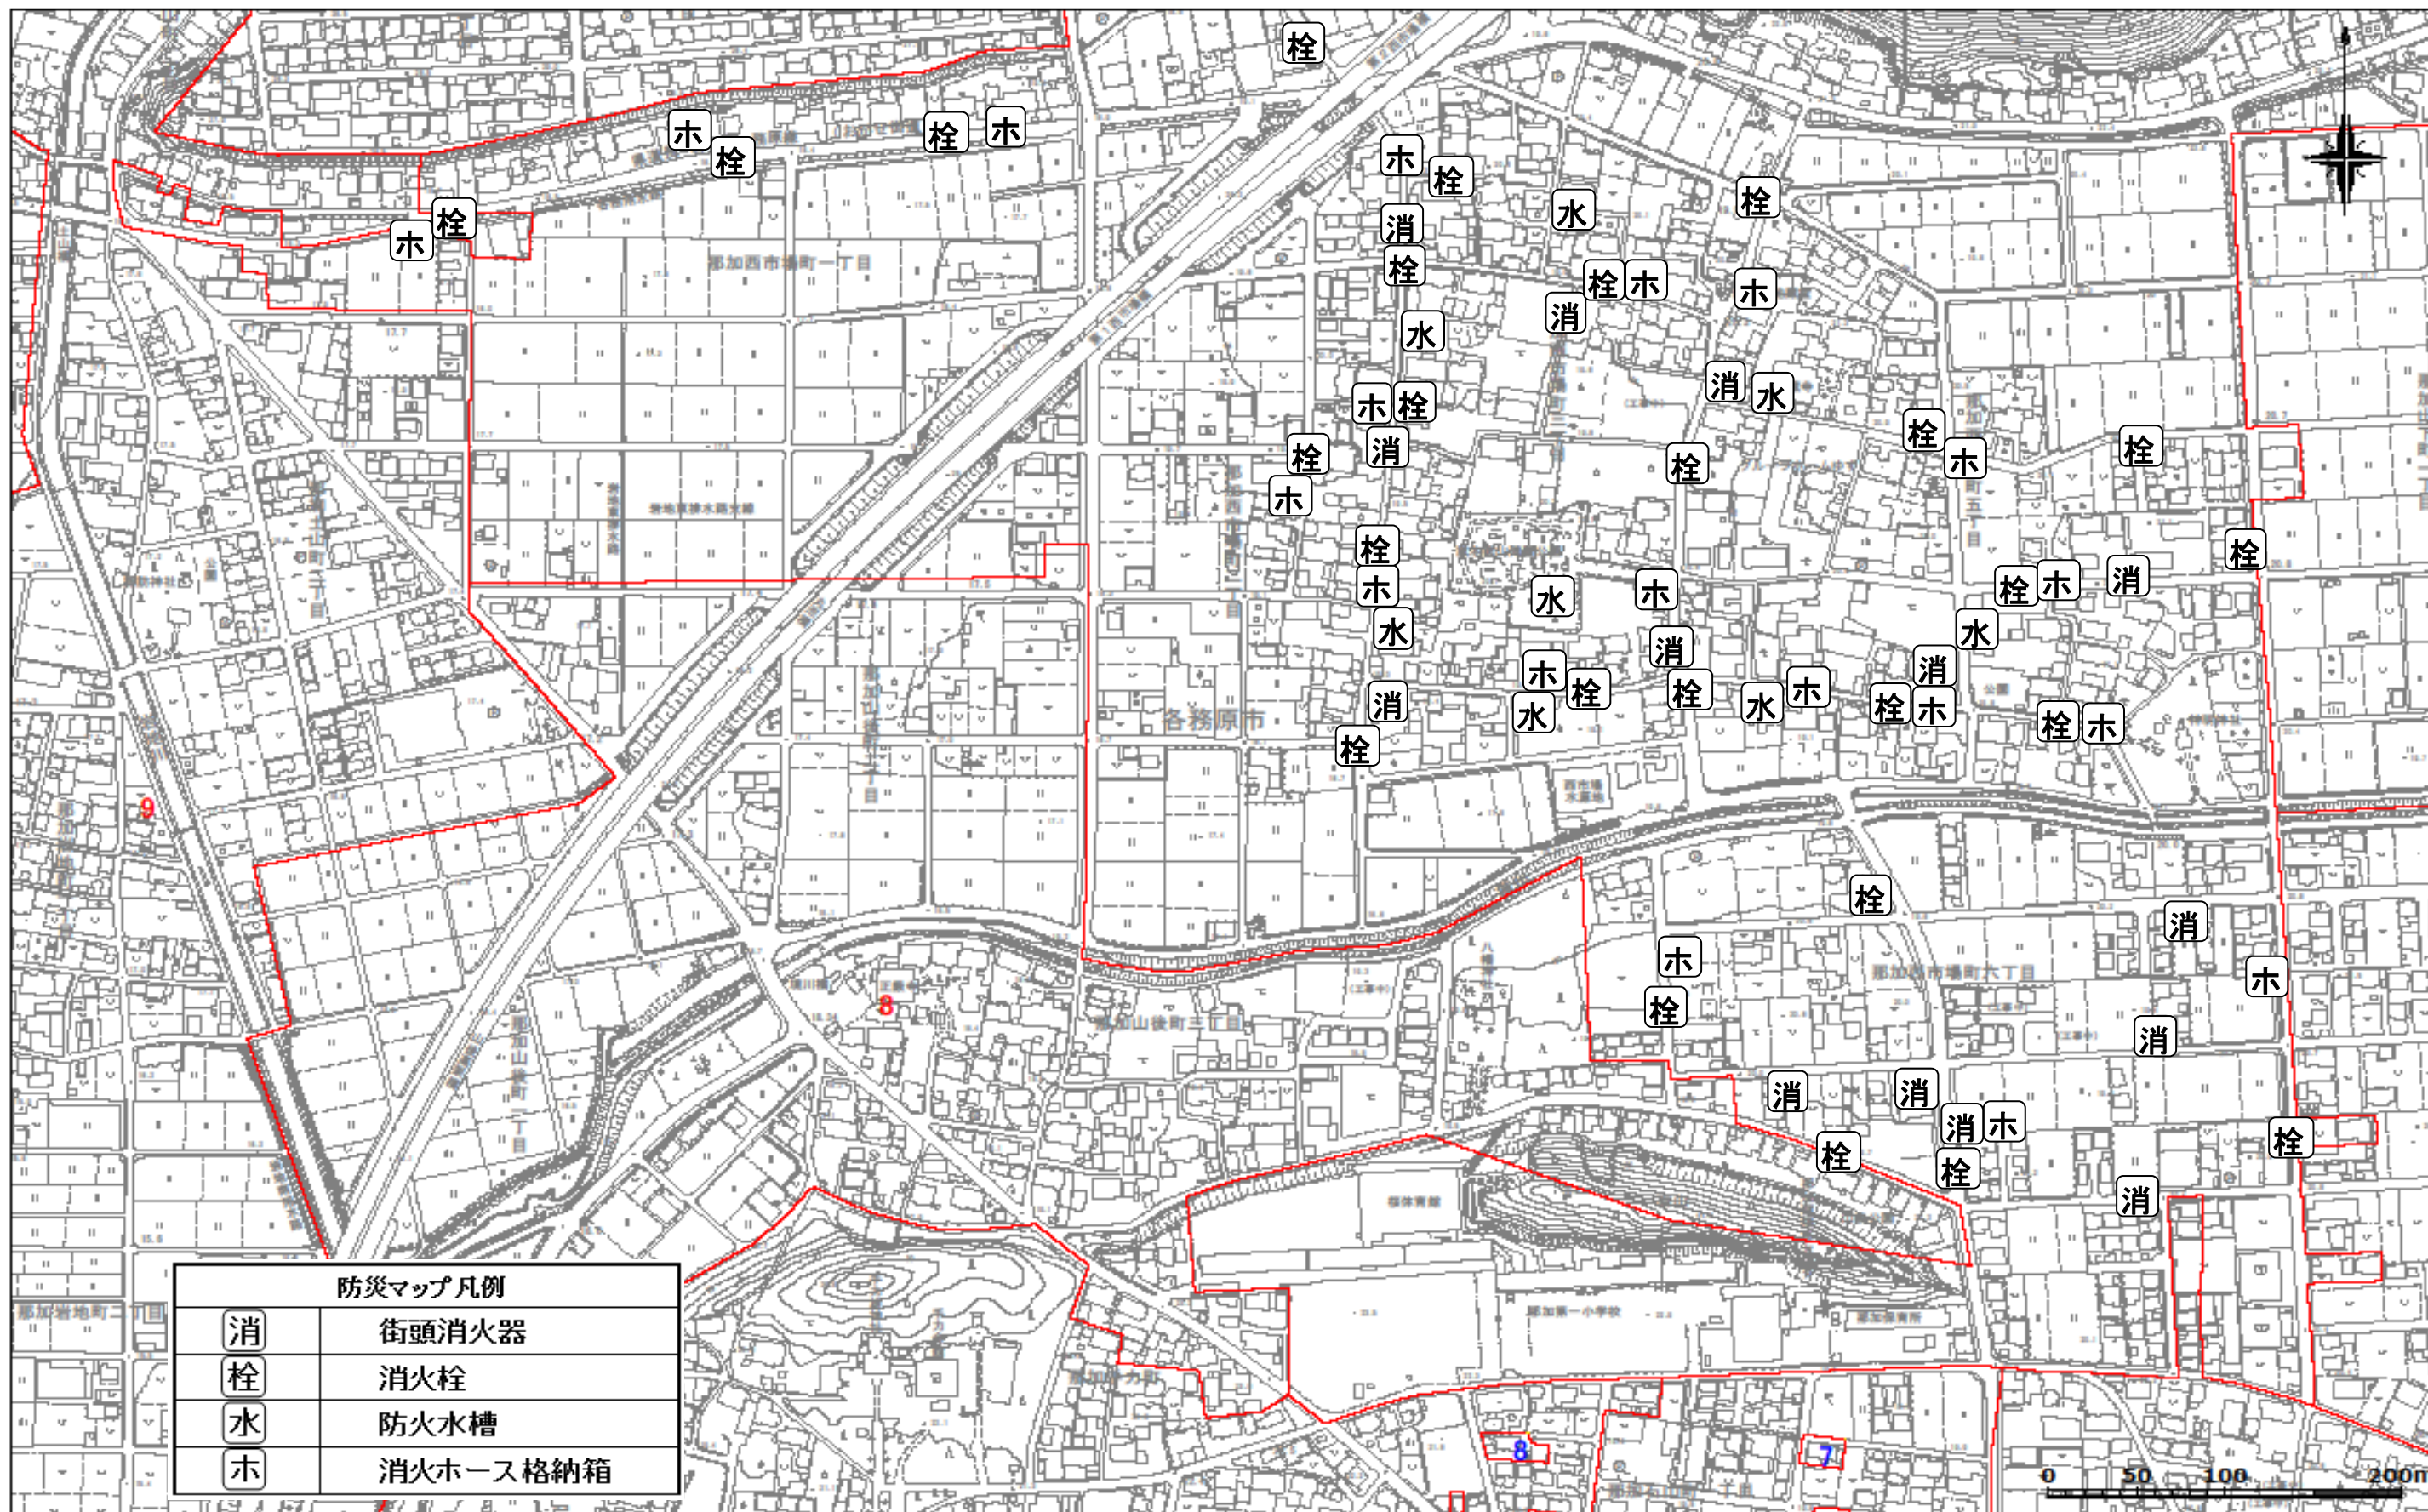

西市場町自治会 防災マップ 1 / 2

1:3500

西市場町自治会 防災マップ 2 / 2

1:3800