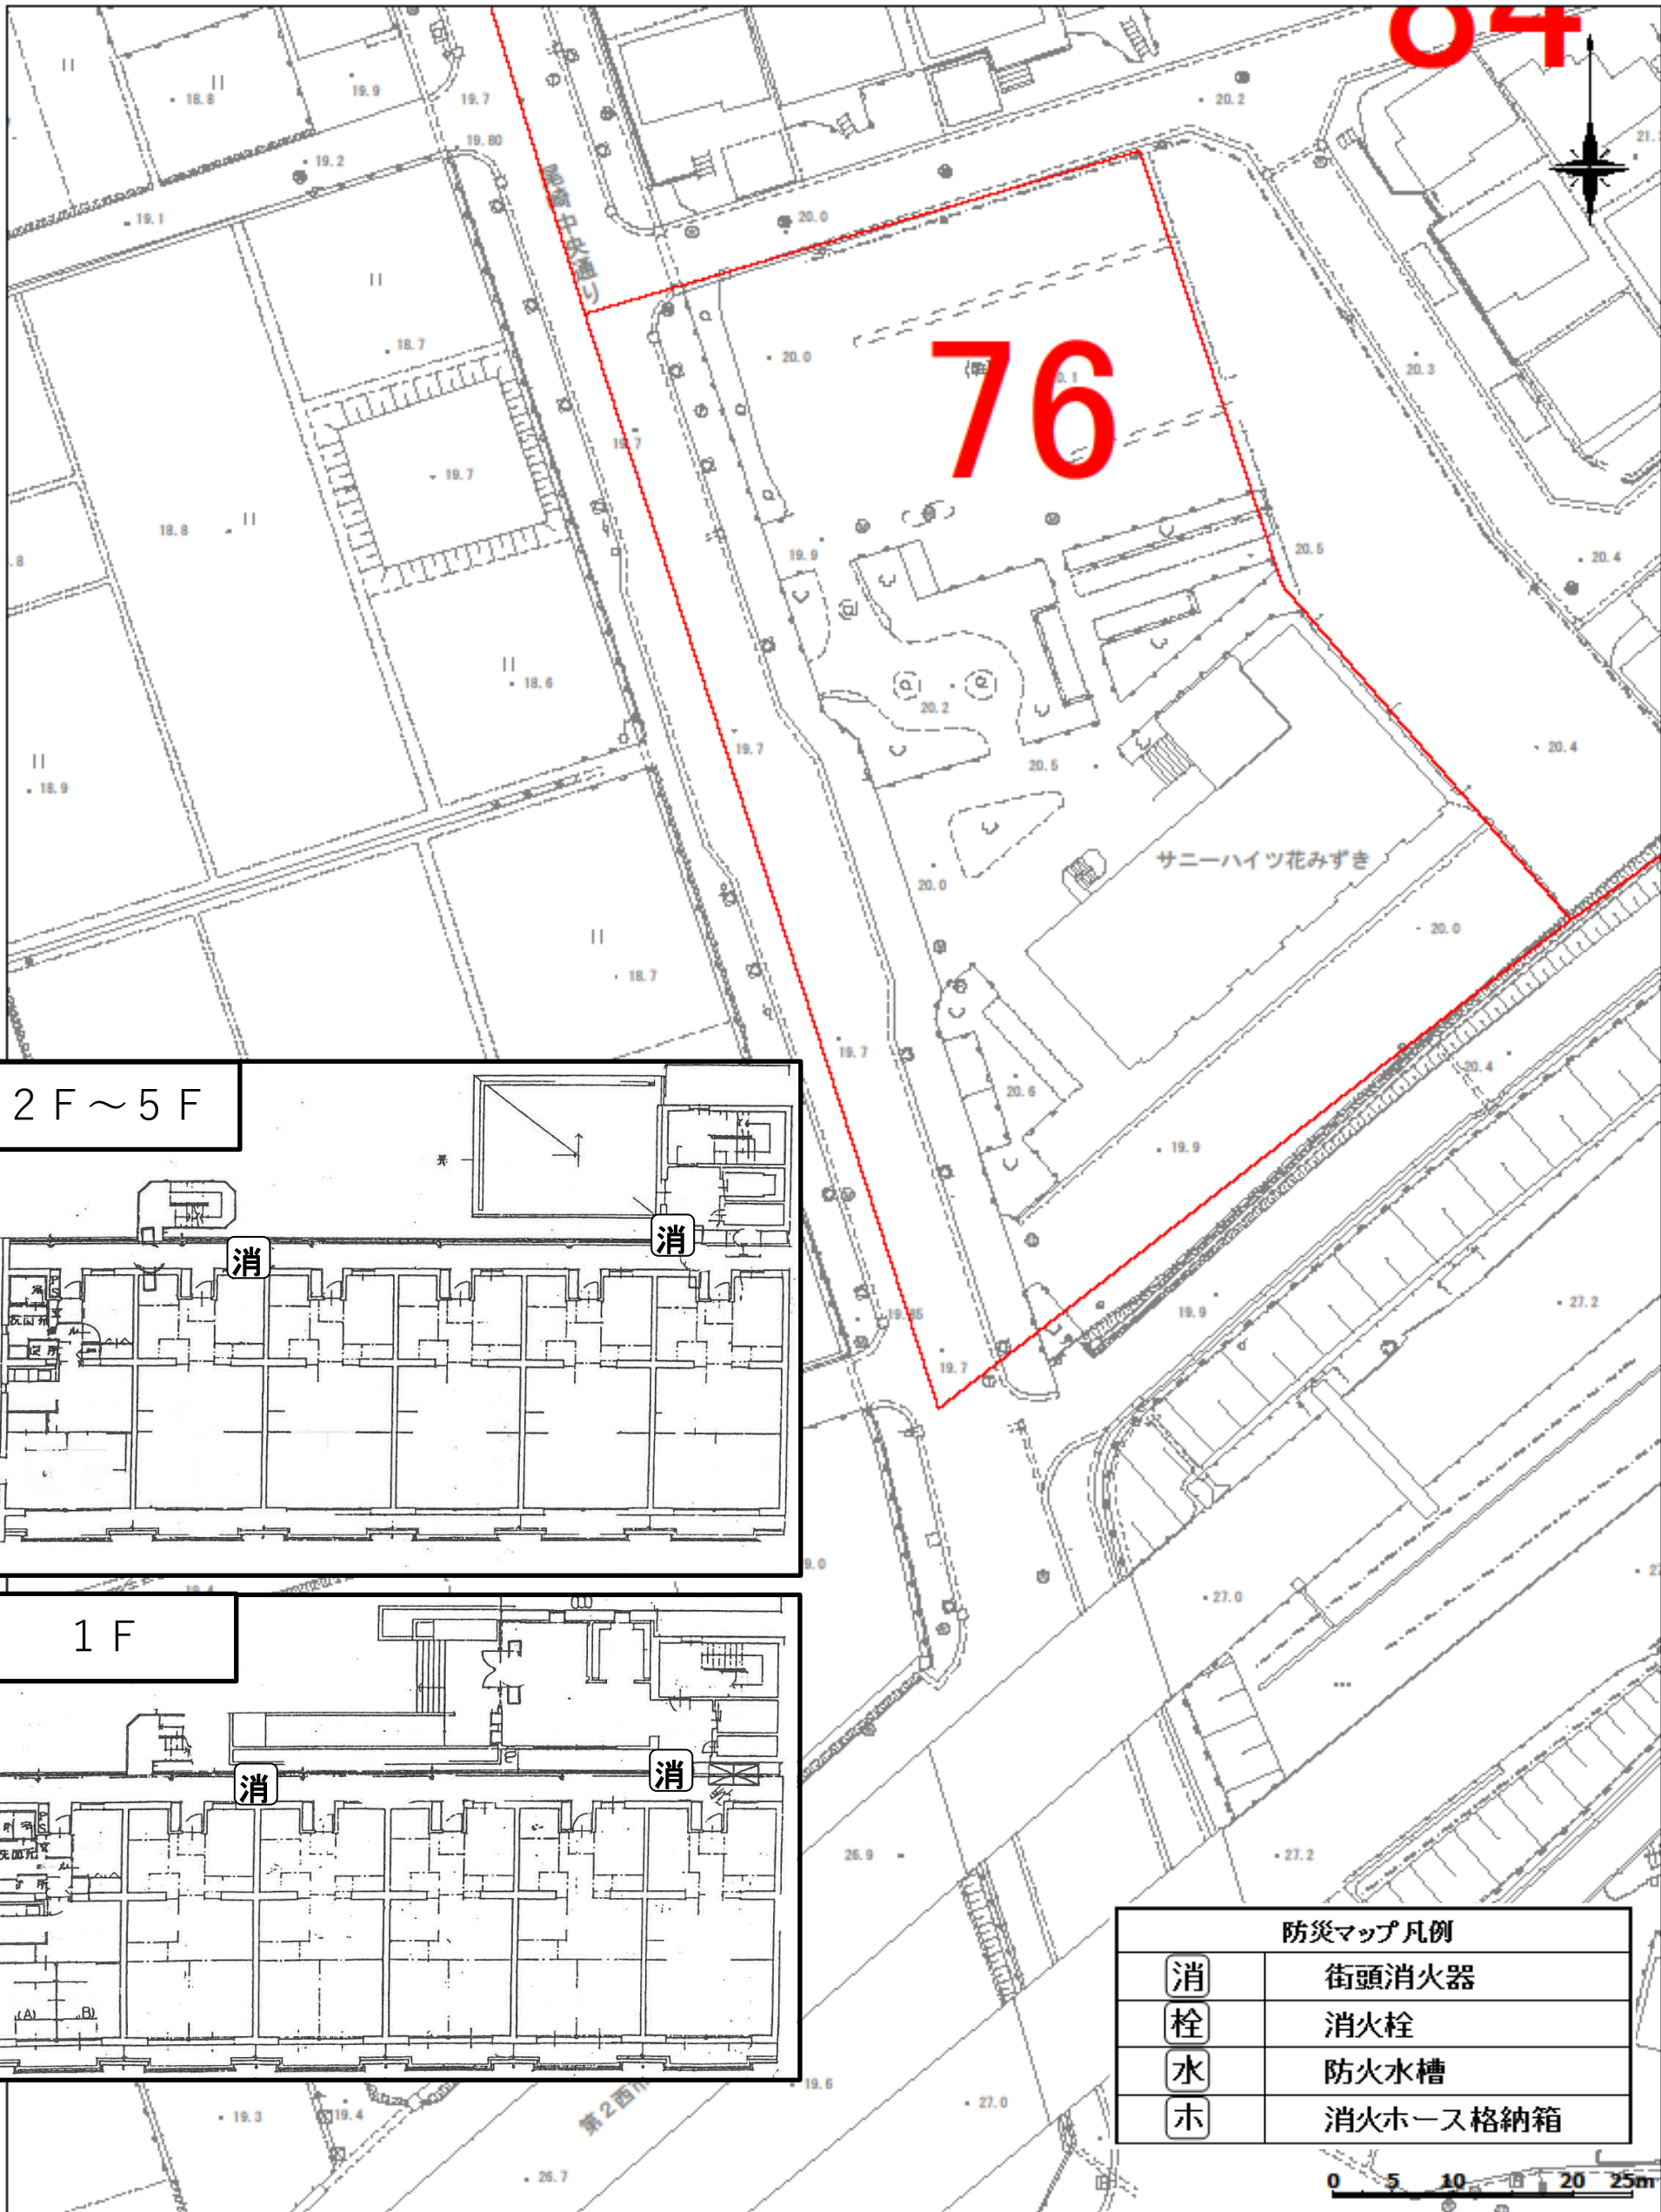

サニーハイツ自治会 防災マップ

1:500

防災マップ凡例	
消	街頭消火器
栓	消火栓
水	防火水槽
ホ	消火ホース格納箱