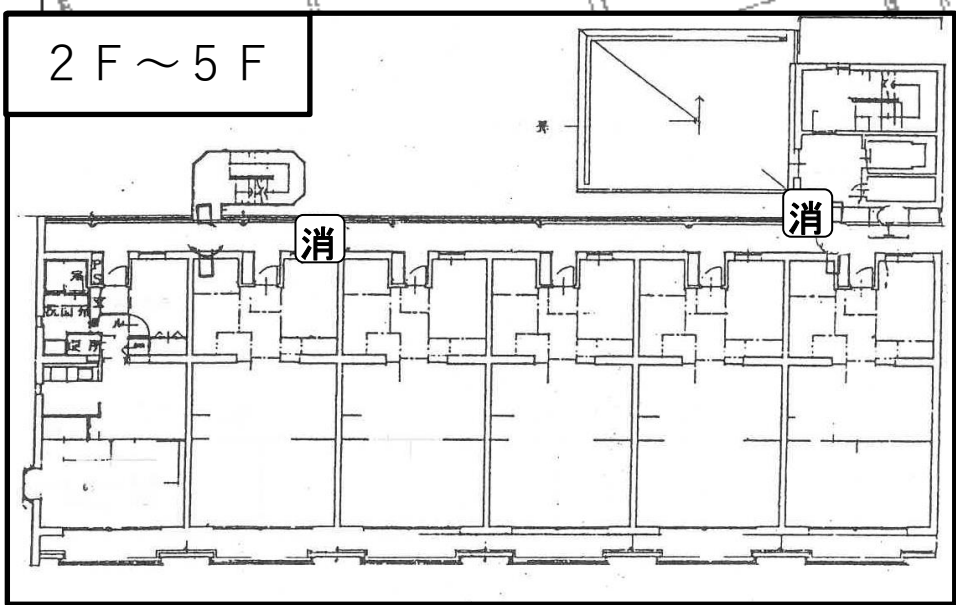

サニーハイツ自治会 防災マップ

1:500

防災マップ凡例	
消	街頭消火器
栓	消火栓
水	防火水槽
ホ	消火ホース格納箱