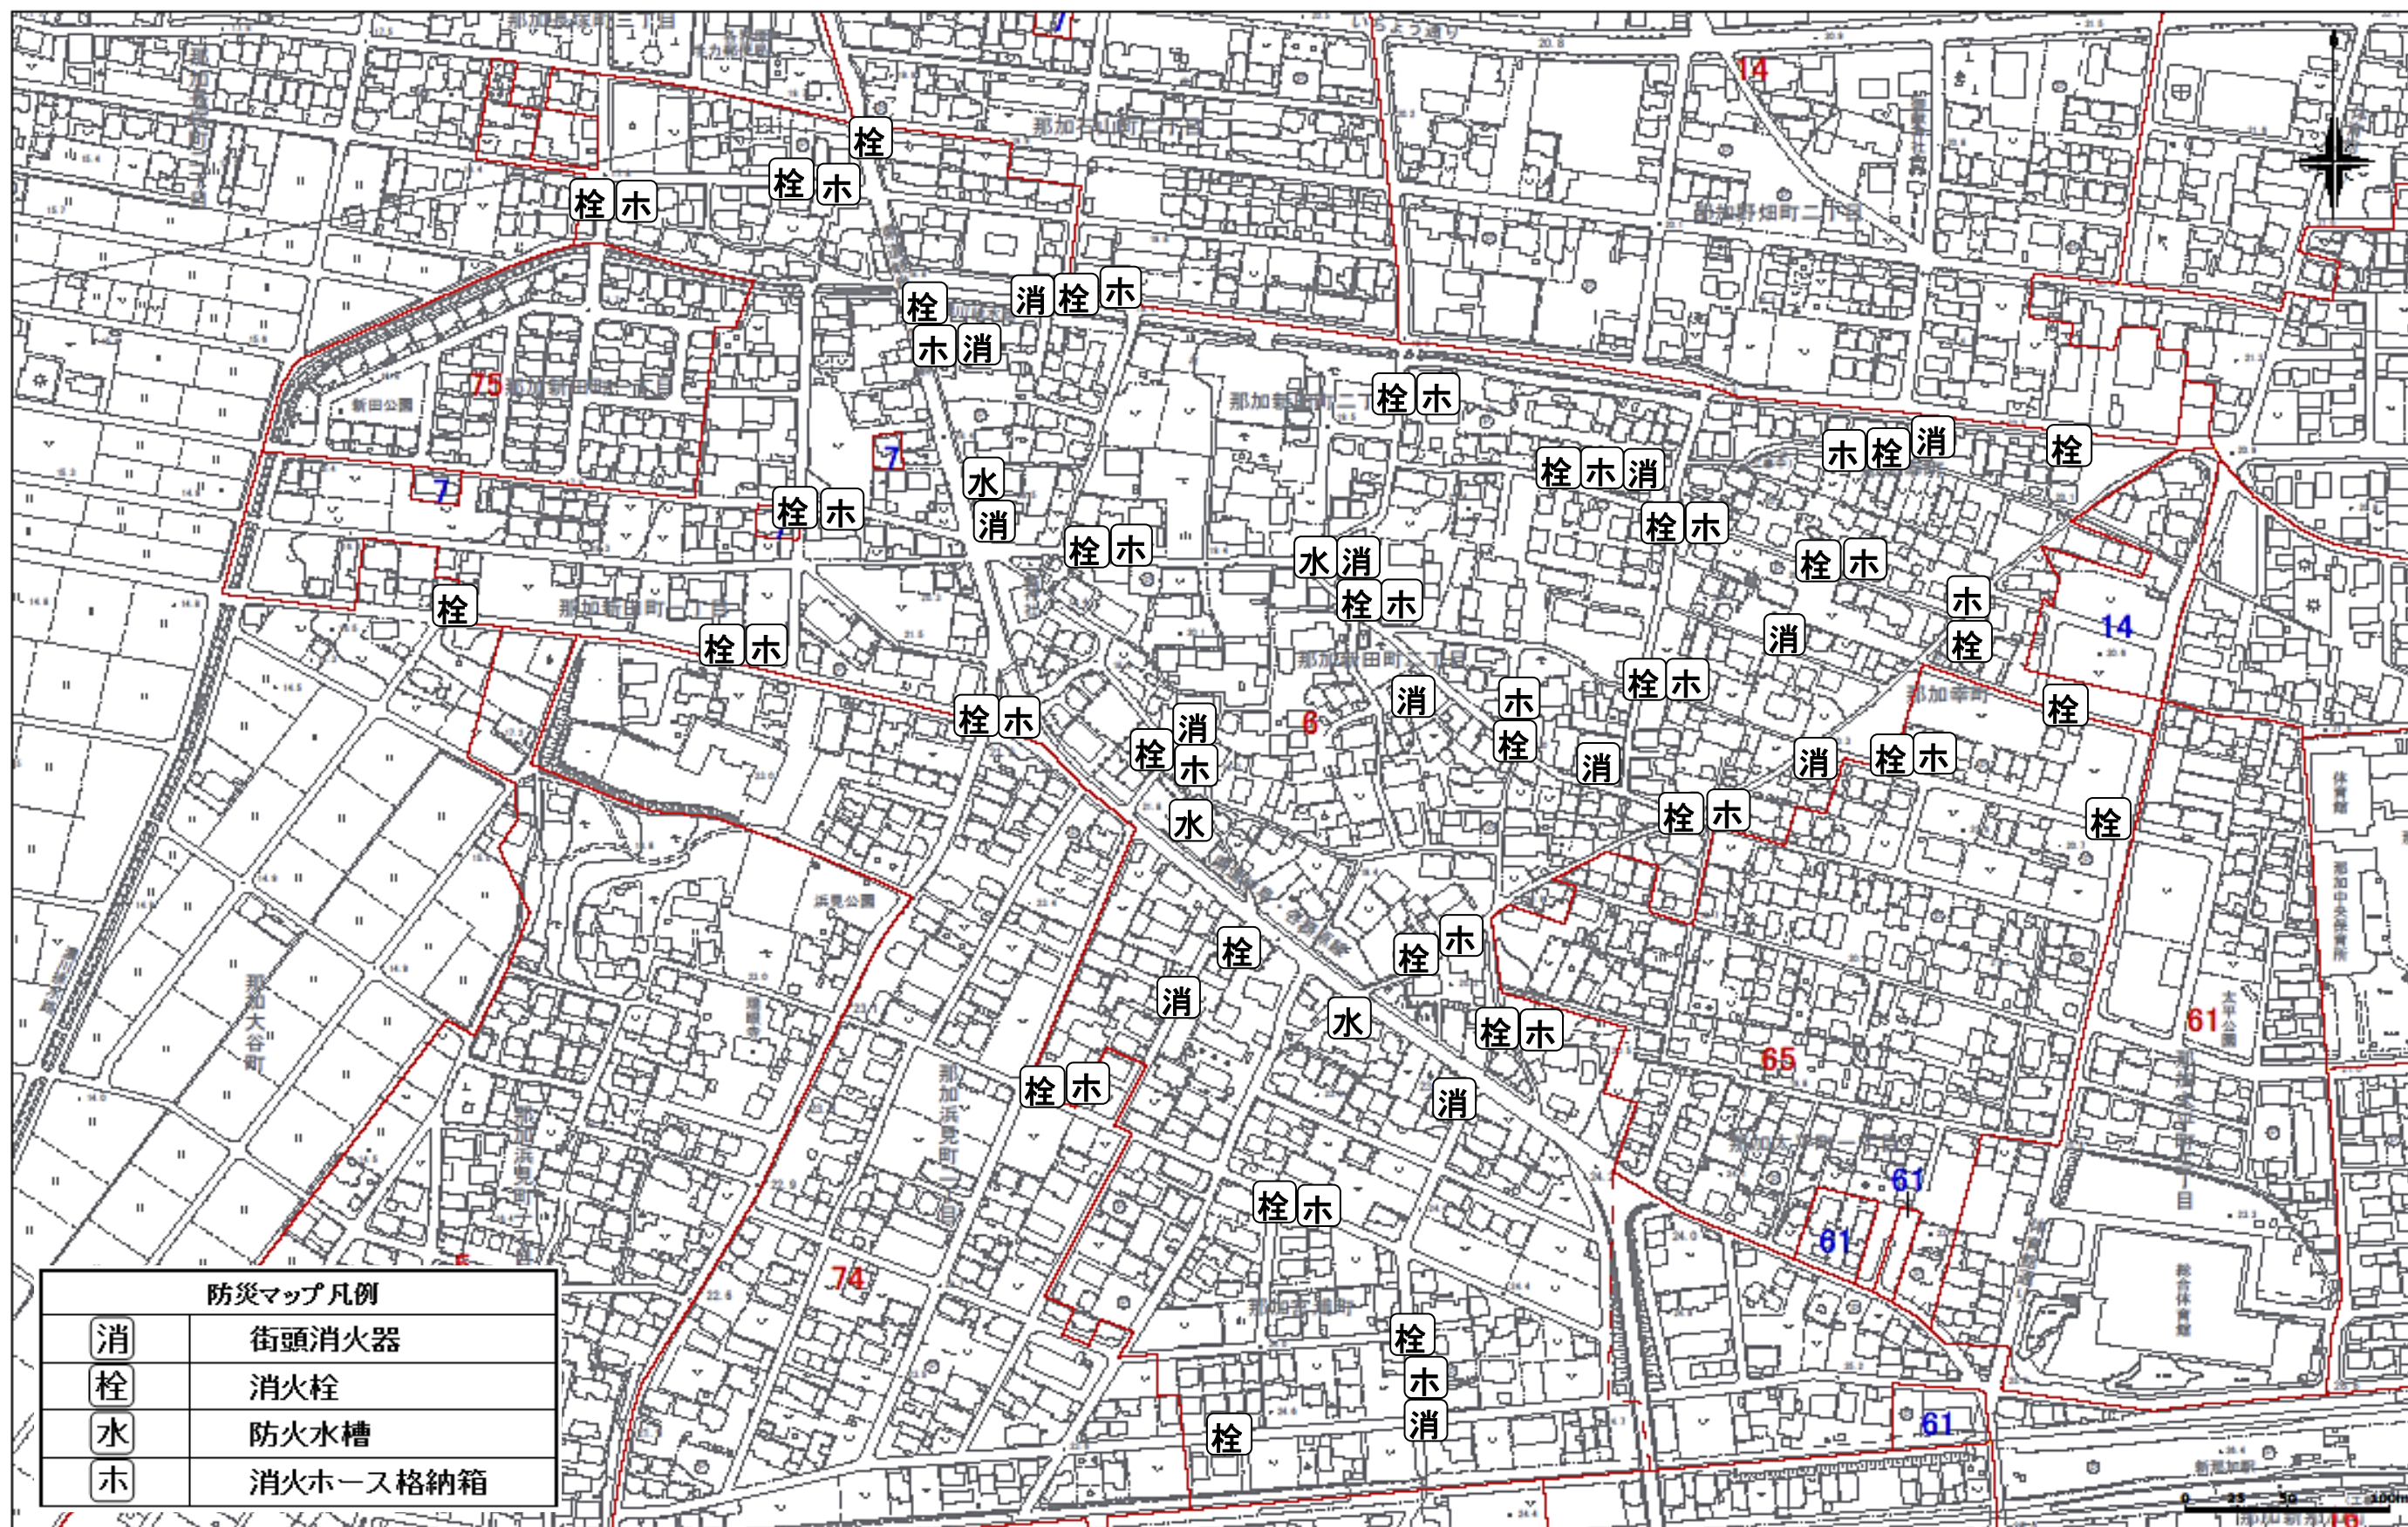

新田町自治会 防災マップ

1:3000

防災マップ凡例	
消	街頭消火器
栓	消火栓
水	防火水槽
ホ	消火ホース格納箱