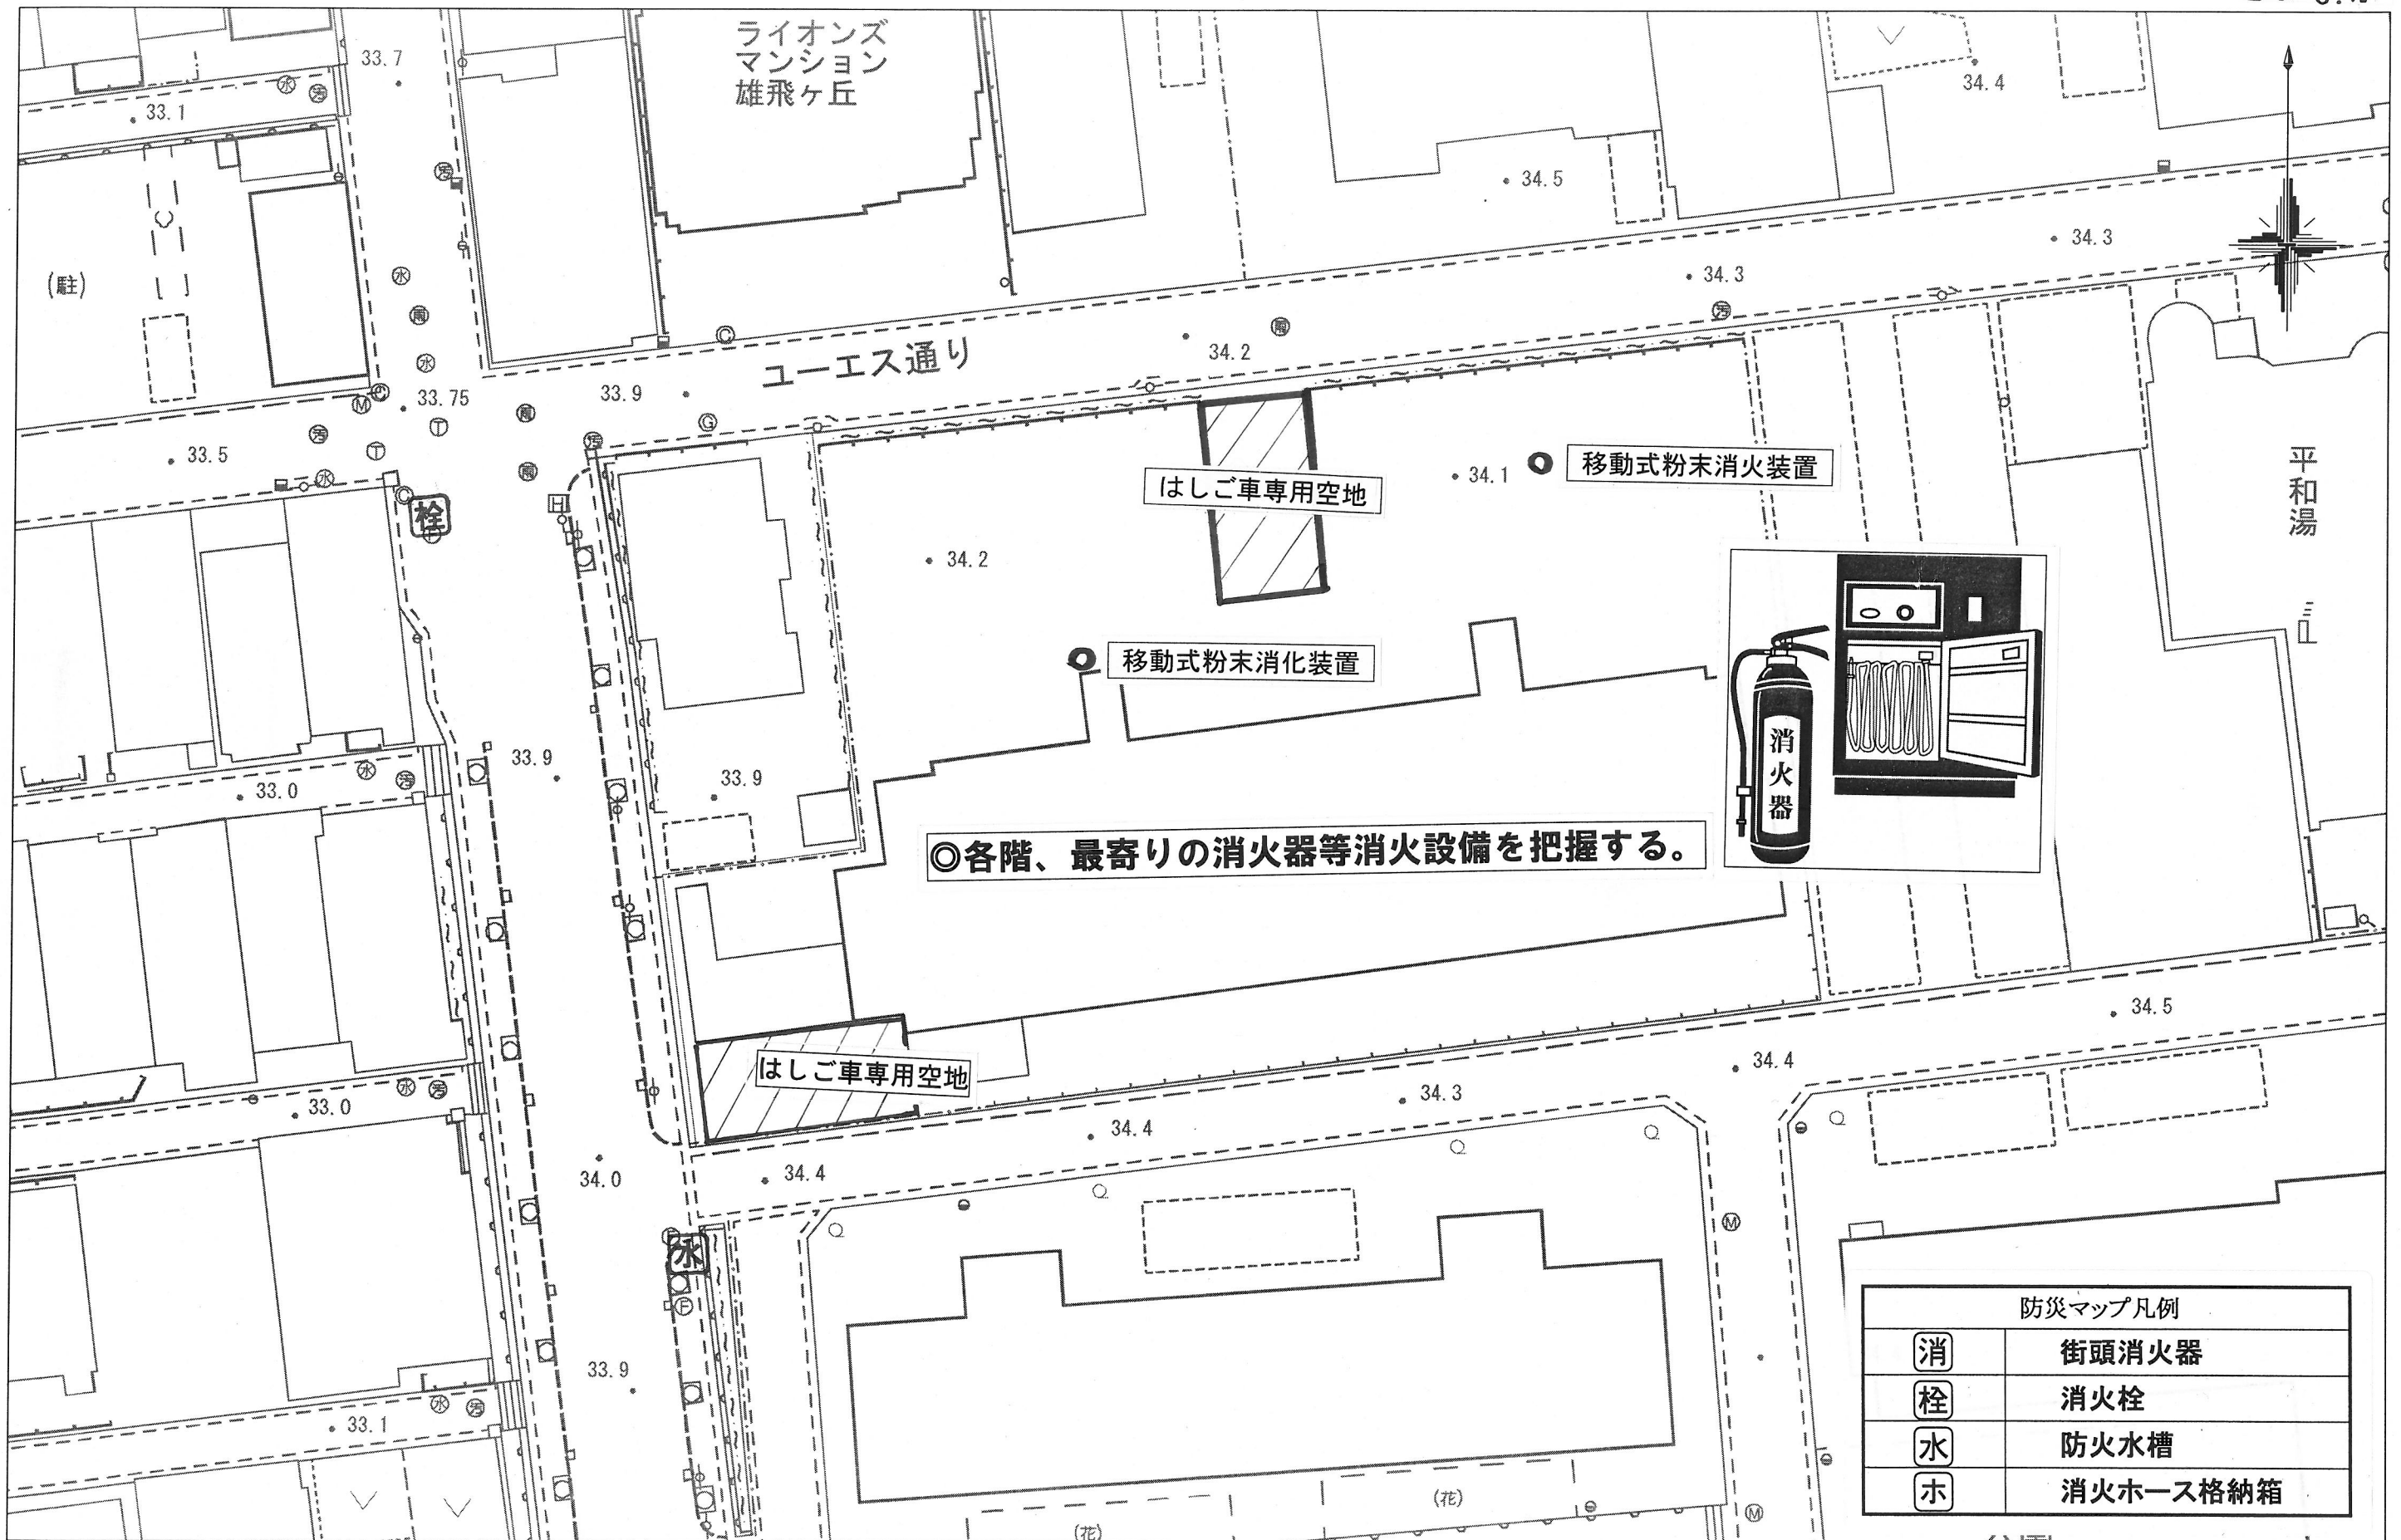

グリーンベル自治会 防災マップ

26. 9. 月

ライオンズ
マンション
雄飛ヶ丘

ユース通り

はしご車専用空地

移動式粉末消火装置

移動式粉末消火装置

◎各階、最寄りの消火器等消火設備を把握する。