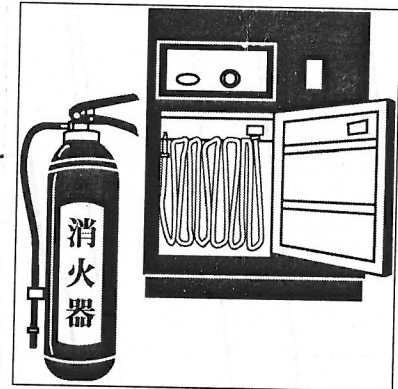

グリーンベル自治会 防災マップ

26. 9. 月

ライオンズ
マンション
雄飛ヶ丘

ユース通り

はしご車専用空地

移動式粉末消火装置

移動式粉末消火装置

◎各階、最寄りの消火器等消火設備を把握する。