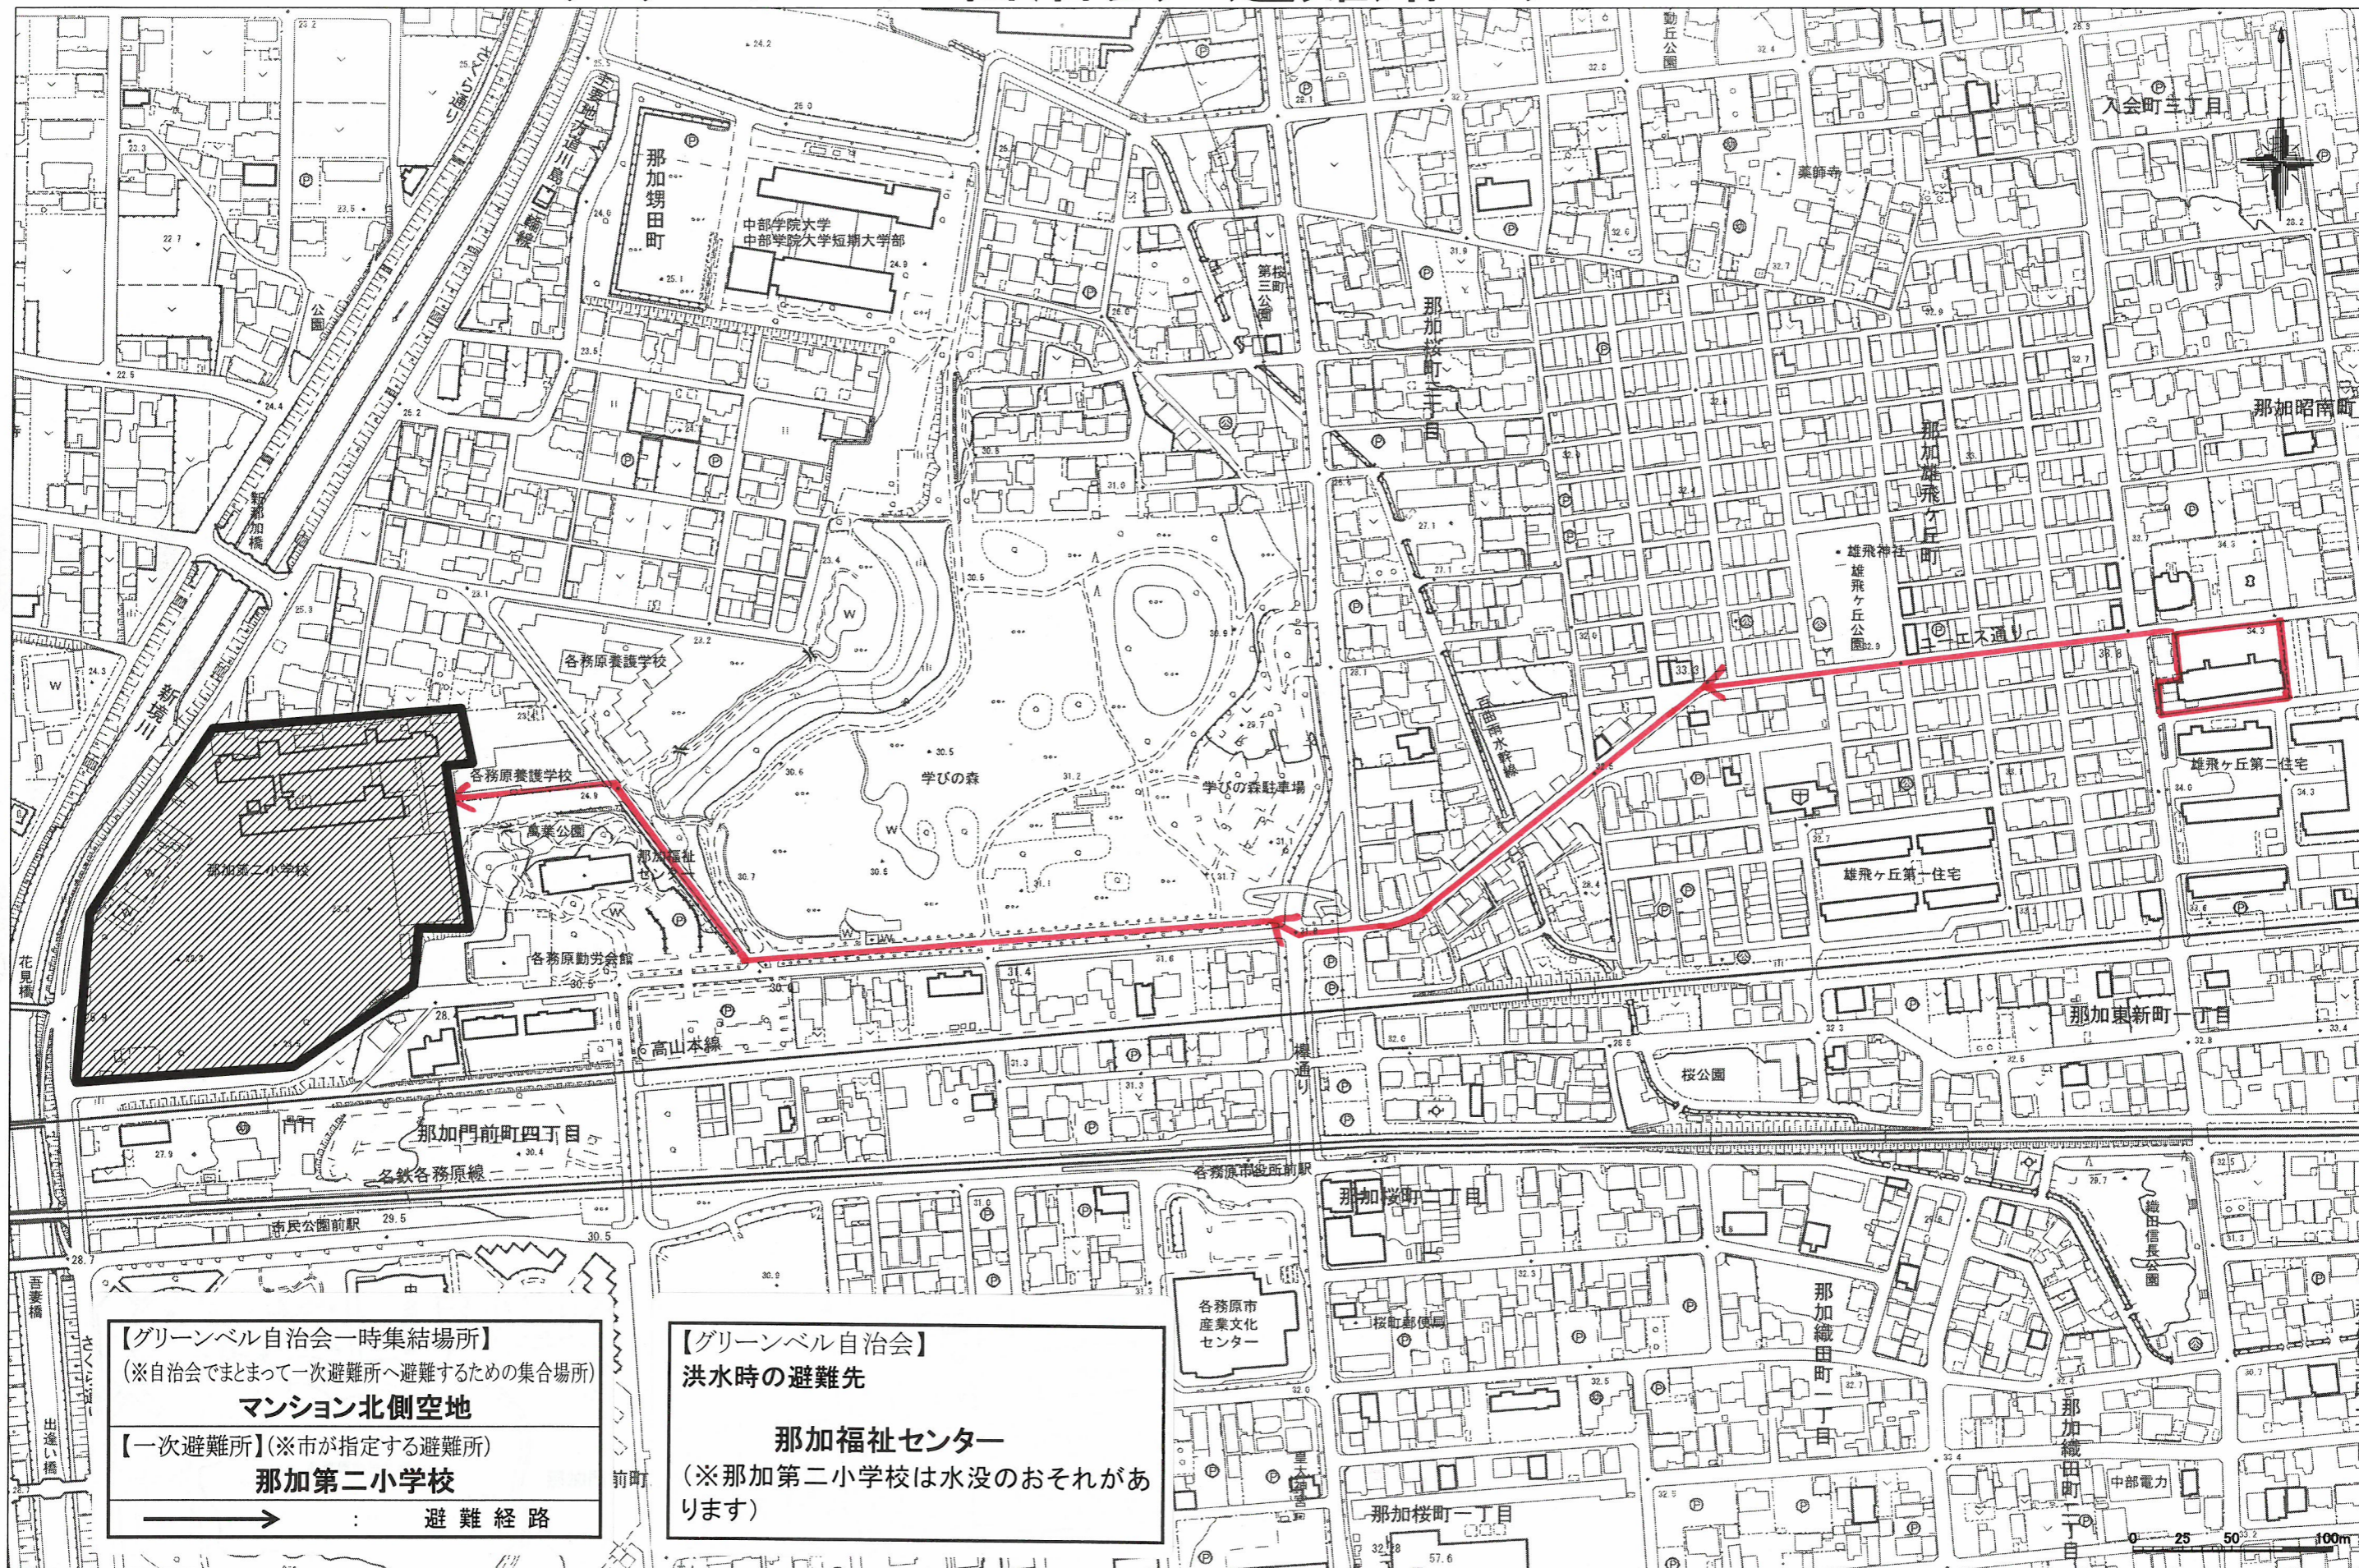

グリーンベル自治会 避難路マップ

1:3000

【グリーンベル自治会一時集結場所】
(※自治会でまとまって一次避難所へ避難するための集合場所)
マンション北側空地
【一次避難所】(※市が指定する避難所)
那加第二小学校
→ 避難経路

【グリーンベル自治会】
洪水時の避難先
那加福祉センター
(※那加第二小学校は水没のおそれがあります)

各務原市
産業文化
センター

那加桜町二丁目

那加織田町一丁目

那加桜町一丁目

那加織田町

中部電力

0 25 50 100m