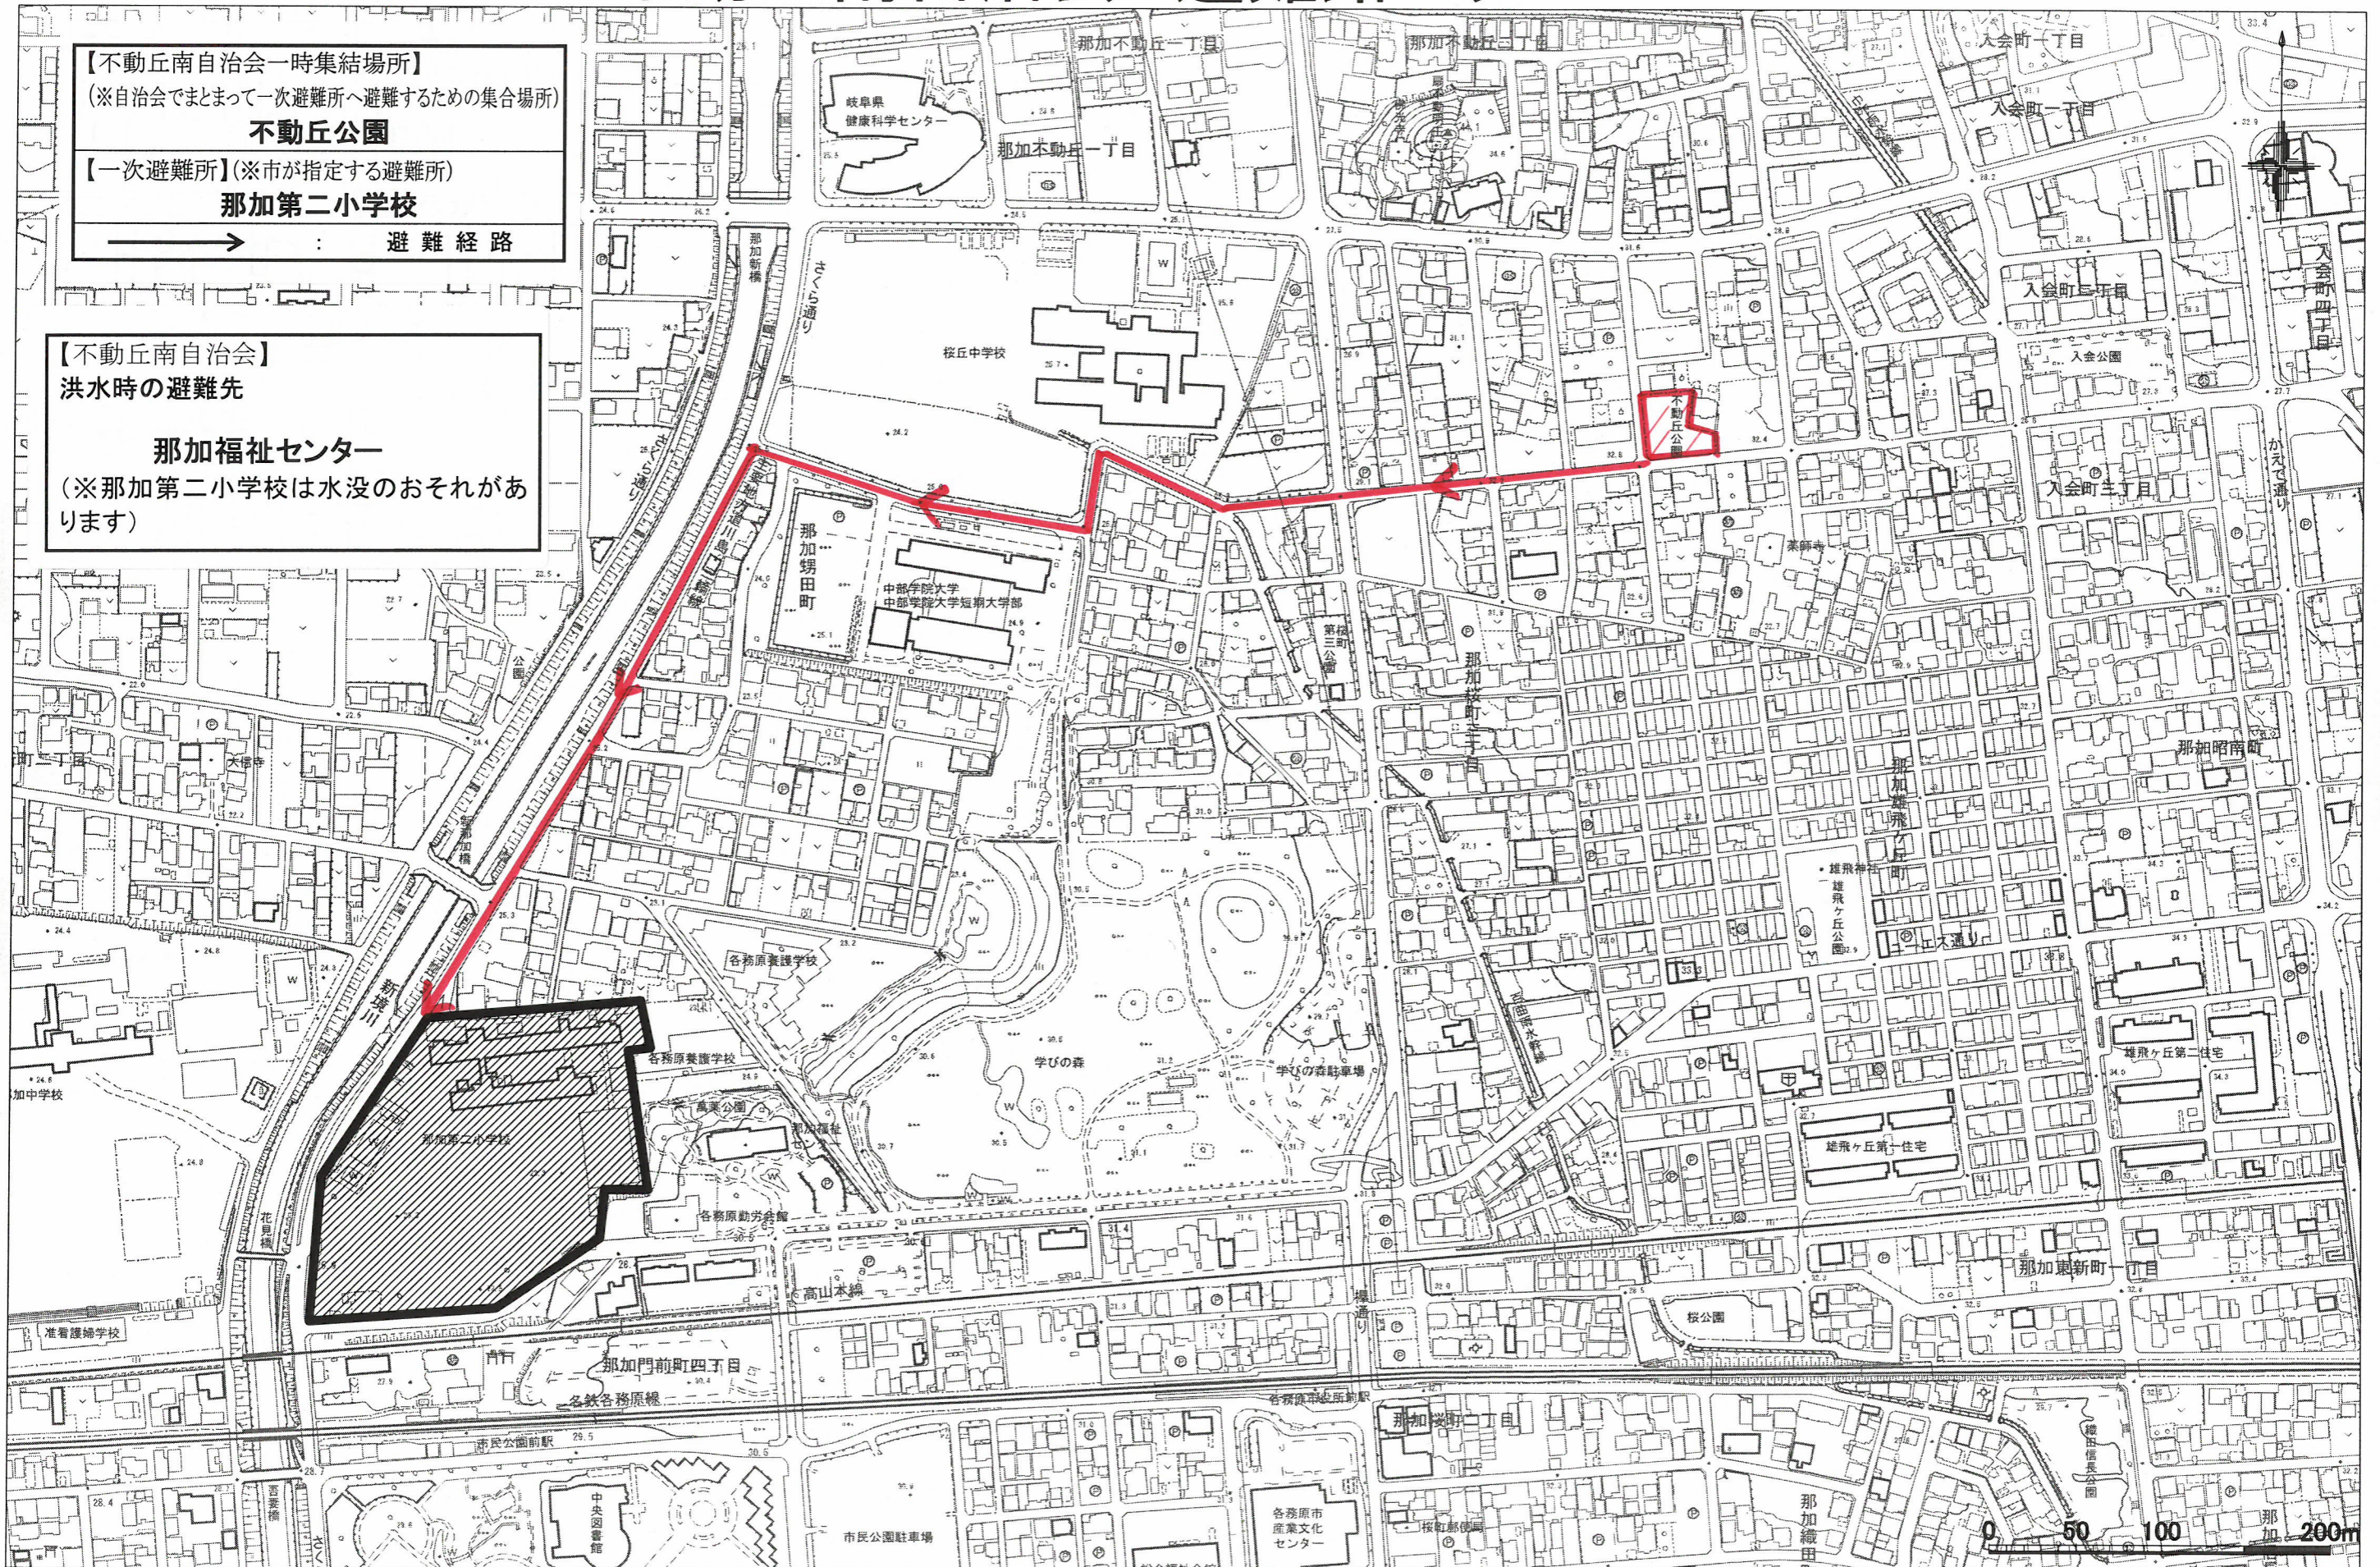

不動丘南自治会 避難路マップ

1:3500

【不動丘南自治会一時集結場所】
(※自治会でまとまって一次避難所へ避難するための集合場所)
不動丘公園

【一次避難所】(※市が指定する避難所)
那加第二小学校

→ : 避難経路

【不動丘南自治会】
洪水時の避難先

那加福祉センター
(※那加第二小学校は水没のおそれがあります)