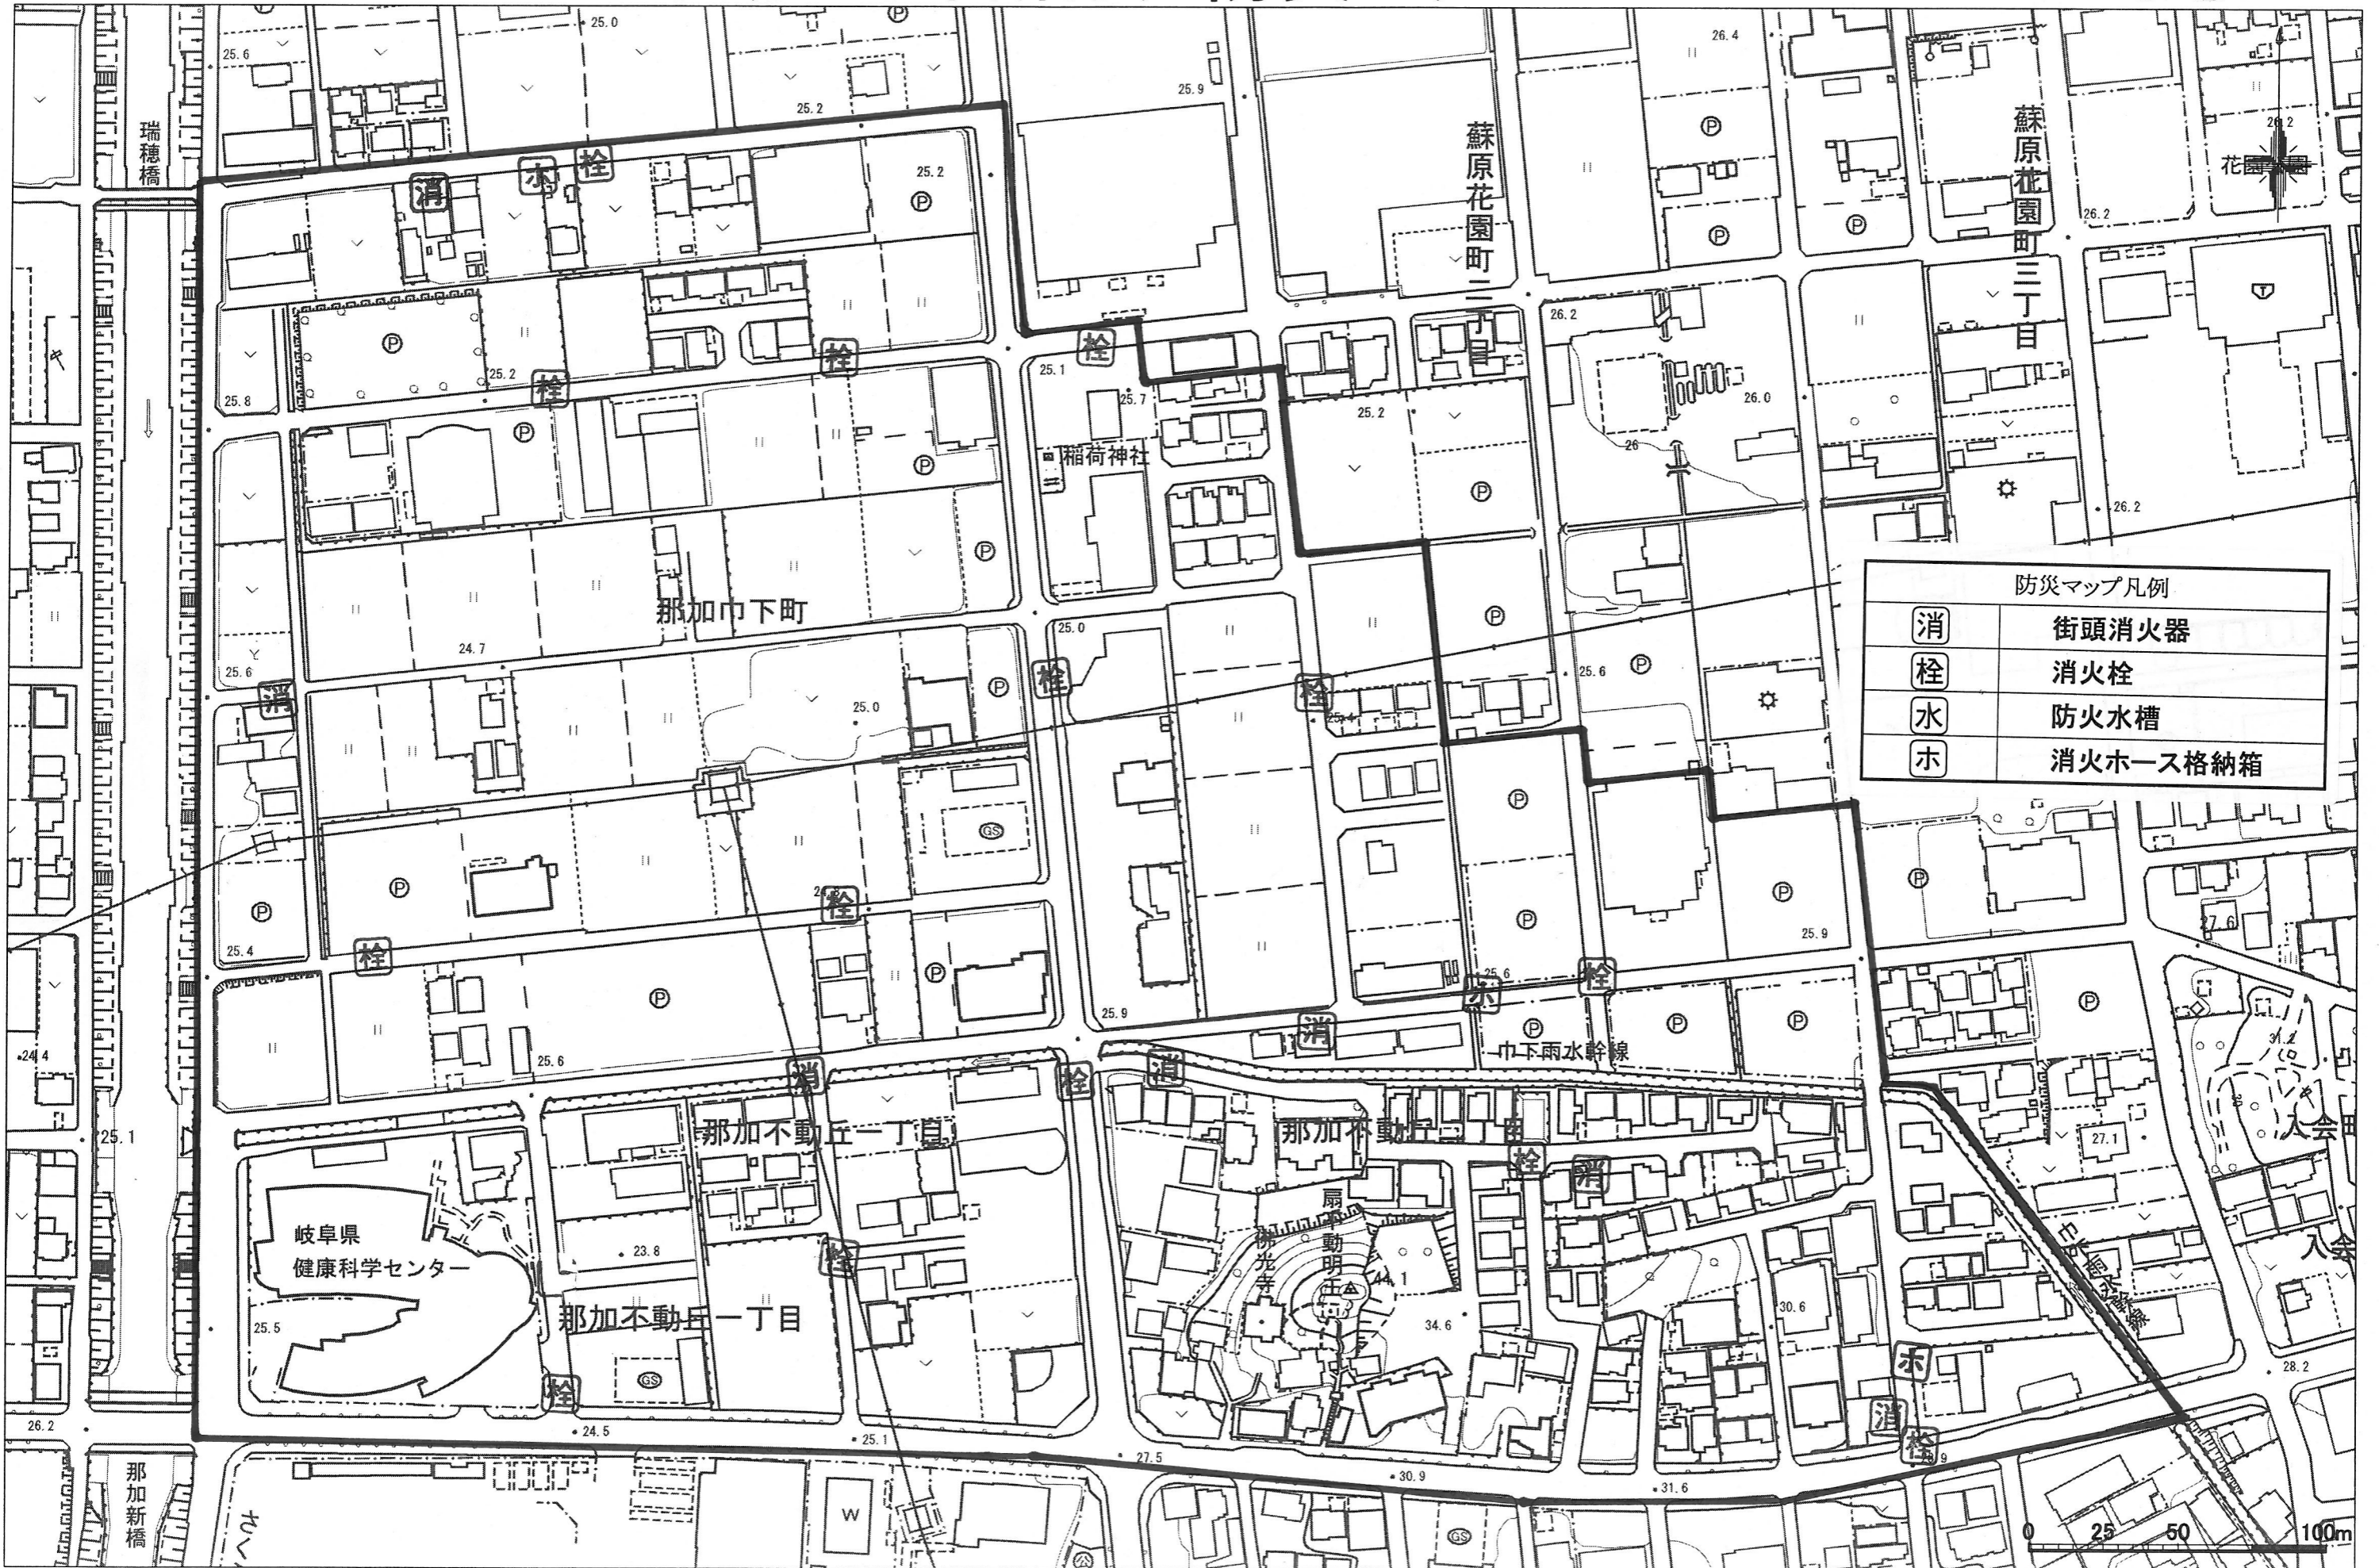

不動丘北自治会 防災マップ

22.12.月 1:2000

消	街頭消火器
栓	消火栓
水	防火水槽
ホ	消火ホース格納箱