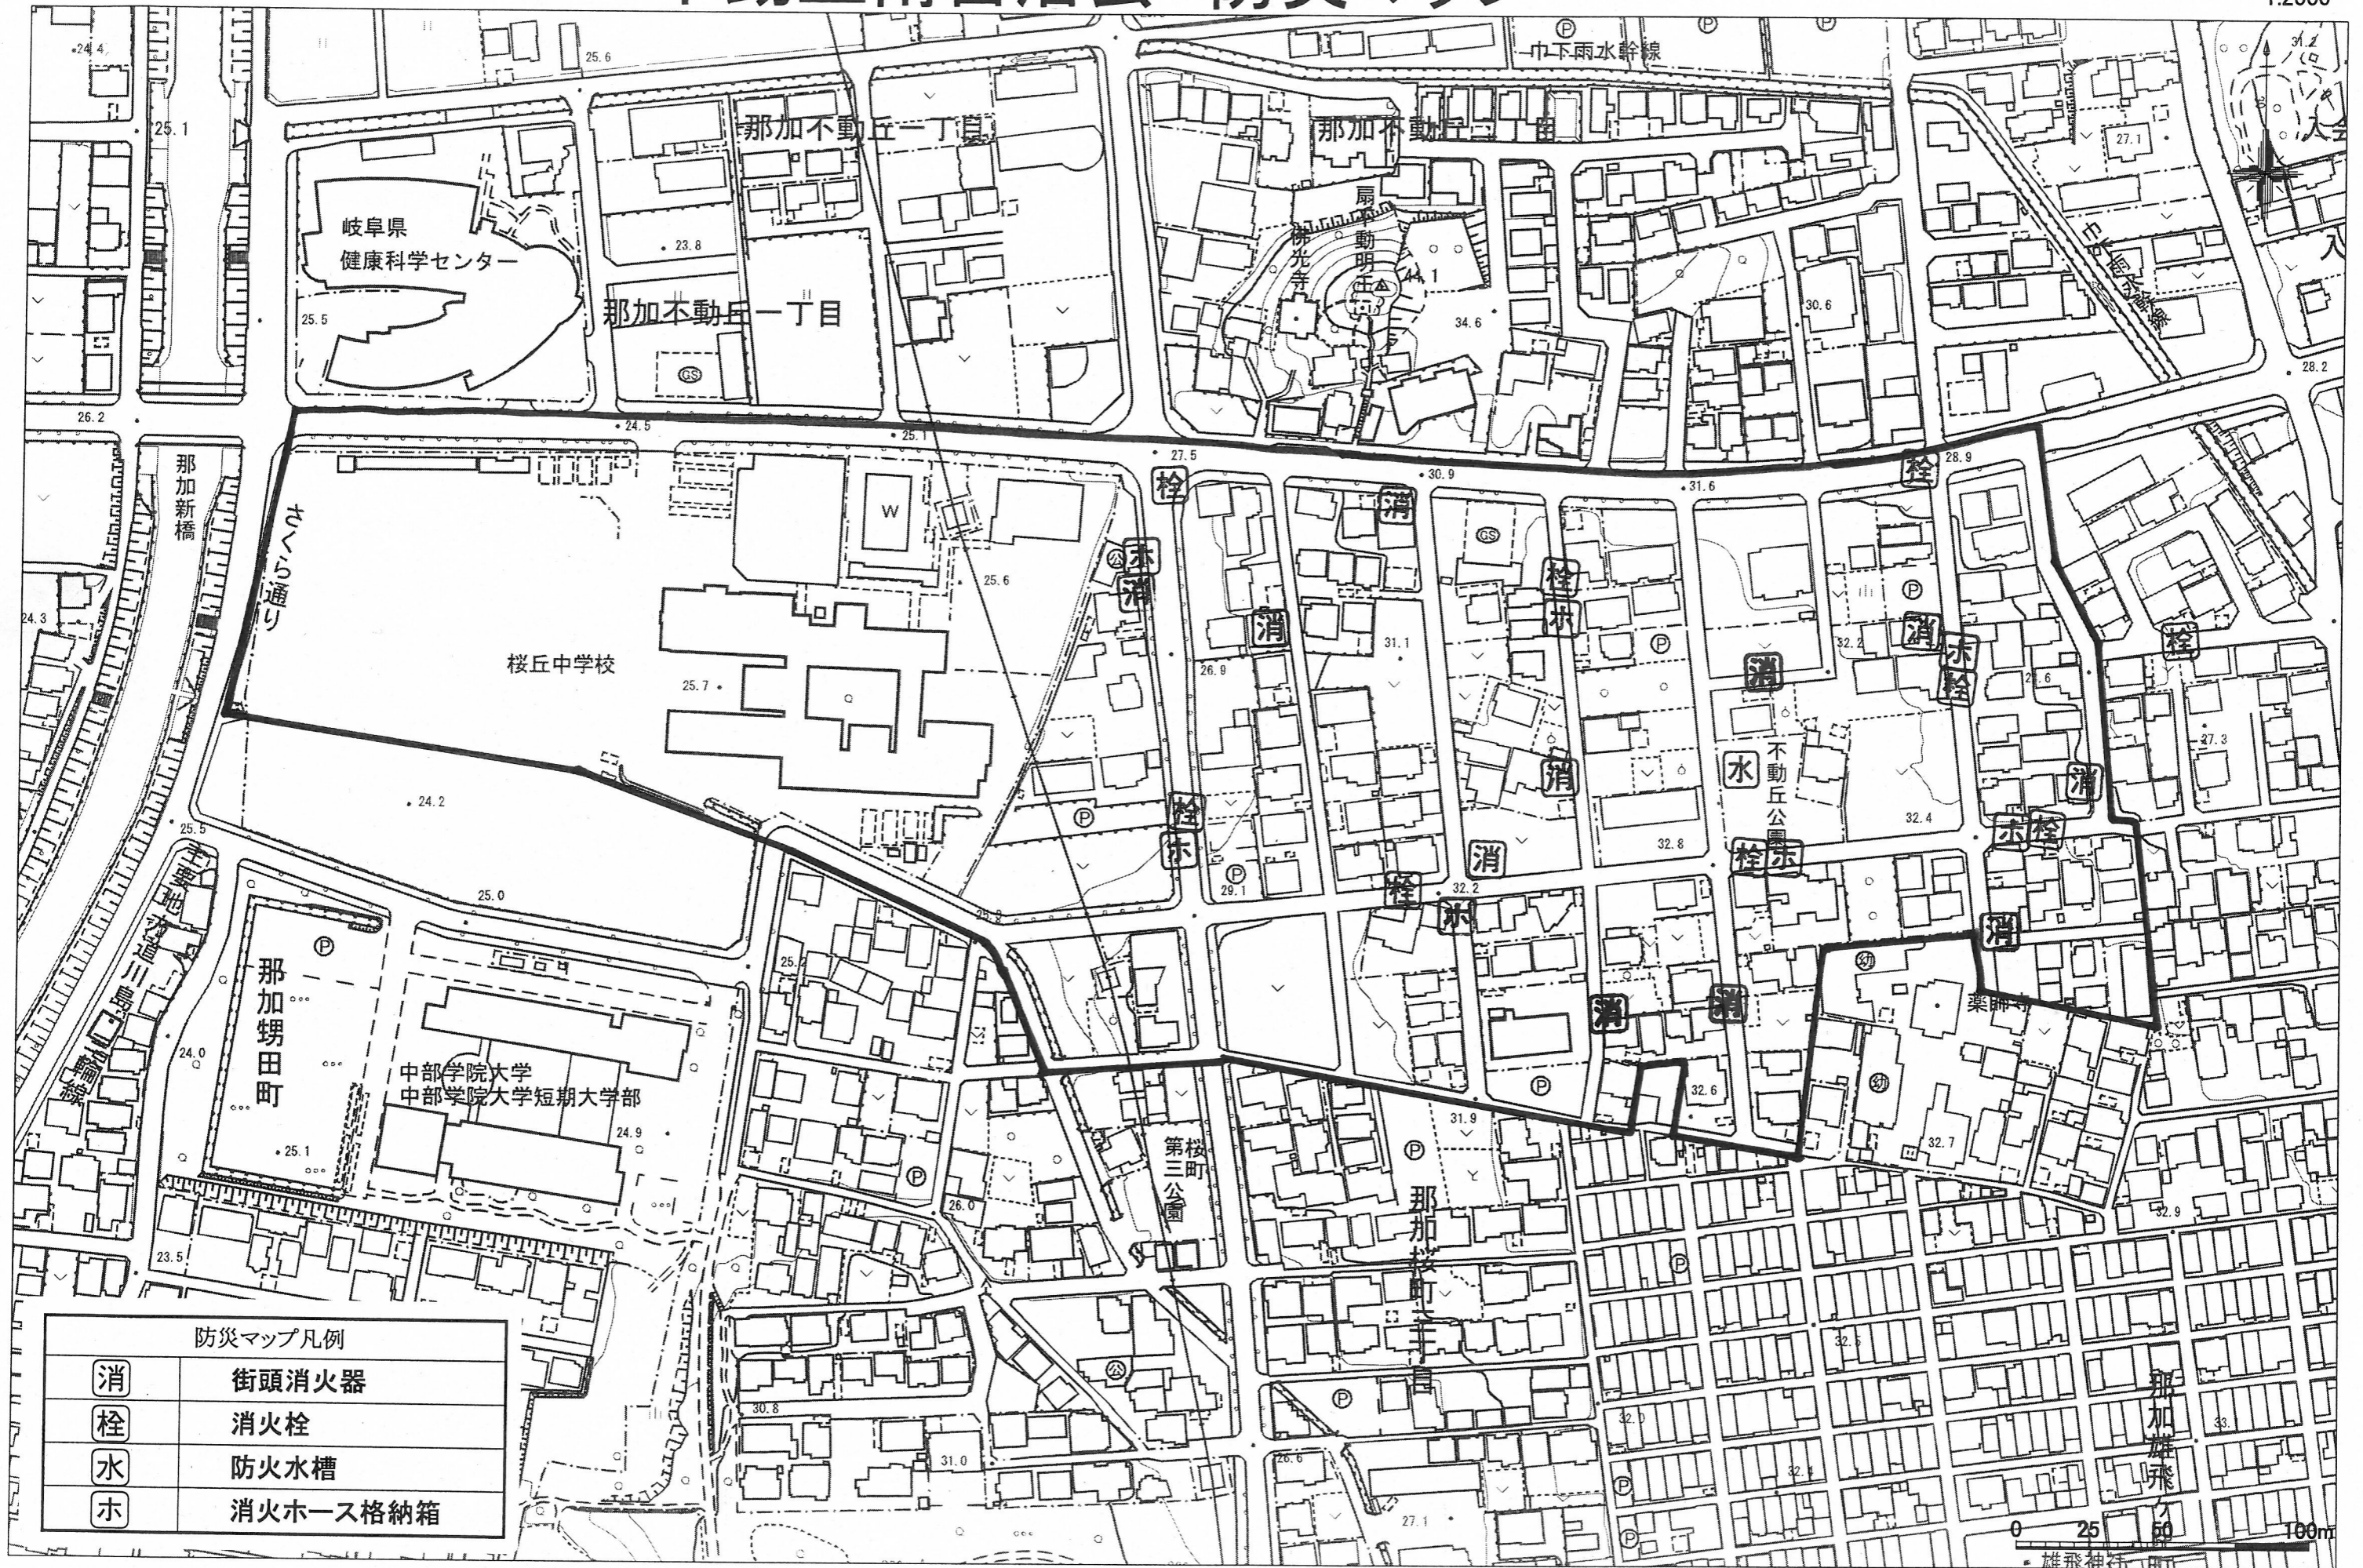

不動丘南自治会 防災マップ

29. 5. 月 1:2000

防災マップ凡例

消	街頭消火器
栓	消火栓
水	防火水槽
ホ	消火ホース格納箱

0 25 50 100m
雄飛神社