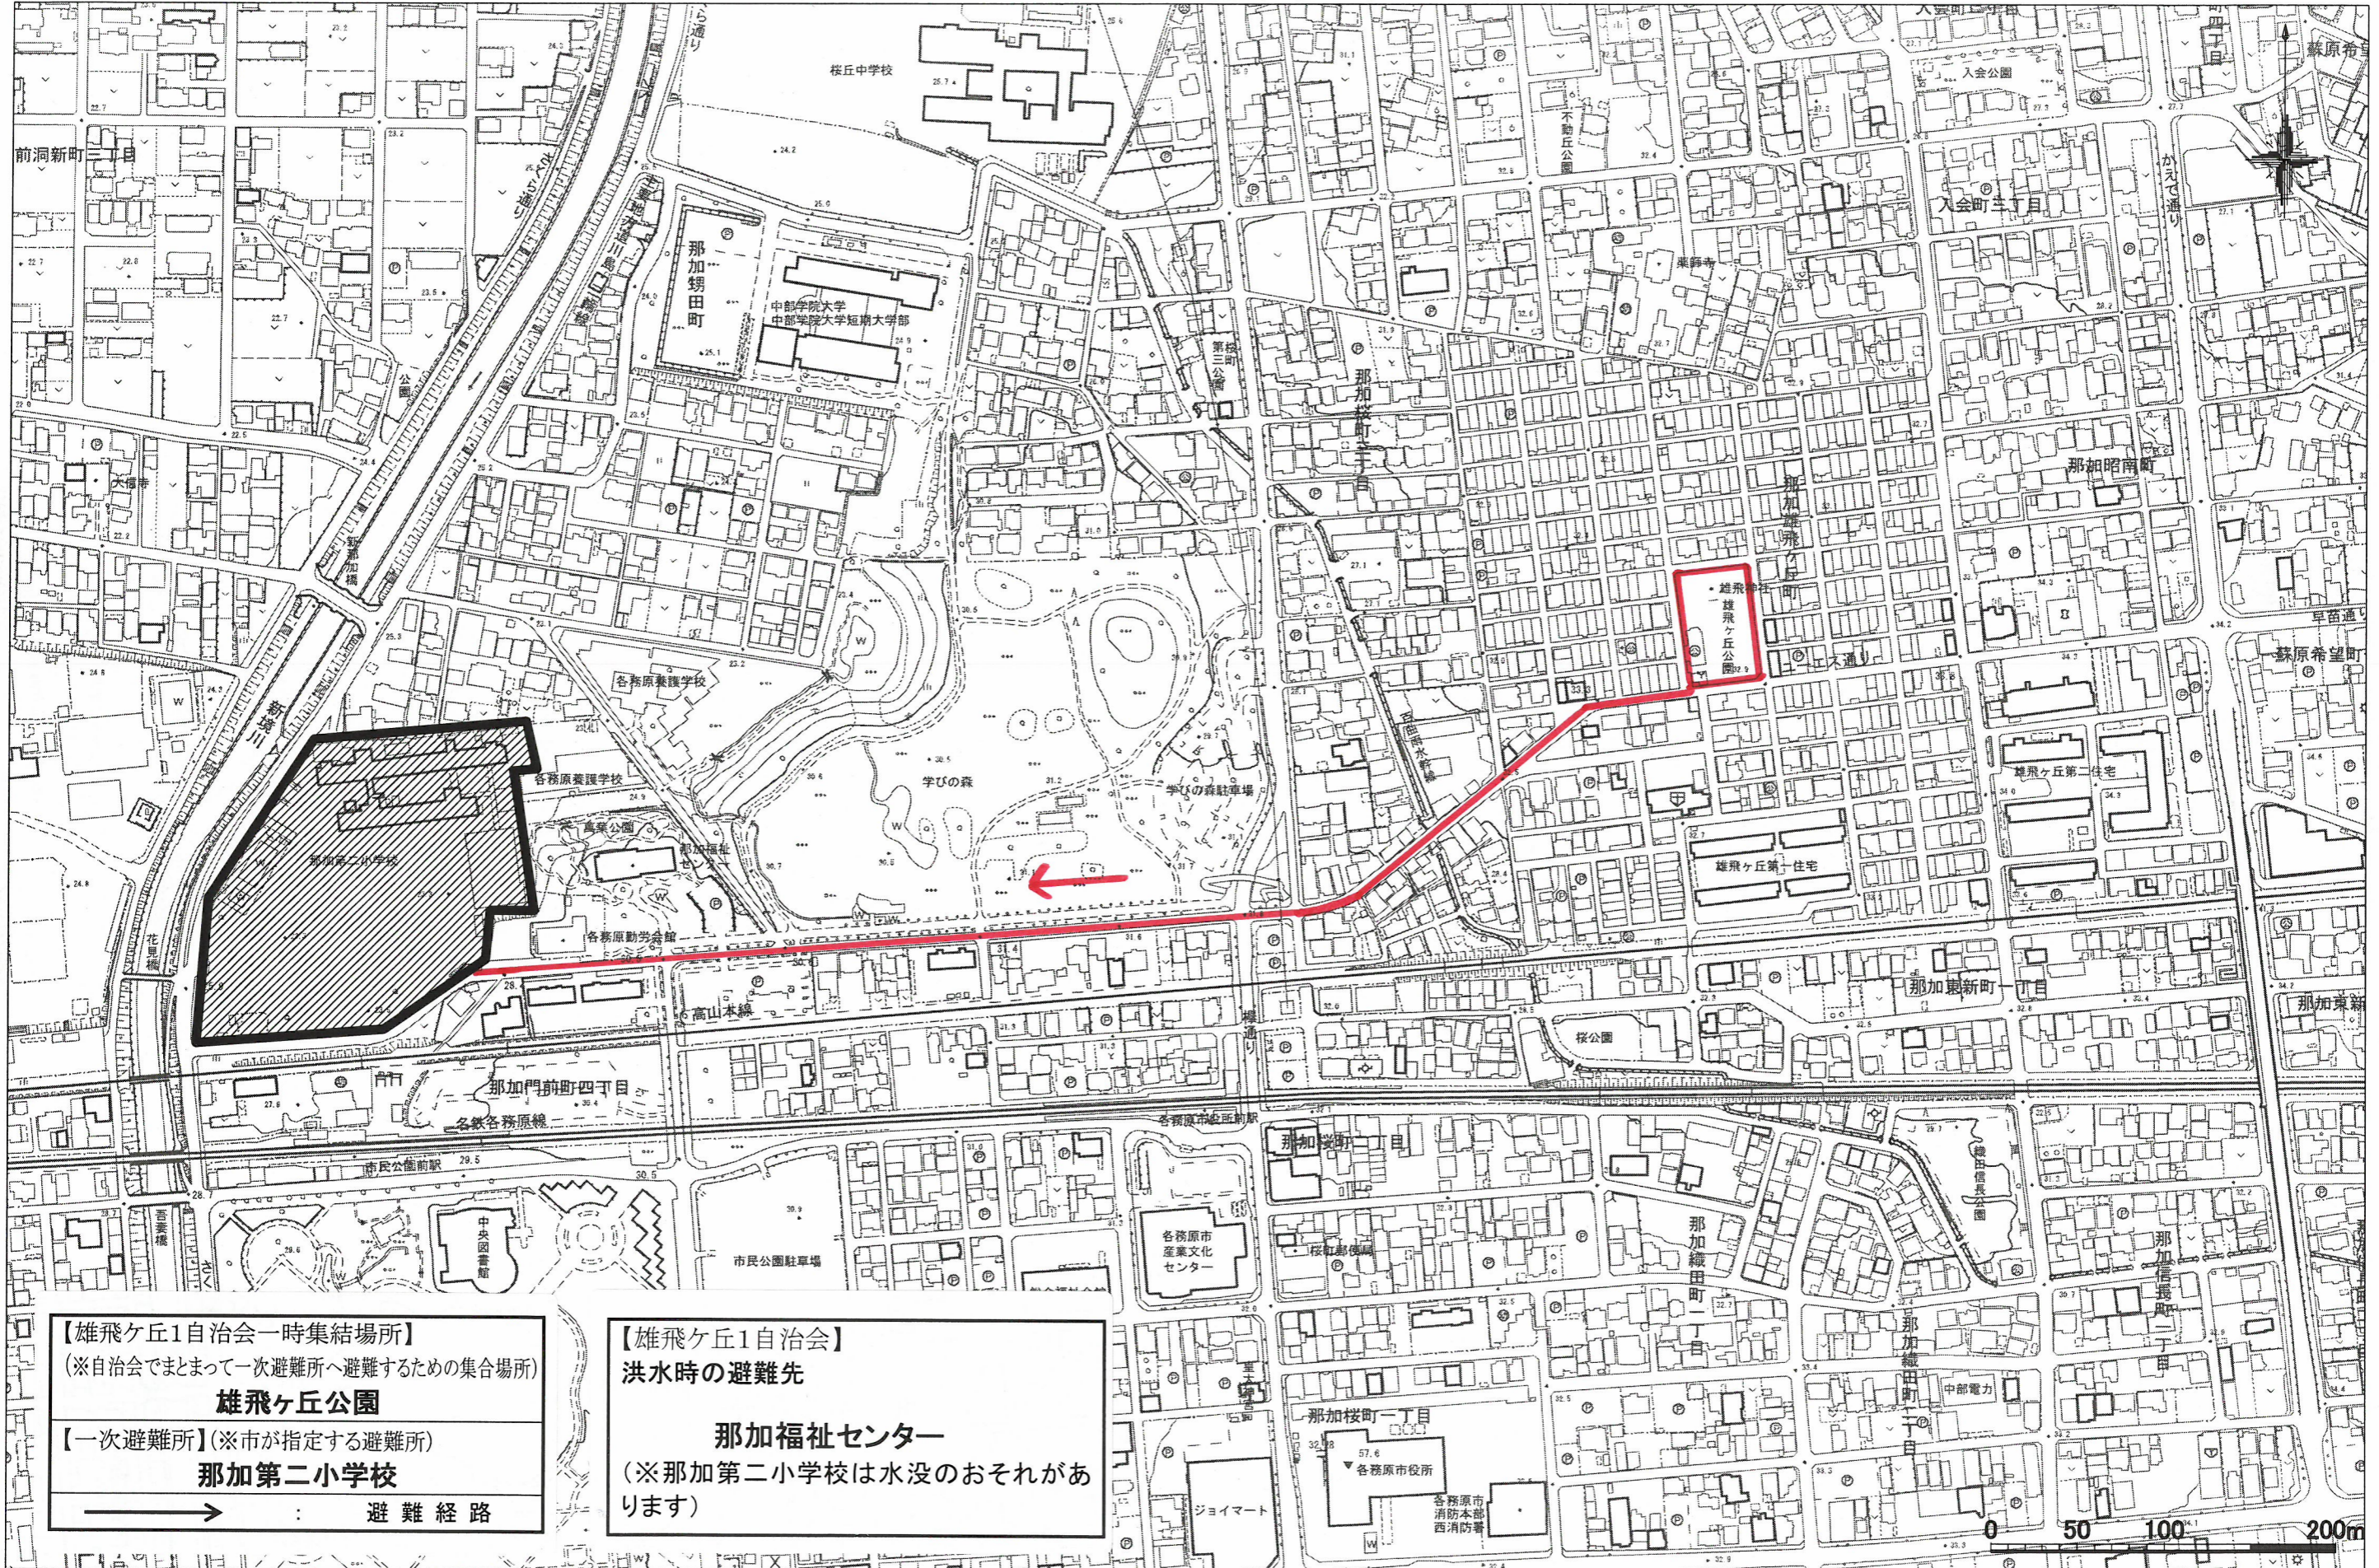

雄飛ヶ丘1自治会 避難路マップ

1:3500

【雄飛ヶ丘1自治会一時集結場所】
 (※自治会でまとまって一次避難所へ避難するための集合場所)
雄飛ヶ丘公園
 【一次避難所】(※市が指定する避難所)
那加第二小学校
 → 避難経路

【雄飛ヶ丘1自治会】
 洪水時の避難先
那加福祉センター
 (※那加第二小学校は水没のおそれがあります)