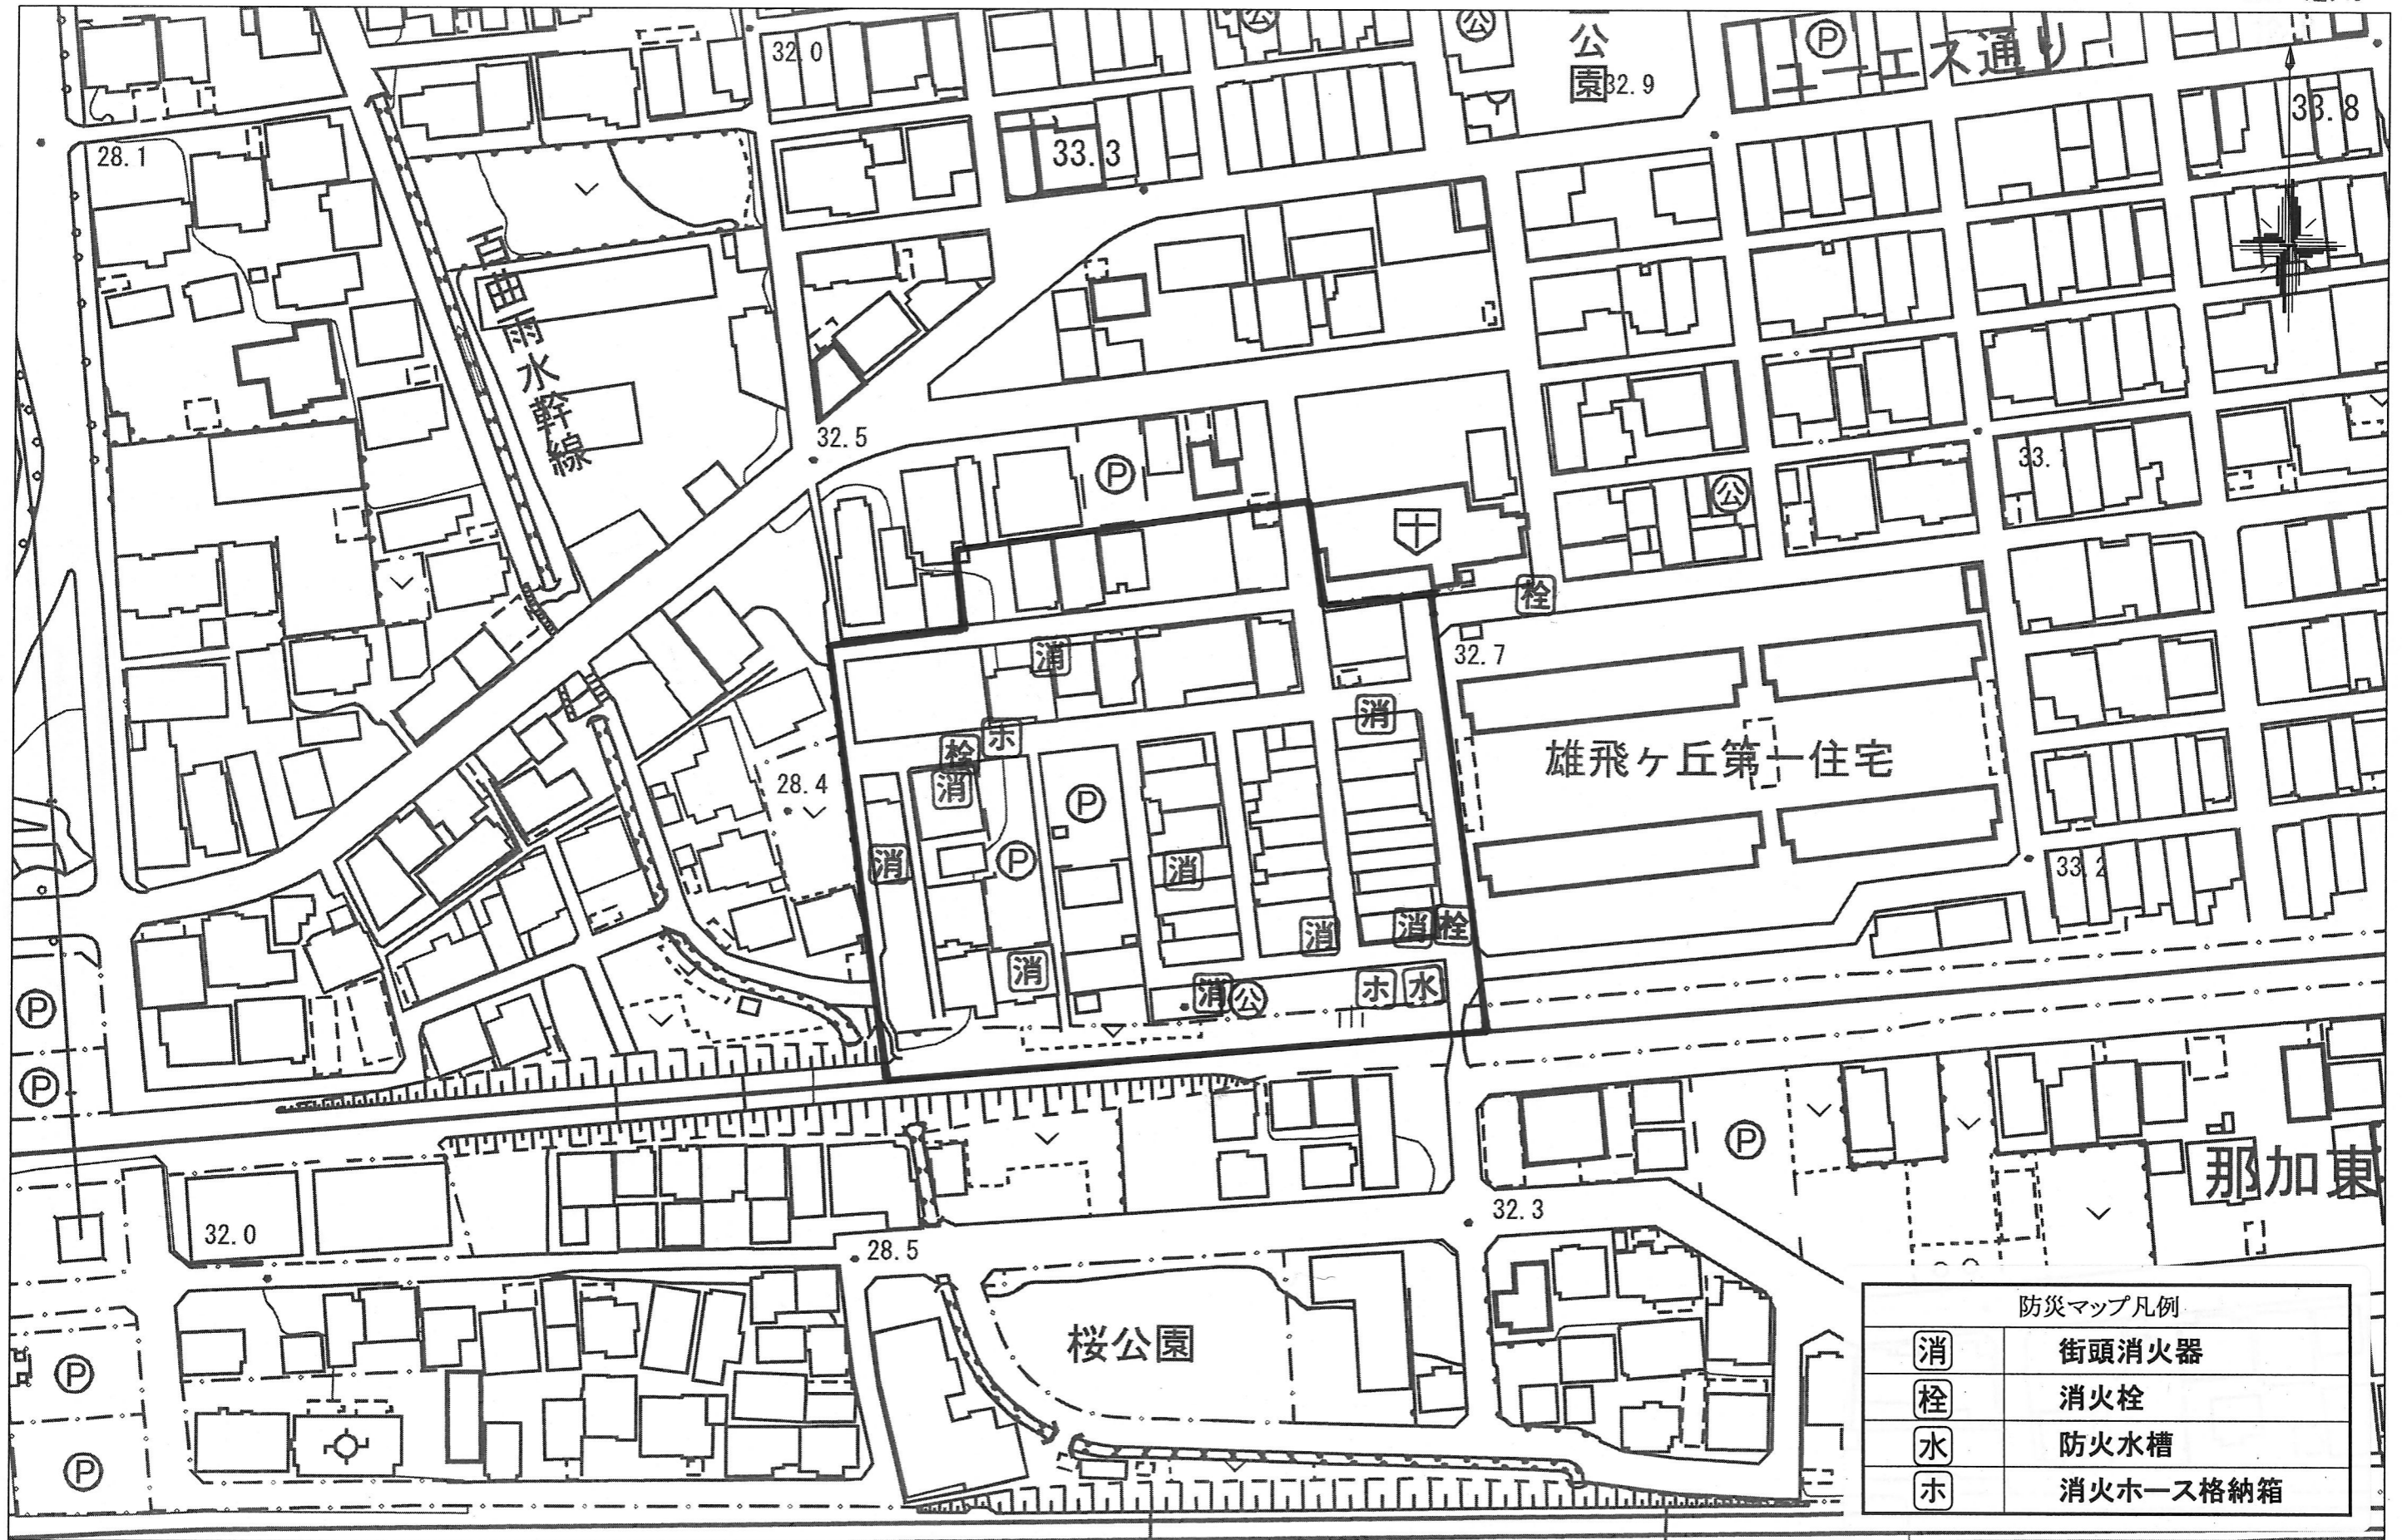

雄飛ヶ丘10自治会 防災マップ

22.12.月

防災マップ凡例	
消	街頭消火器
栓	消火栓
水	防火水槽
ホ	消火ホース格納箱