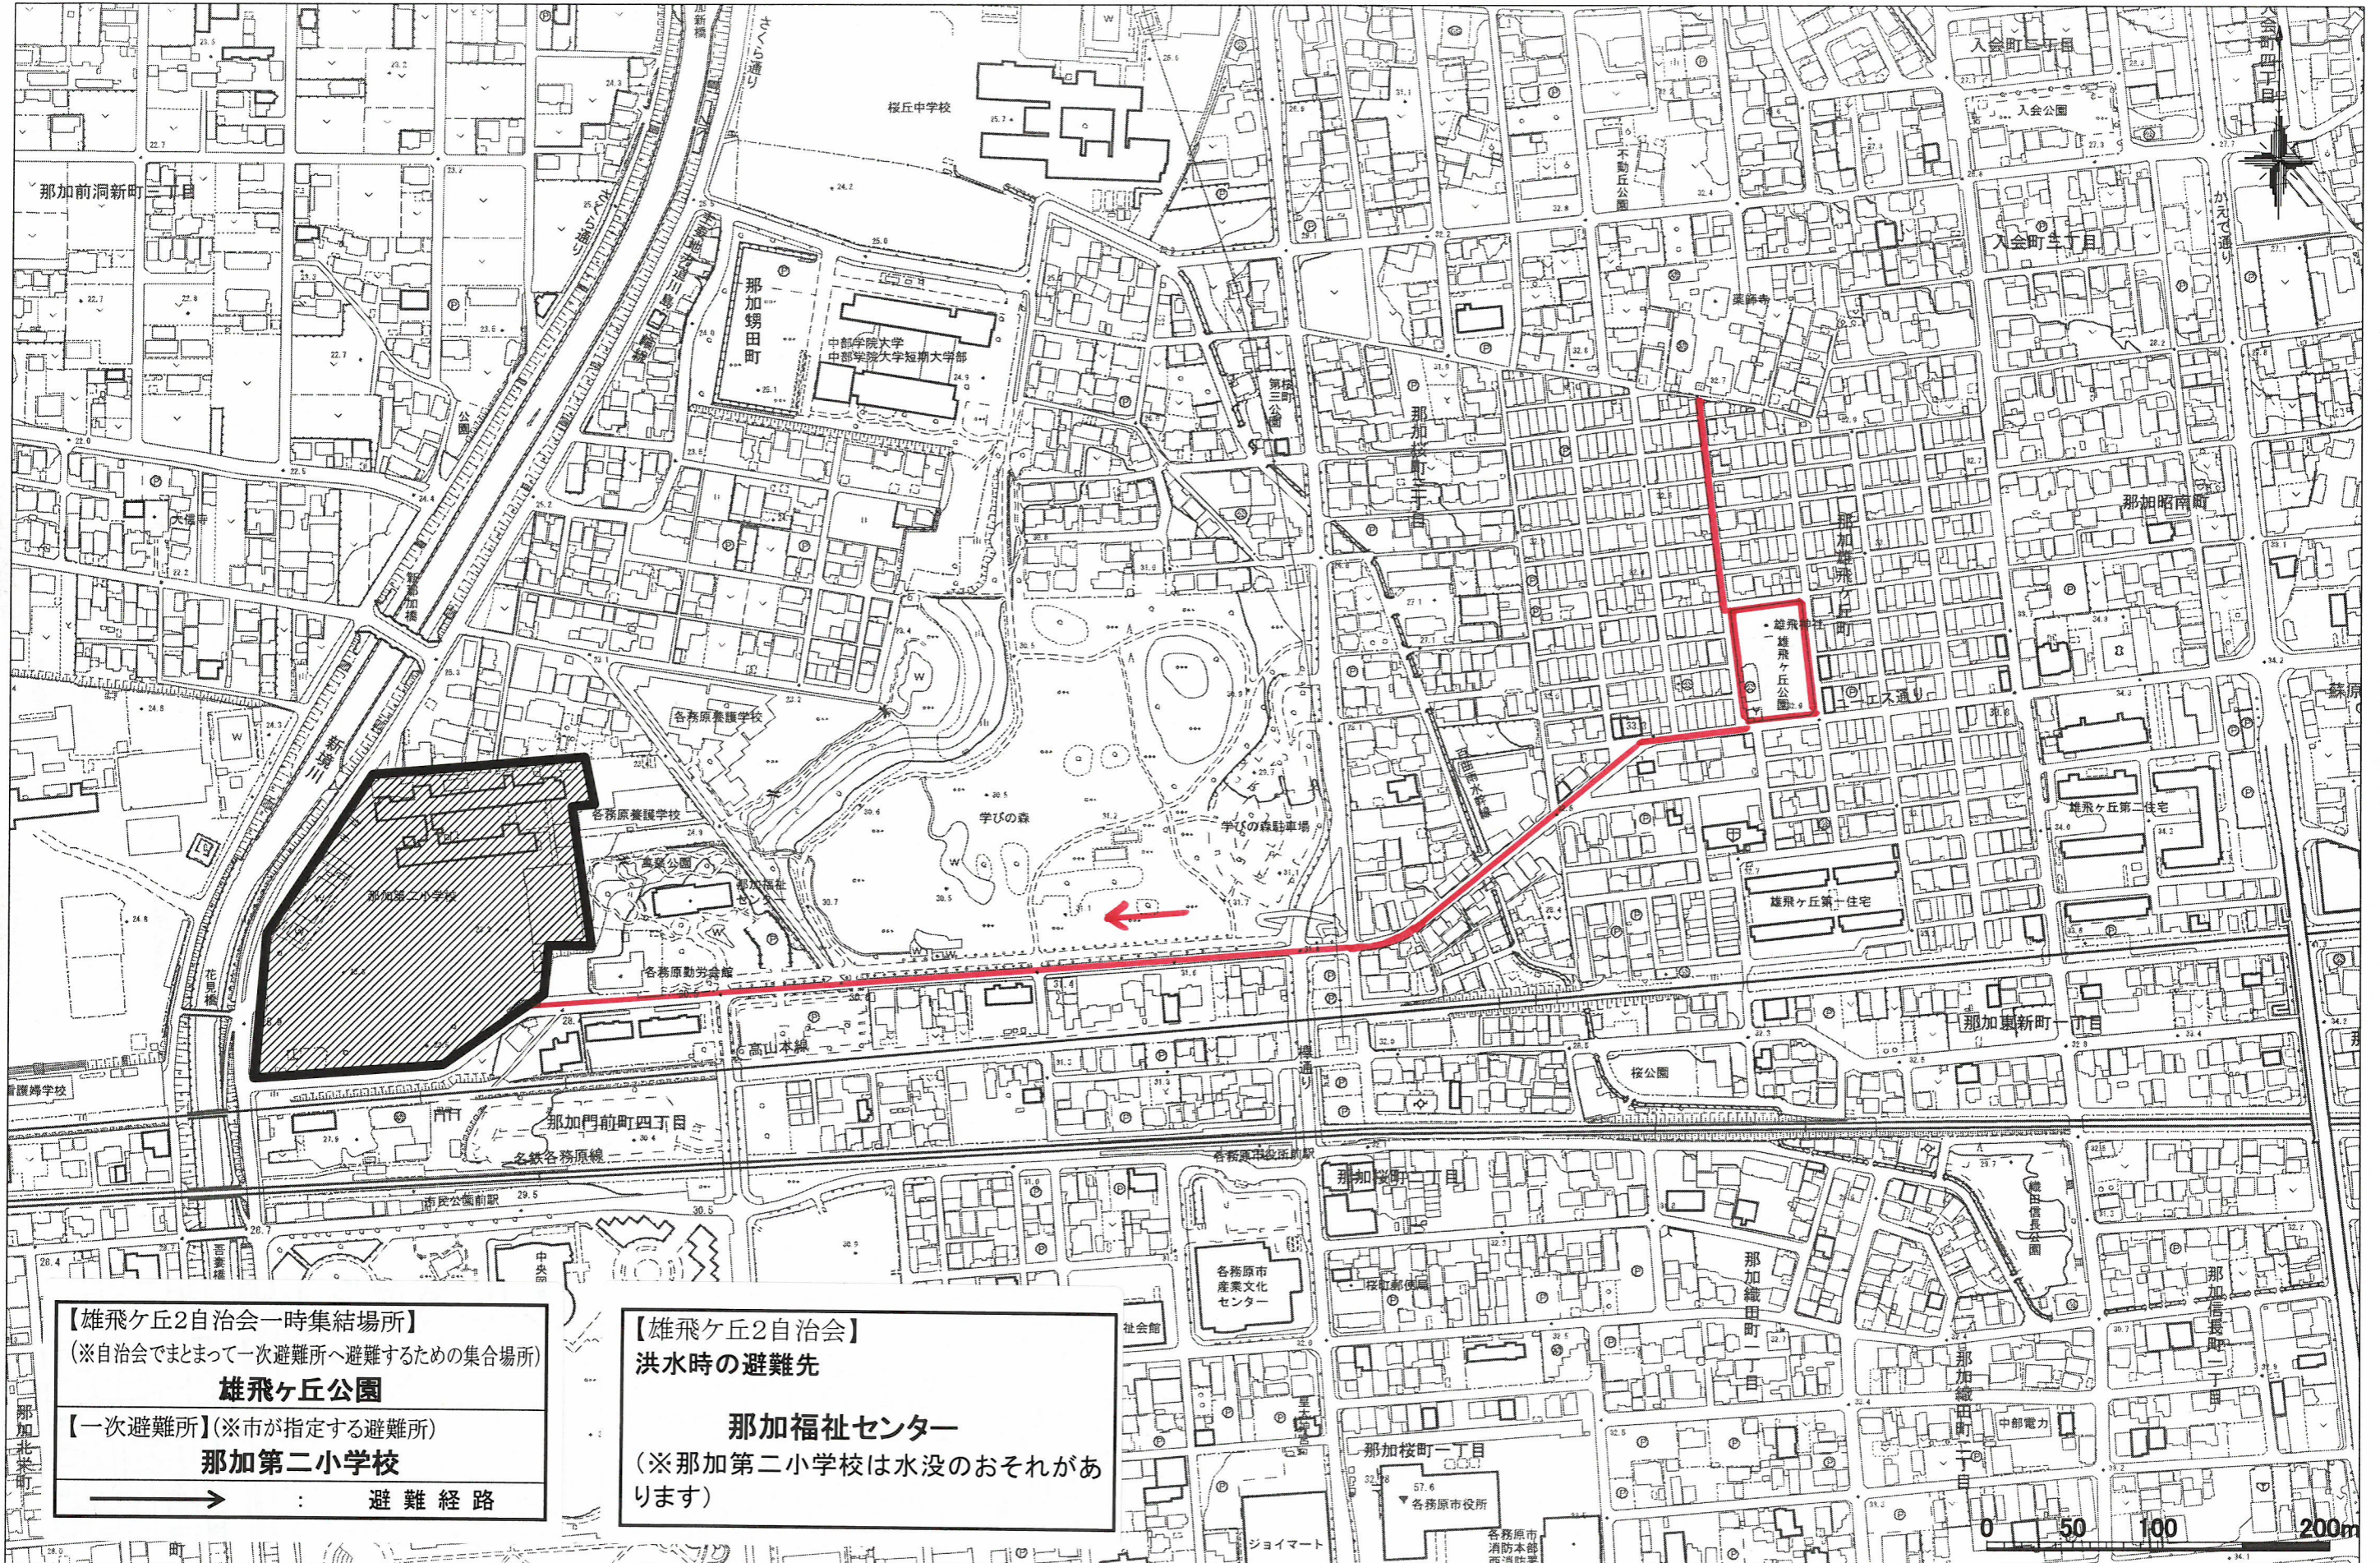

# 雄飛ヶ丘2自治会 避難路マップ

1:3500

【雄飛ヶ丘2自治会一時集結場所】  
 (※自治会でまとまって一次避難所へ避難するための集合場所)  
**雄飛ヶ丘公園**  
 【一次避難所】(※市が指定する避難所)  
**那加第二小学校**  
 → : 避難経路

【雄飛ヶ丘2自治会】  
 洪水時の避難先  
**那加福祉センター**  
 (※那加第二小学校は水没のおそれがあります)