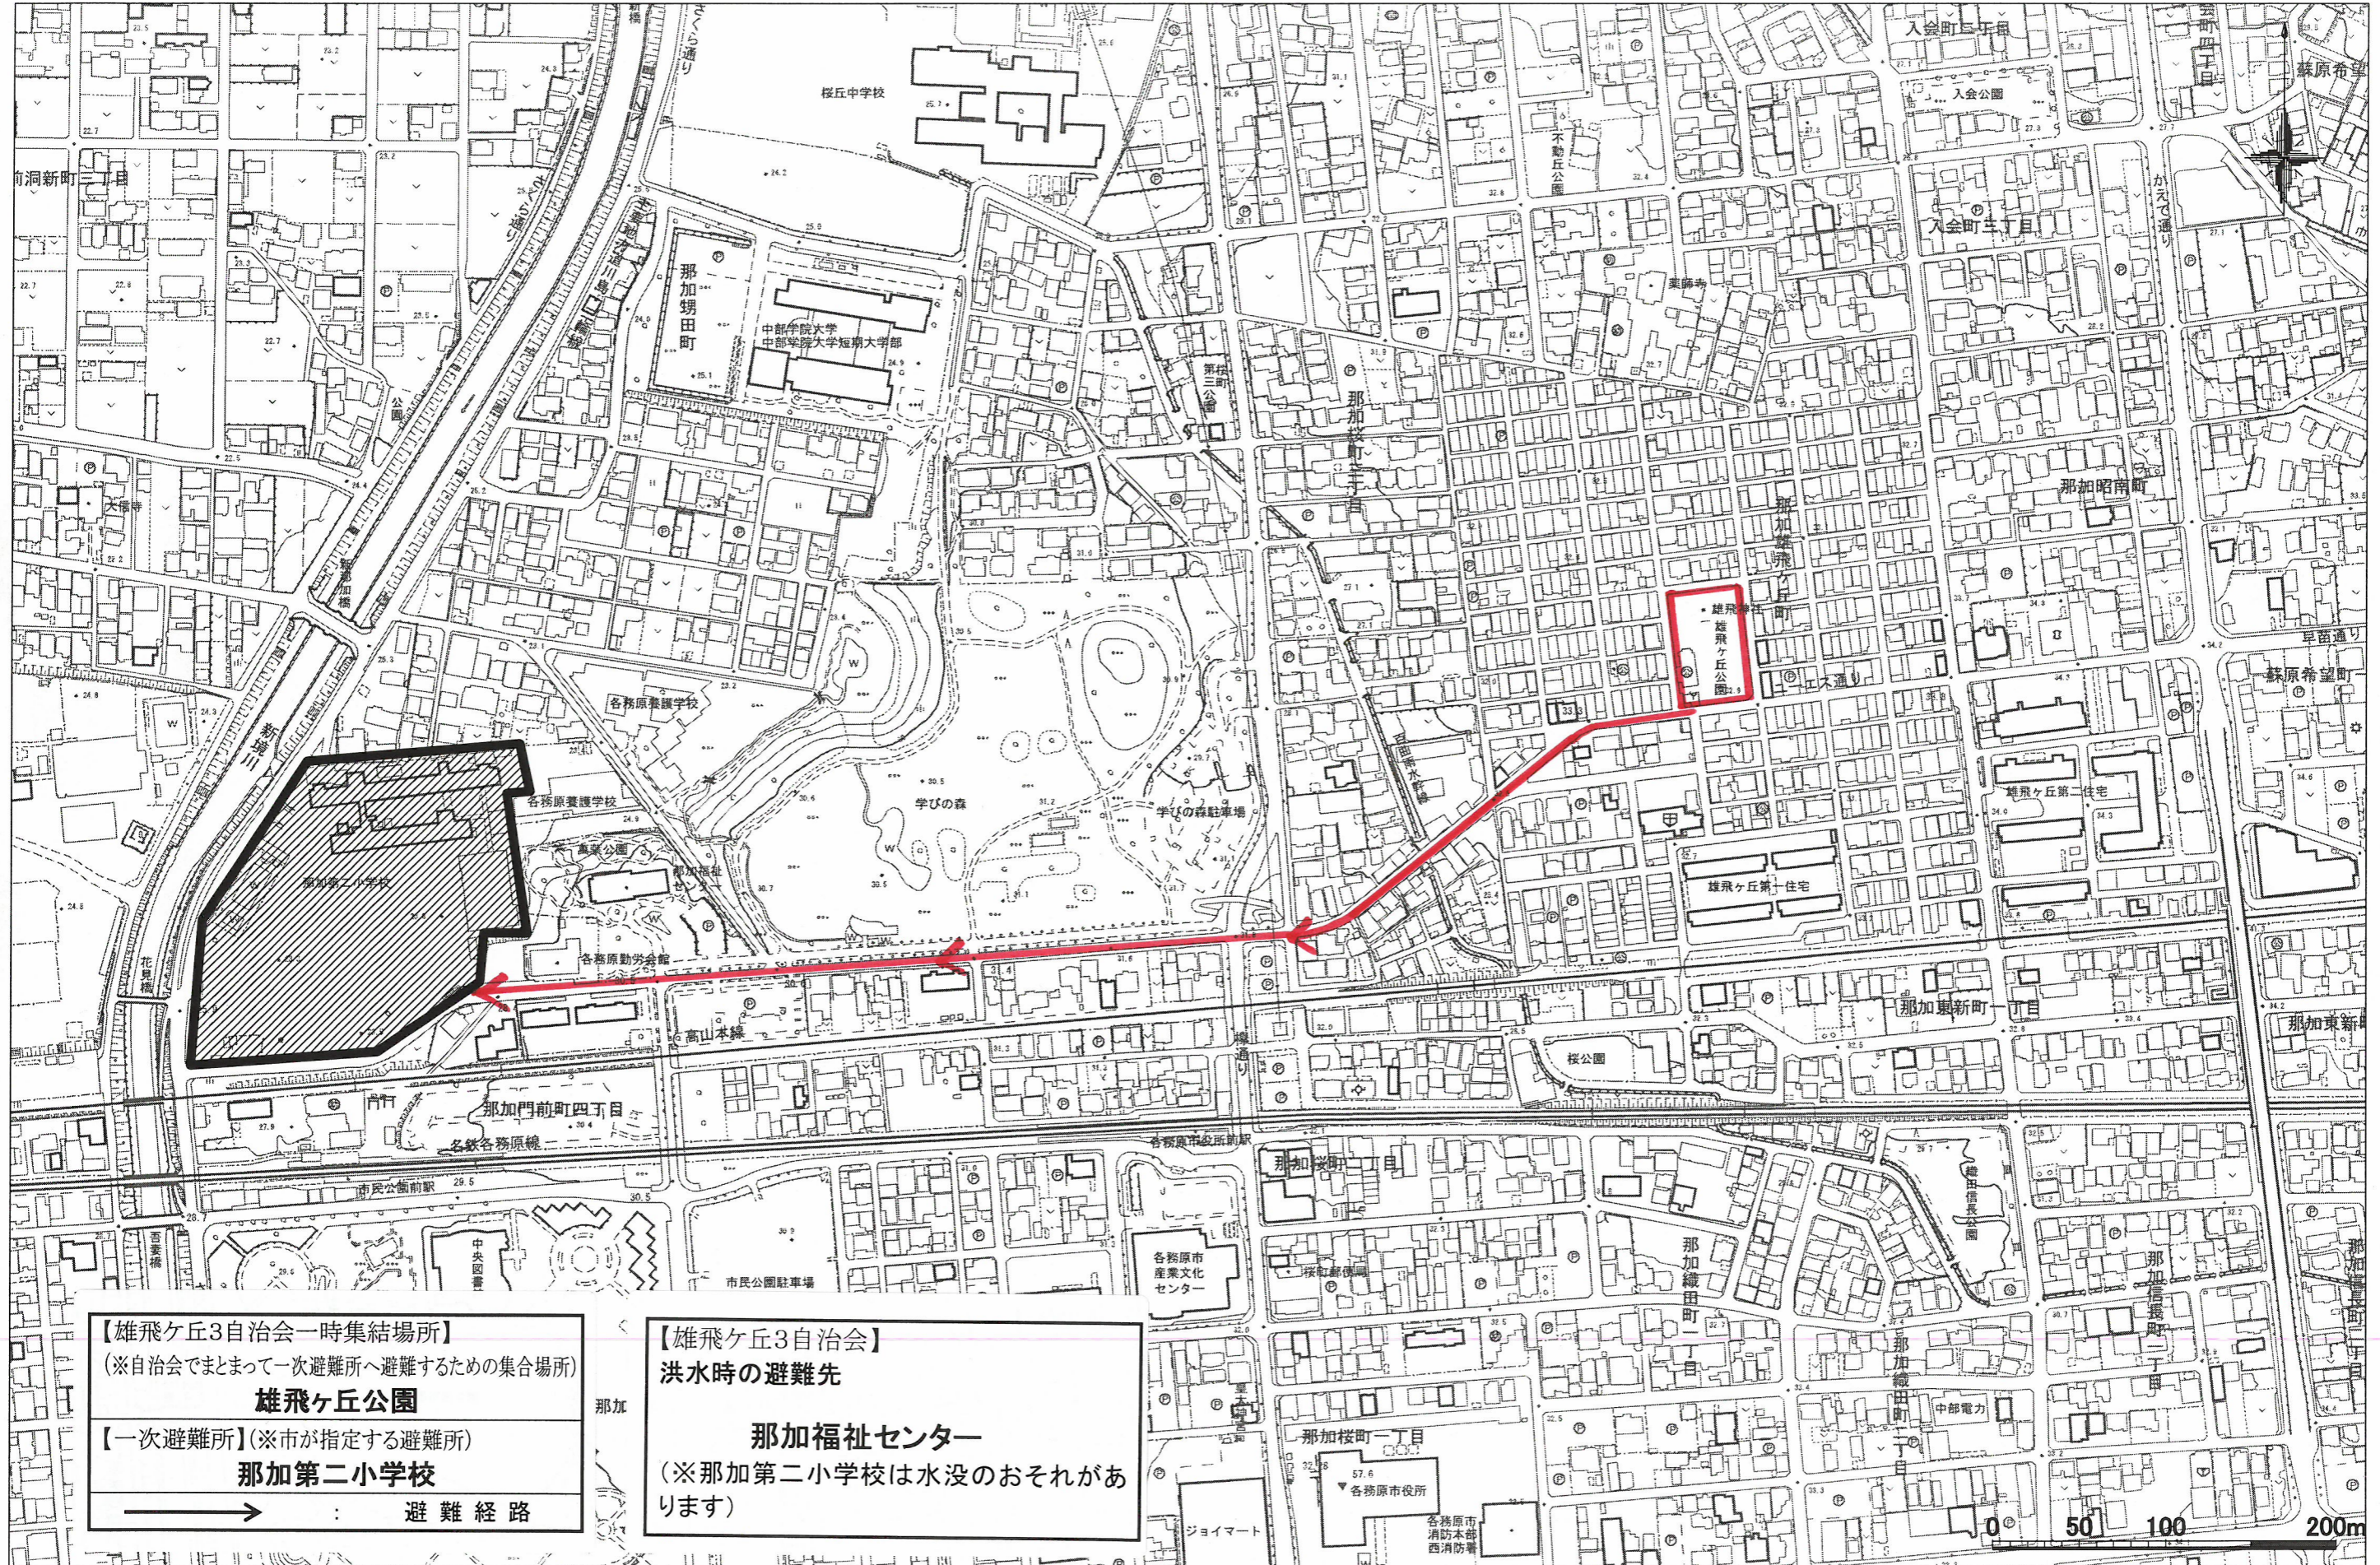

雄飛ヶ丘3自治会 避難路マップ

1:3500

【雄飛ヶ丘3自治会一時集結場所】
(※自治会でまとまって一次避難所へ避難するための集合場所)
雄飛ヶ丘公園
【一次避難所】(※市が指定する避難所)
那加第二小学校
→ 避難経路

【雄飛ヶ丘3自治会】
洪水時の避難先
那加福祉センター
(※那加第二小学校は水没のおそれがあります)