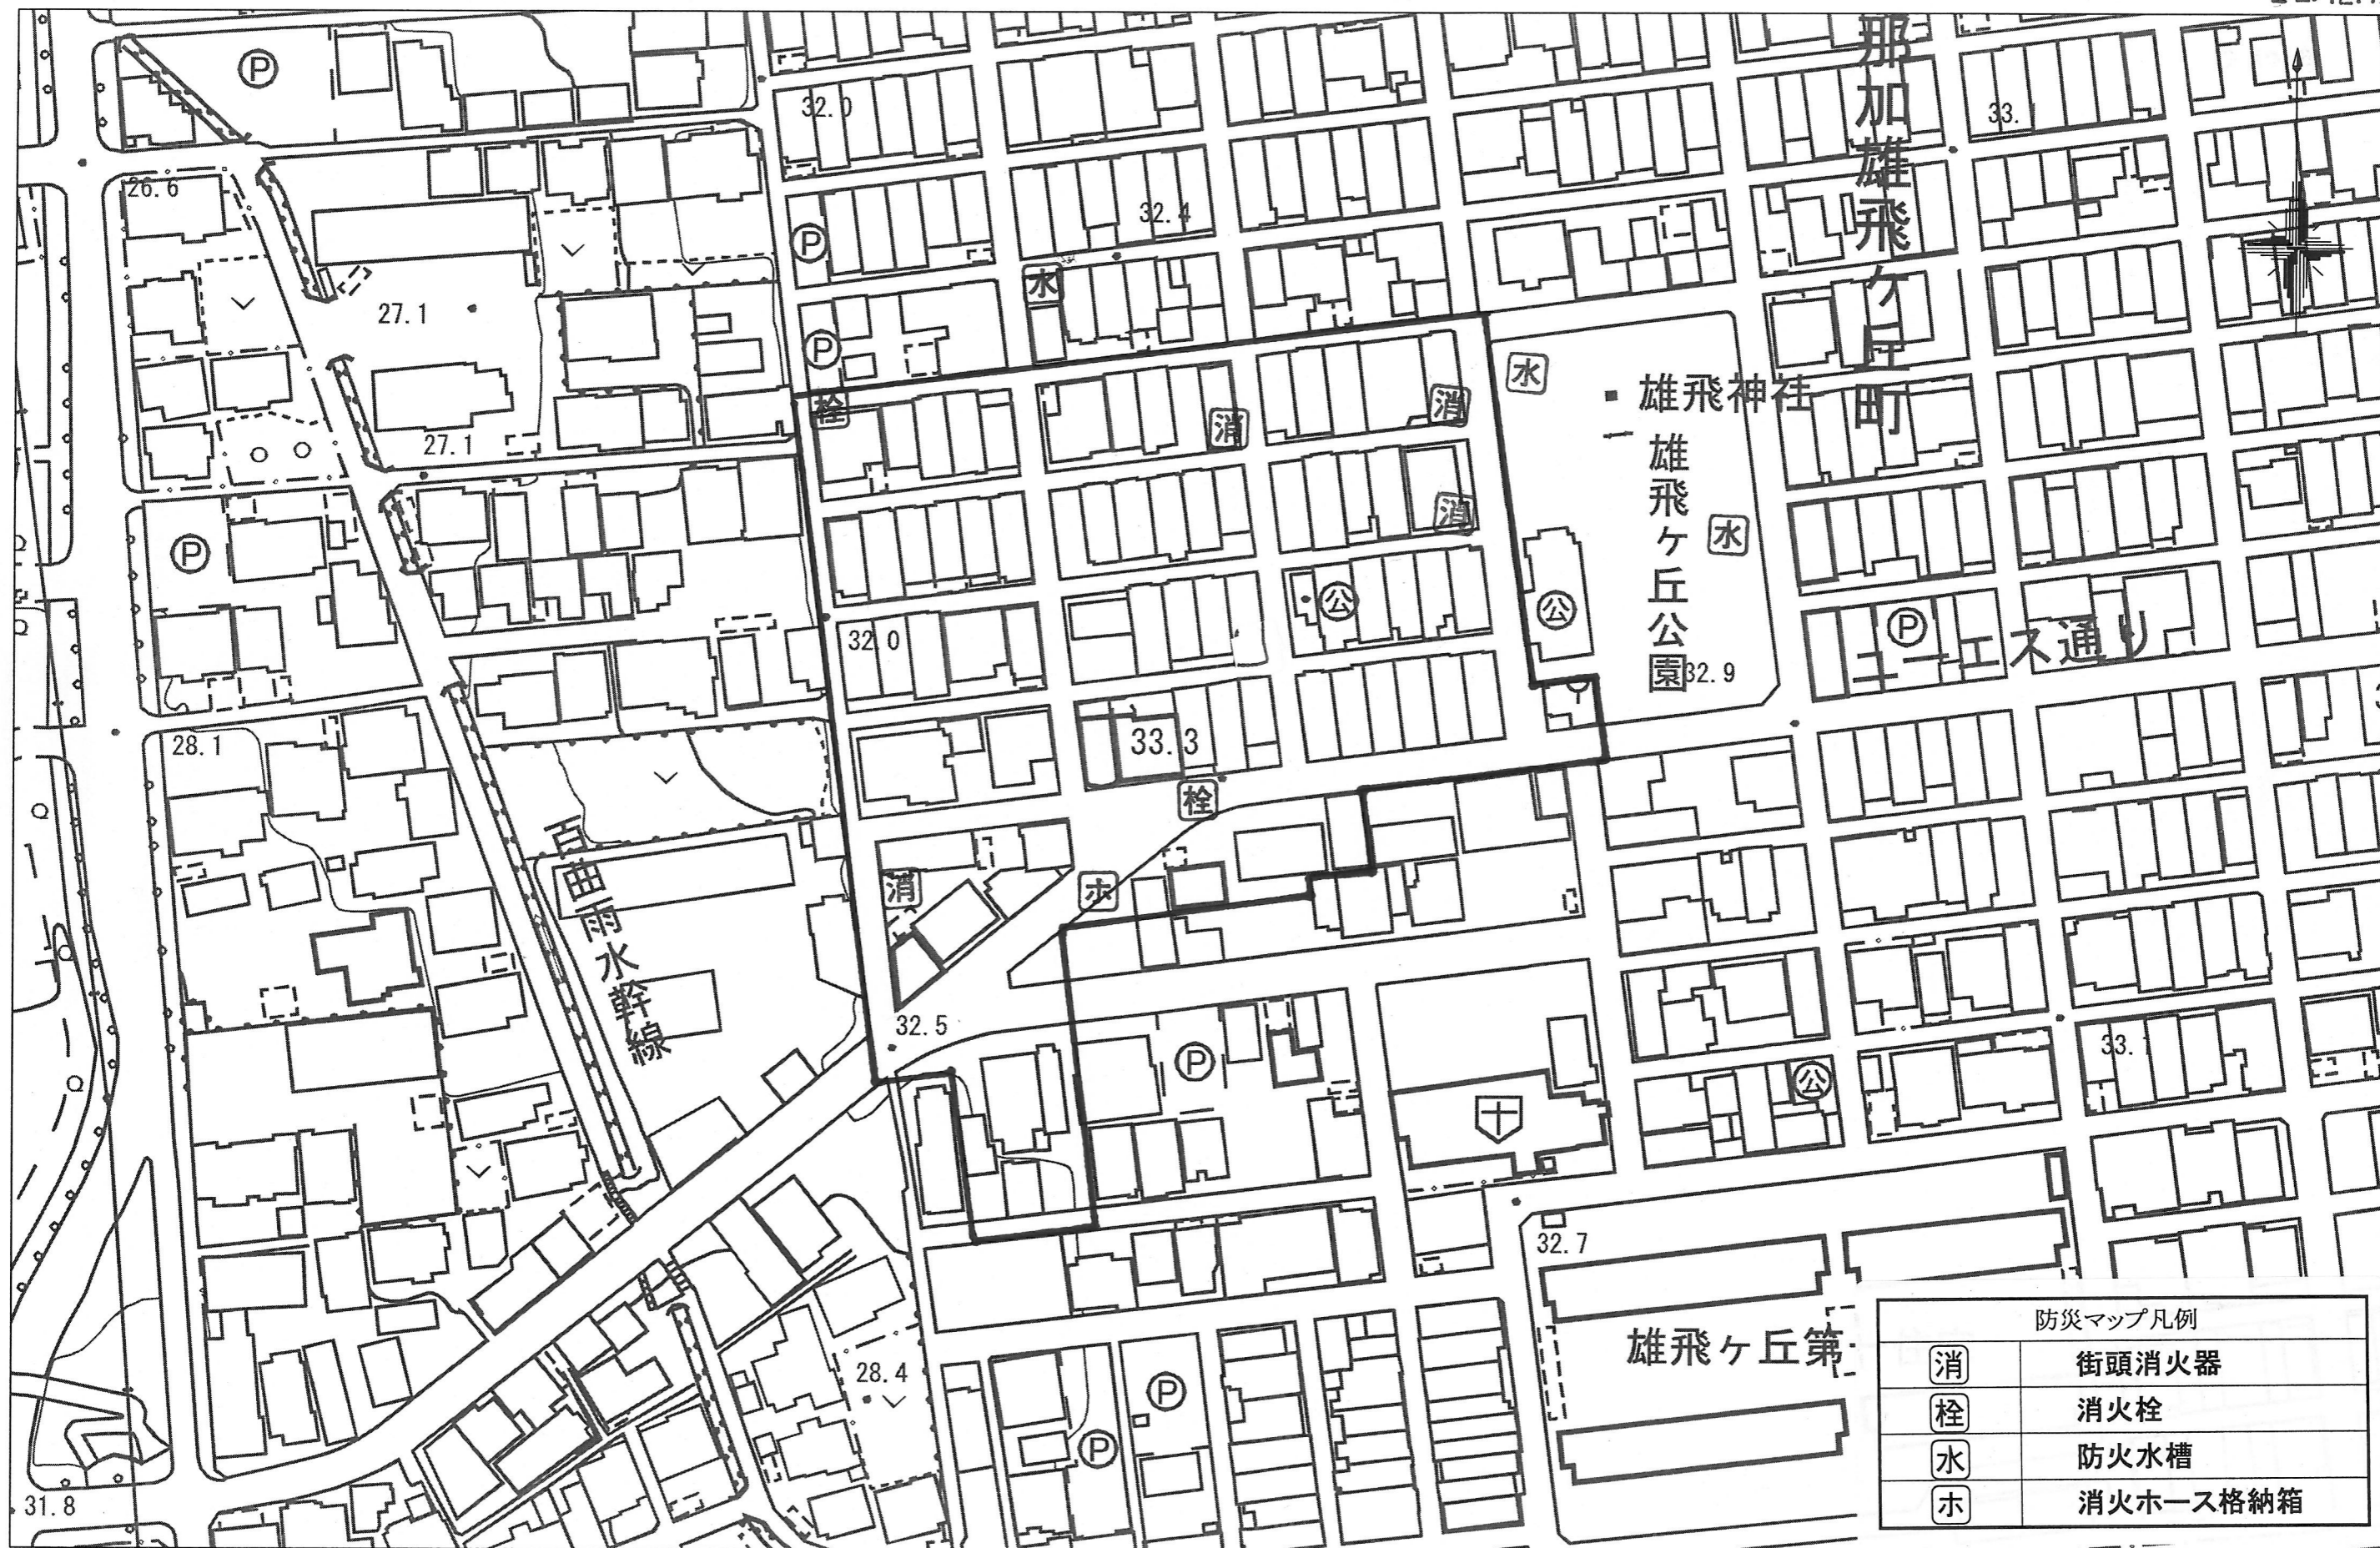

雄飛ヶ丘4自治会 防災マップ

22.12.月

防災マップ凡例	
消	街頭消火器
栓	消火栓
水	防火水槽
ホ	消火ホース格納箱