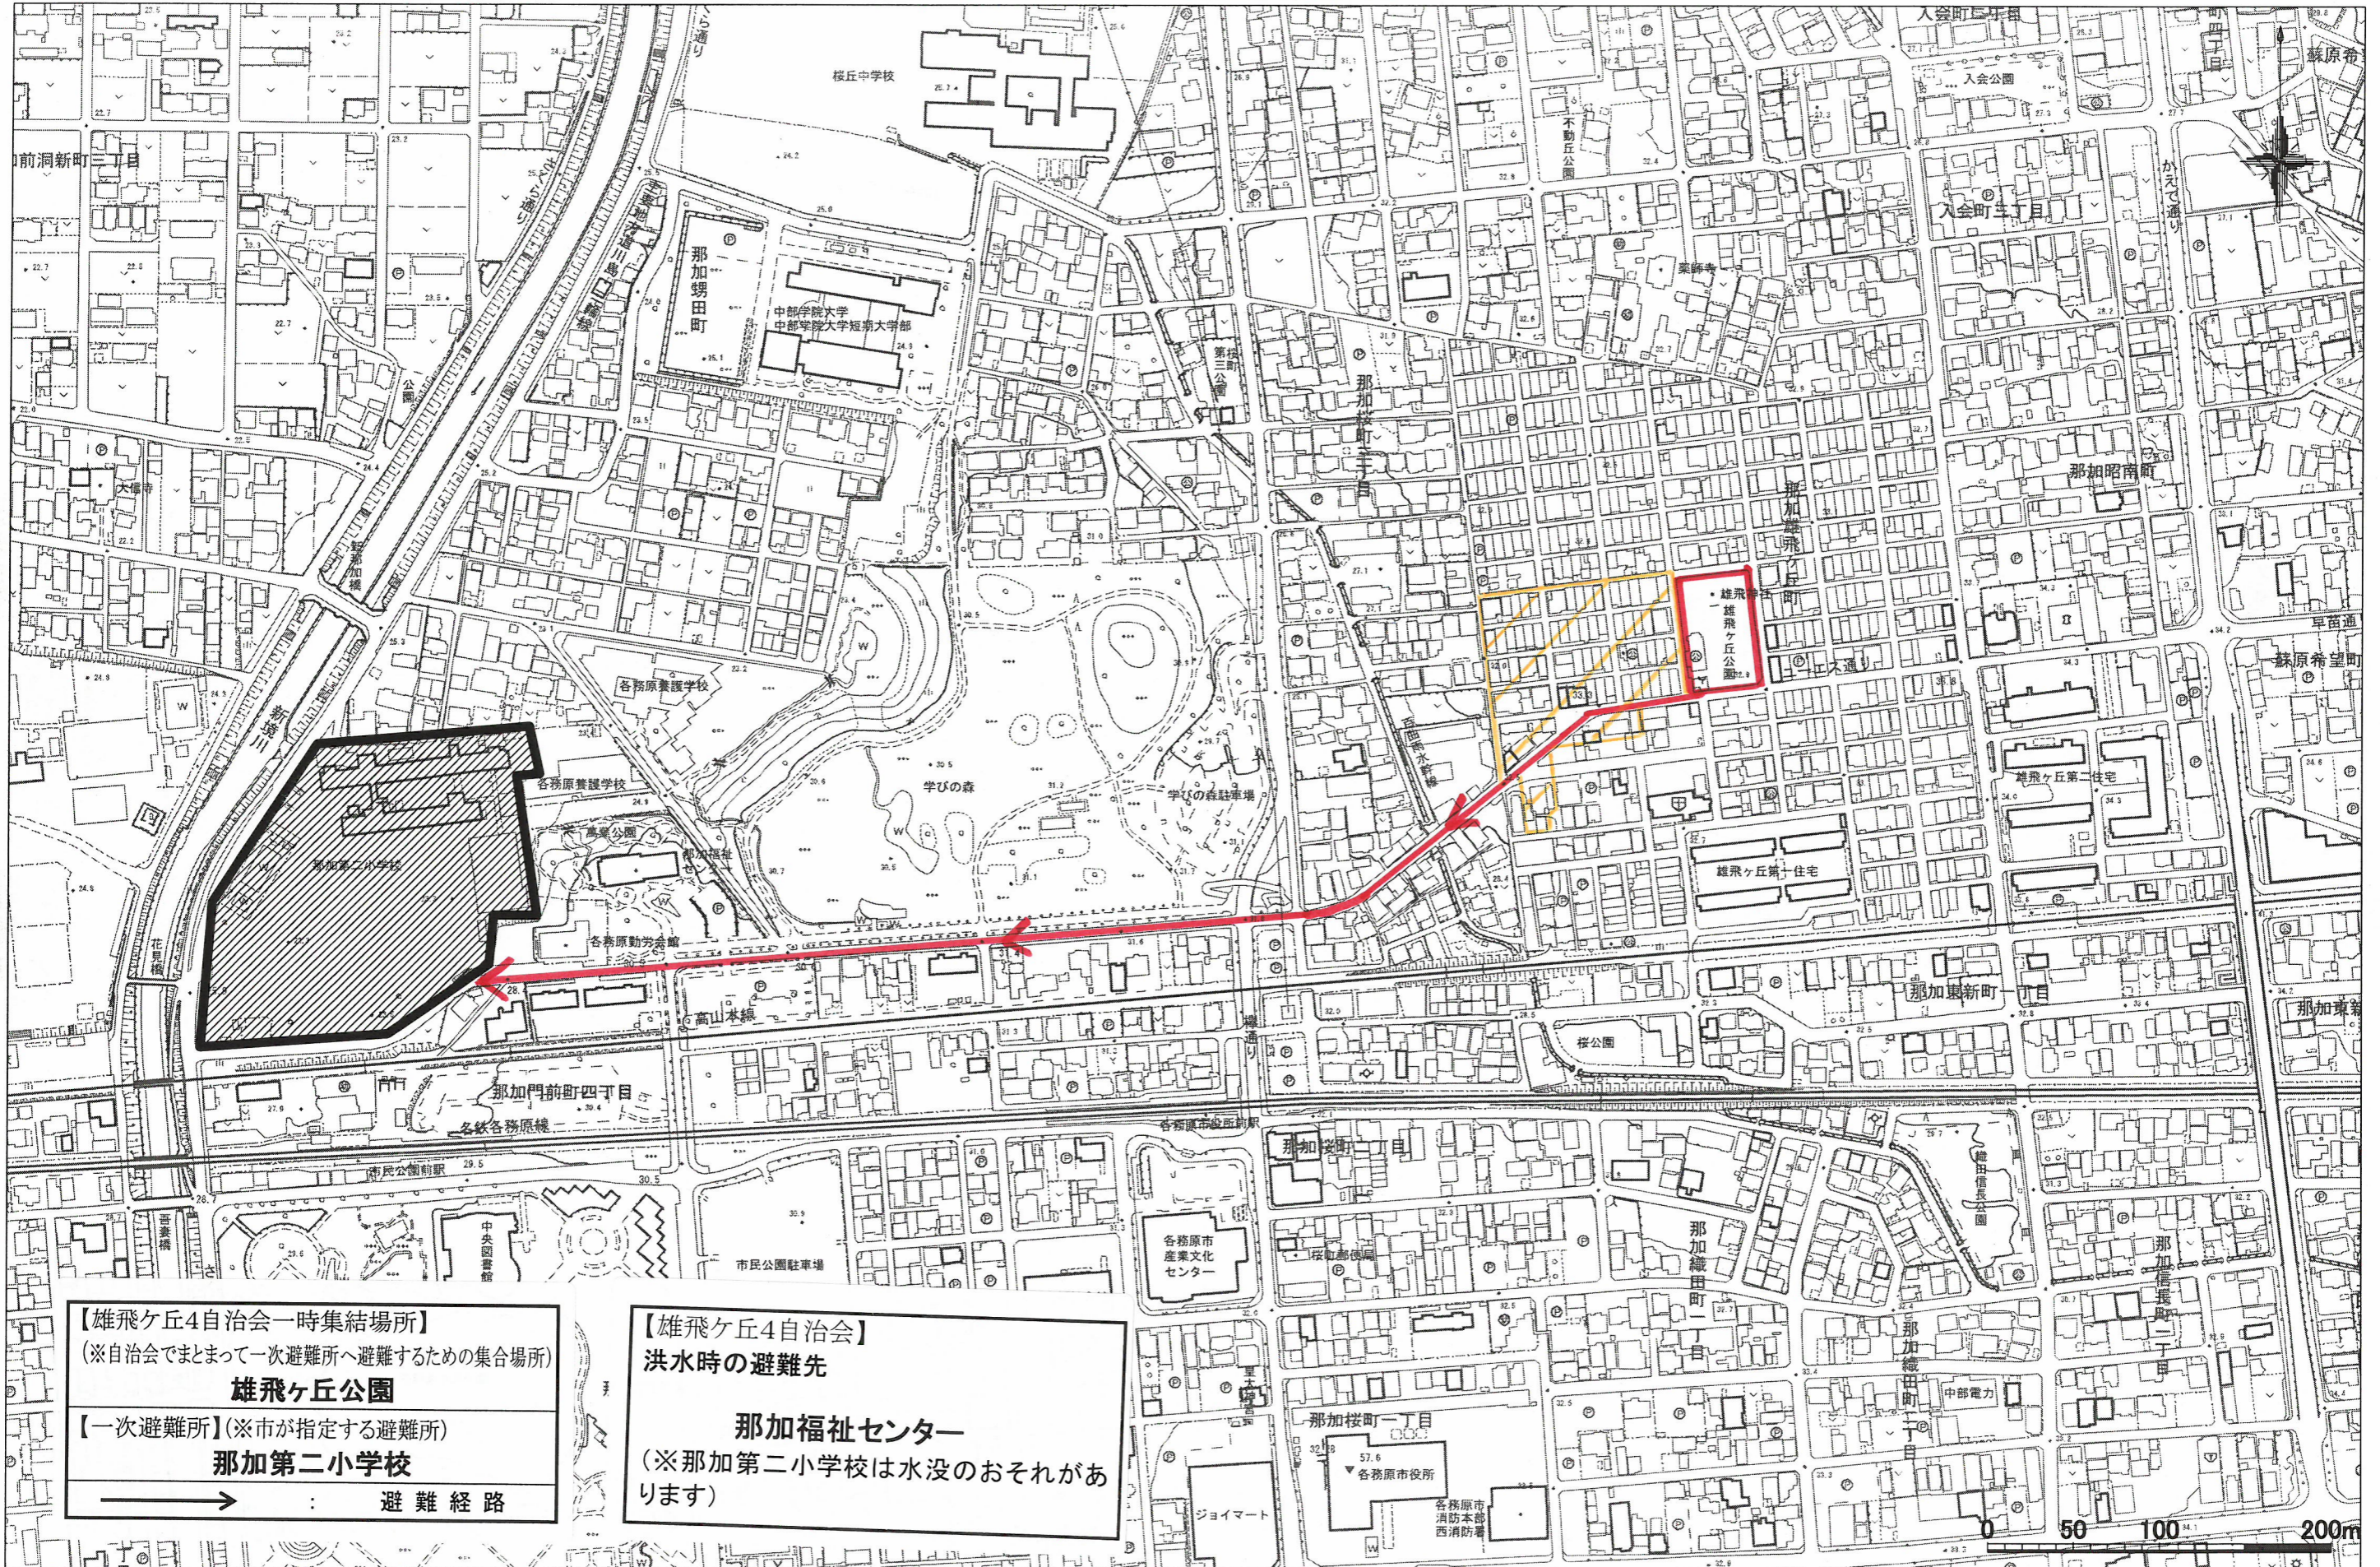

雄飛ヶ丘4自治会 避難路マップ

1:3500

【雄飛ヶ丘4自治会一時集結場所】
 (※自治会でまとまって一次避難所へ避難するための集結場所)
雄飛ヶ丘公園
 【一次避難所】(※市が指定する避難所)
那加第二小学校
 → : 避難経路

【雄飛ヶ丘4自治会】
洪水時の避難先
那加福祉センター
 (※那加第二小学校は水没のおそれがあります)