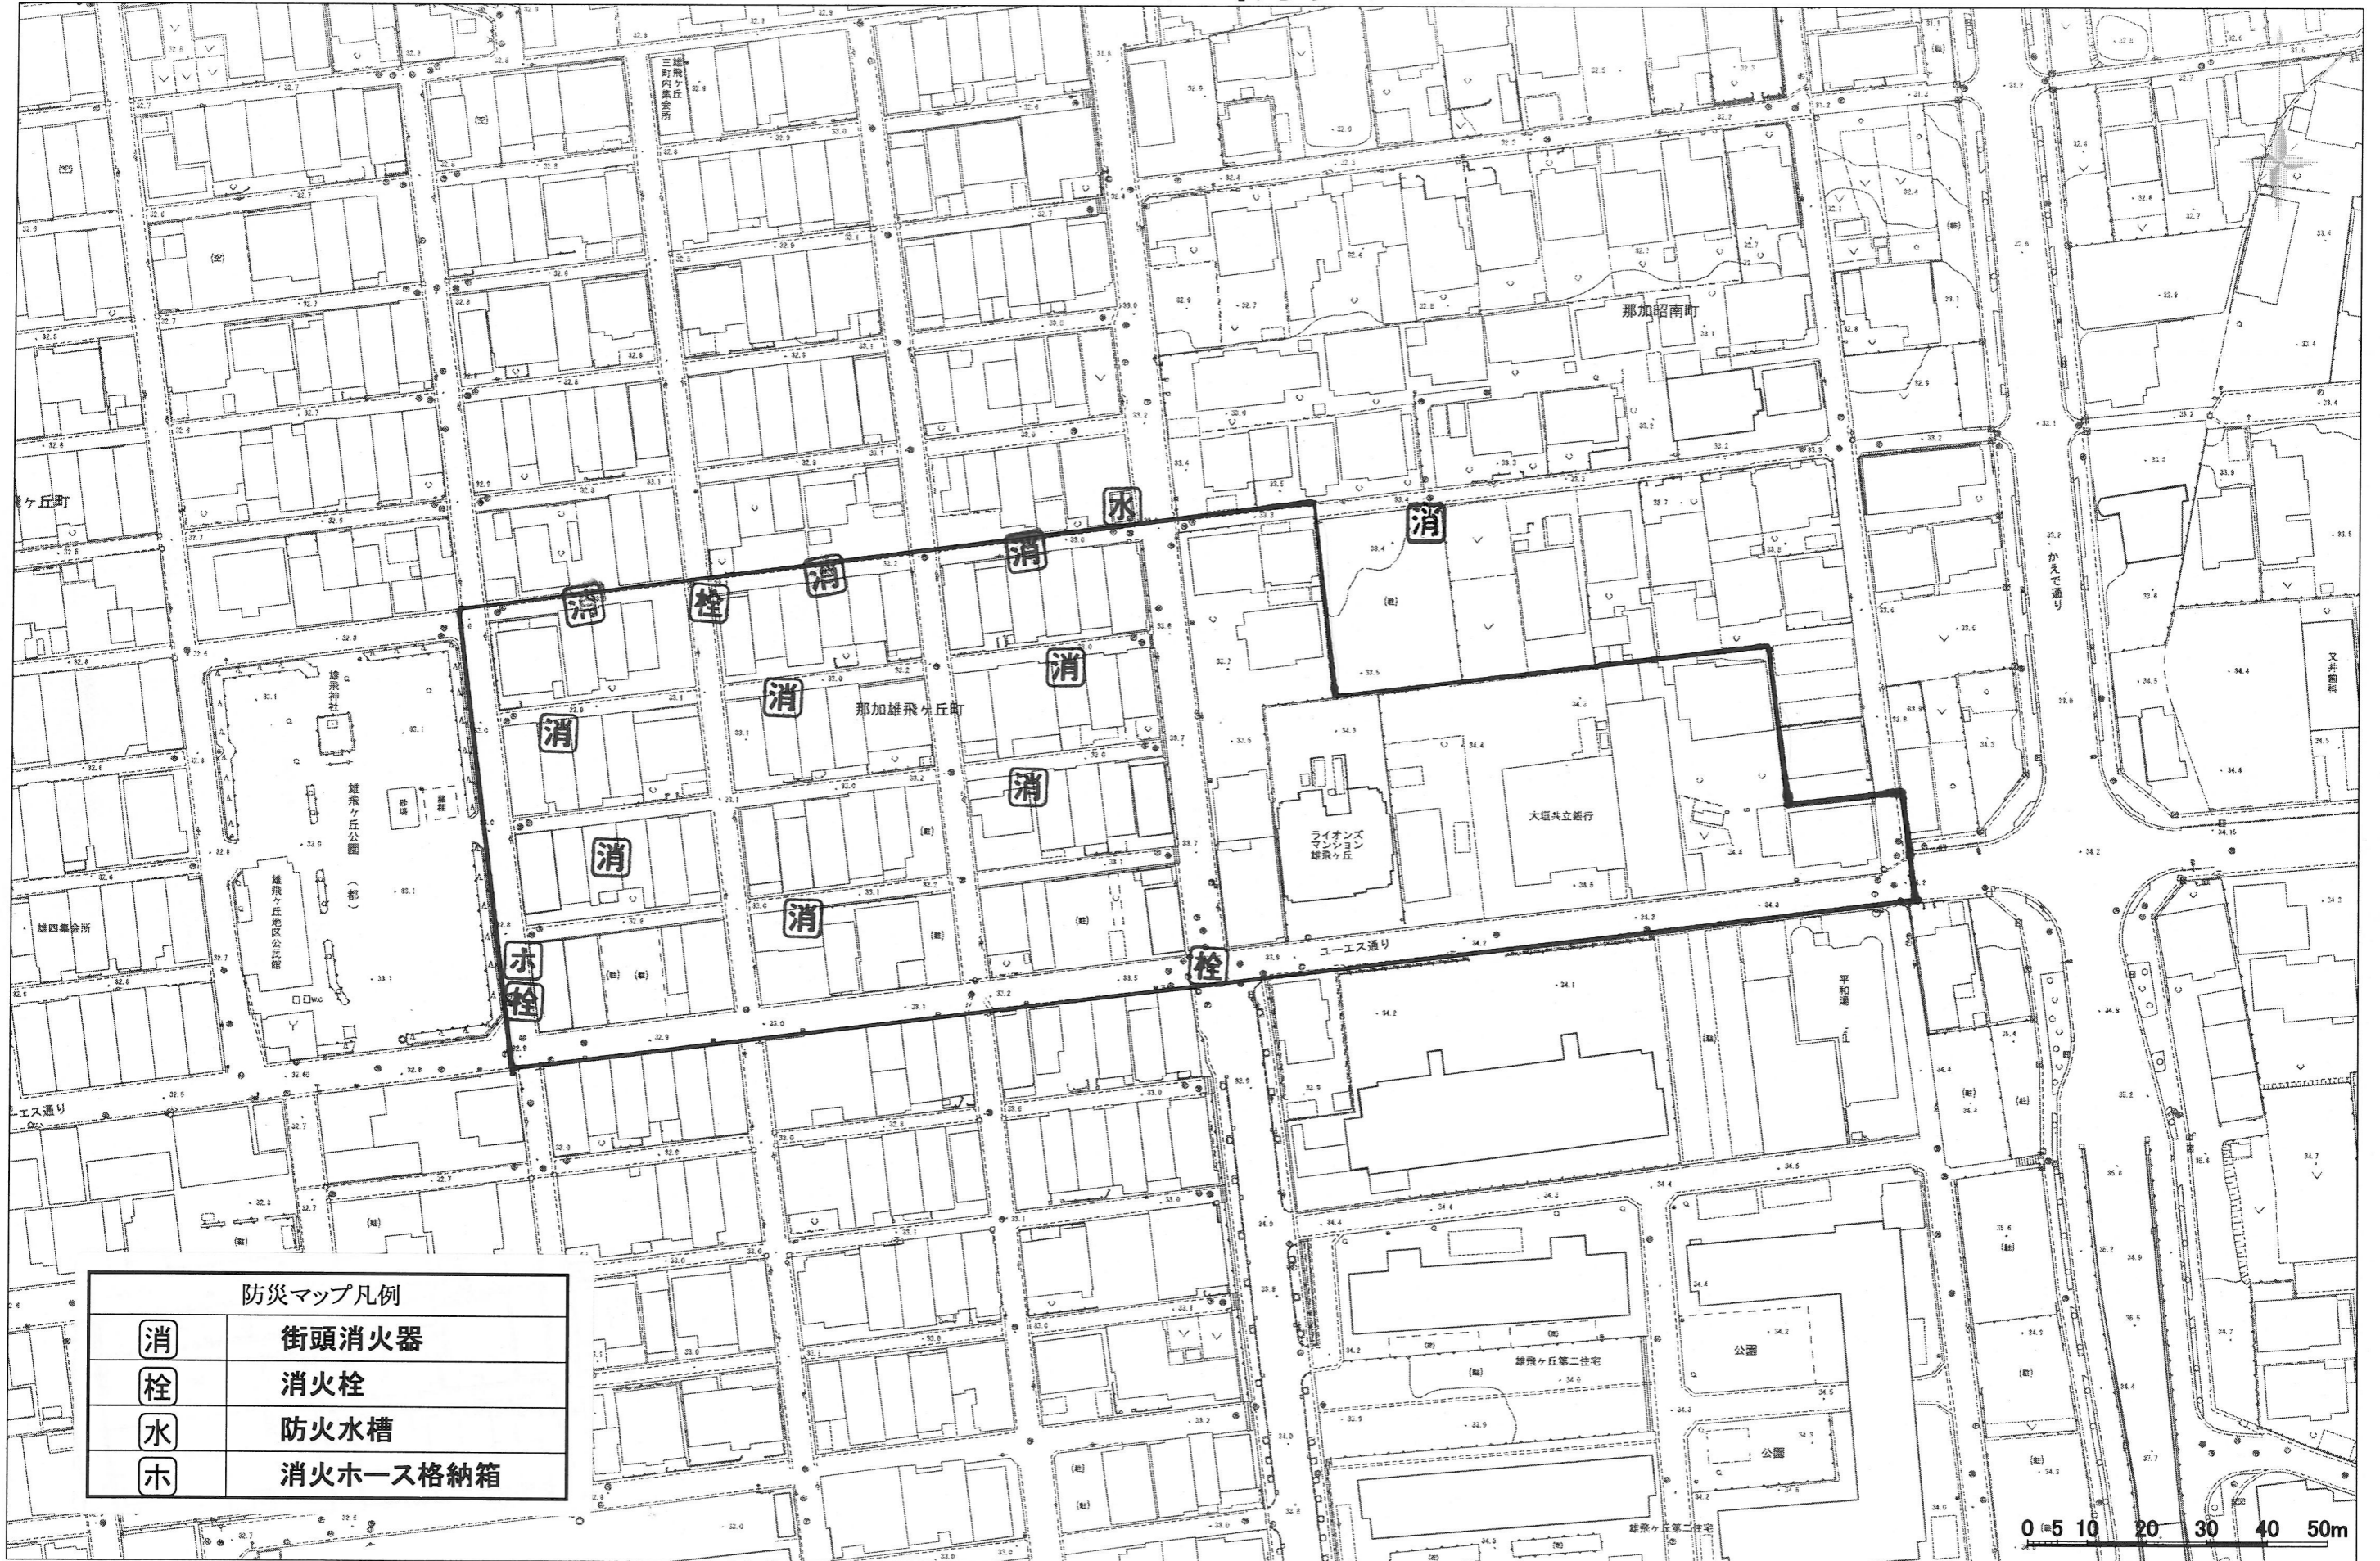

# 雄飛ヶ丘5自治会 防災マップ

1:1000

消	街頭消火器
栓	消火栓
水	防火水槽
ホ	消火ホース格納箱

0 5 10 20 30 40 50m