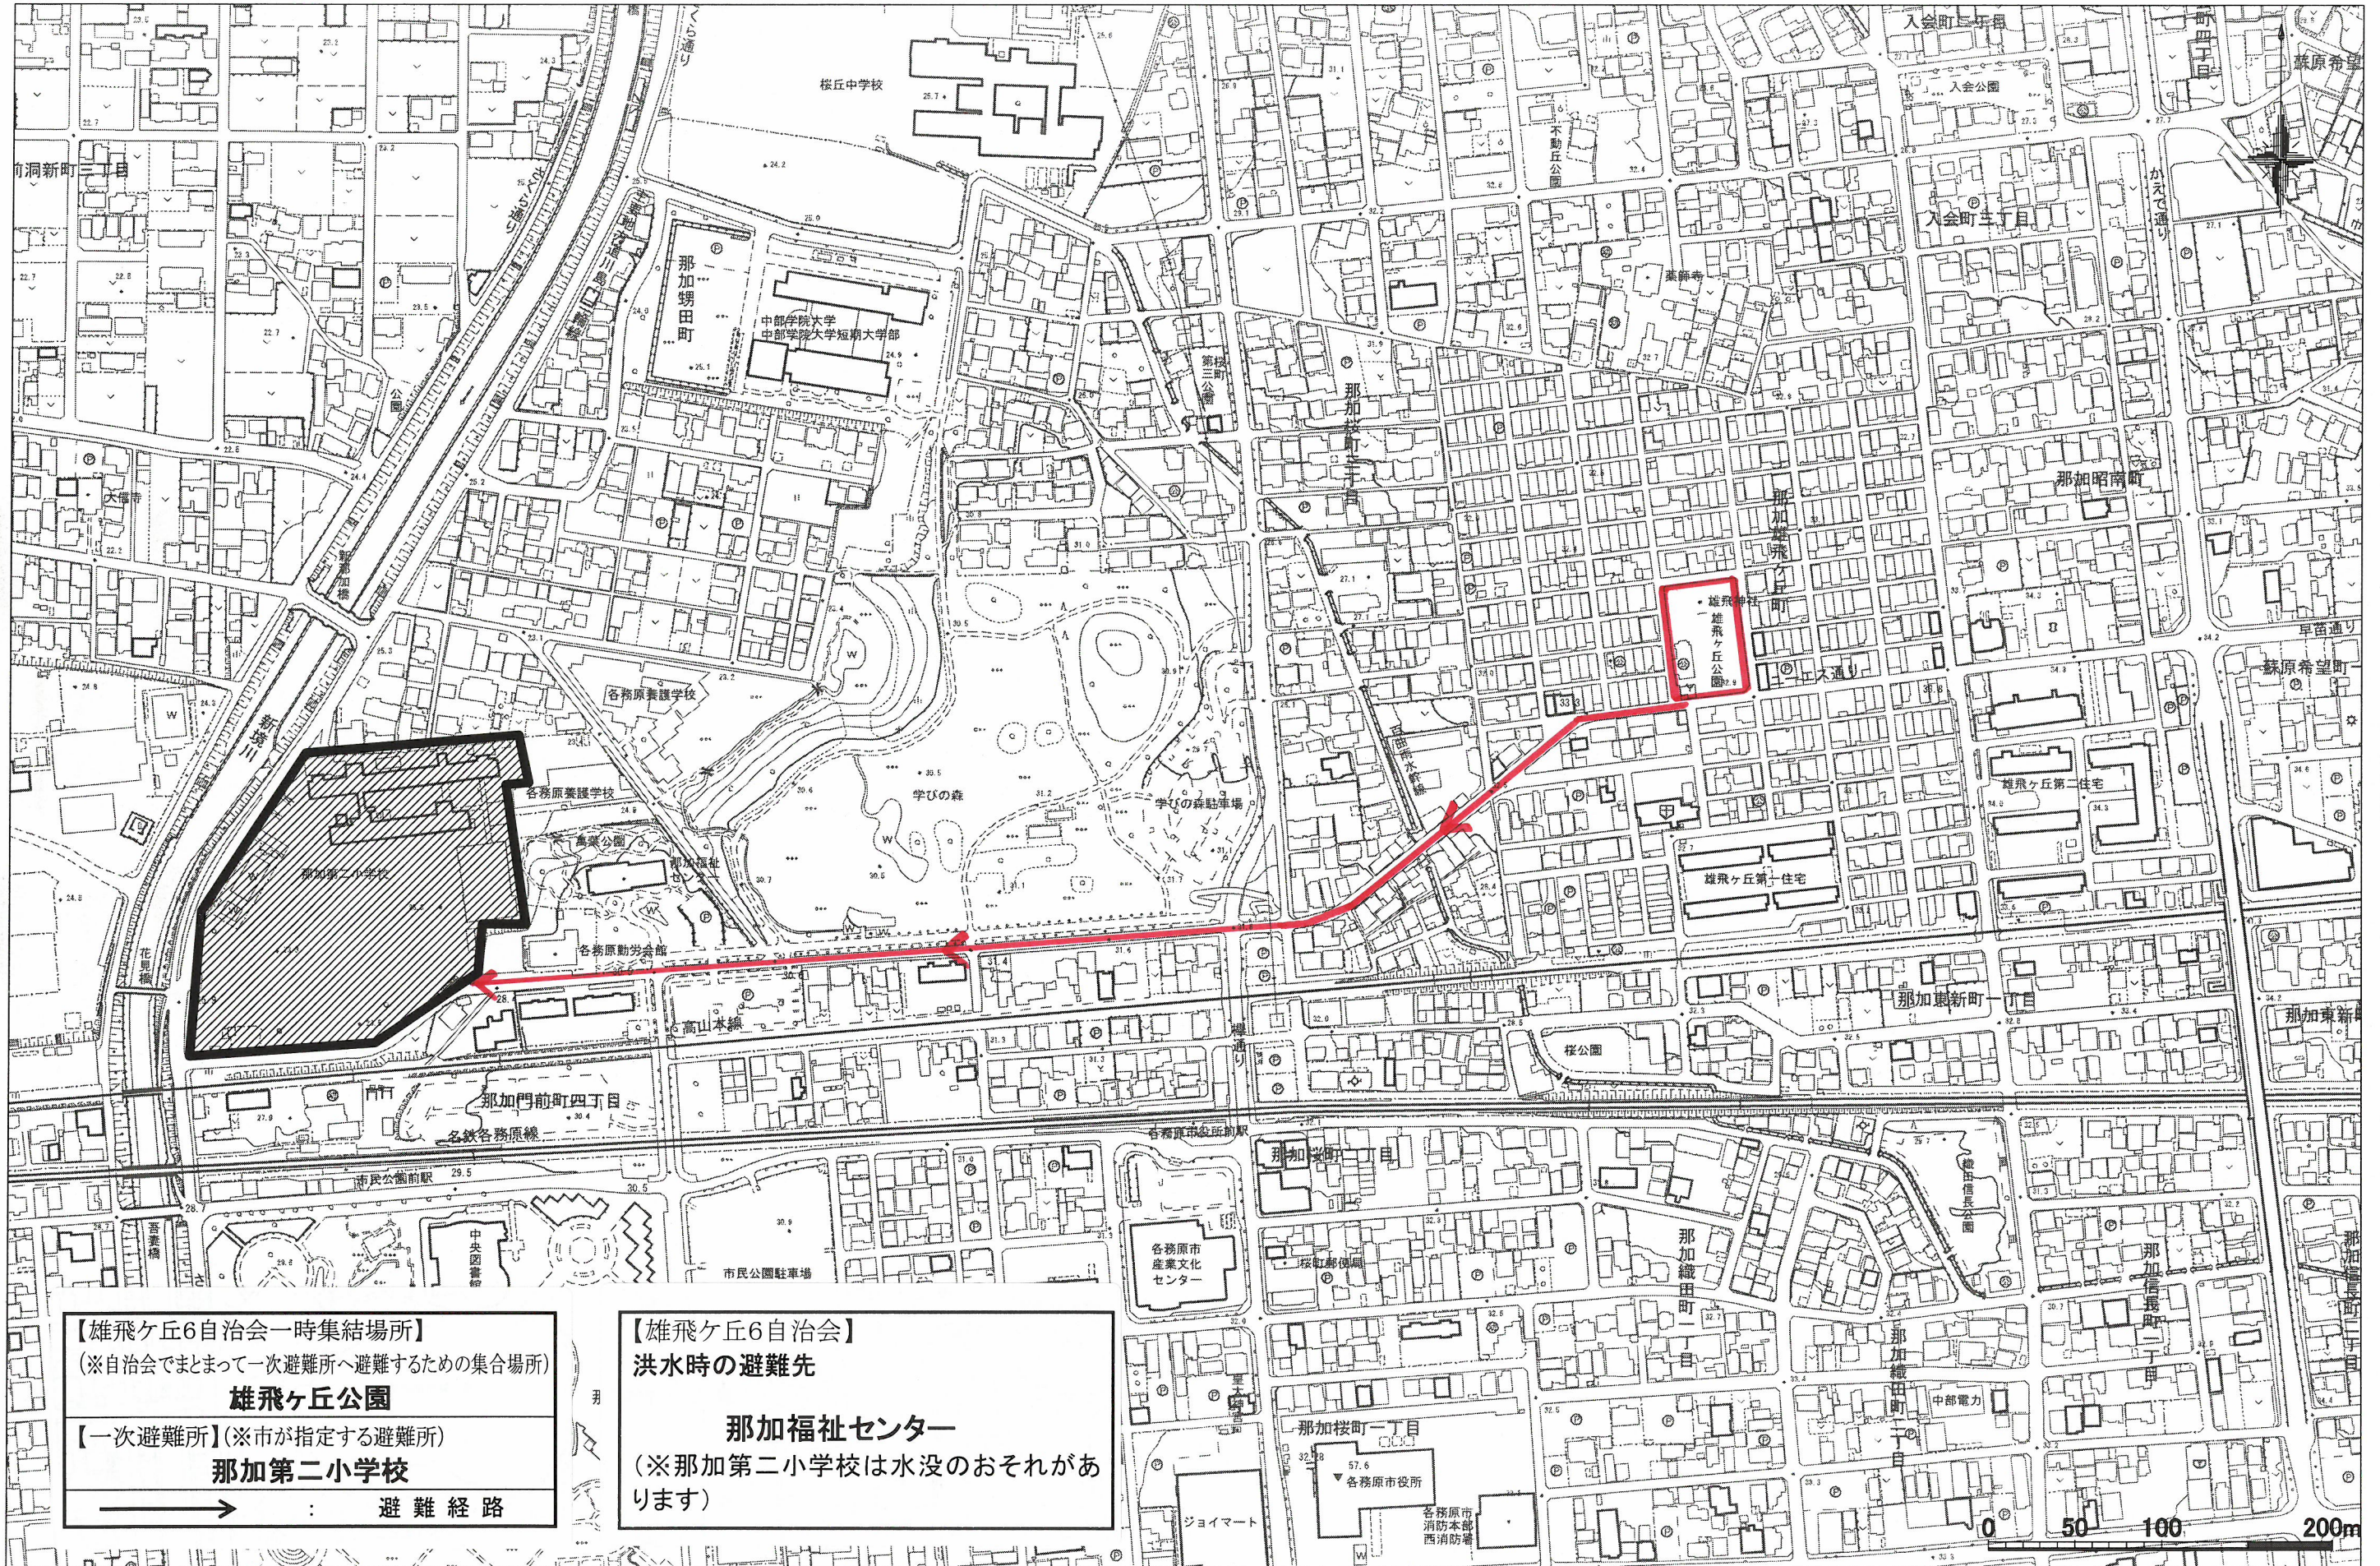

雄飛ヶ丘6自治会 避難路マップ

1:3500

【雄飛ヶ丘6自治会一時集結場所】
 (※自治会でまとまって一次避難所へ避難するための集合場所)
雄飛ヶ丘公園
 【一次避難所】(※市が指定する避難所)
那加第二小学校
 → 避難経路

【雄飛ヶ丘6自治会】
 洪水時の避難先
那加福祉センター
 (※那加第二小学校は水没のおそれがあります)

0 50 100 200m