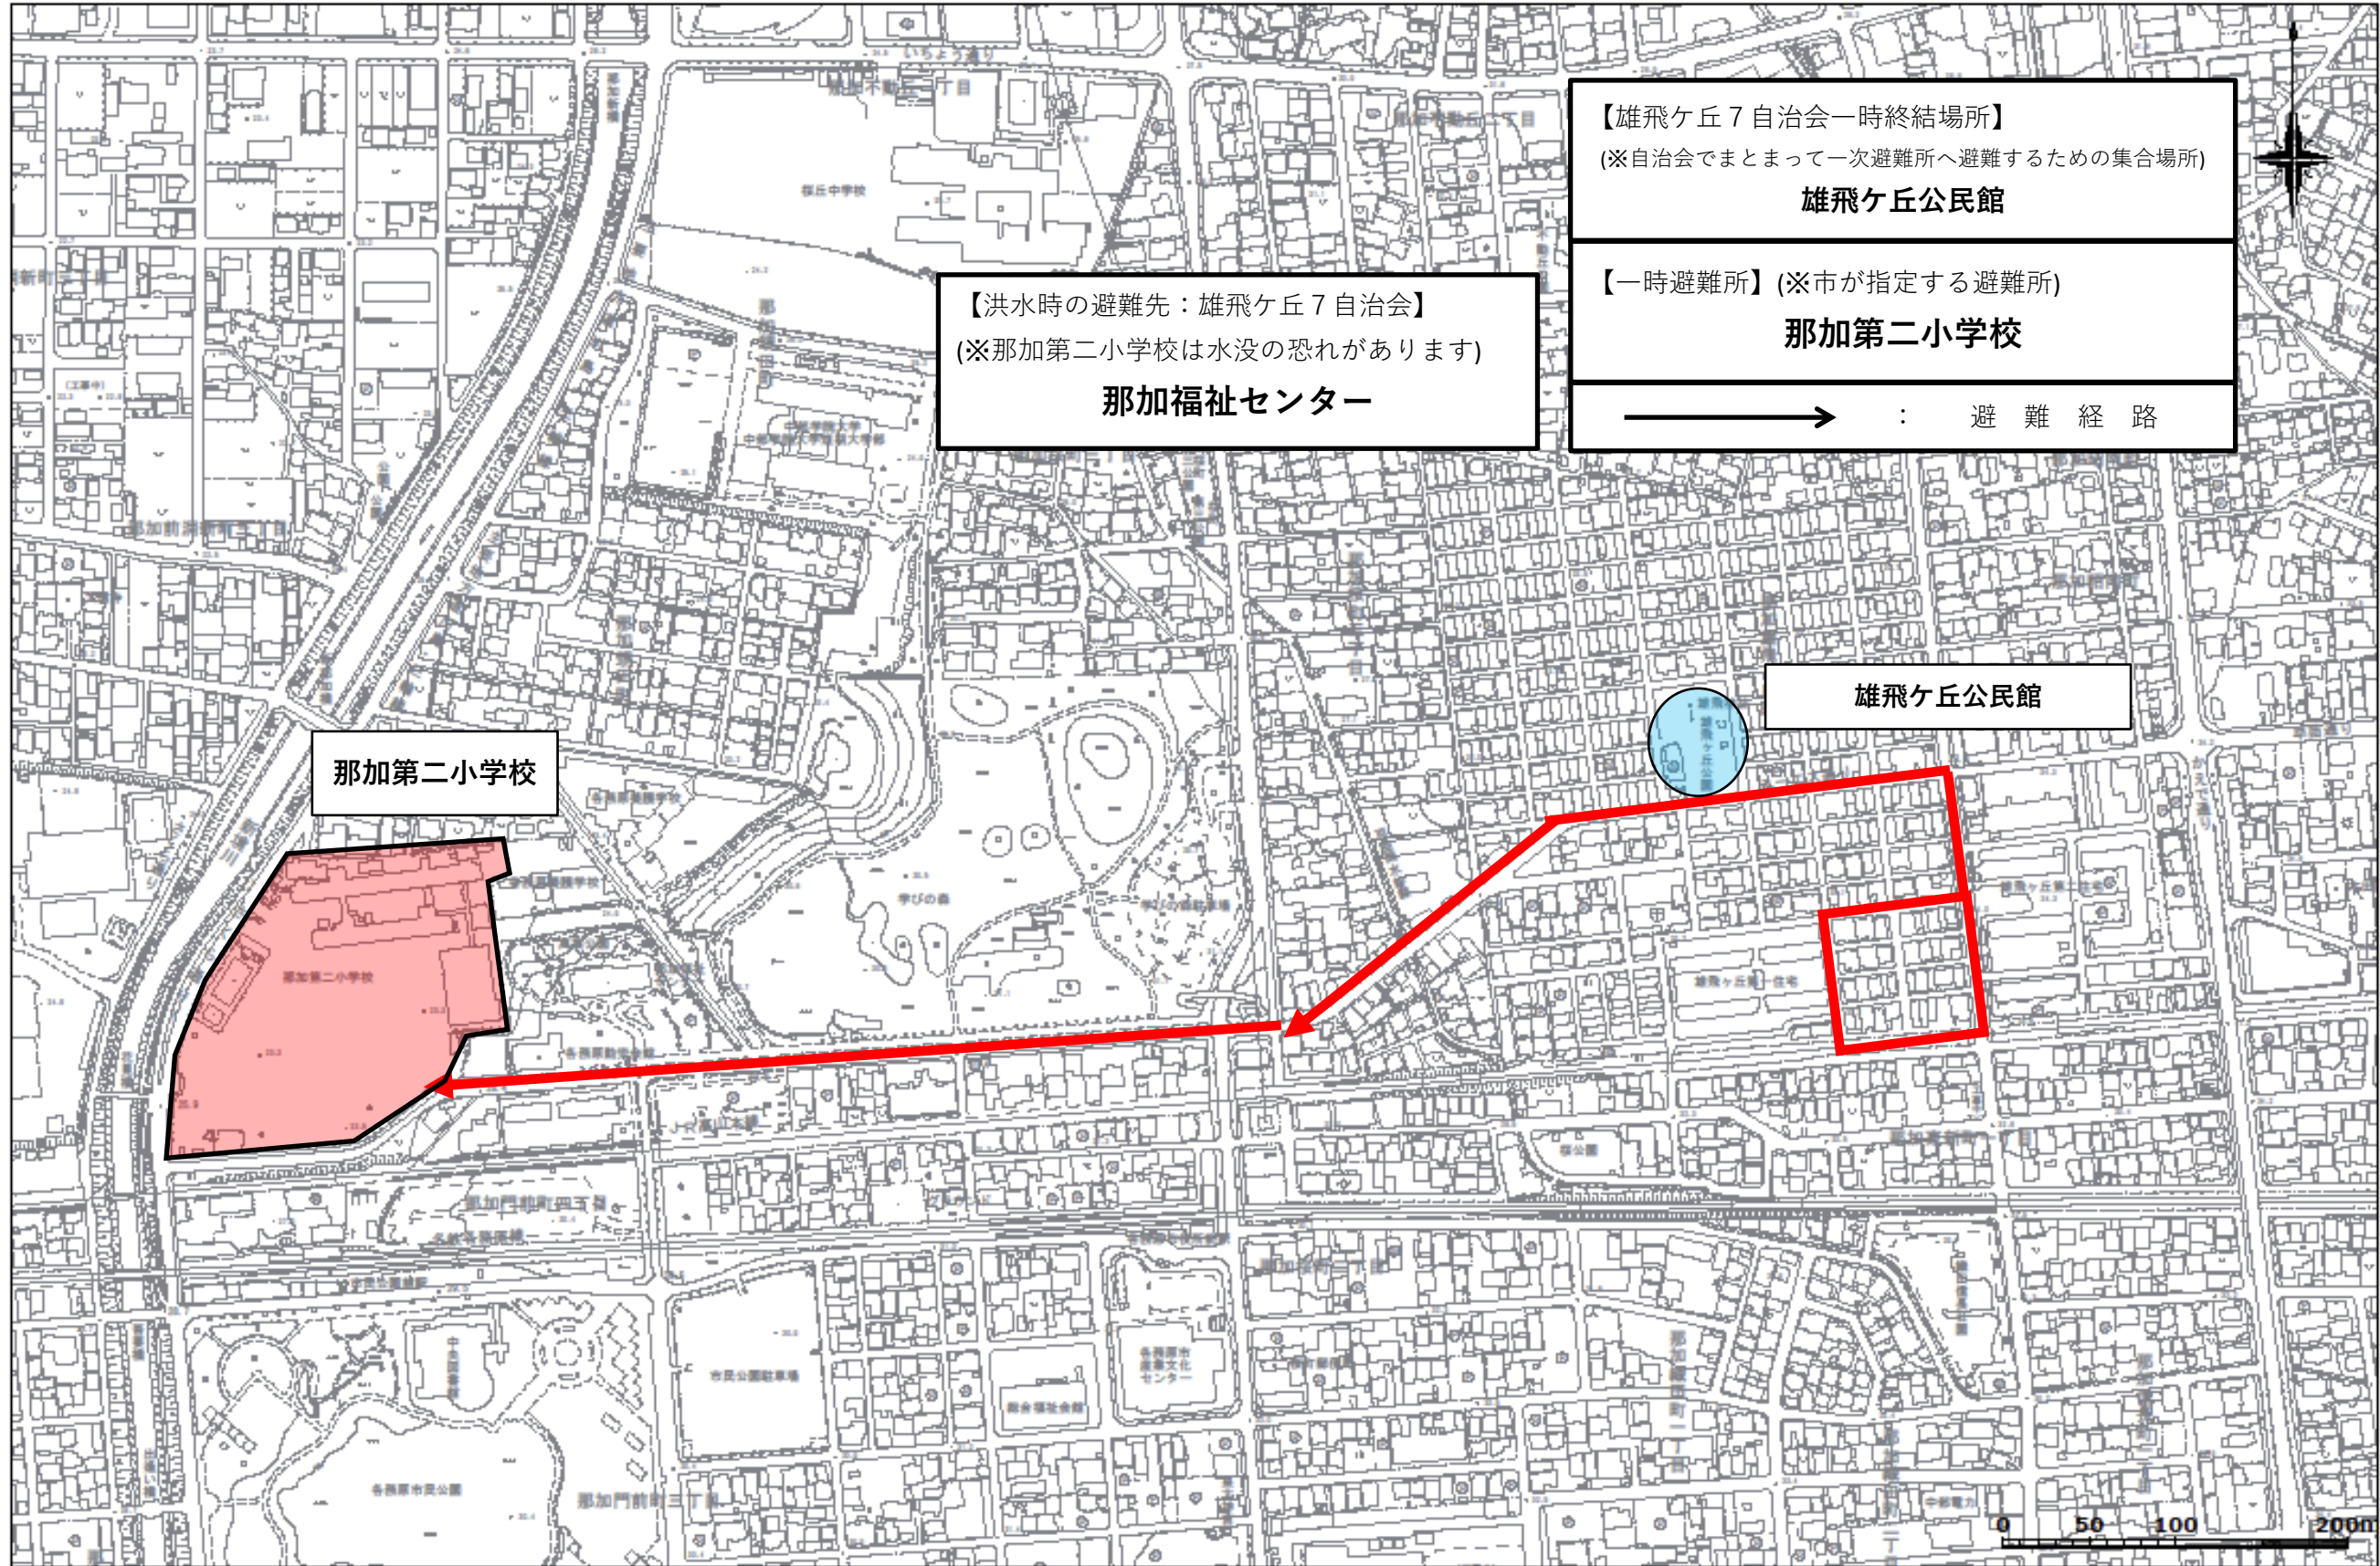

雄飛ヶ丘7自治会 避難路マップ

1:3500

【洪水時の避難先：雄飛ヶ丘7自治会】
(※那加第二小学校は水没の恐れがあります)
那加福祉センター

【雄飛ヶ丘7自治会一時終結場所】
(※自治会でまとまって一次避難所へ避難するための集合場所)
雄飛ヶ丘公民館

【一時避難所】(※市が指定する避難所)
那加第二小学校

→ : 避難経路

那加第二小学校

雄飛ヶ丘公民館

0 50 100 200m