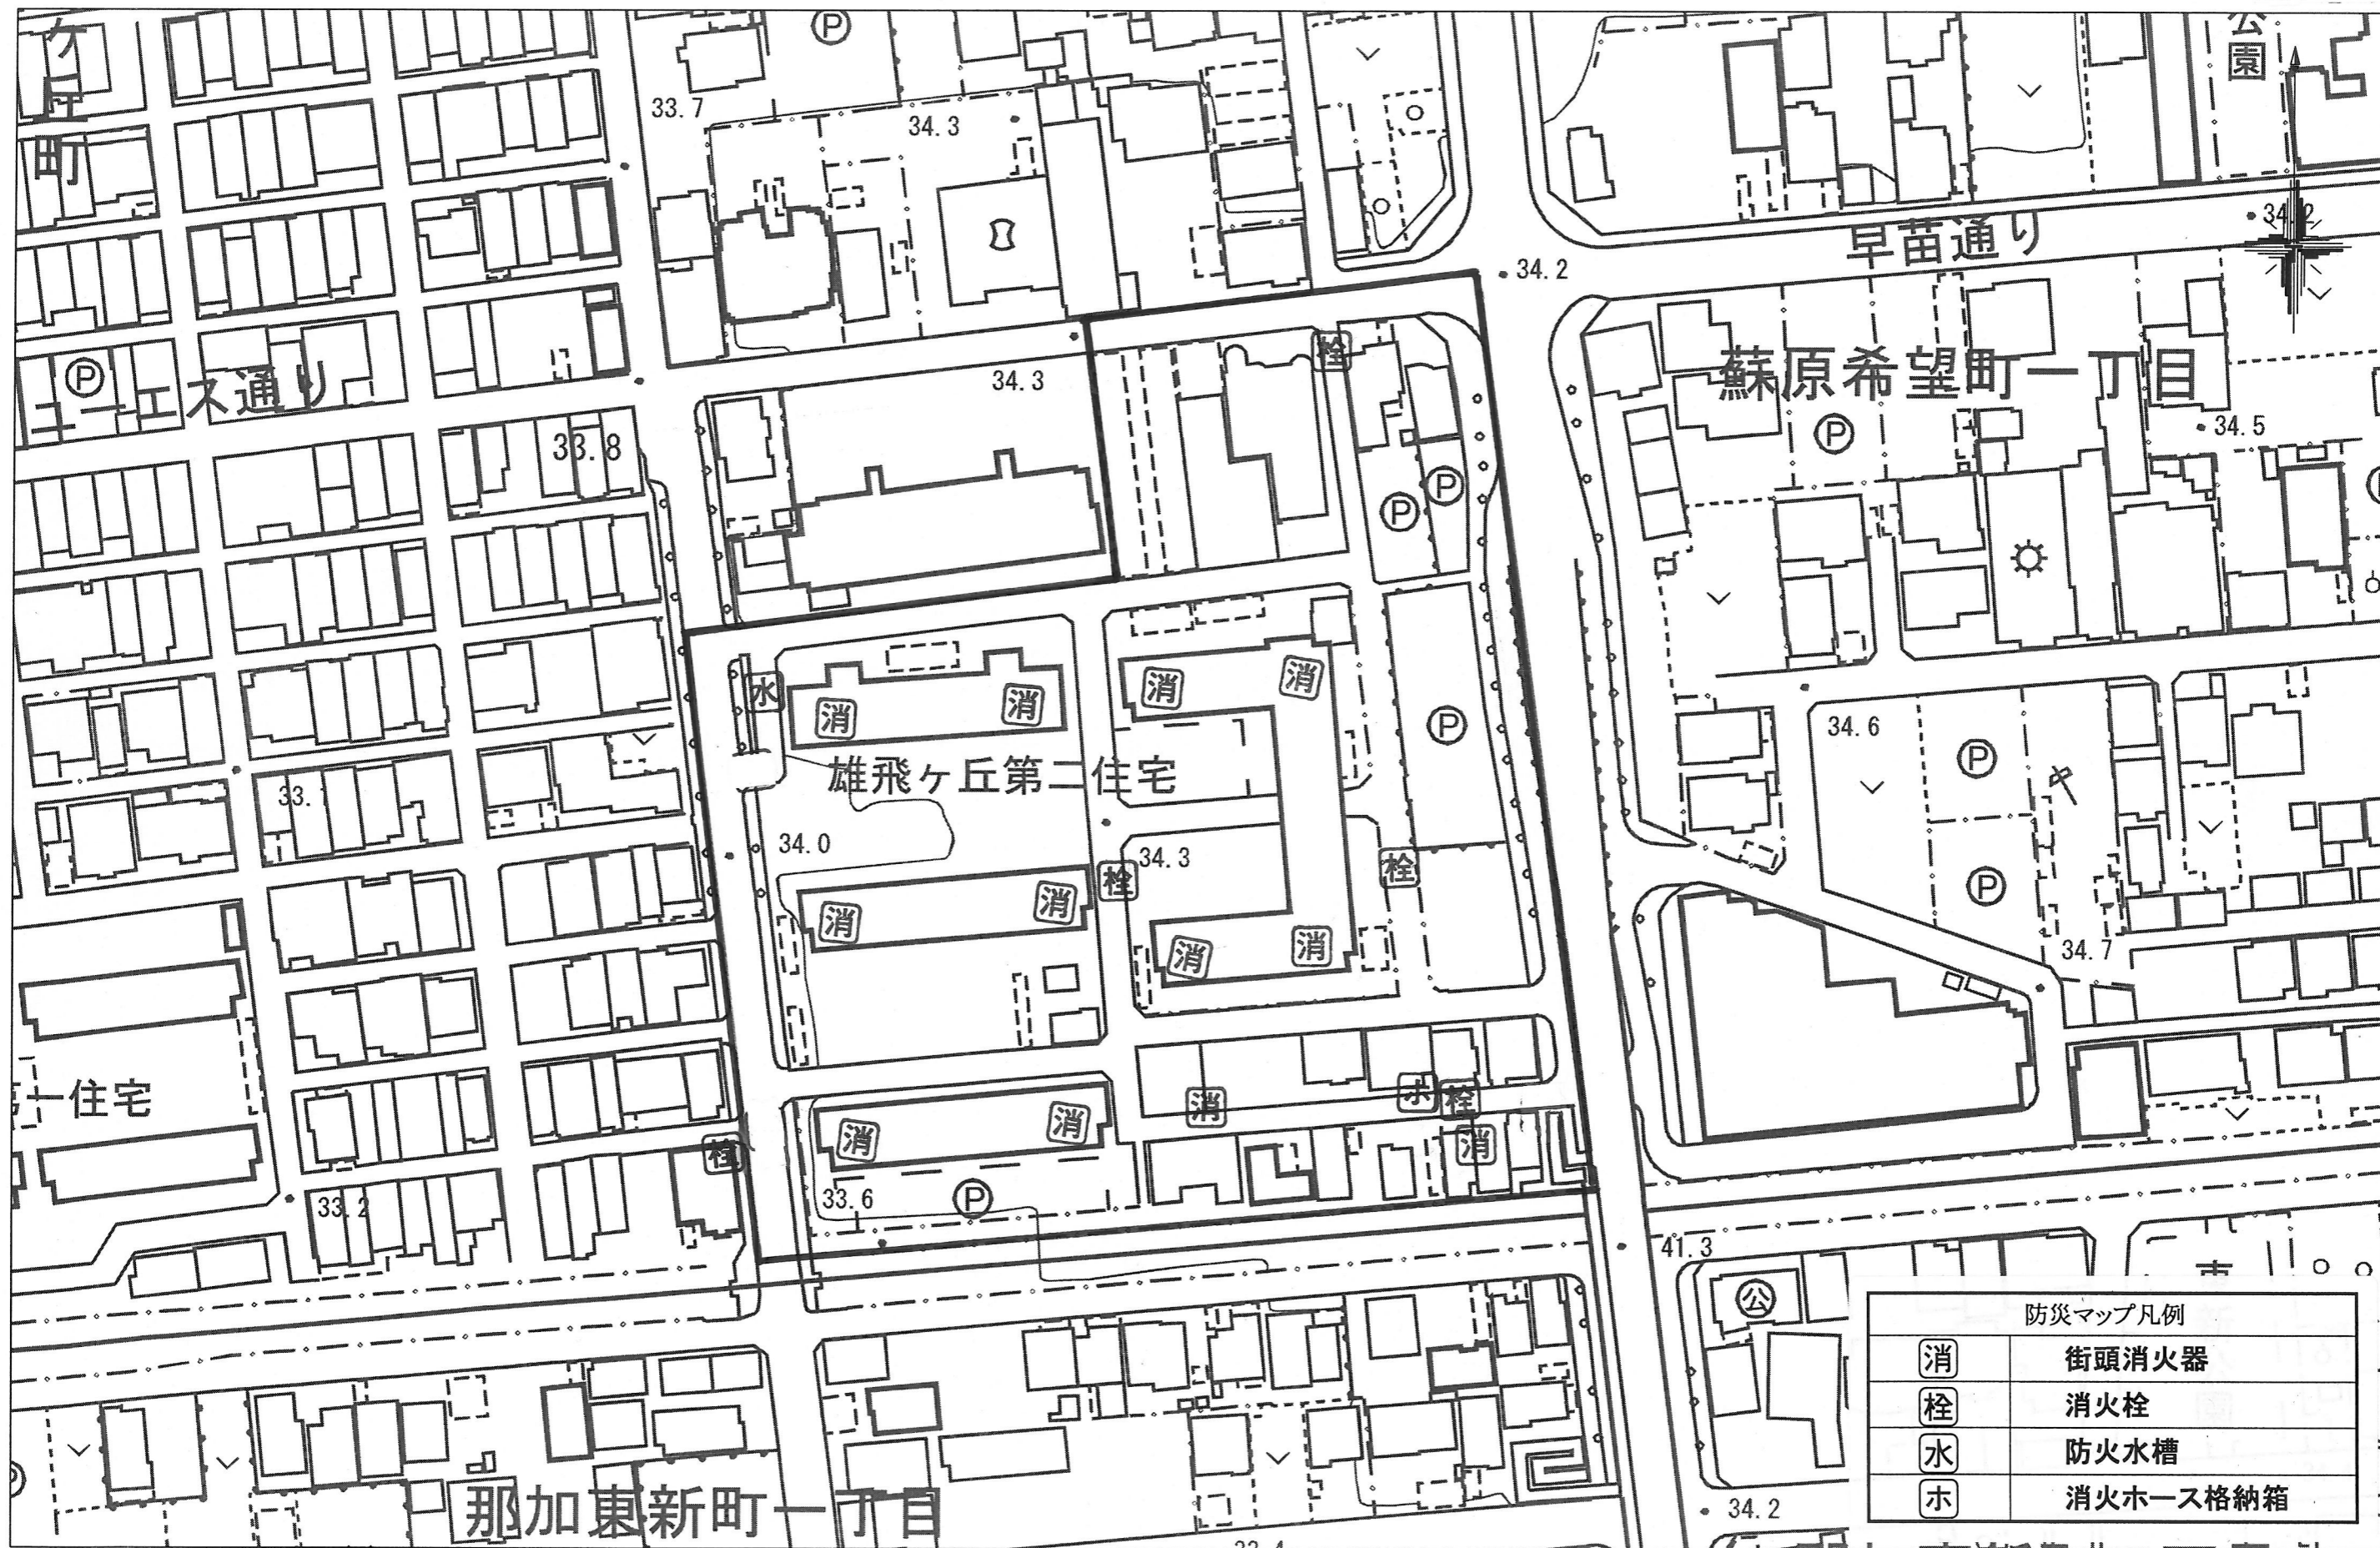

雄飛ヶ丘8自治会 防災マップ

24.6

防災マップ凡例

消	街頭消火器
栓	消火栓
水	防火水槽
ホ	消火ホース格納箱