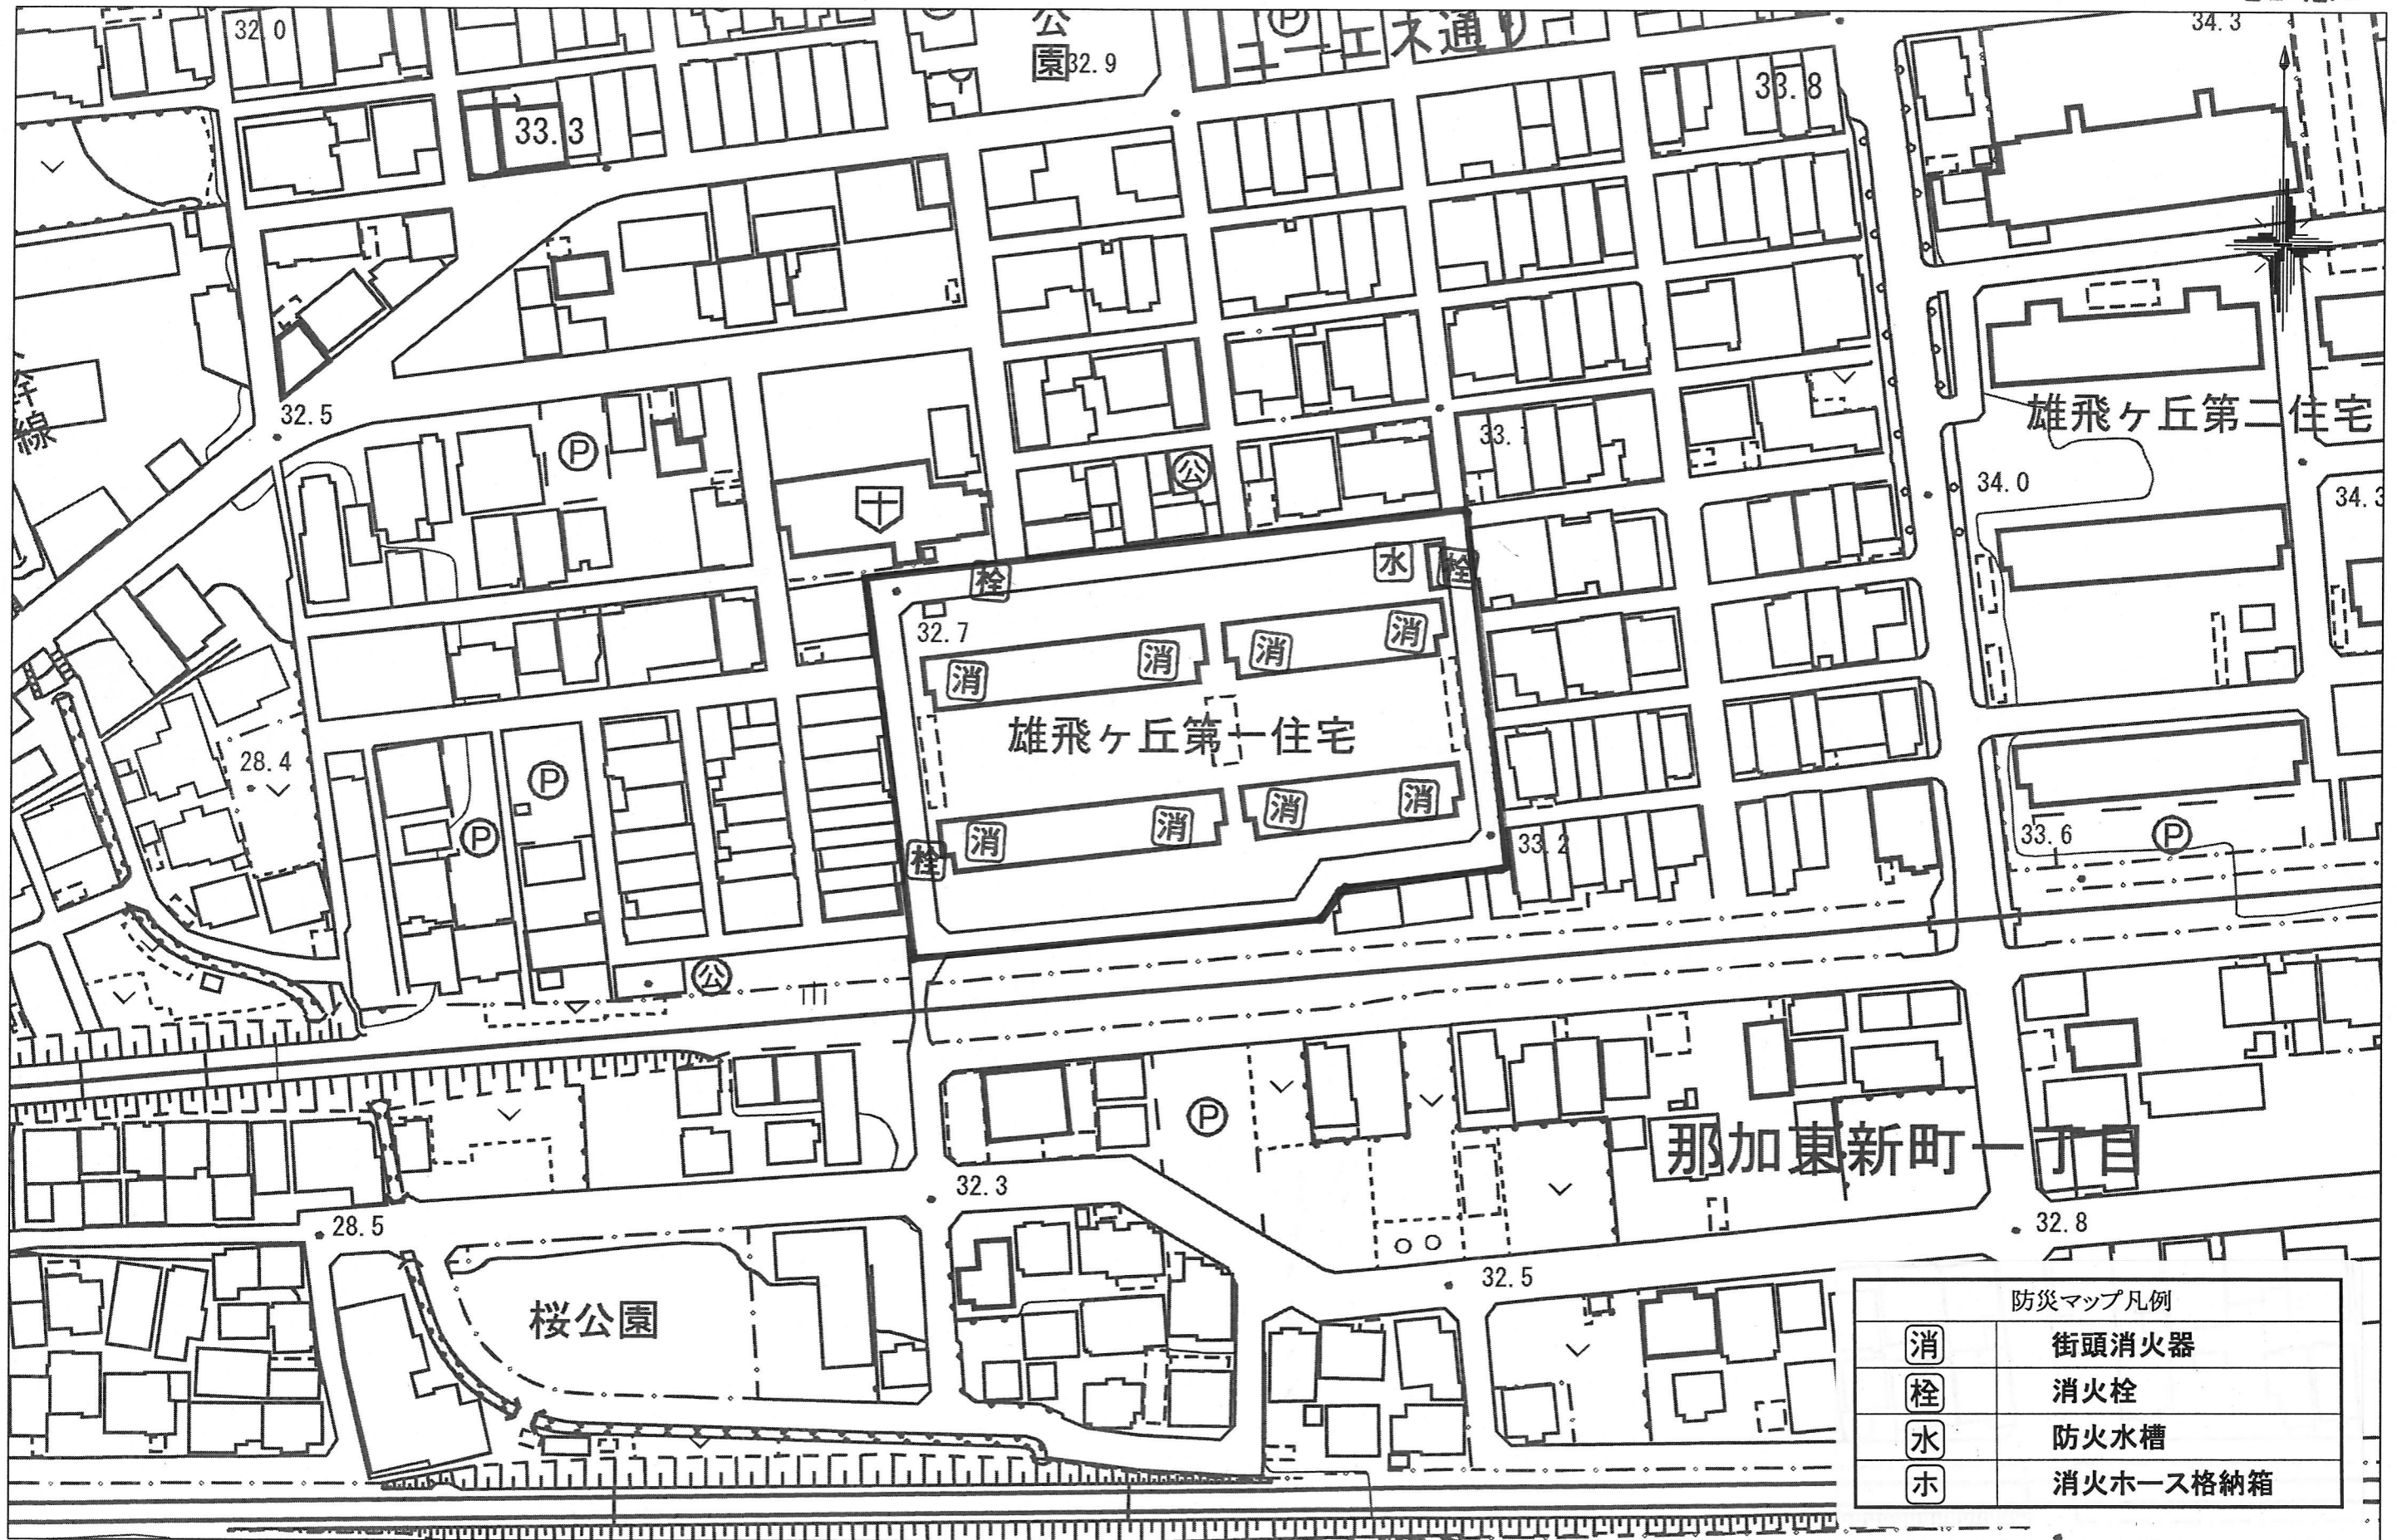

雄飛ヶ丘9自治会 防災マップ

22.12.月

防災マップ凡例	
消	街頭消火器
栓	消火栓
水	防火水槽
ホ	消火ホース格納箱