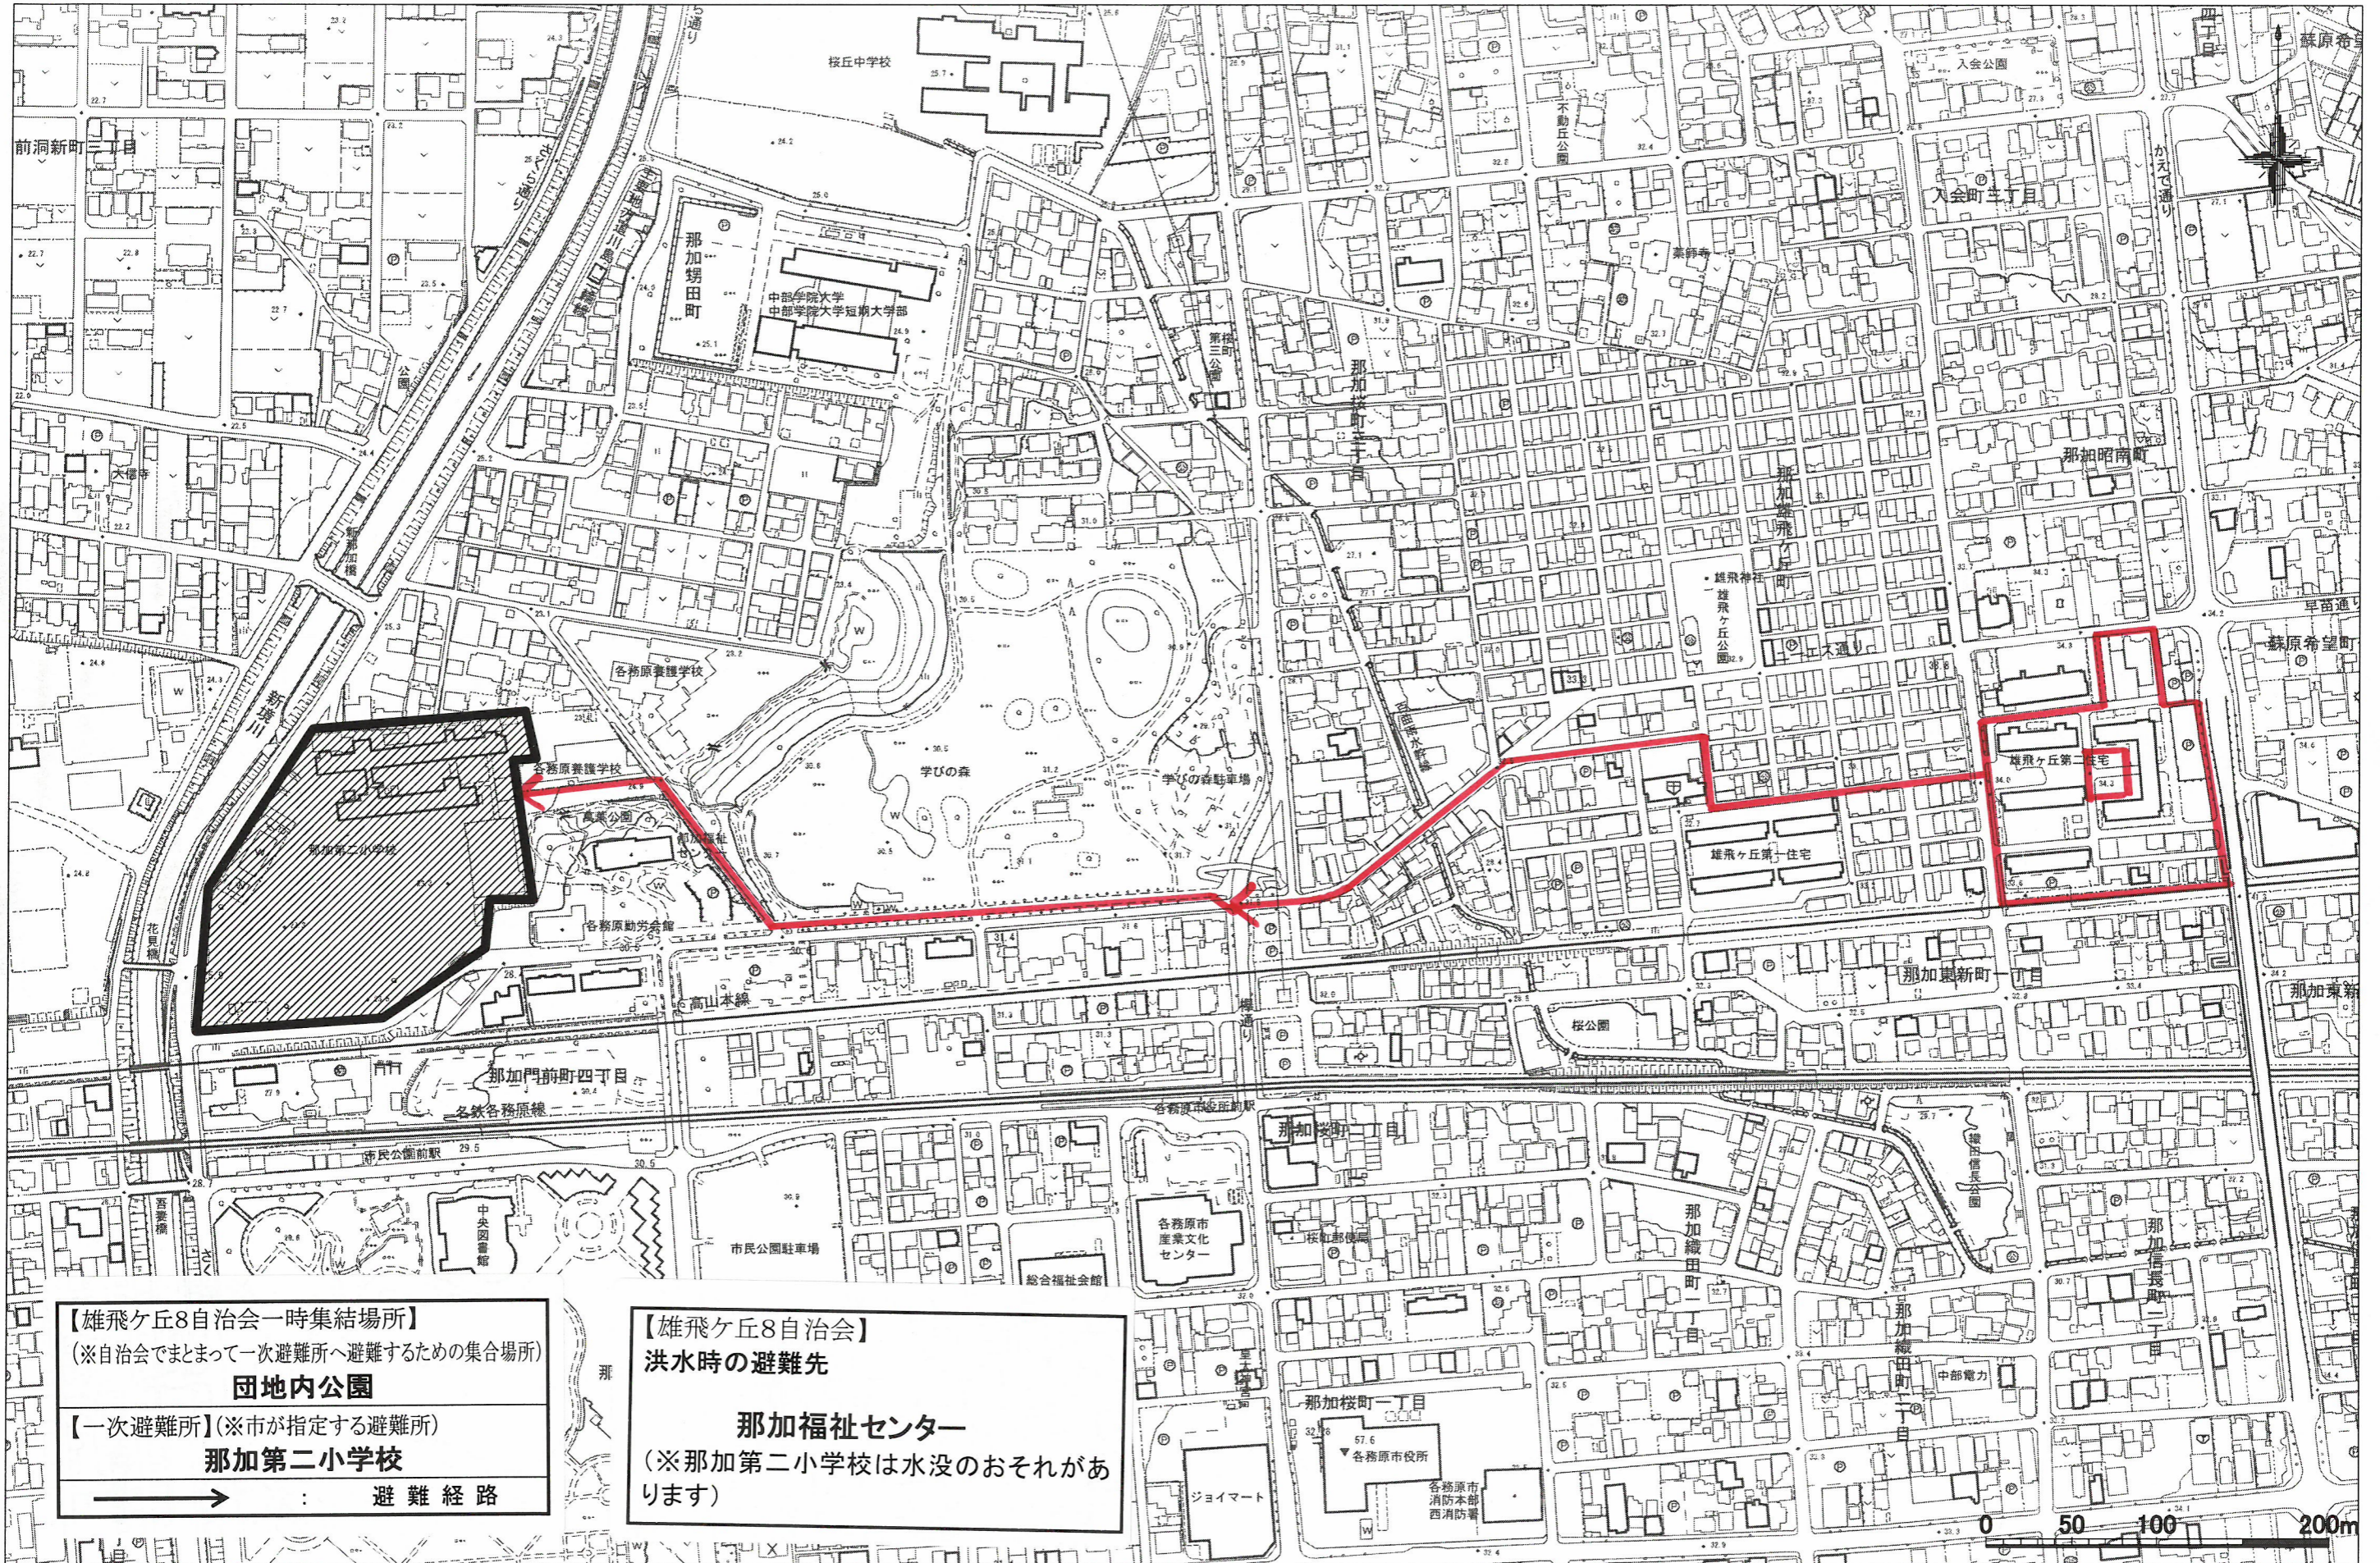

# 雄飛ヶ丘8自治会 避難路マップ

1:3500

【雄飛ヶ丘8自治会一時集結場所】  
 (※自治会でまとまって一次避難所へ避難するための集合場所)  
**団地内公園**  
 【一次避難所】(※市が指定する避難所)  
**那加第二小学校**  
 → 避難経路

【雄飛ヶ丘8自治会】  
**洪水時の避難先**  
**那加福祉センター**  
 (※那加第二小学校は水没のおそれがあります)