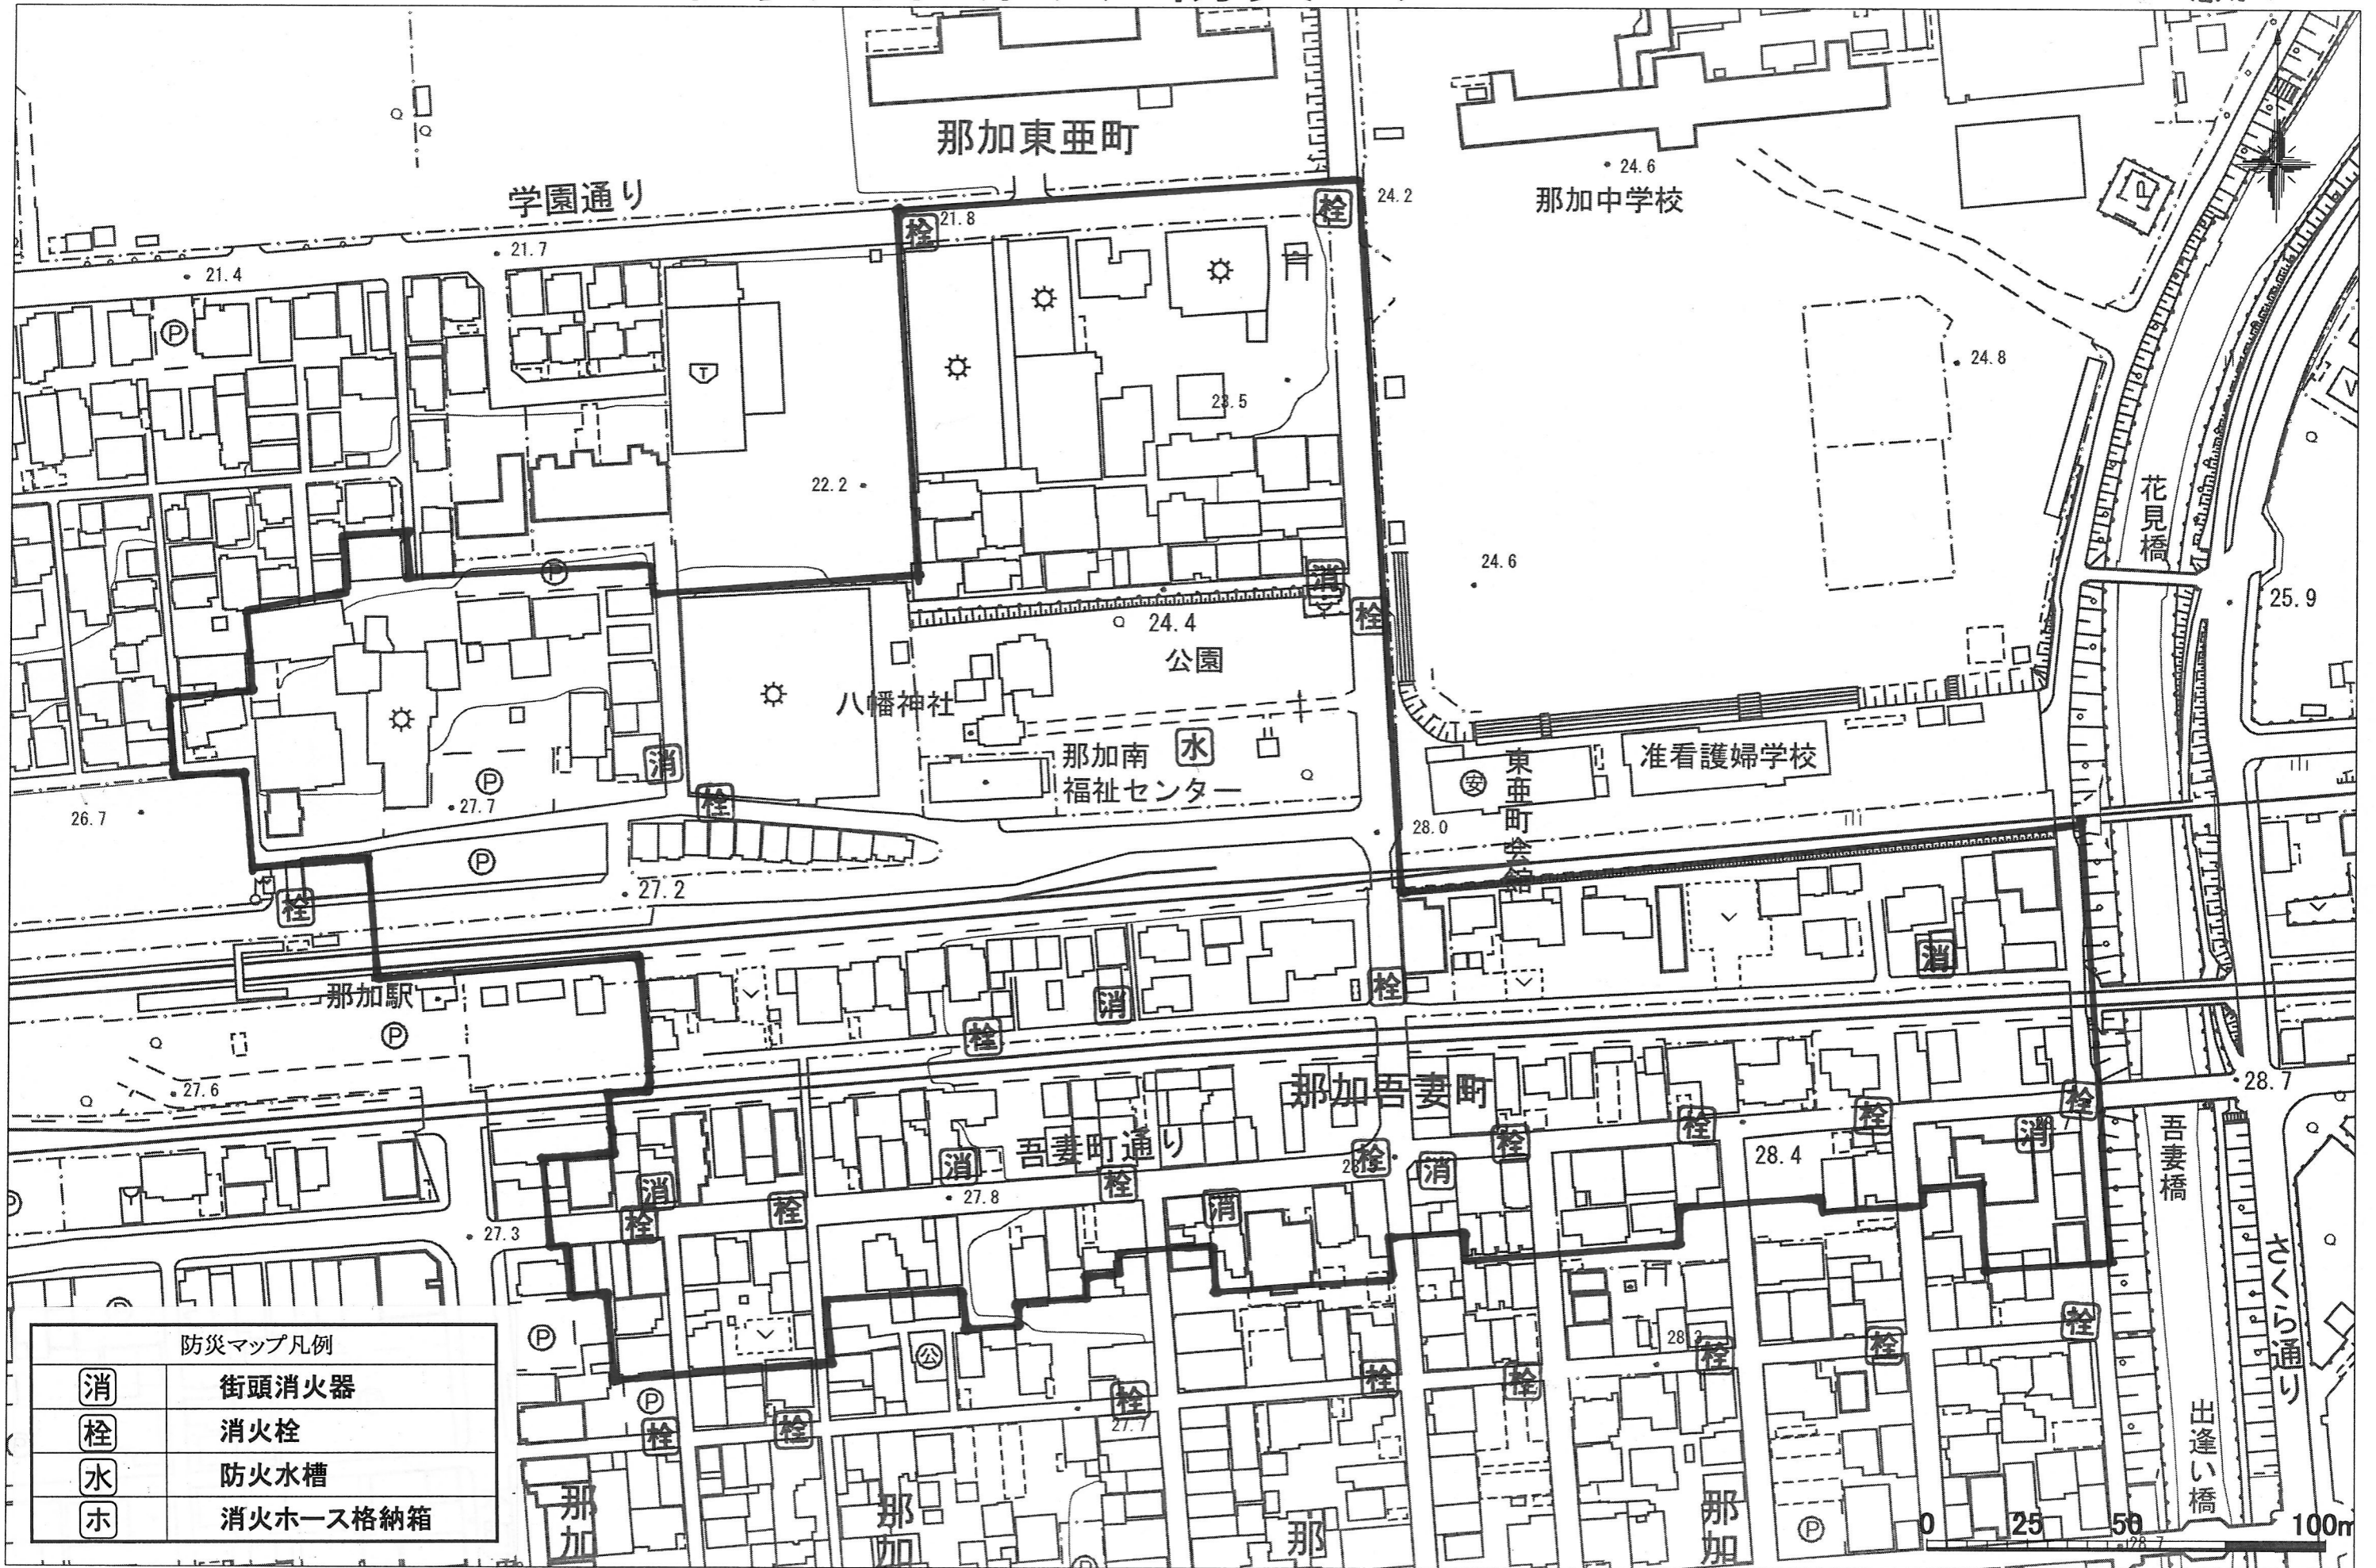

# 吾妻町自治会 防災マップ

22.12.月 1:1500

防災マップ凡例

消	街頭消火器
栓	消火栓
水	防火水槽
ホ	消火ホース格納箱