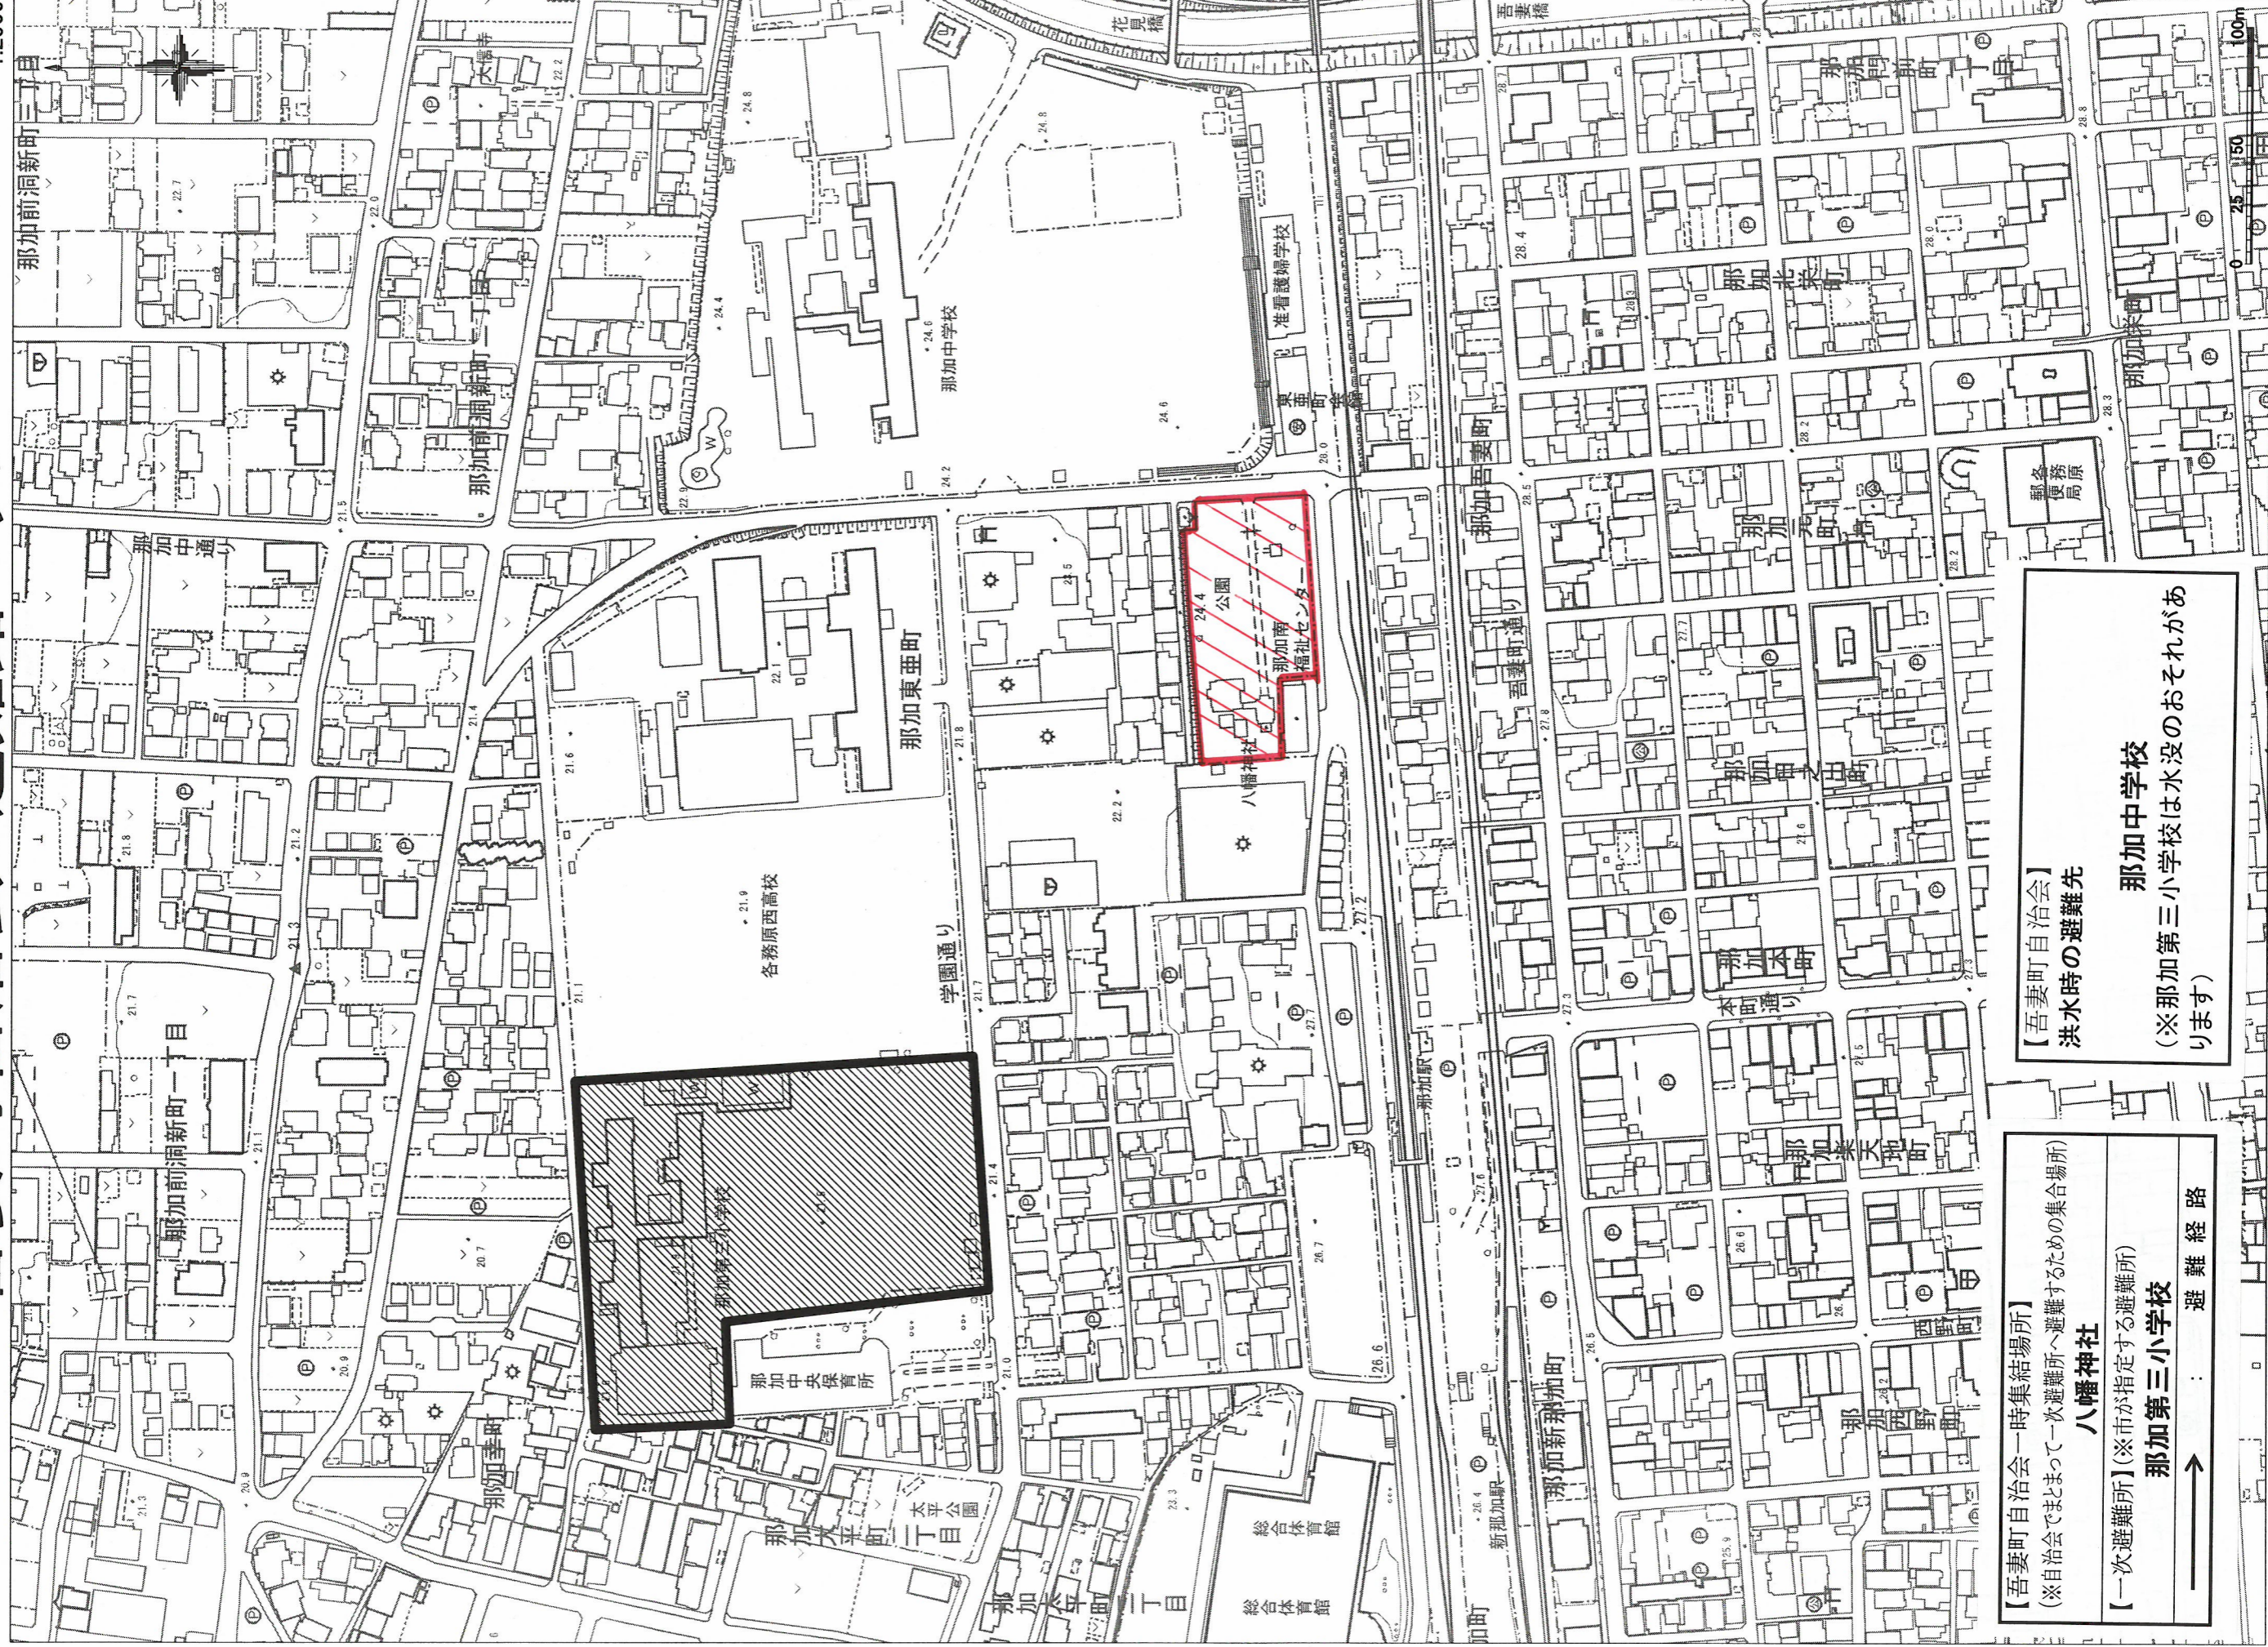

吾妻町自治会 避難路マップ

1:2500

【吾妻町自治会一時集結場所】
(※自治会でまとまって一次避難所へ避難するための集合場所)
八幡神社

【一次避難所】(※市が指定する避難所)
那加第三小学校

→ 避難経路

【吾妻町自治会】
洪水時の避難先

那加中学校
(※那加第三小学校は水没のおそれがあります)