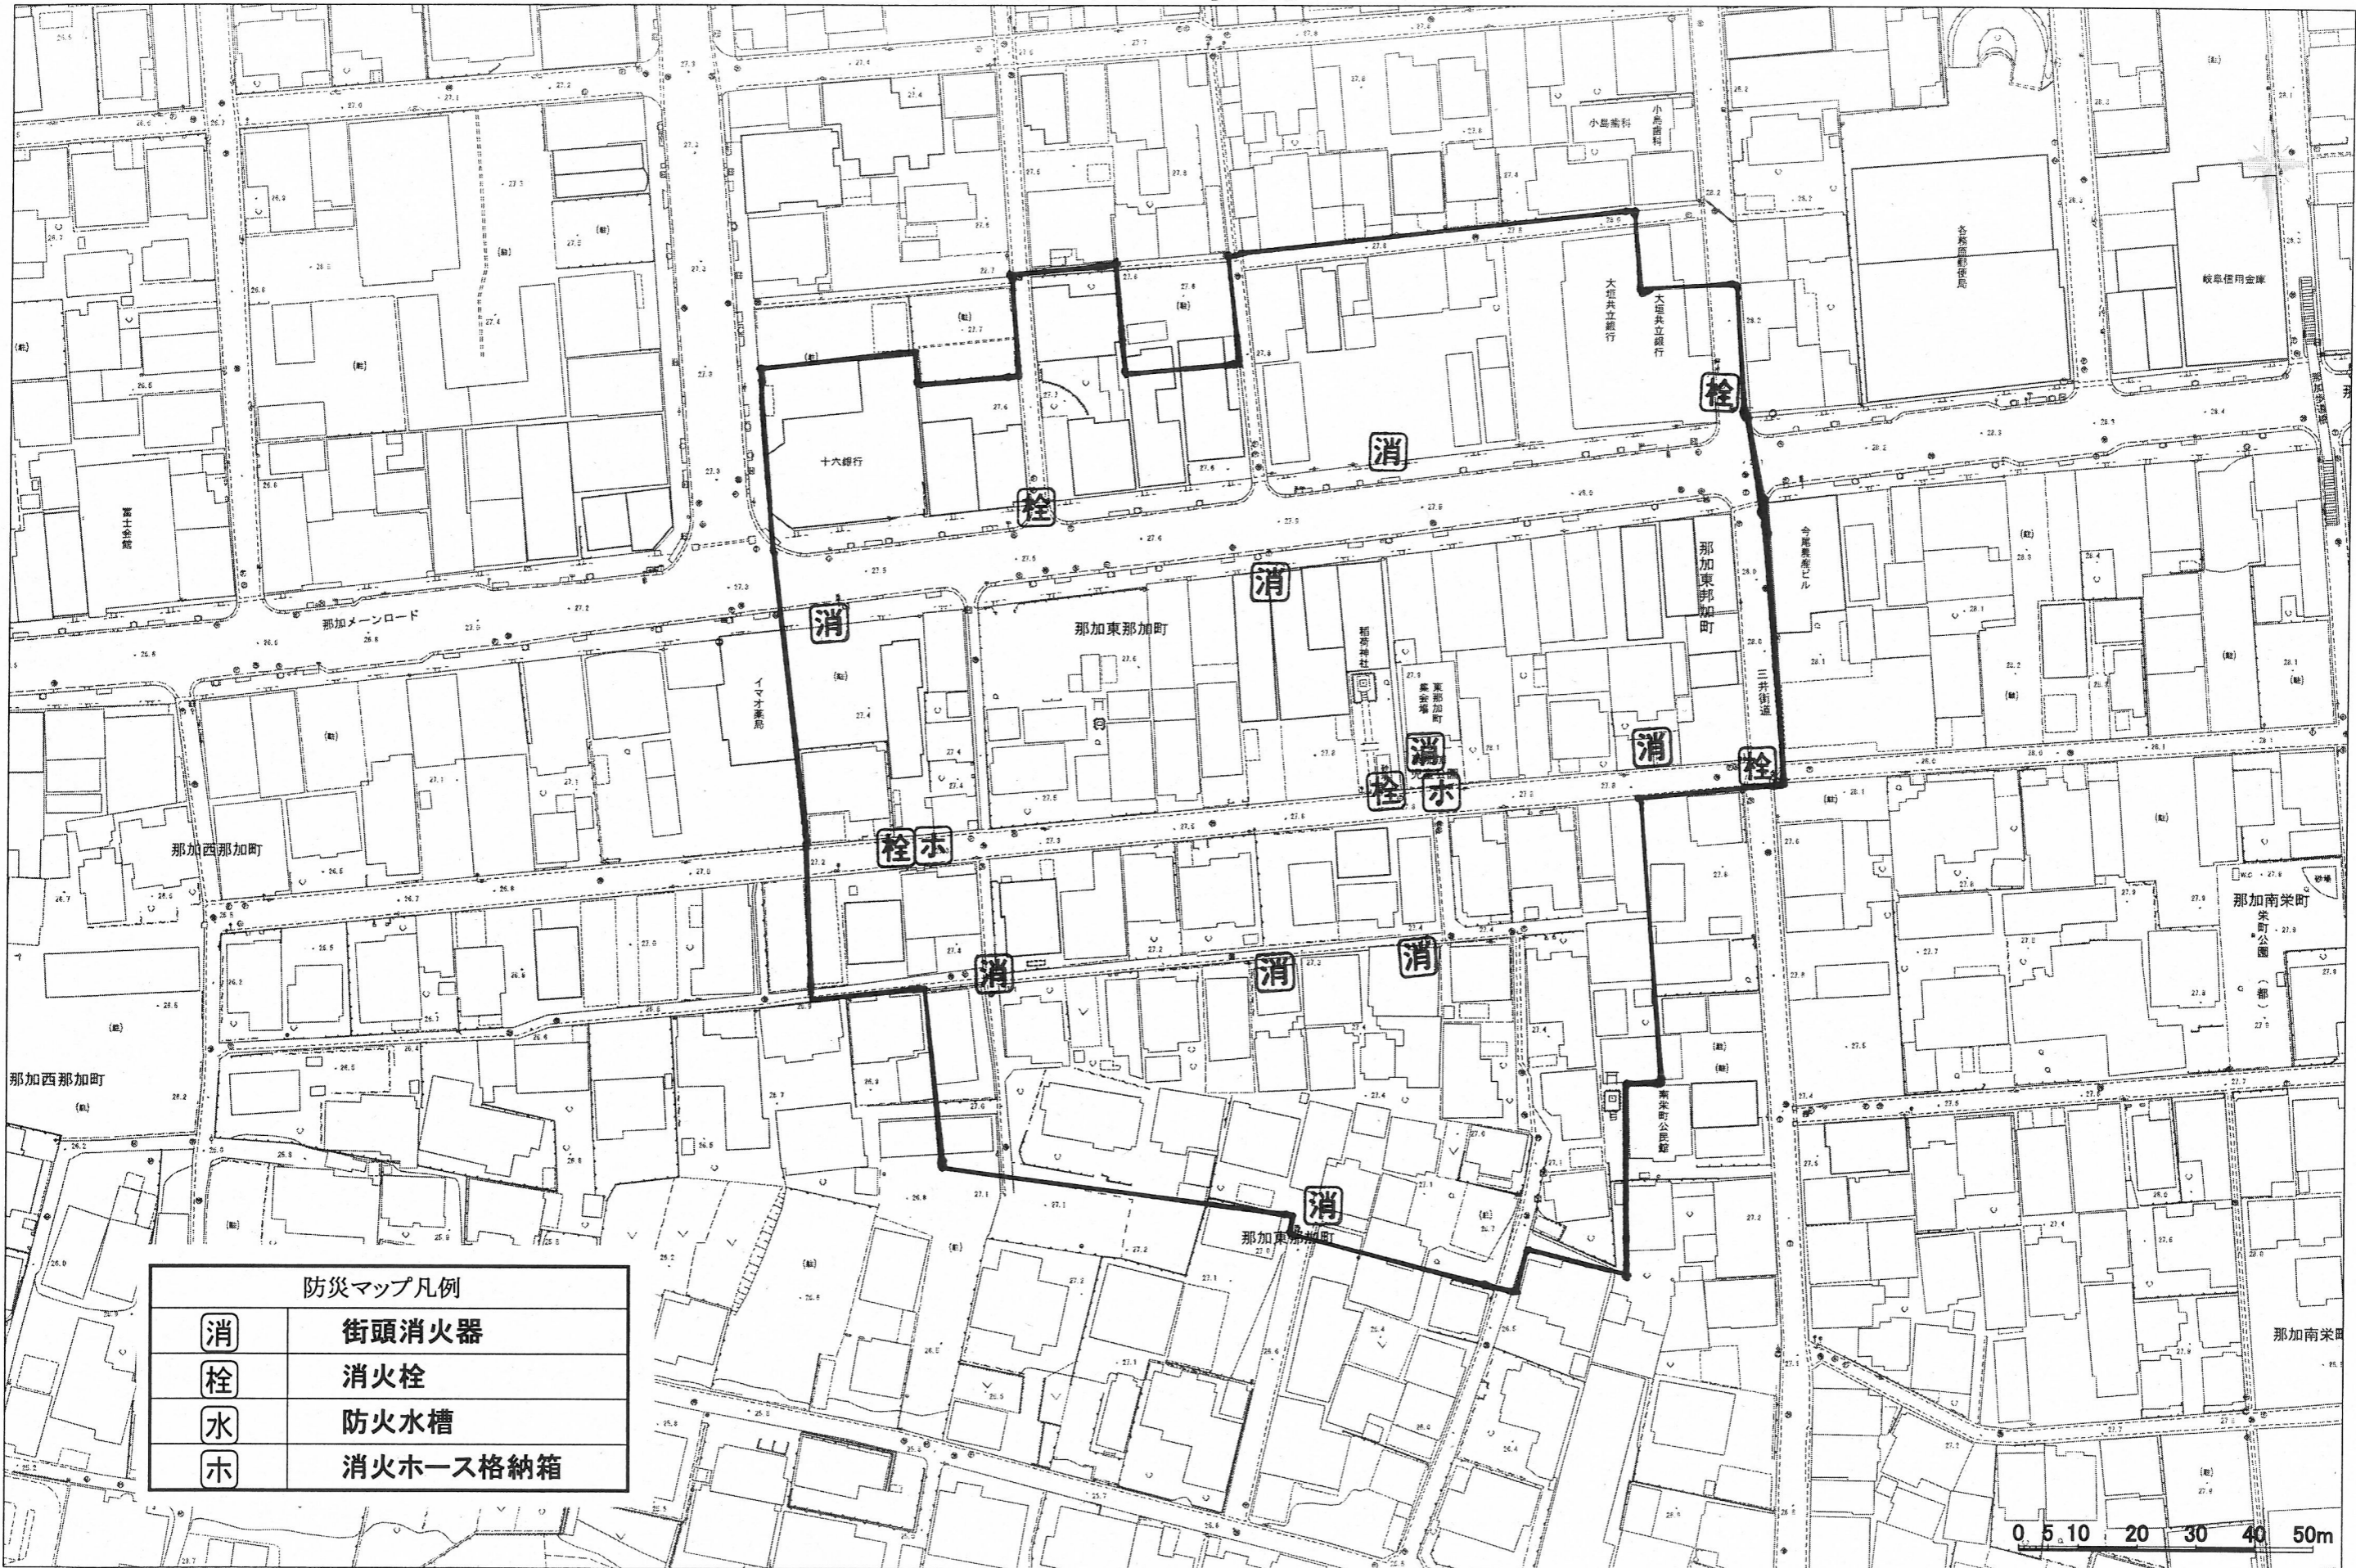

東那加町自治会 防災マップ

23.10.月

1:1000

防災マップ凡例

消	街頭消火器
栓	消火栓
水	防火水槽
ホ	消火ホース格納箱

0 5 10 20 30 40 50m