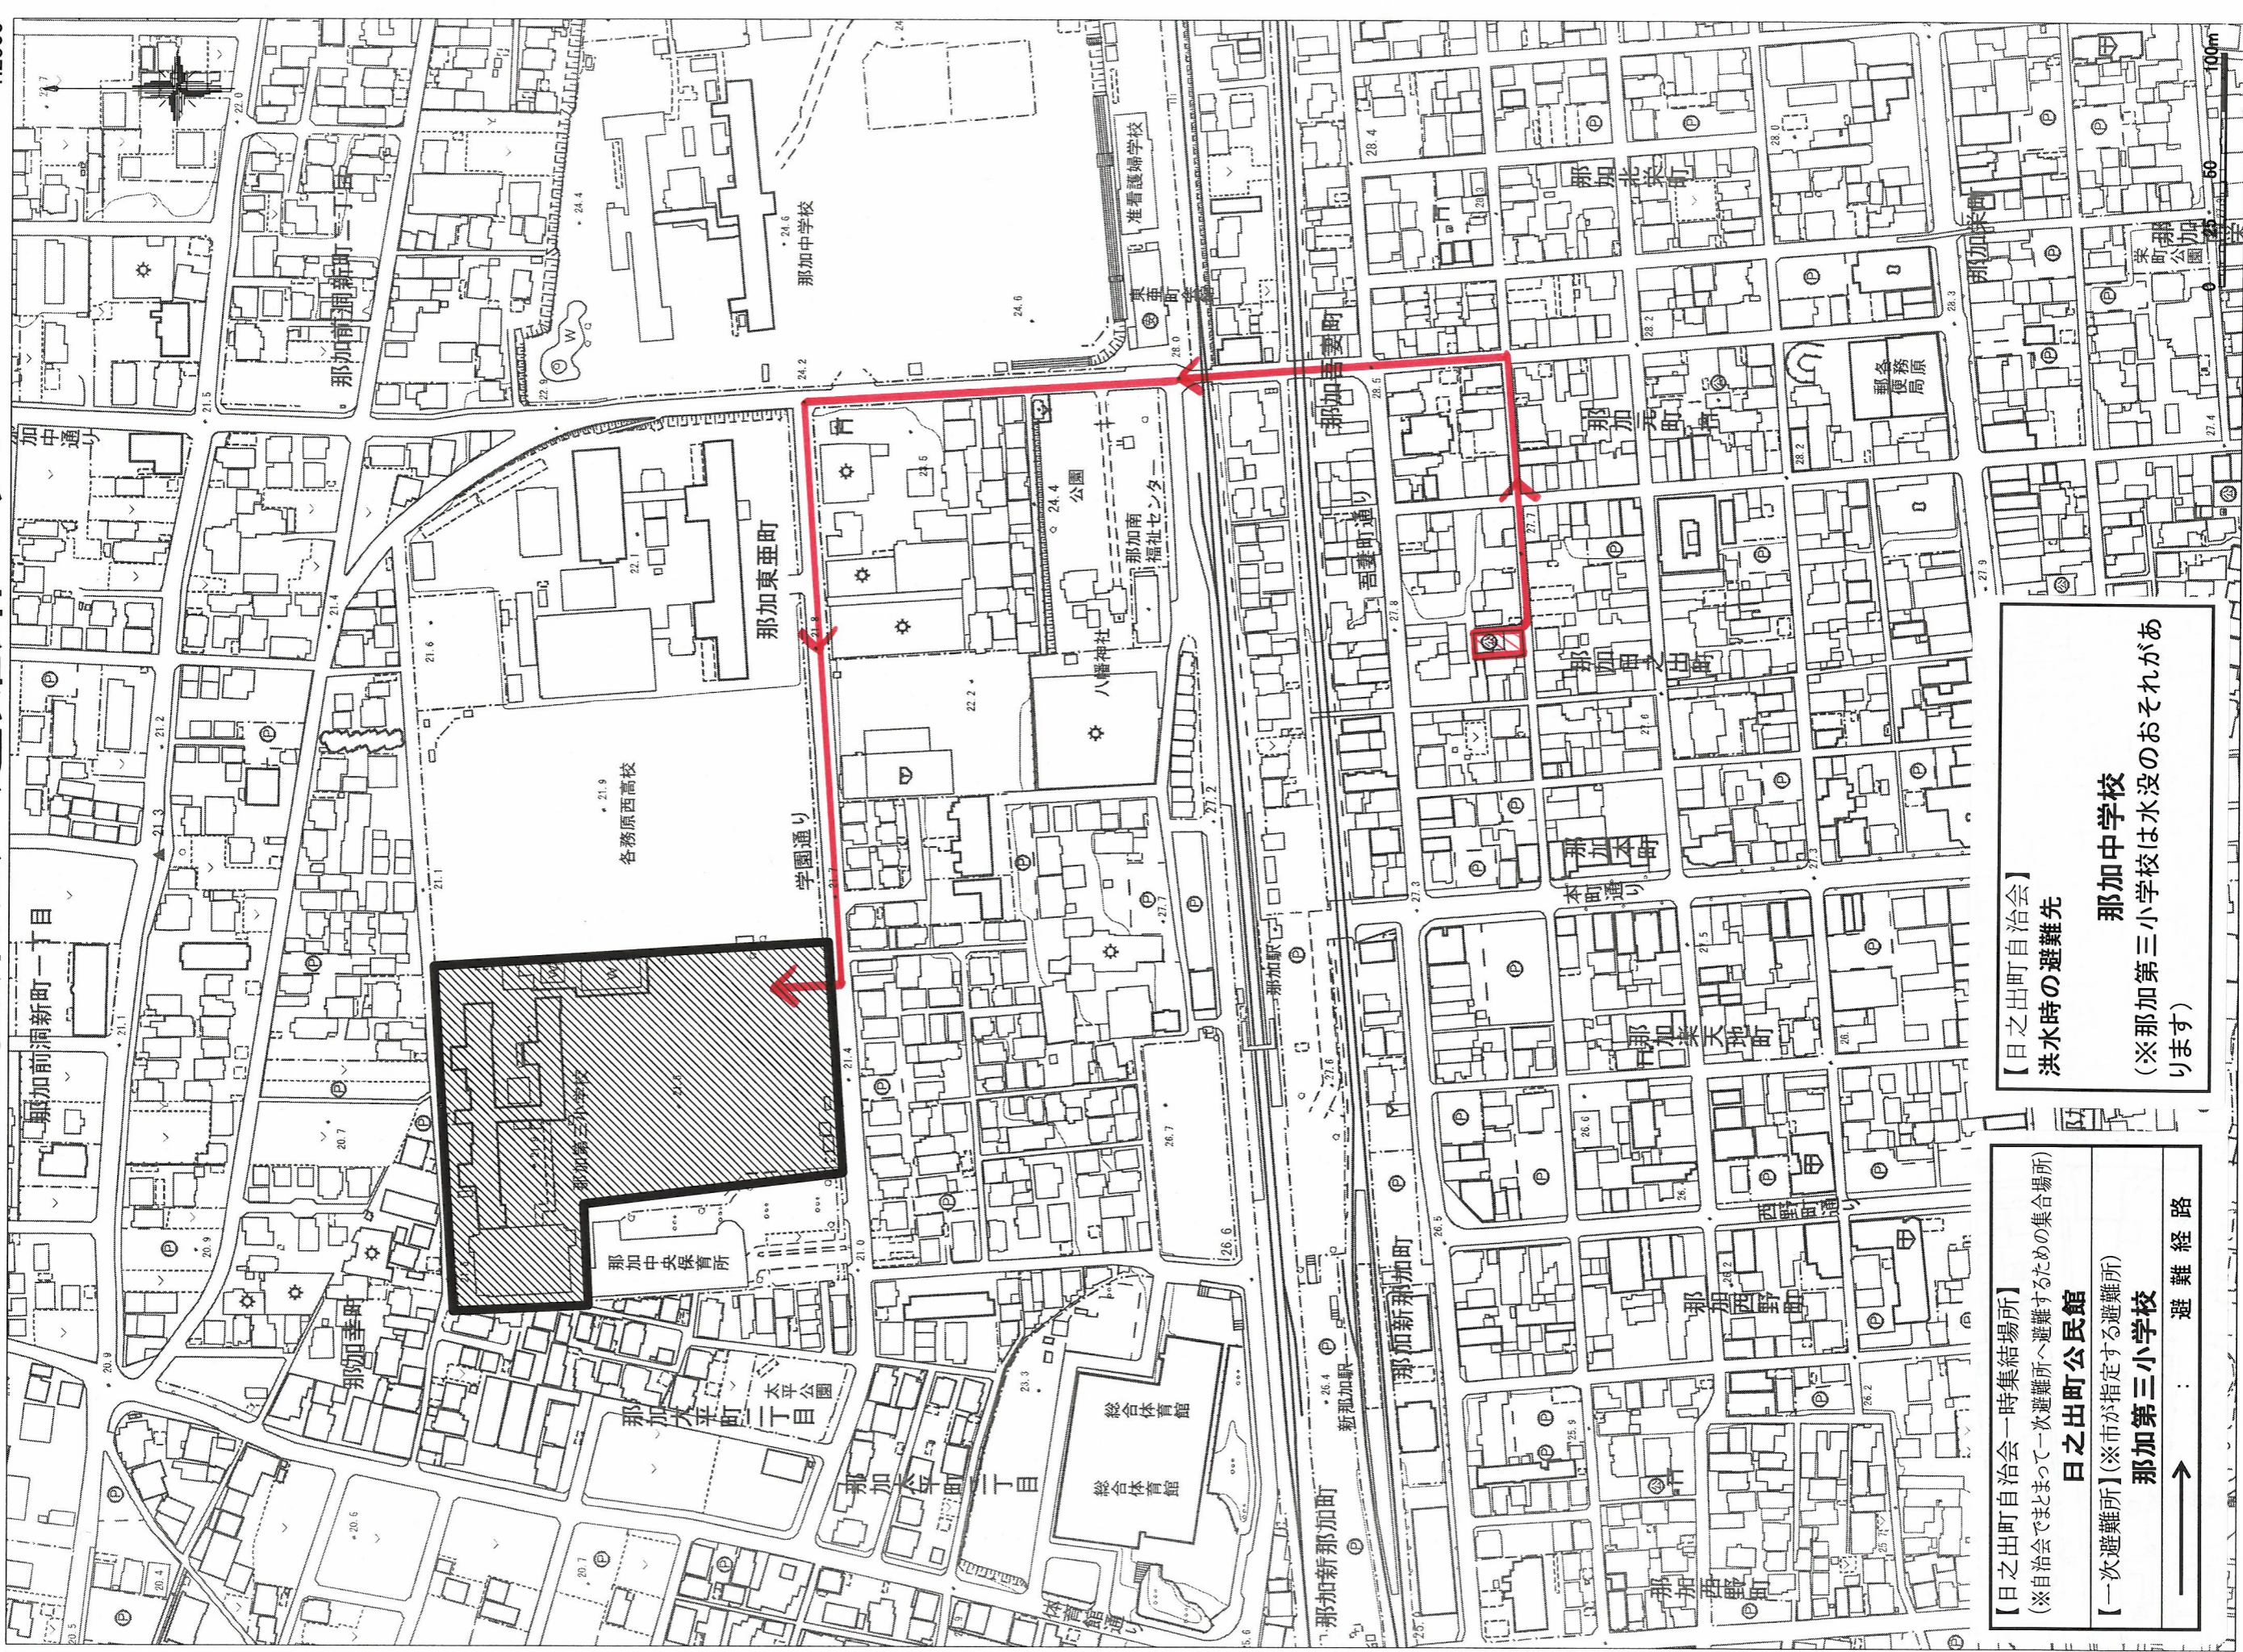

# 日之出町自治会 避難路マップ

1:2500

【日之出町自治会一時集結場所】  
 (※自治会でまとまって一次避難所へ避難するための集結場所)  
 日之出町公民館  
 那加第三小学校  
 避難経路

【日之出町自治会】  
 洪水時の避難先  
 那加中学校  
 (※那加第三小学校は水没のおそれがあります)

100m