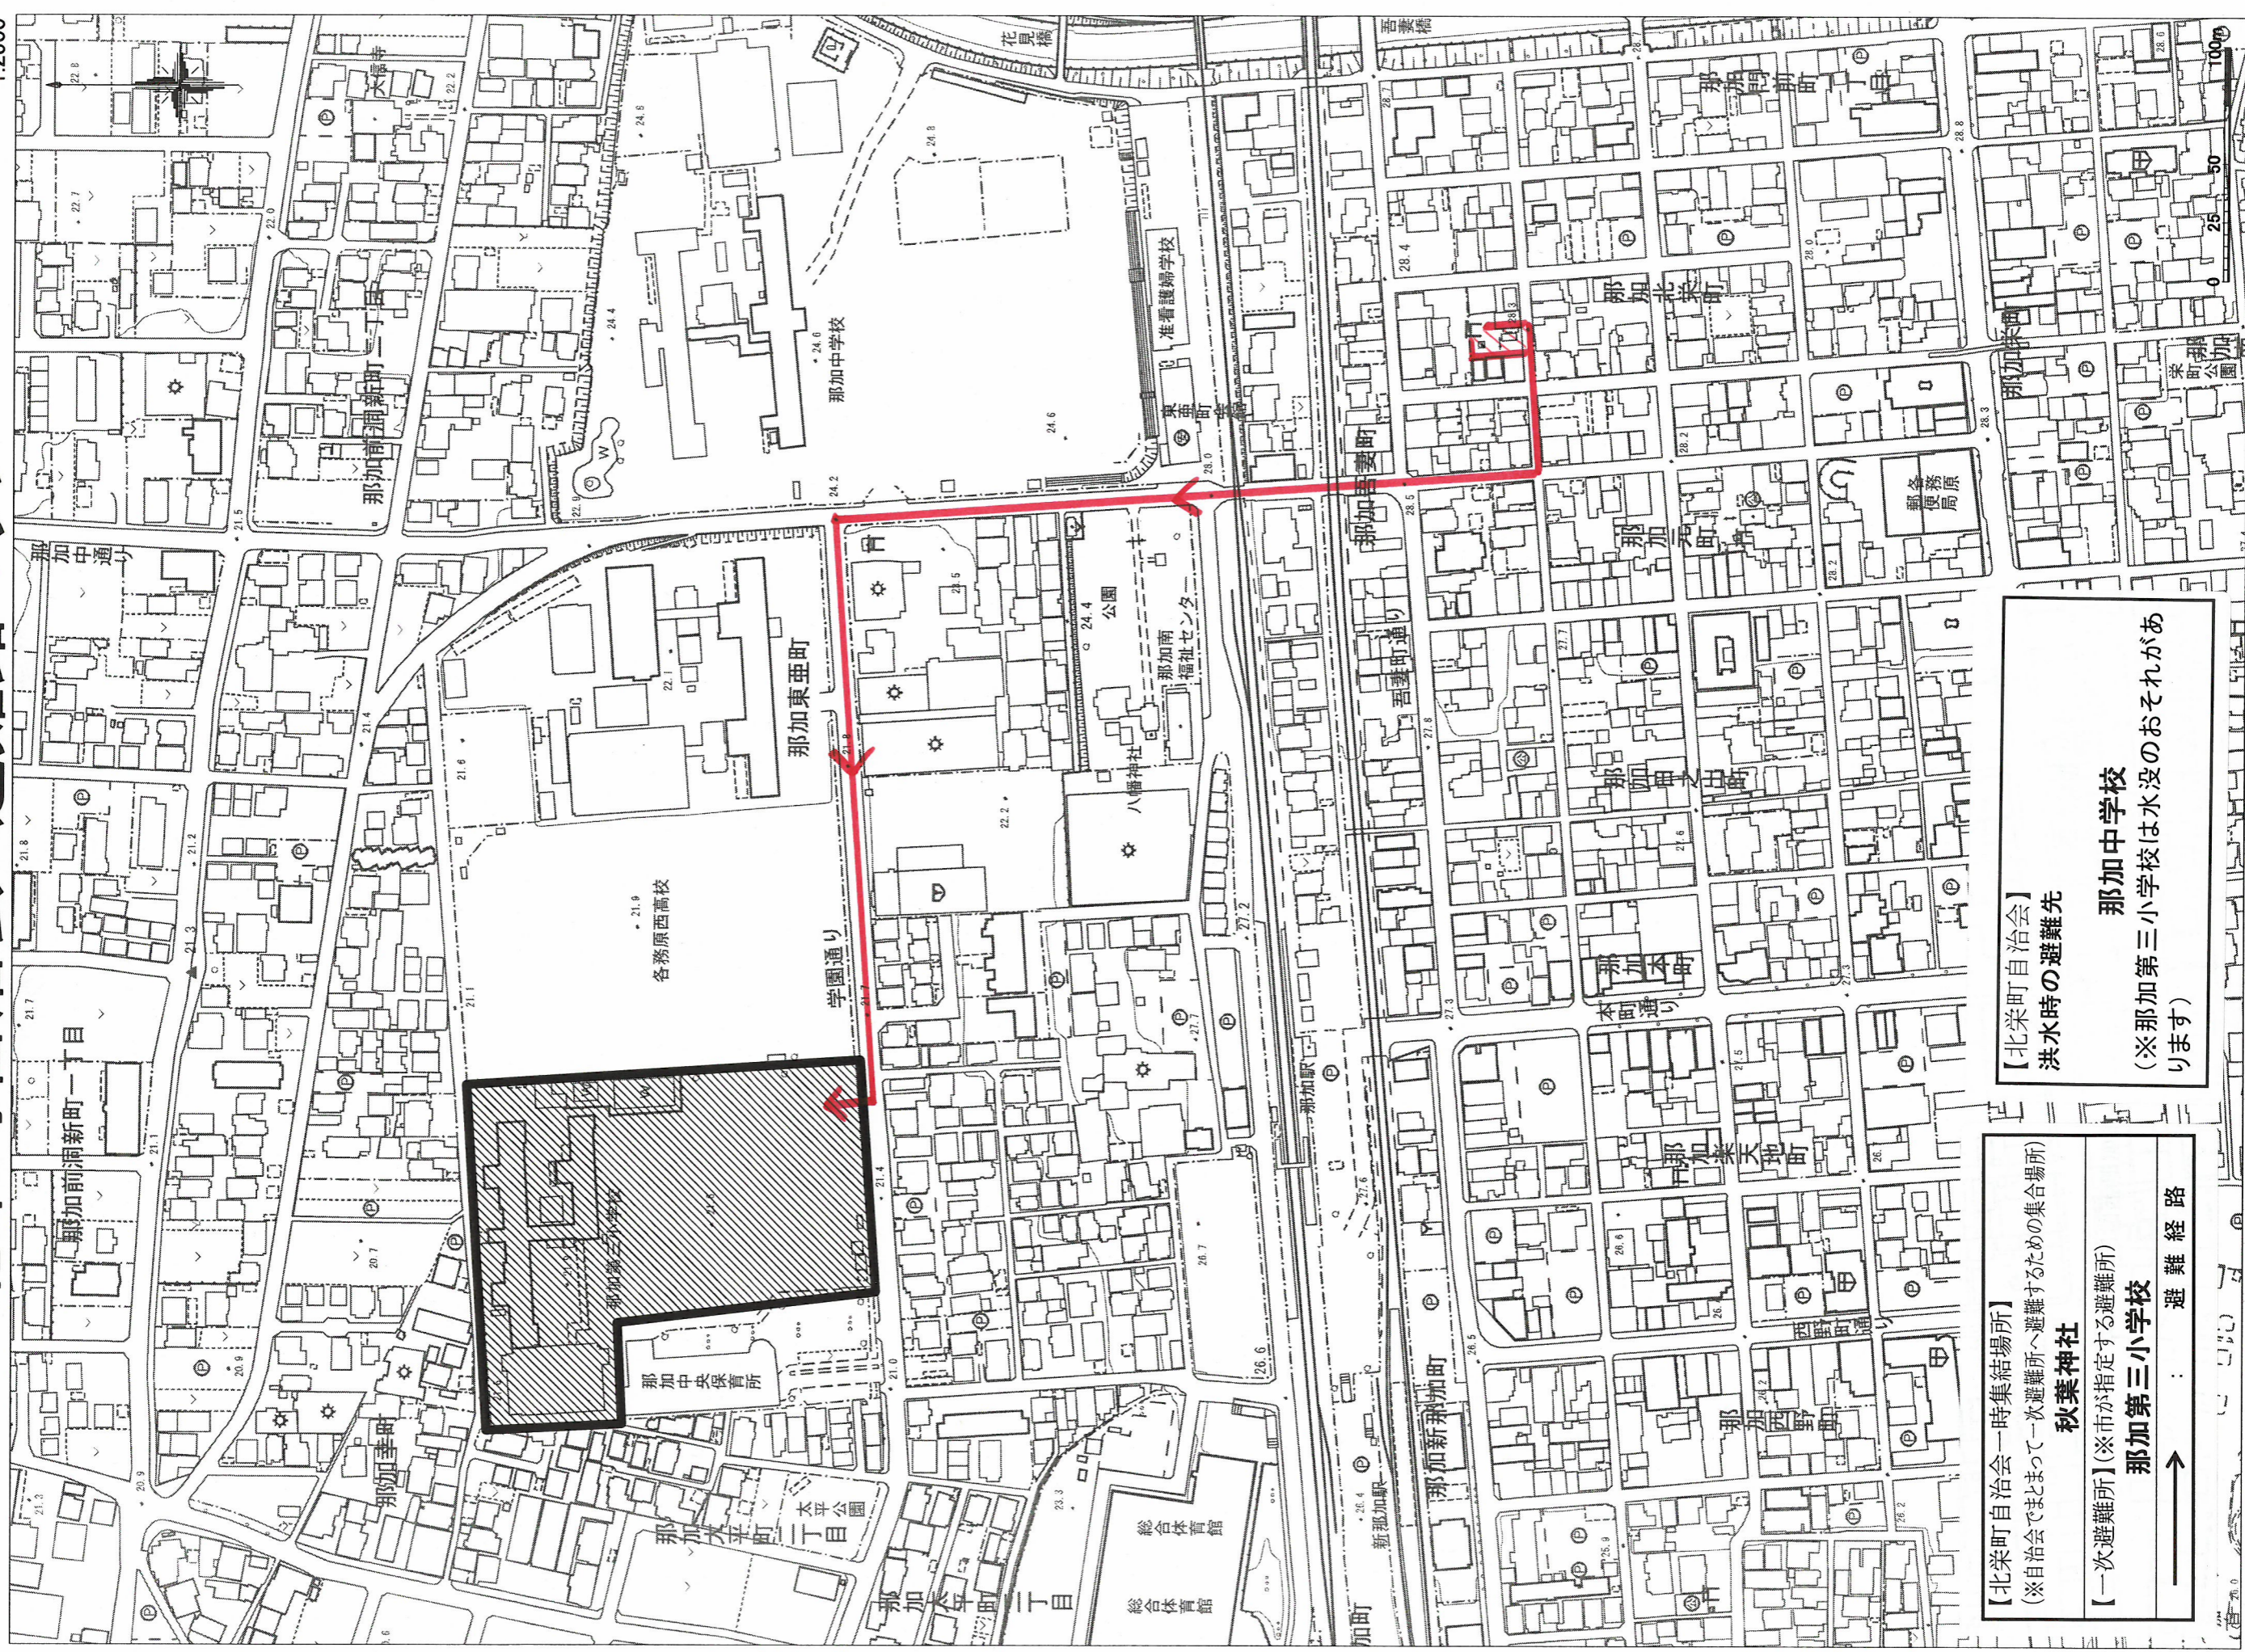

北栄町自治会 避難路マップ

1:2500

【北栄町自治会一時集結場所】
(※自治会でまとまって一次避難所へ避難するための集合場所)
秋葉神社
【一次避難所】(※市が指定する避難所)
那加第三小学校
→ 避難経路

【北栄町自治会】
洪水時の避難先
那加中学校
(※那加第三小学校は水没のおそれがあります)