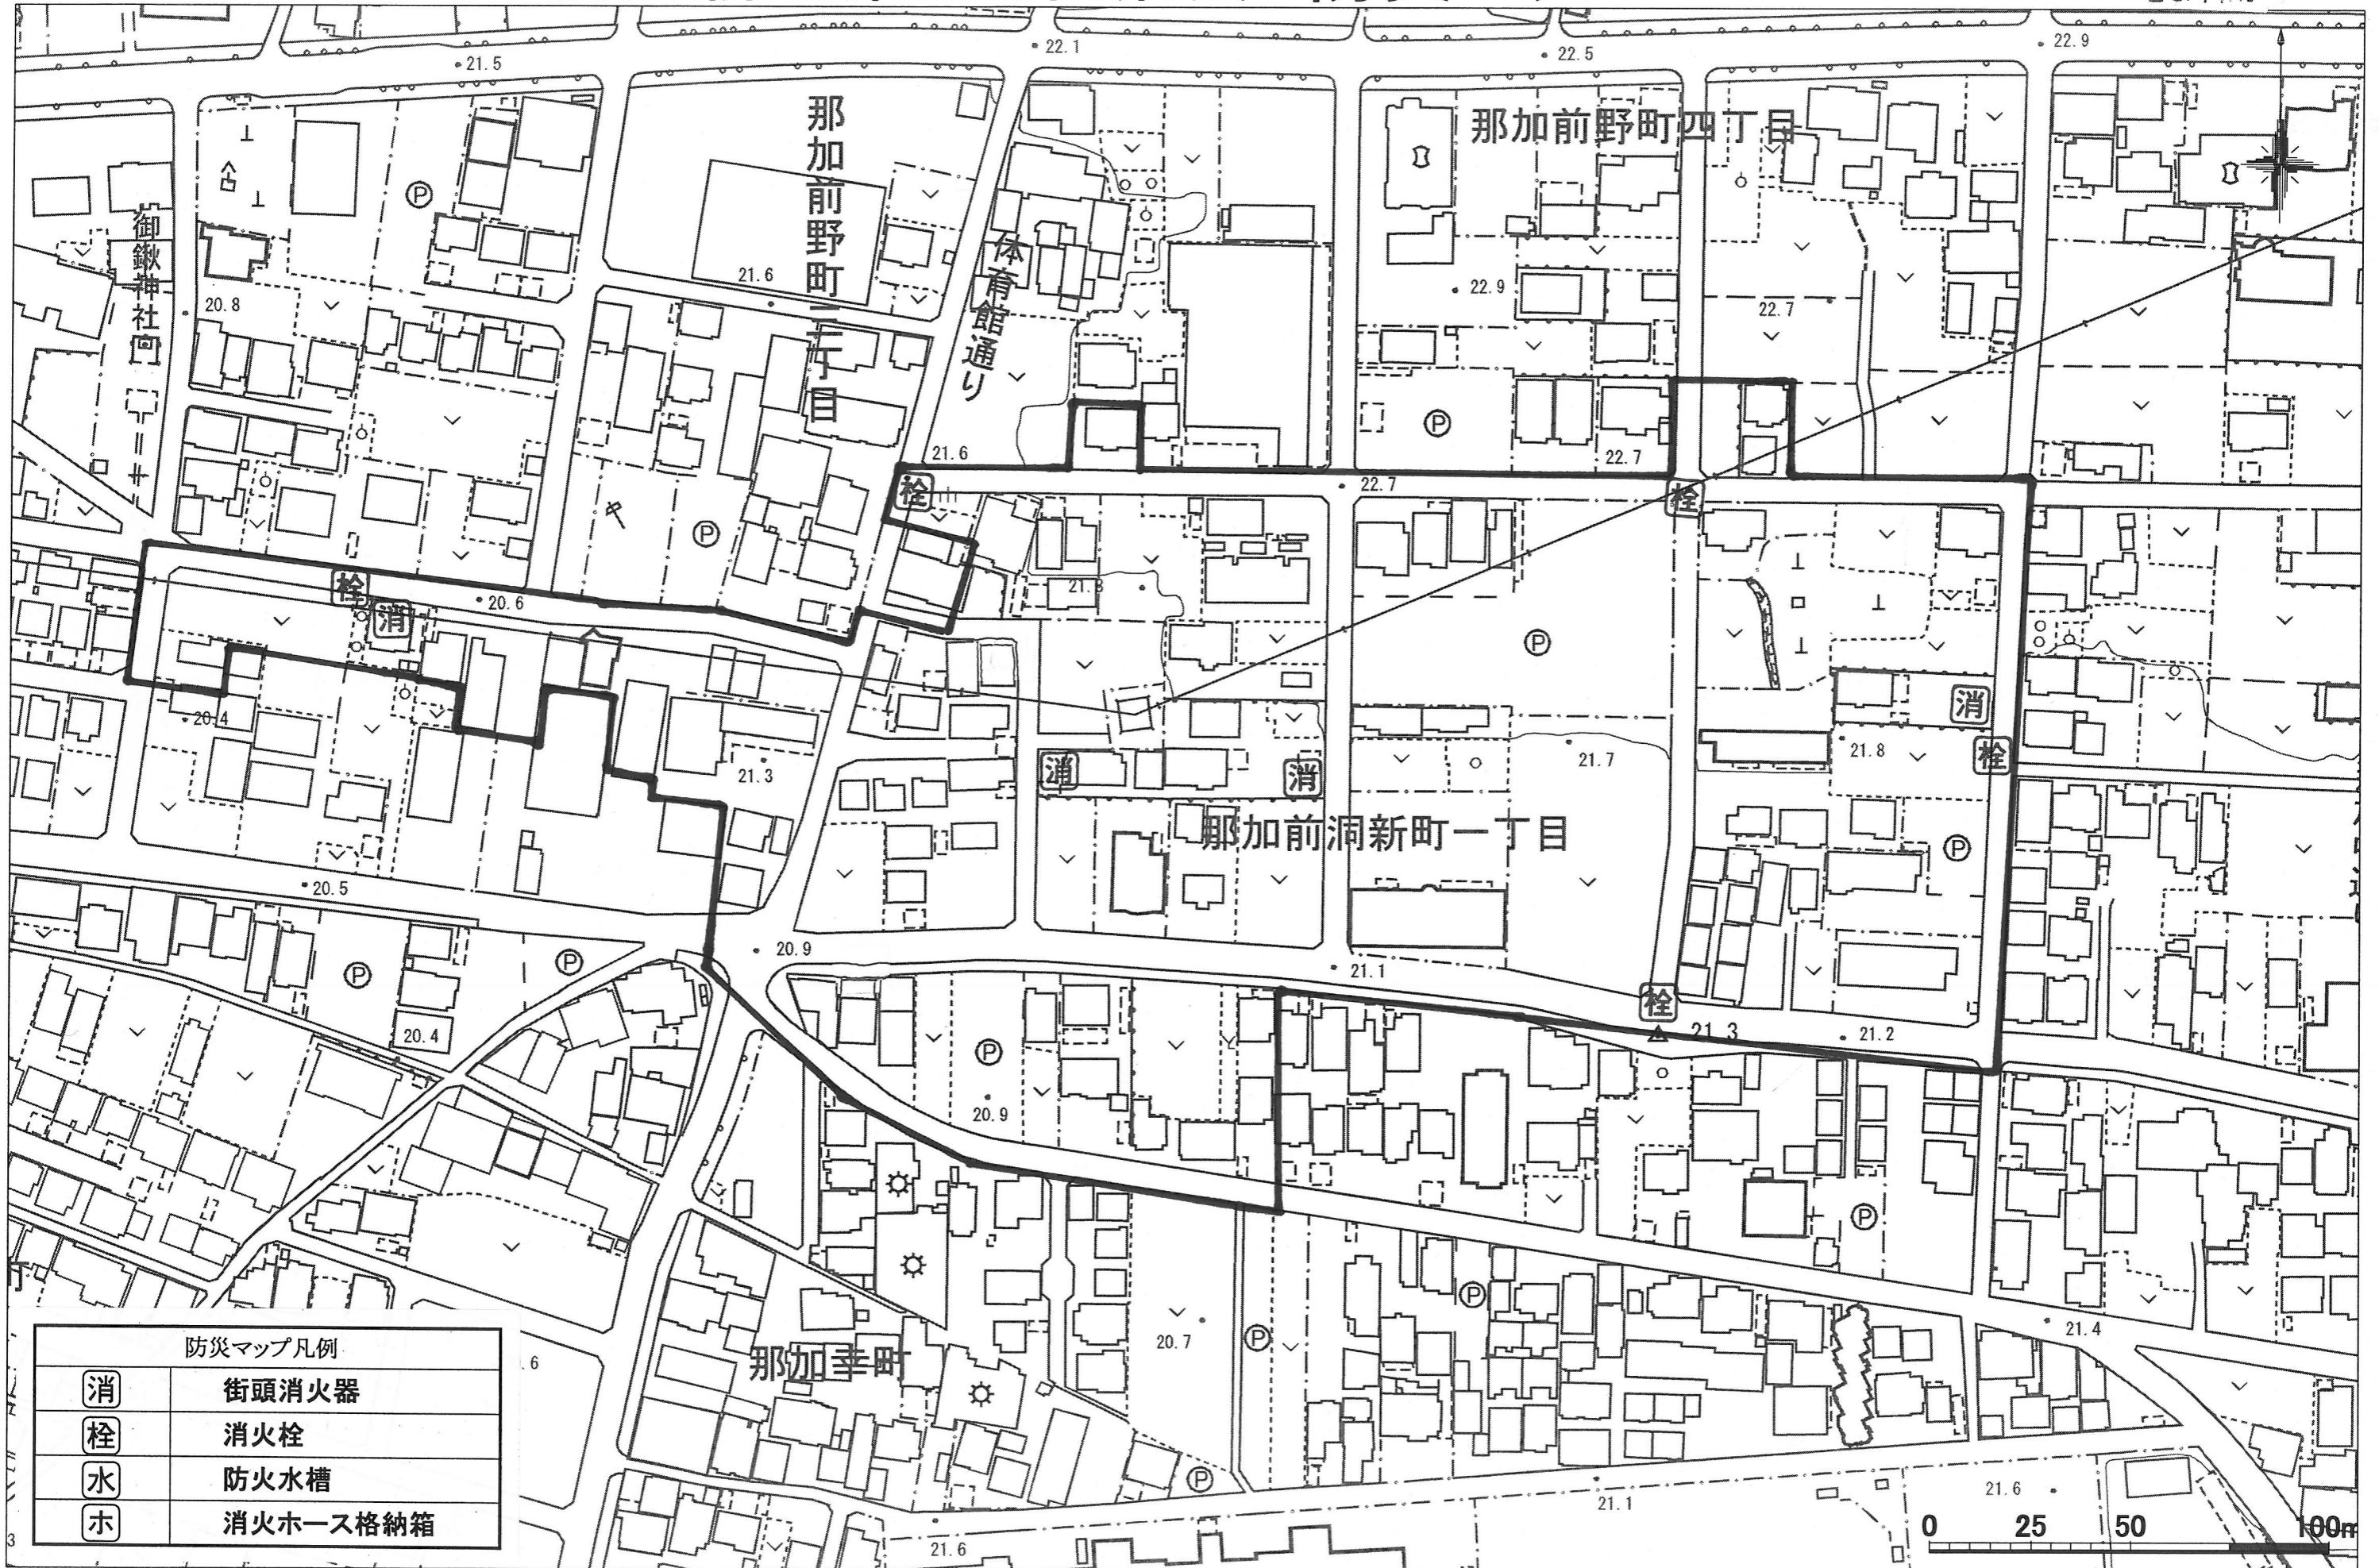

前洞新町第1北自治会 防災マップ

25.11月 1:1500

防災マップ凡例

消	街頭消火器
栓	消火栓
水	防火水槽
ホ	消火ホース格納箱

0 25 50 100m