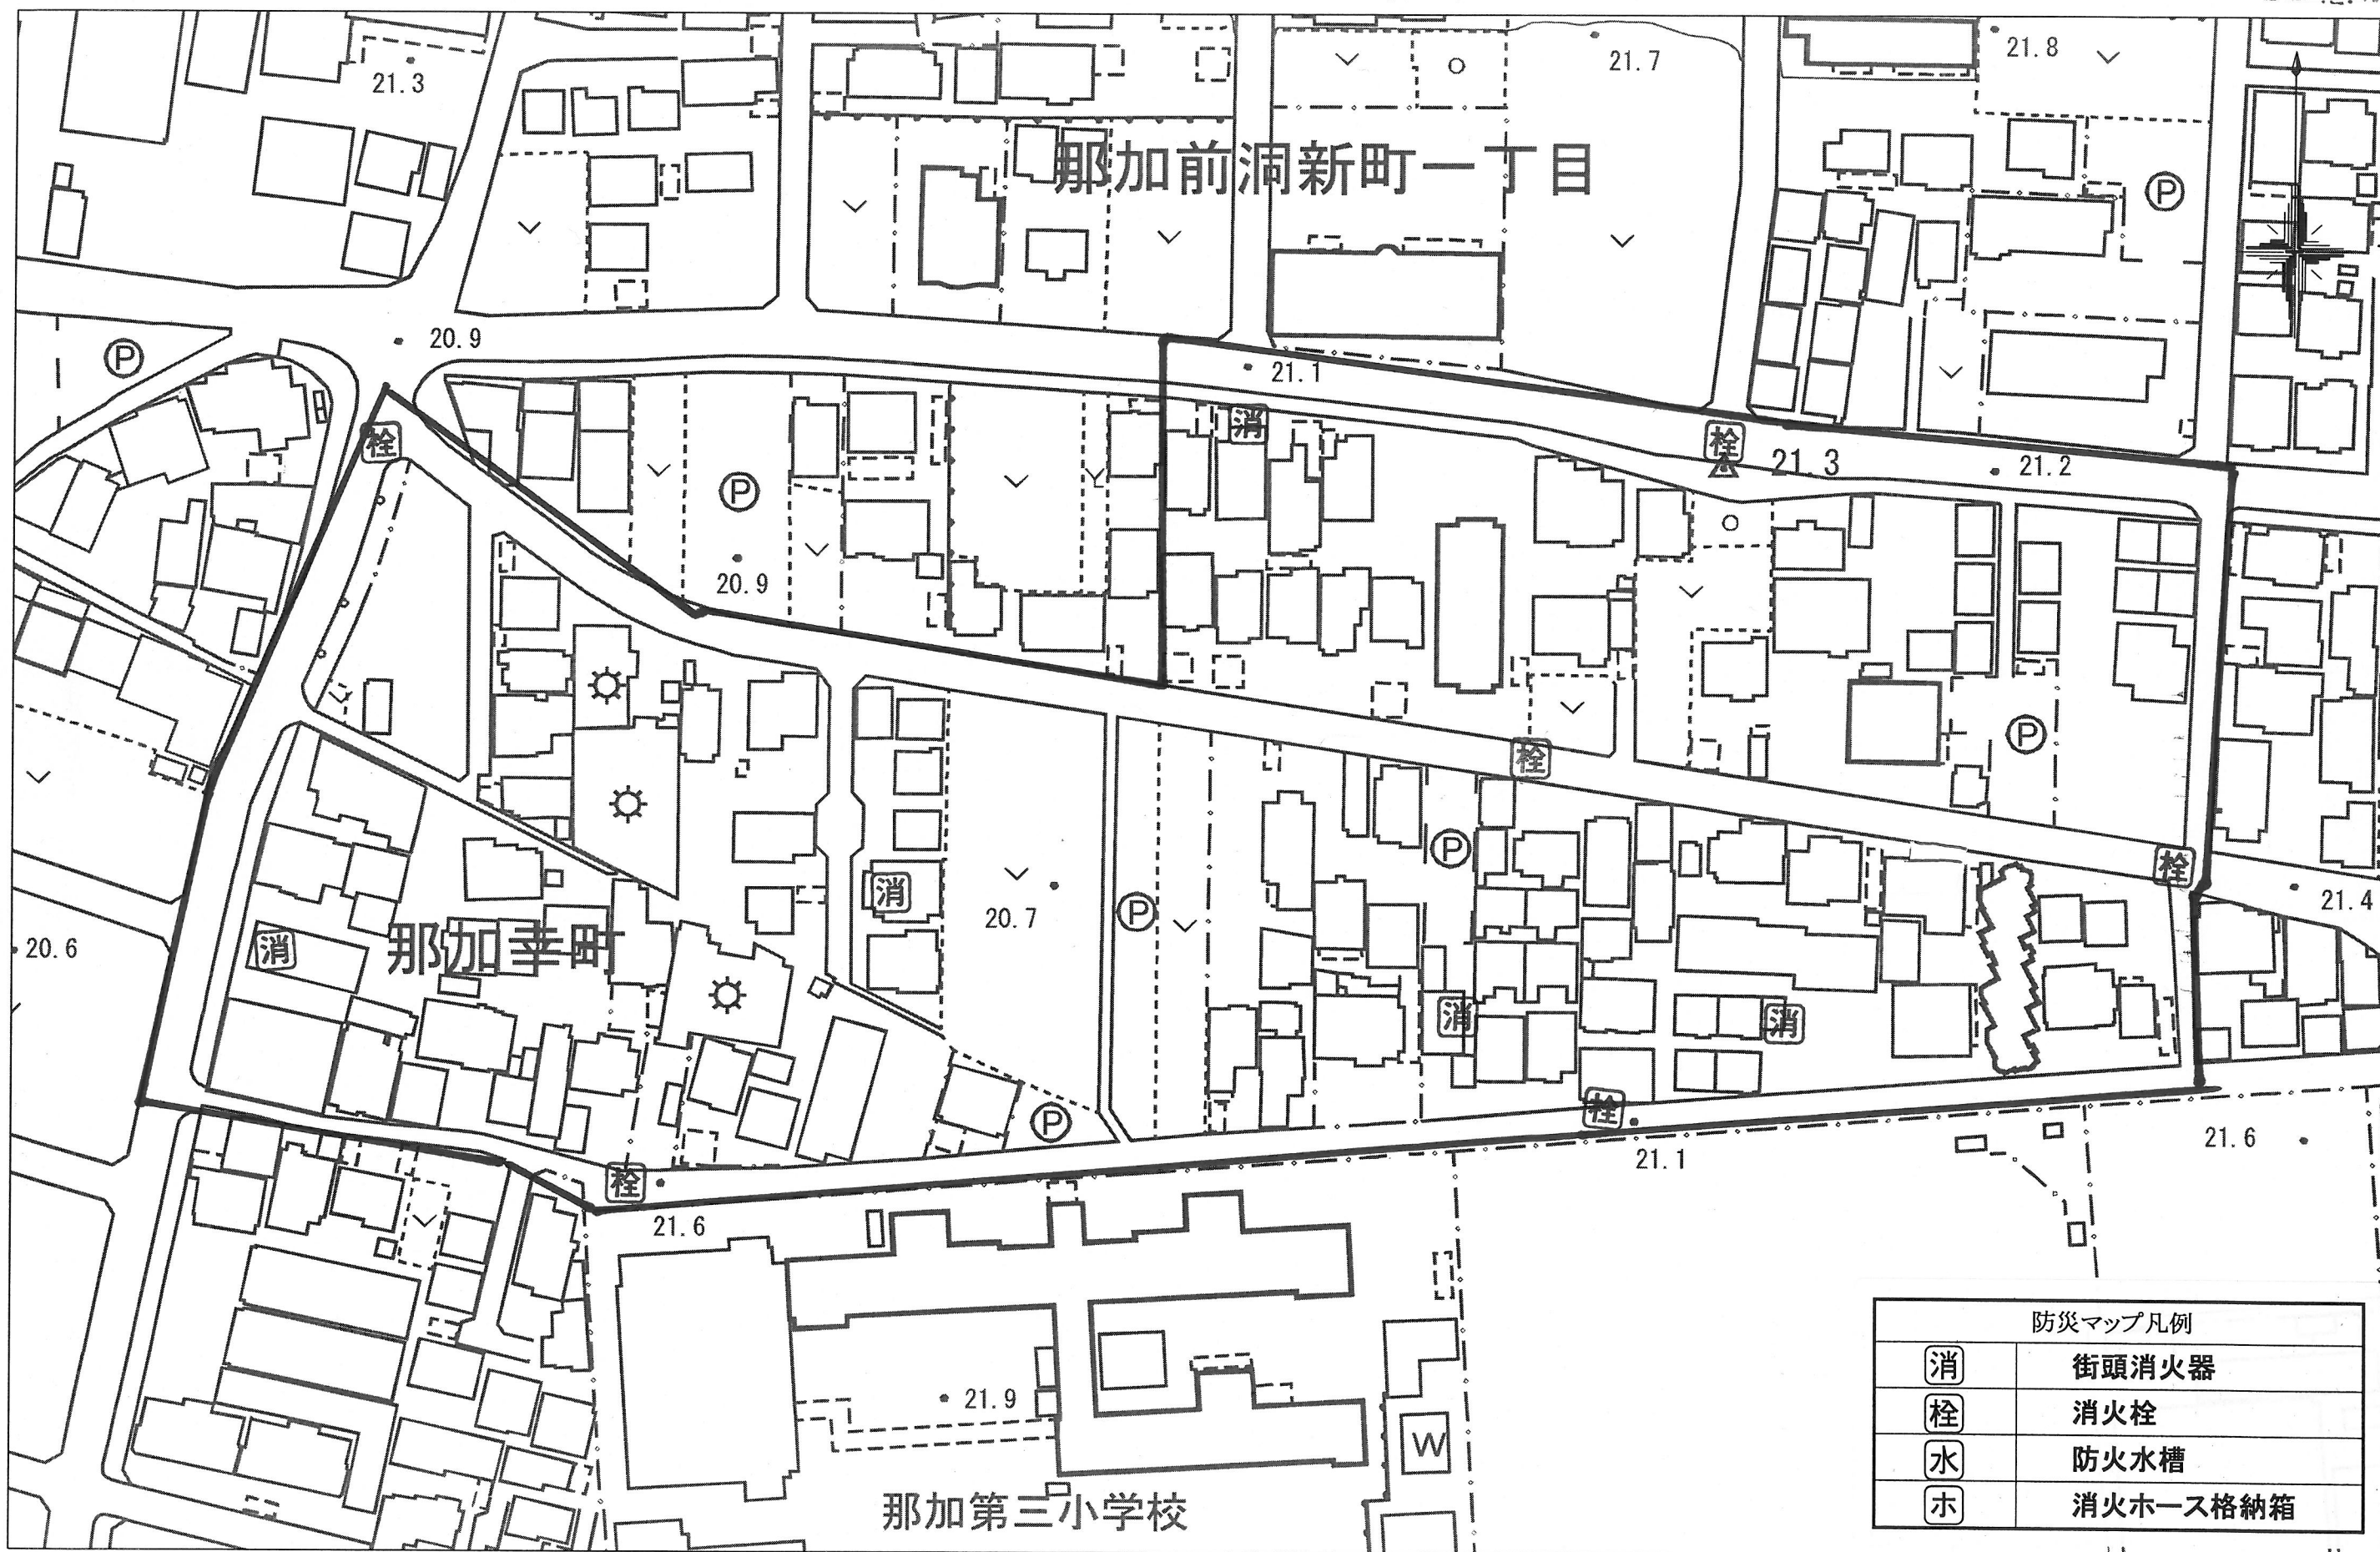

前洞新町第1南自治会 防災マップ

22.12.月

| 防災マップ凡例 | |
|---------|----------|
| 消 | 街頭消火器 |
| 栓 | 消火栓 |
| 水 | 防火水槽 |
| ホ | 消火ホース格納箱 |