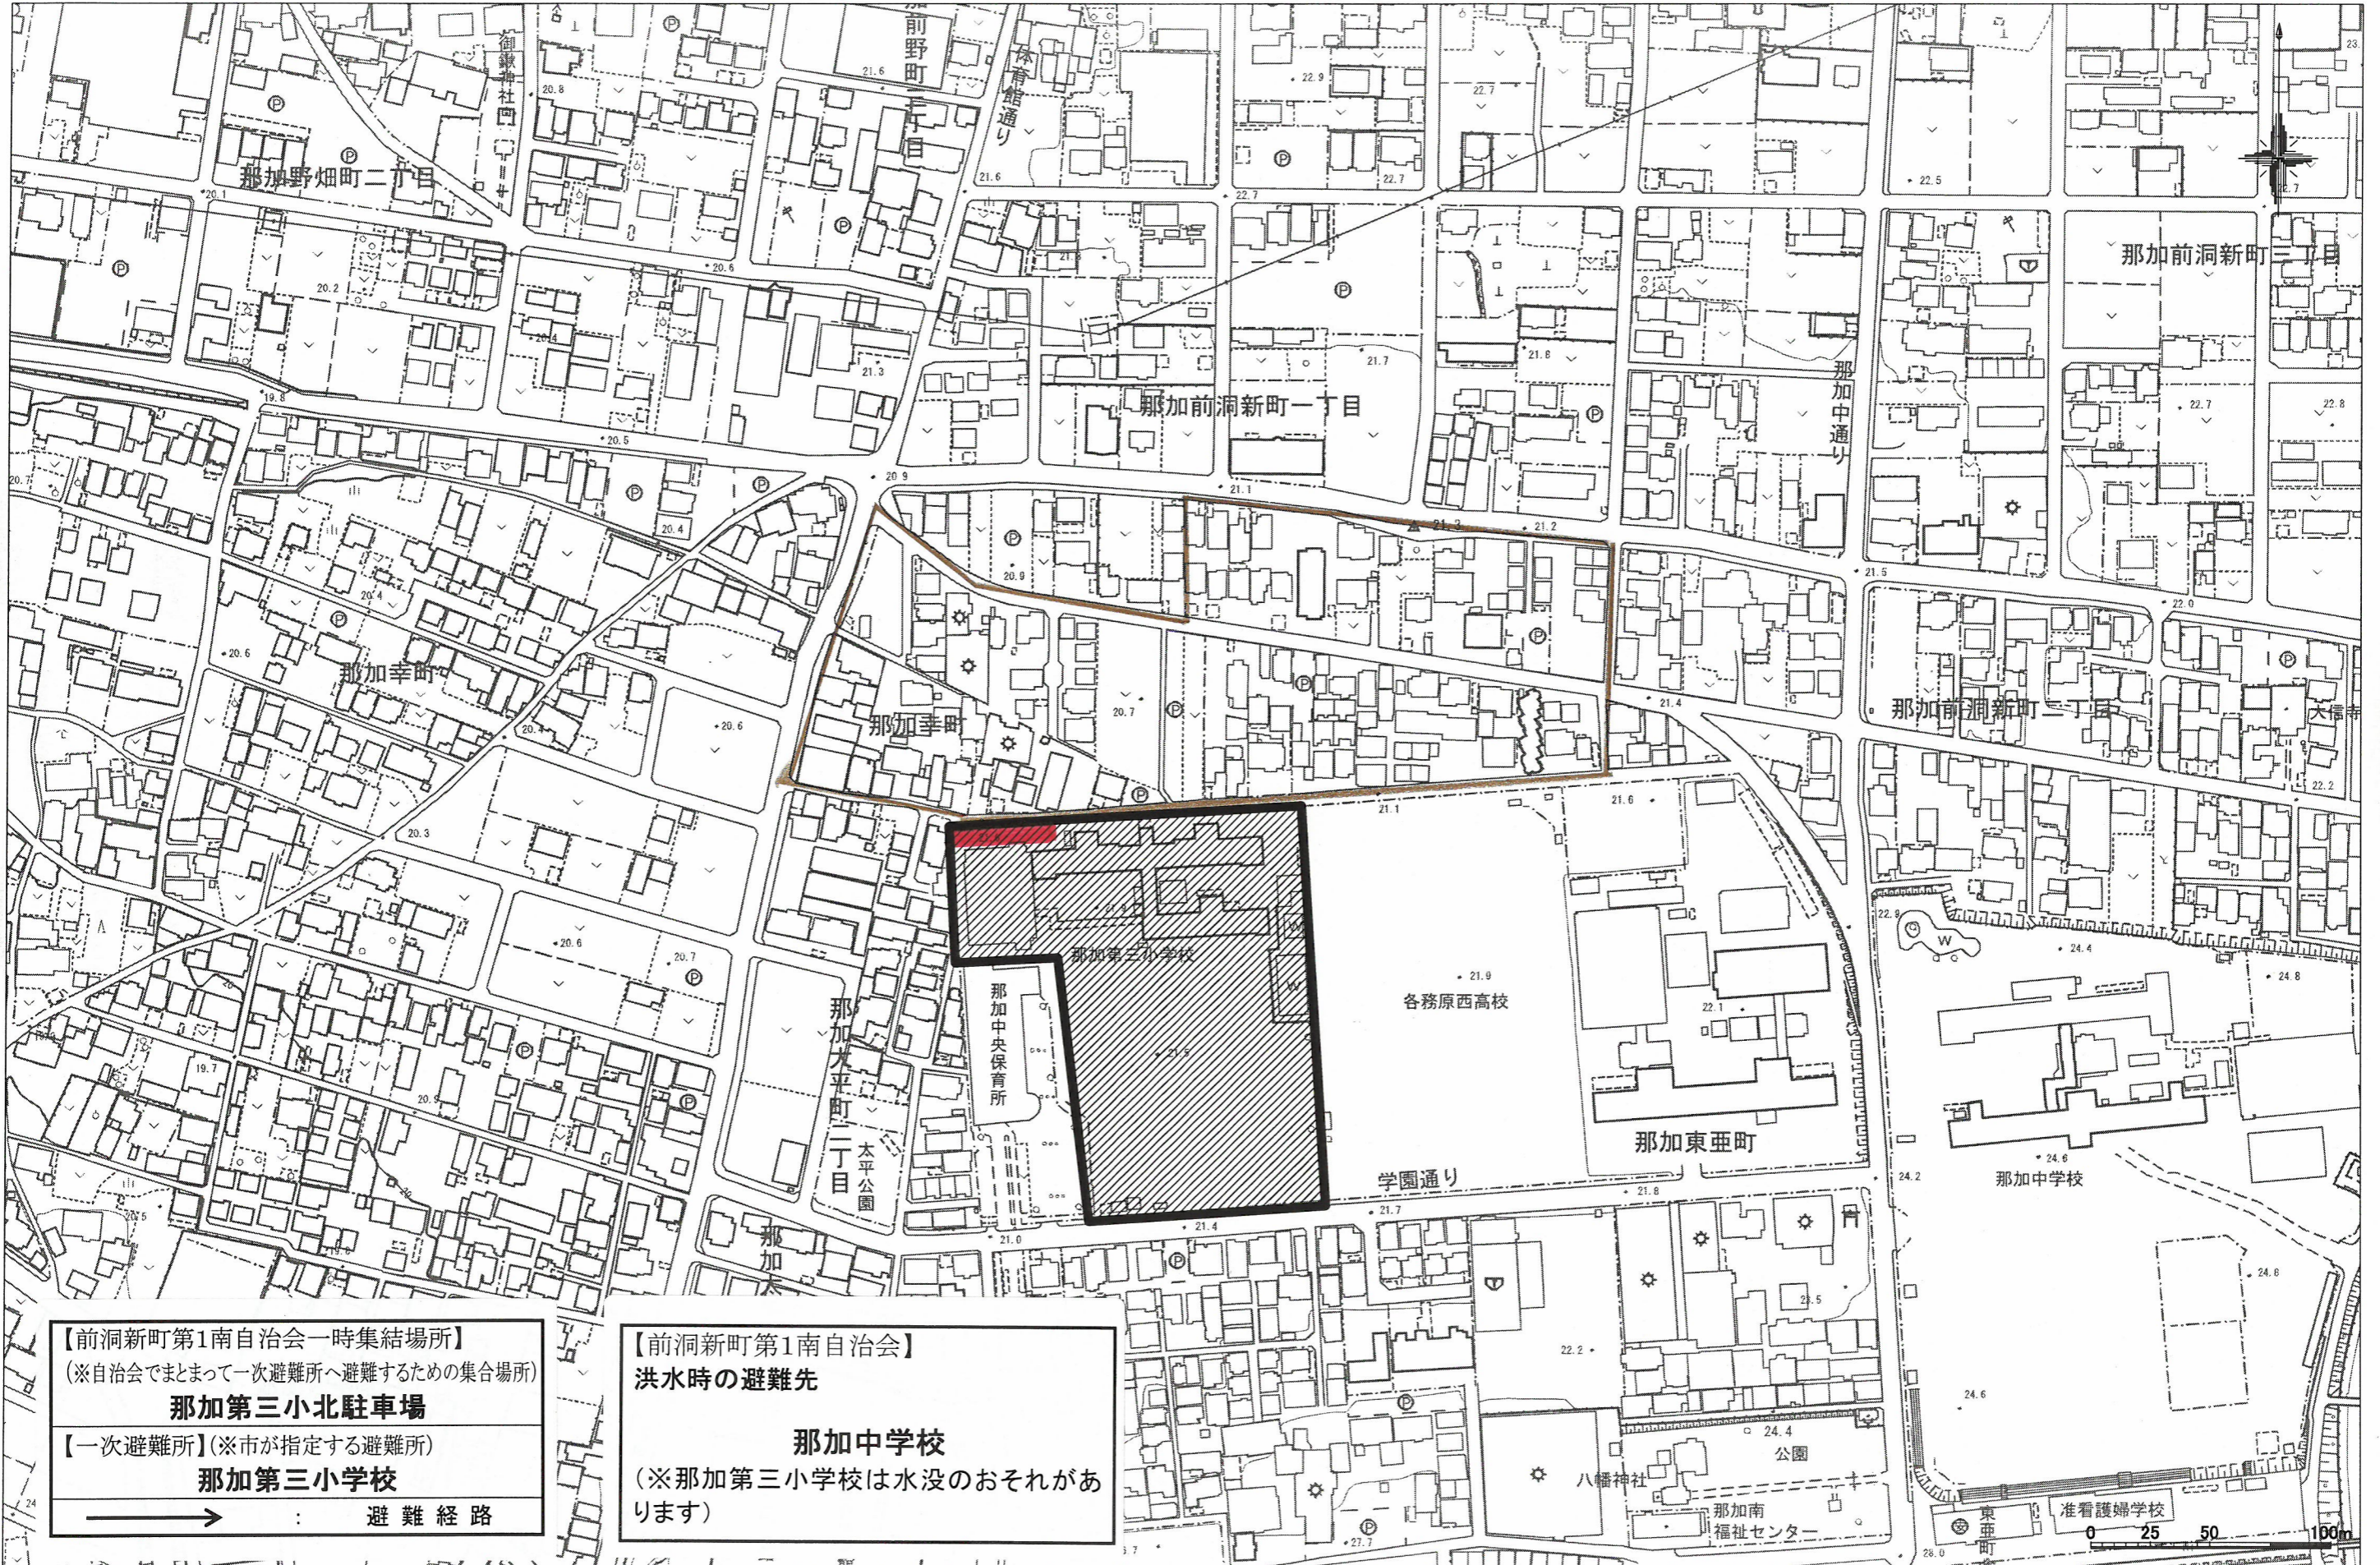

前洞新町第1南自治会 避難路マップ

1:2500

【前洞新町第1南自治会一時集結場所】
(※自治会でまとまって一次避難所へ避難するための集合場所)
那加第三小北駐車場
【一次避難所】(※市が指定する避難所)
那加第三小学校
→ 避難経路

【前洞新町第1南自治会】
洪水時の避難先
那加中学校
(※那加第三小学校は水没のおそれがあります)