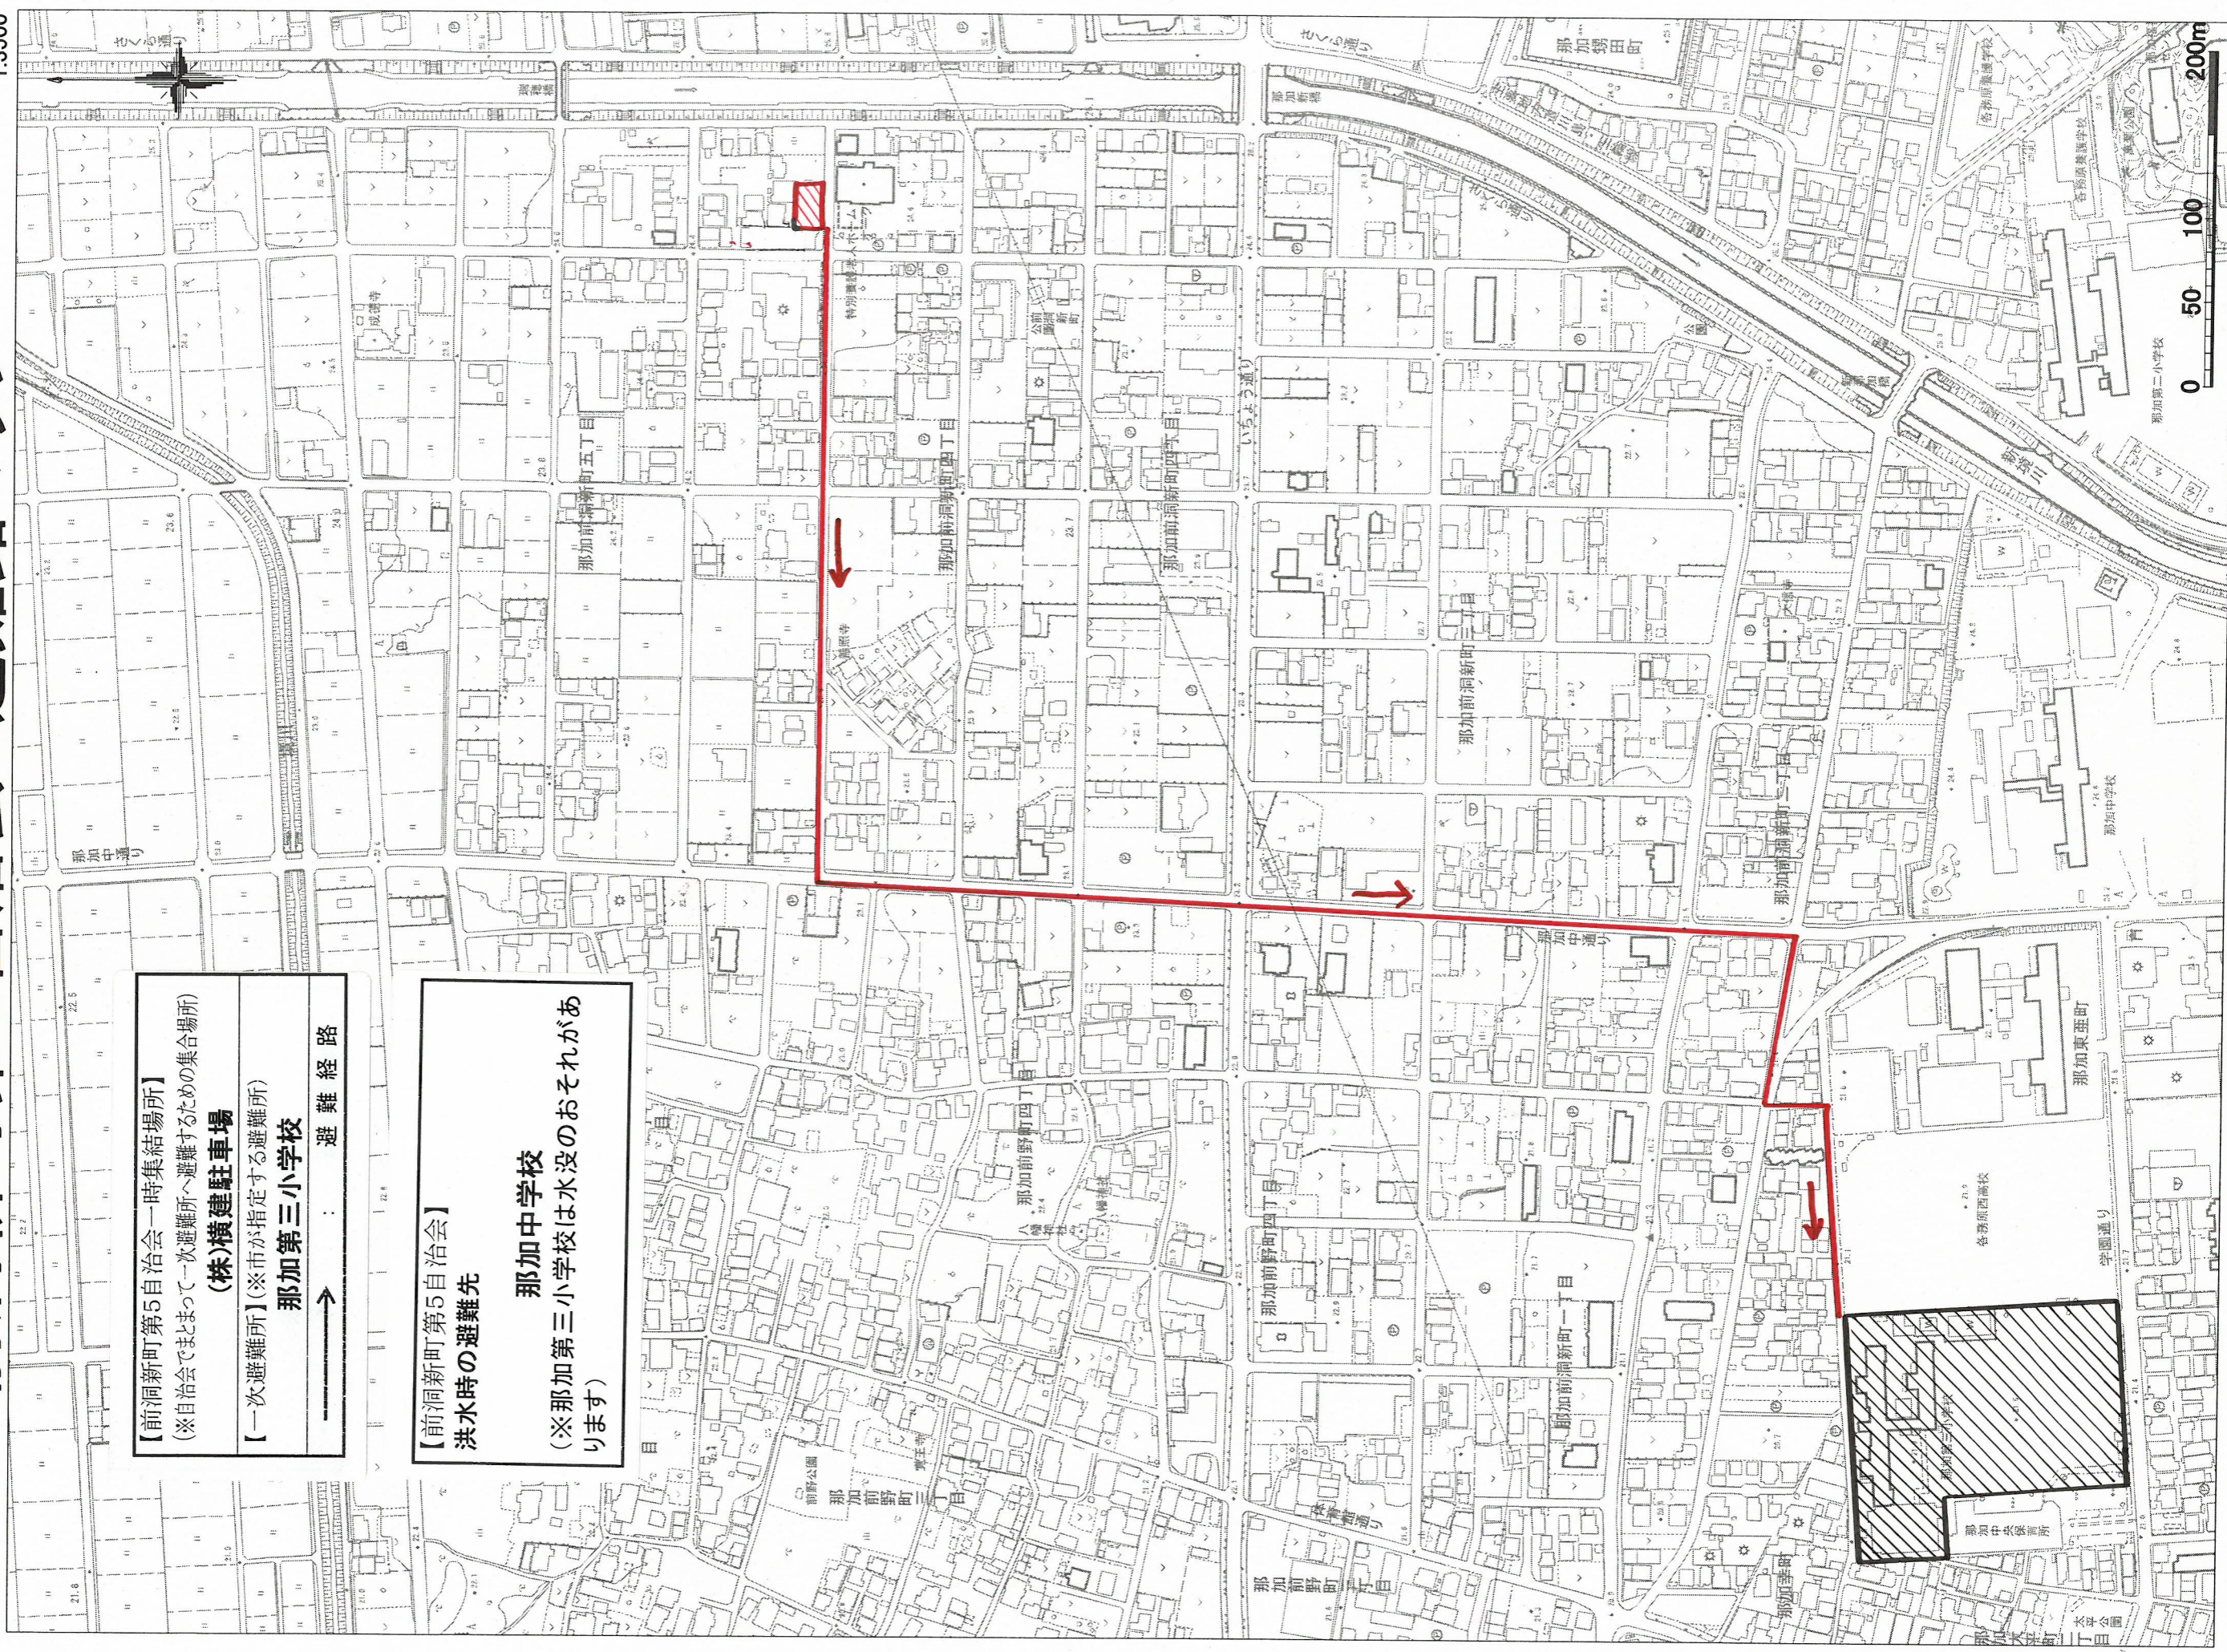

前洞新町第5自治会 避難路マップ

1:3500

【前洞新町第5自治会一時集結場所】
(※自治会でまとまって一次避難所へ避難するための集合場所)

(株)横建駐車場

【一次避難所】(※市が指定する避難所)

那加第三小学校

→ 避難経路

【前洞新町第5自治会】

洪水時の避難先

那加中学校

(※那加第三小学校は水没のおそれがあります)

0 50 100 200m