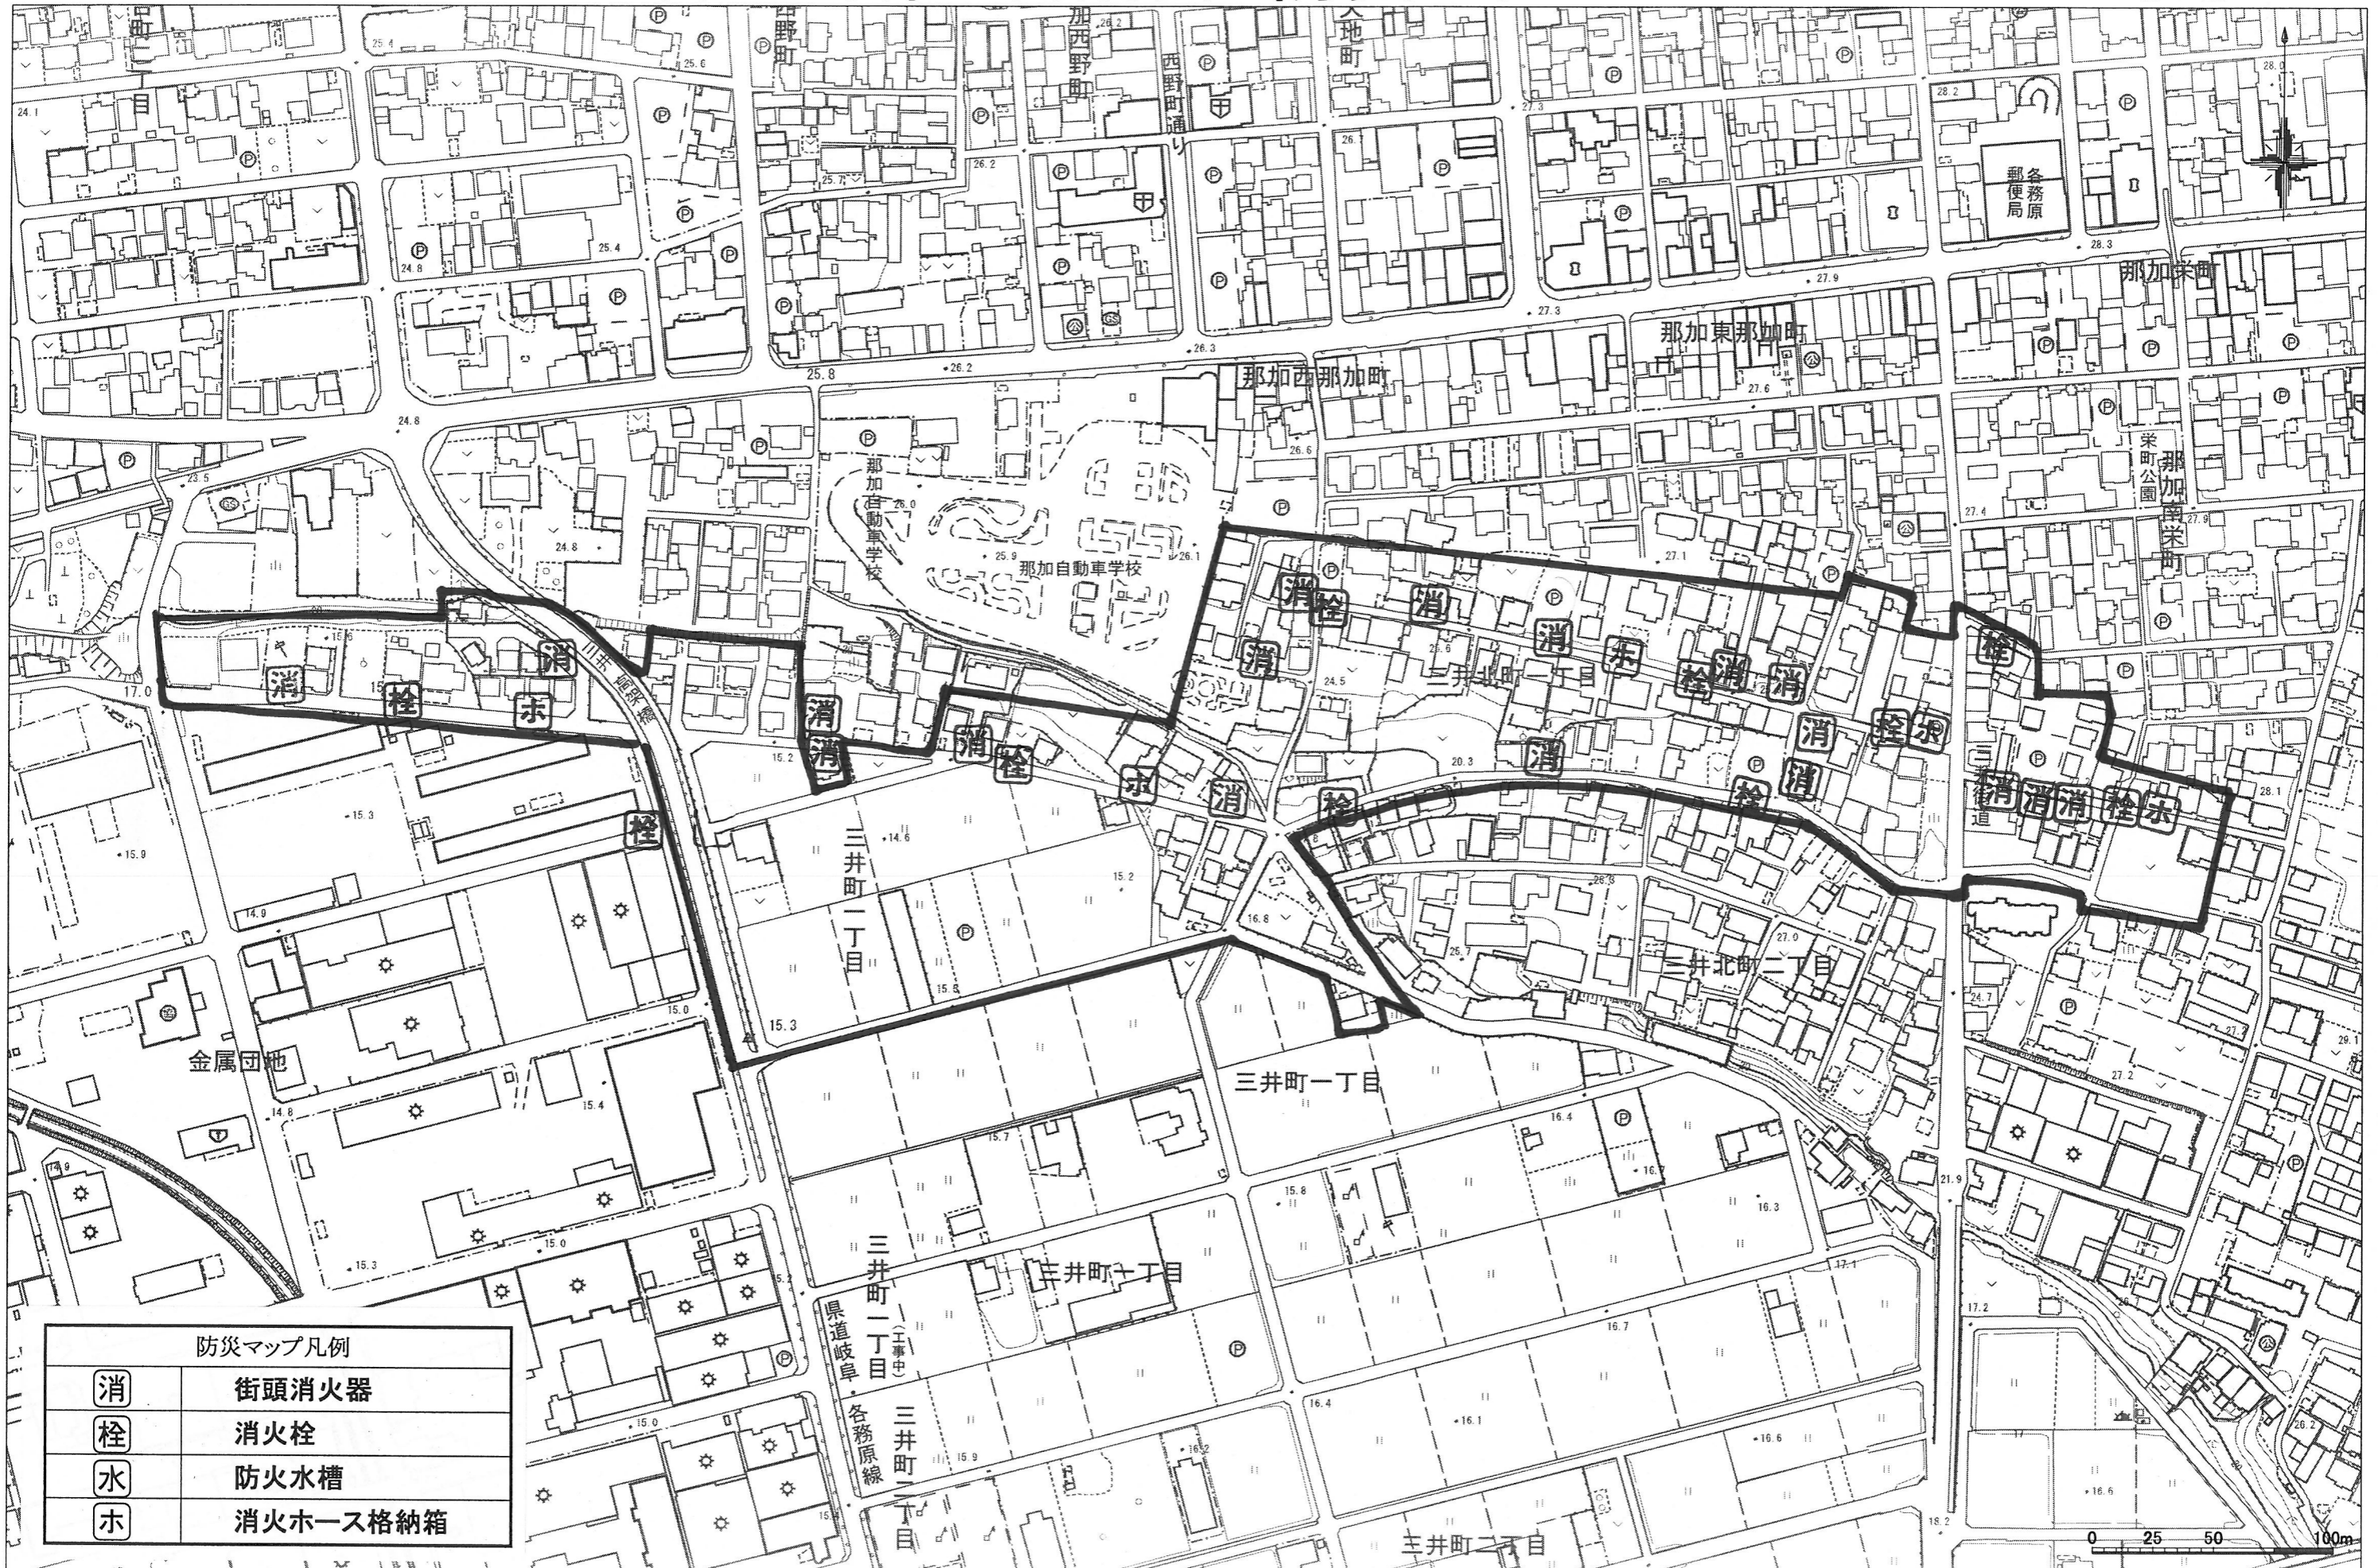

三井北町第1自治会 防災マップ

22.12.月 1:2500

防災マップ凡例	
消	街頭消火器
栓	消火栓
水	防火水槽
ホ	消火ホース格納箱