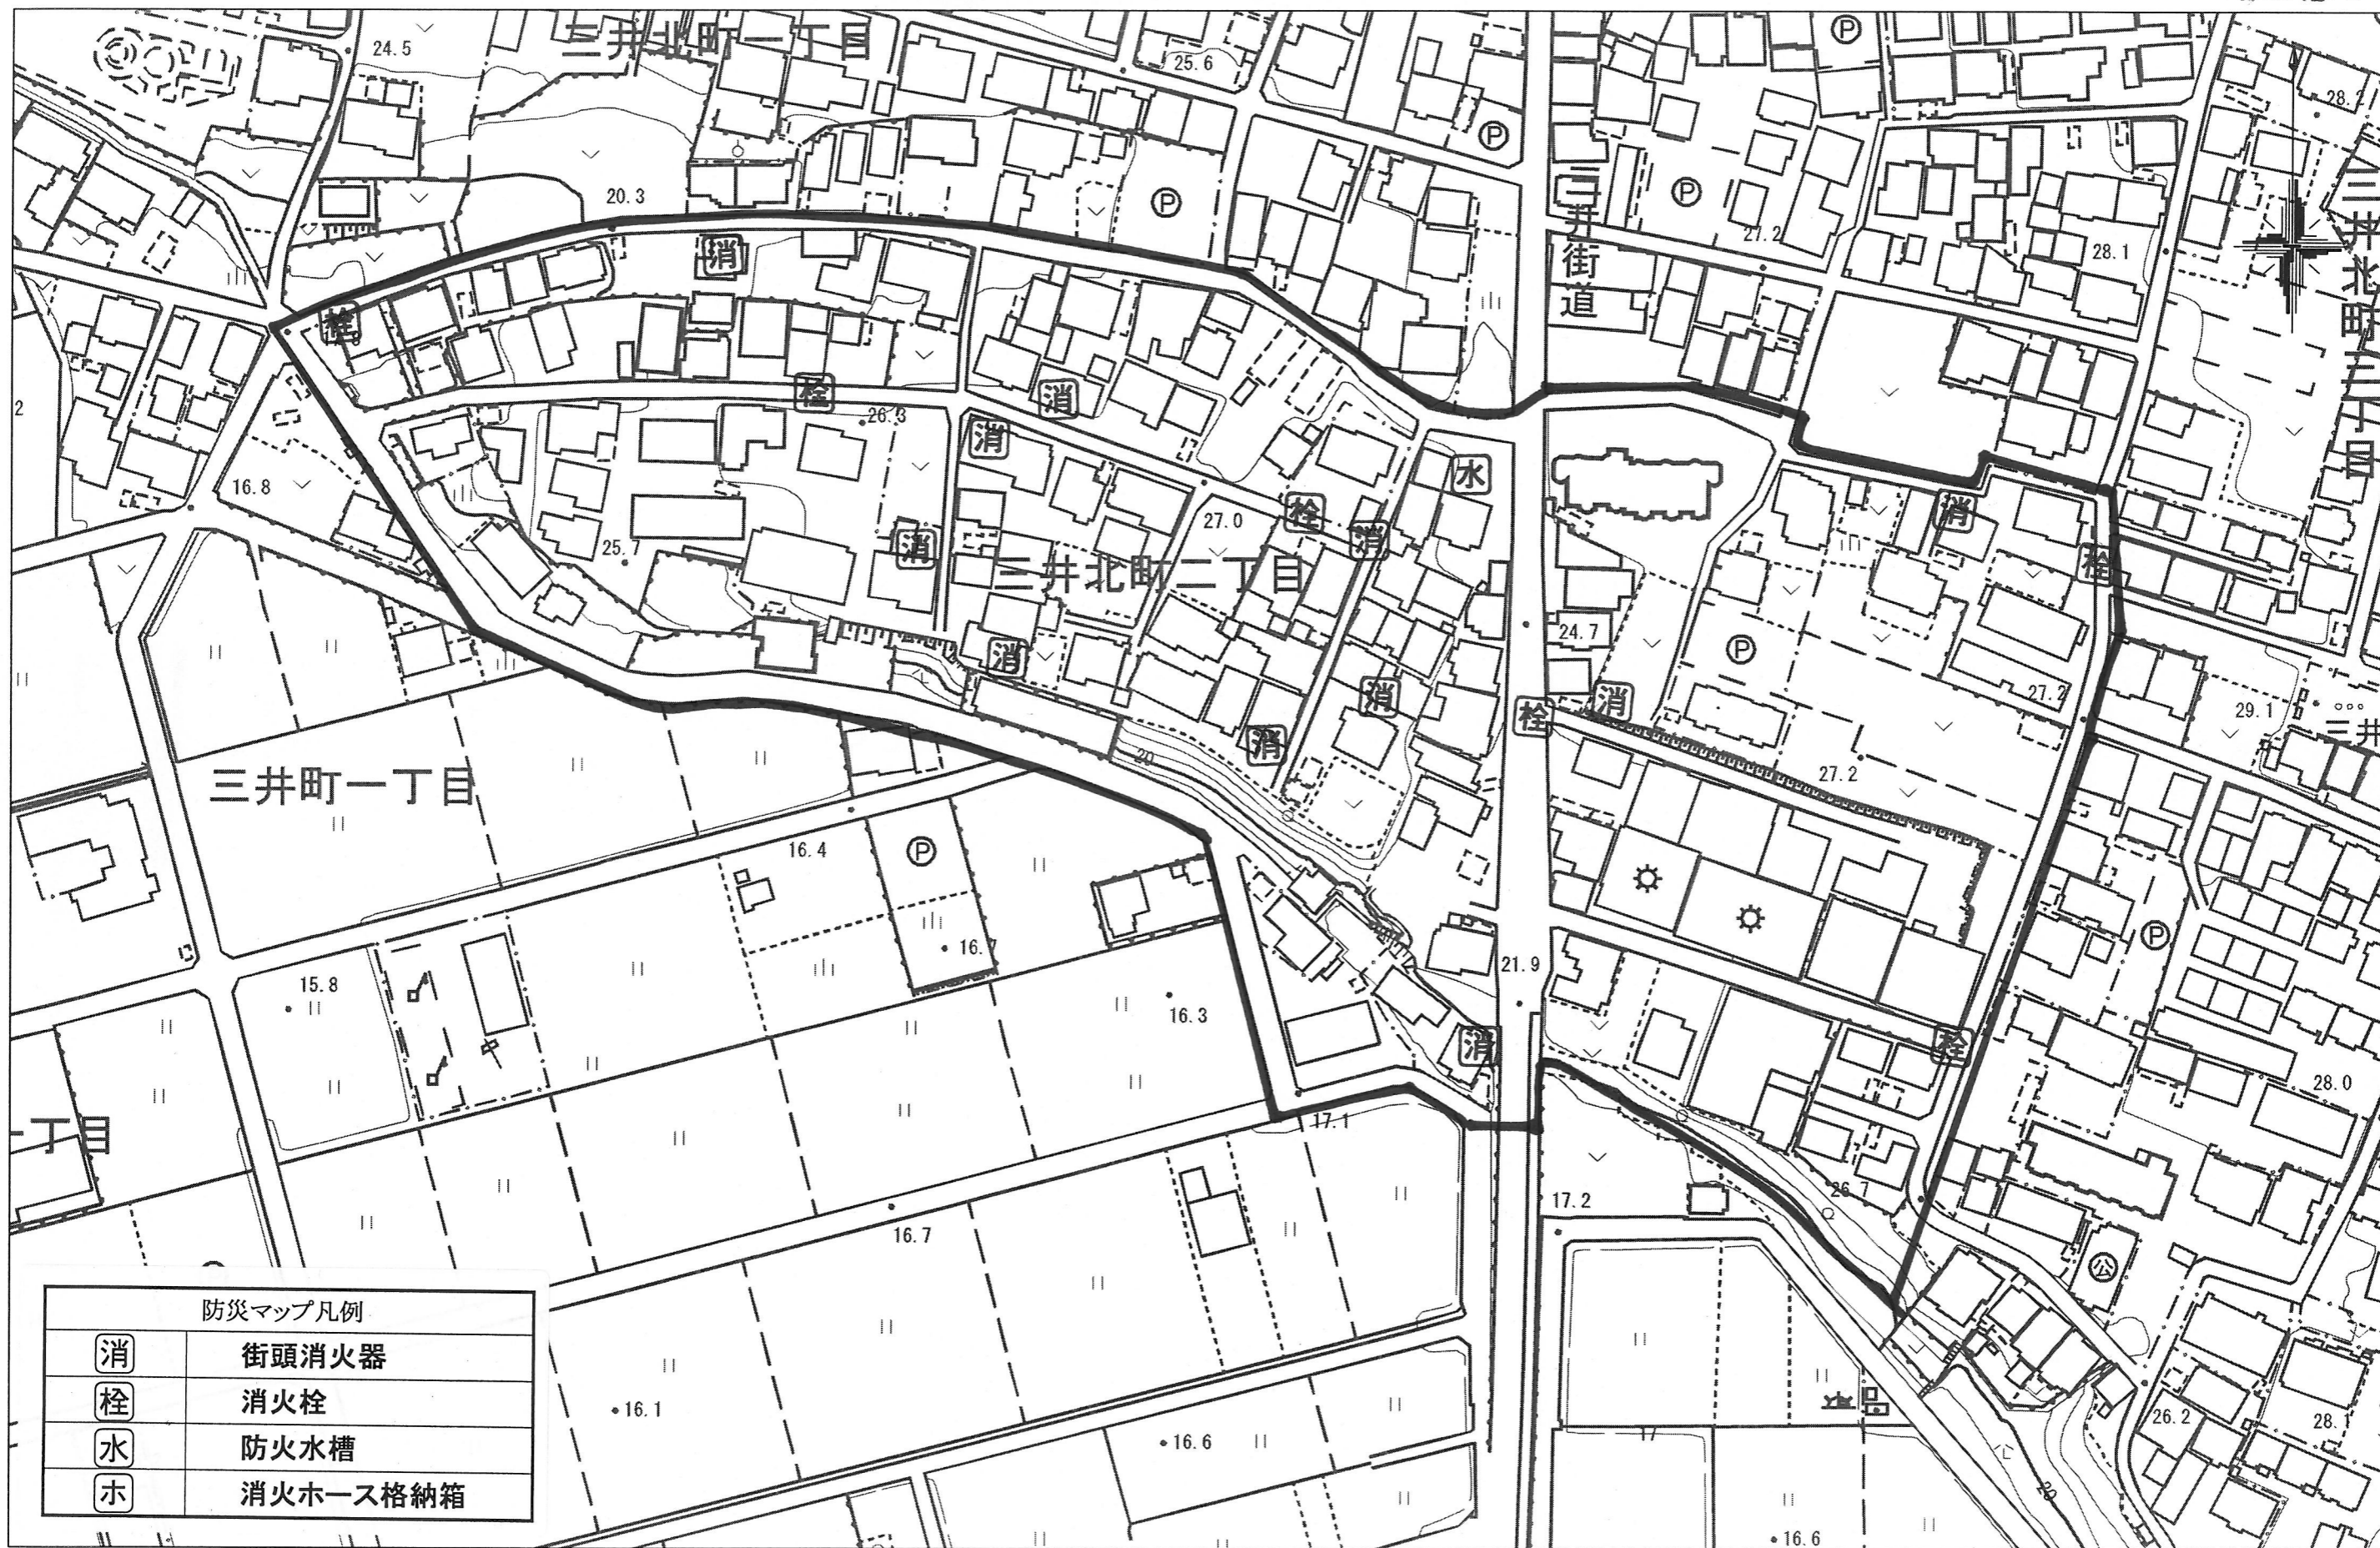

三井北町第2自治会 防災マップ

22.12.月

防災マップ凡例	
消	街頭消火器
栓	消火栓
水	防火水槽
ホ	消火ホース格納箱