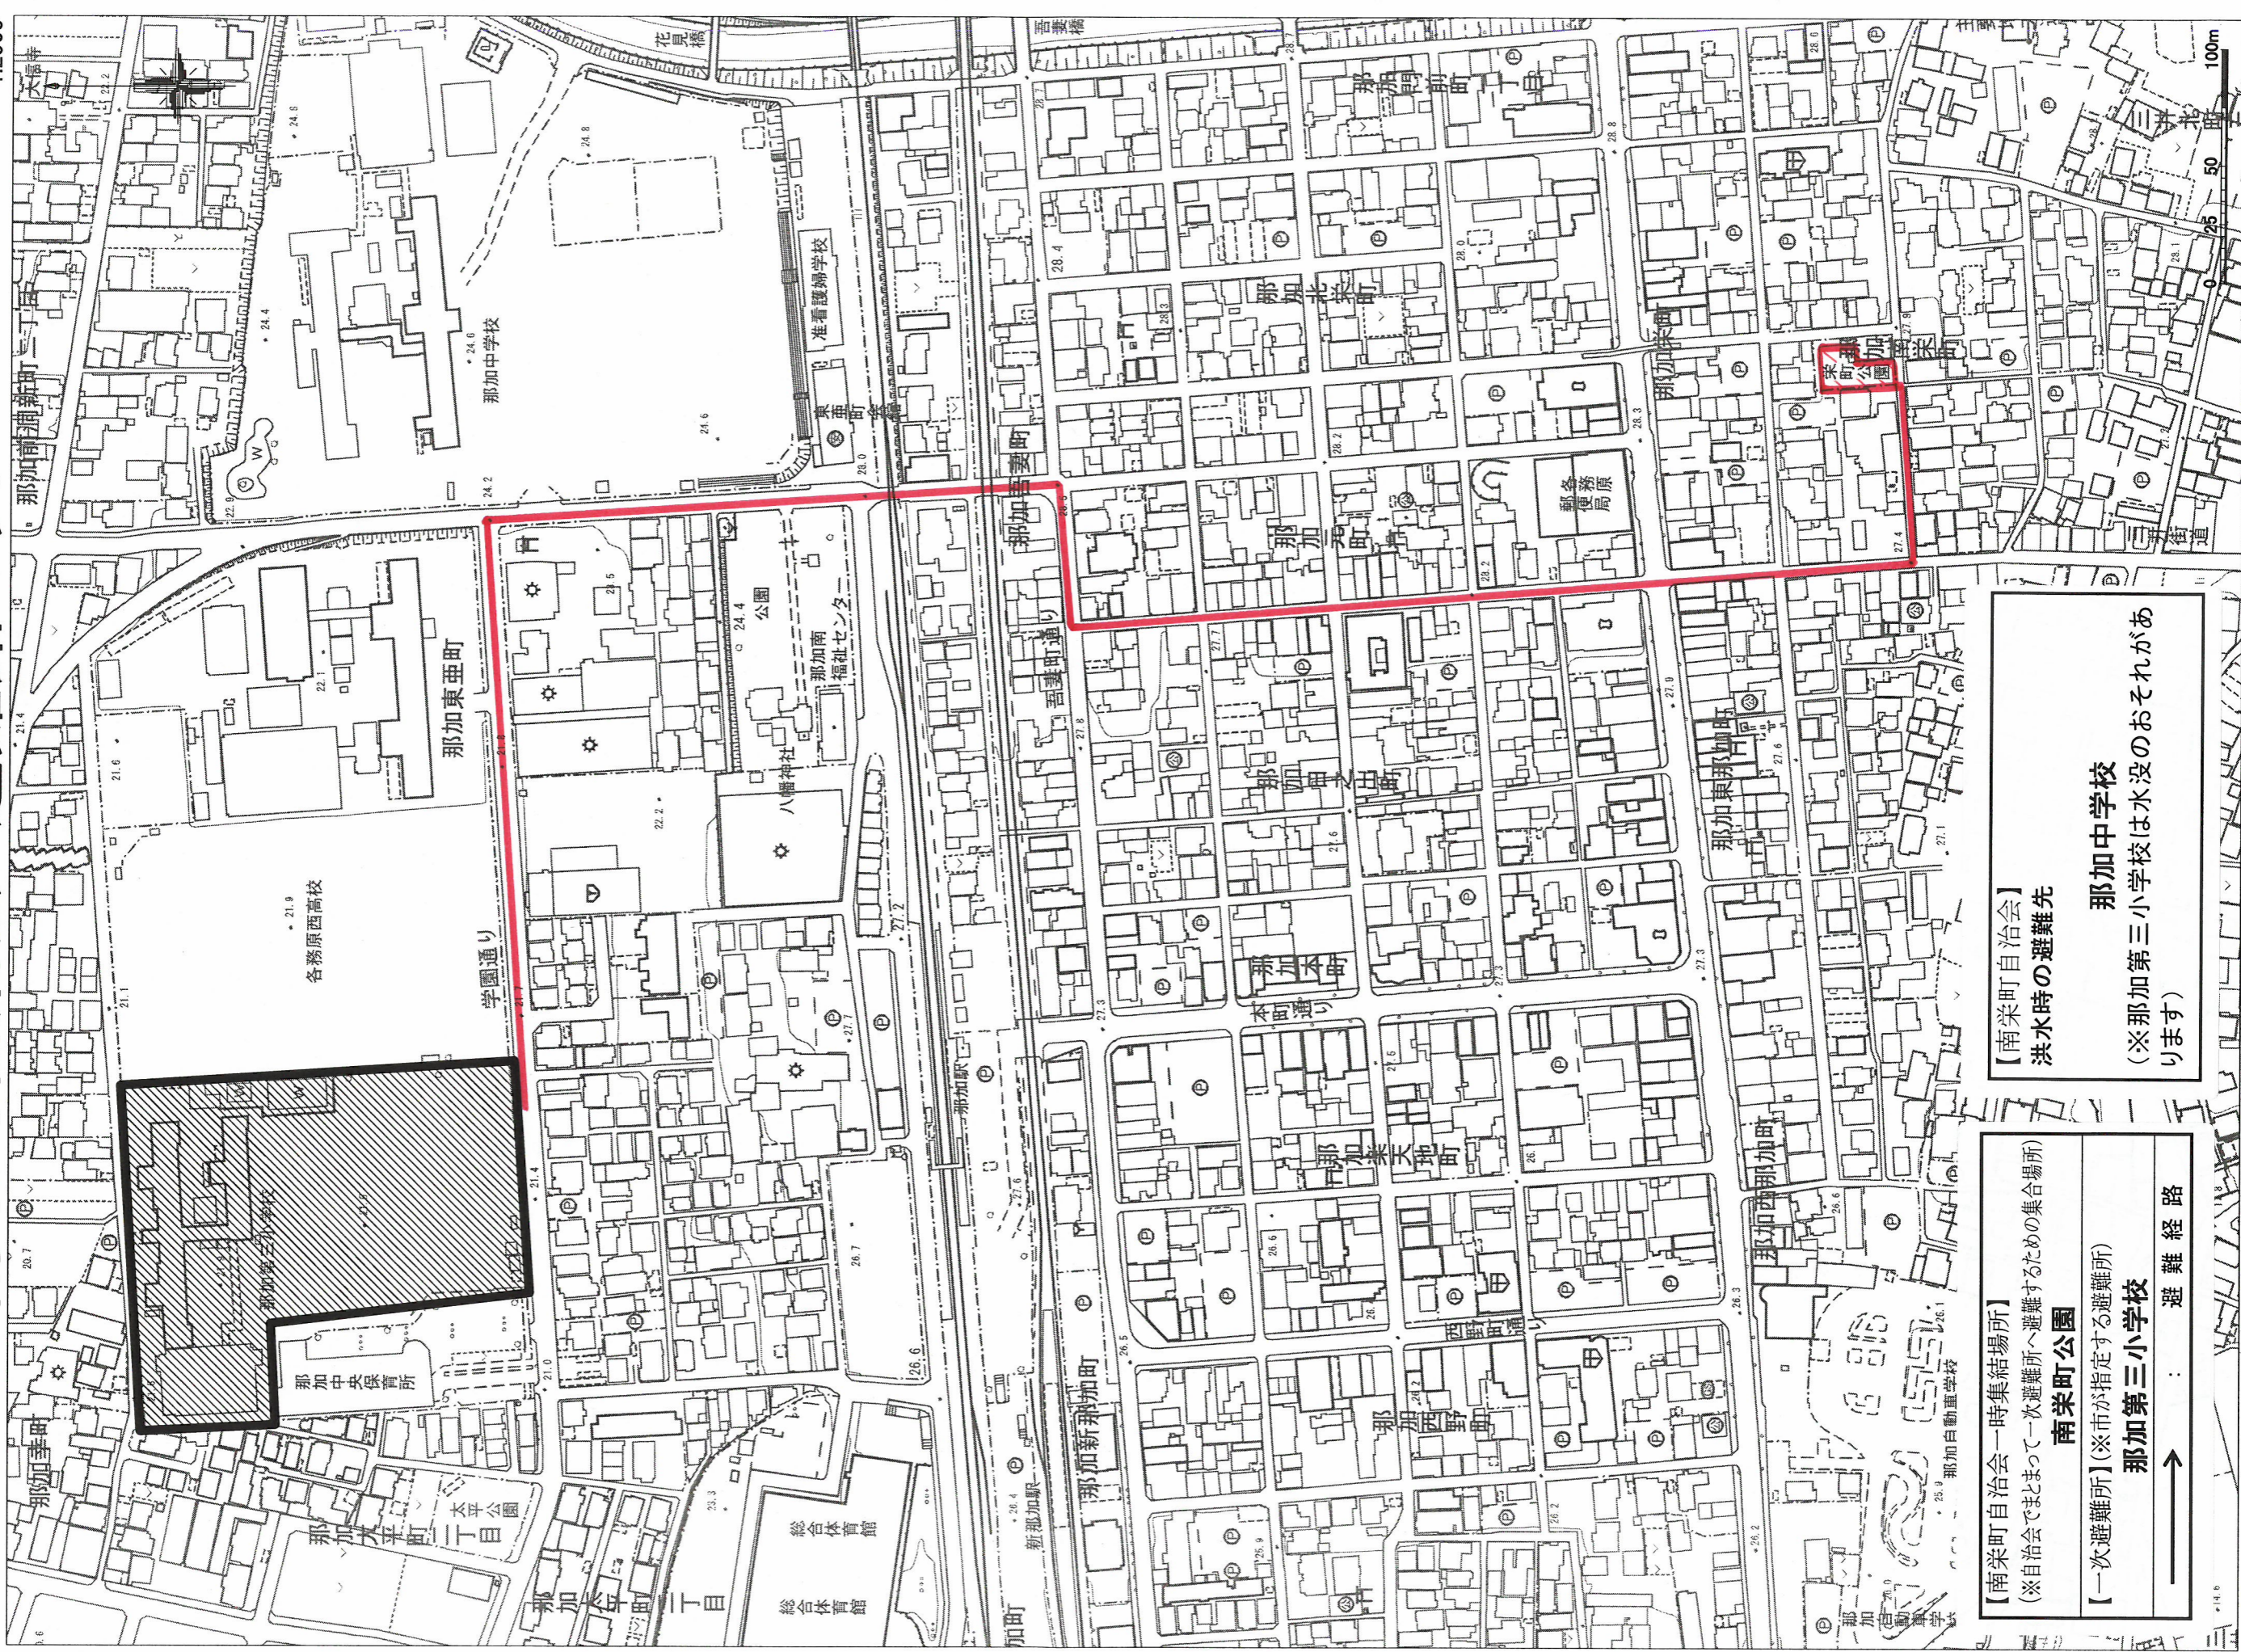

南栄町自治会 避難路マップ

1:2500

【南栄町自治会一時集結場所】
 (※自治会でまとまって一次避難所へ避難するための集合場所)
南栄町公園
 【一次避難所】(※市が指定する避難所)
那加第三小学校
 → 避難経路

【南栄町自治会】
 洪水時の避難先
那加中学校
 (※那加第三小学校は水没のおそれがあります)