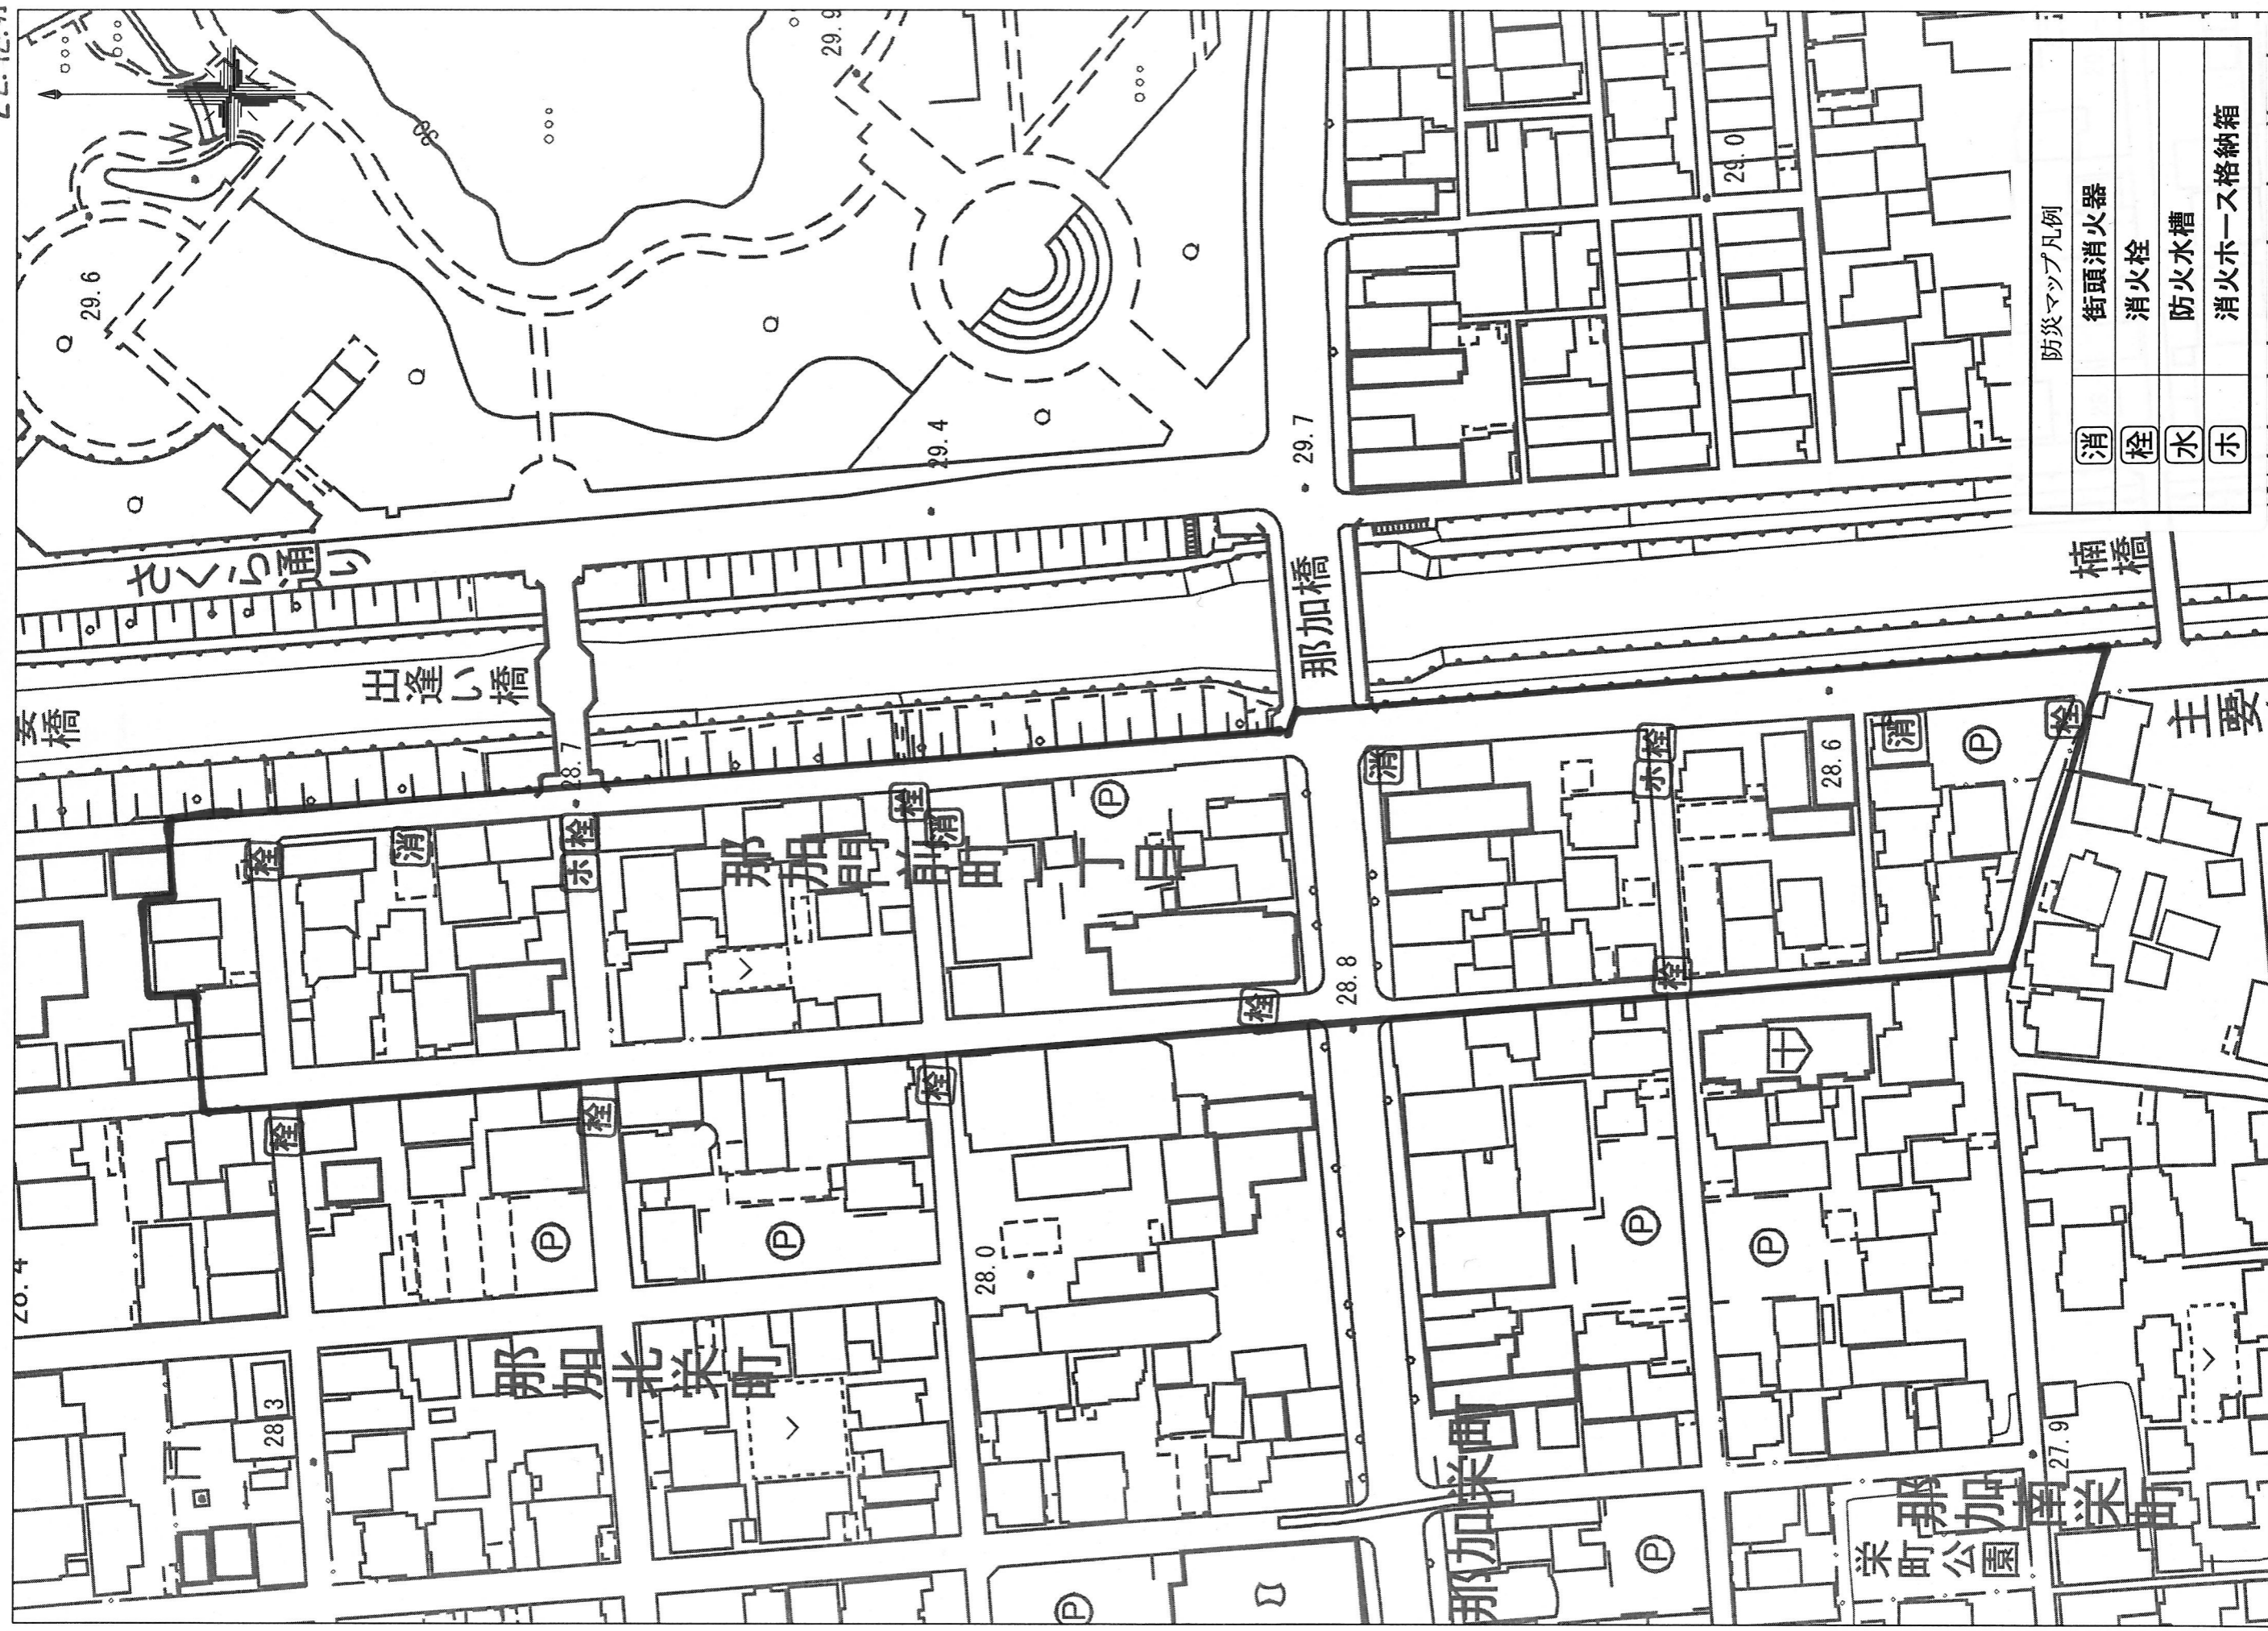

門前町1自治会 防災マップ

22.12.月

防災マップ凡例	
消	街頭消火器
栓	消火栓
水	防火水槽
ホ	消火ホース格納箱