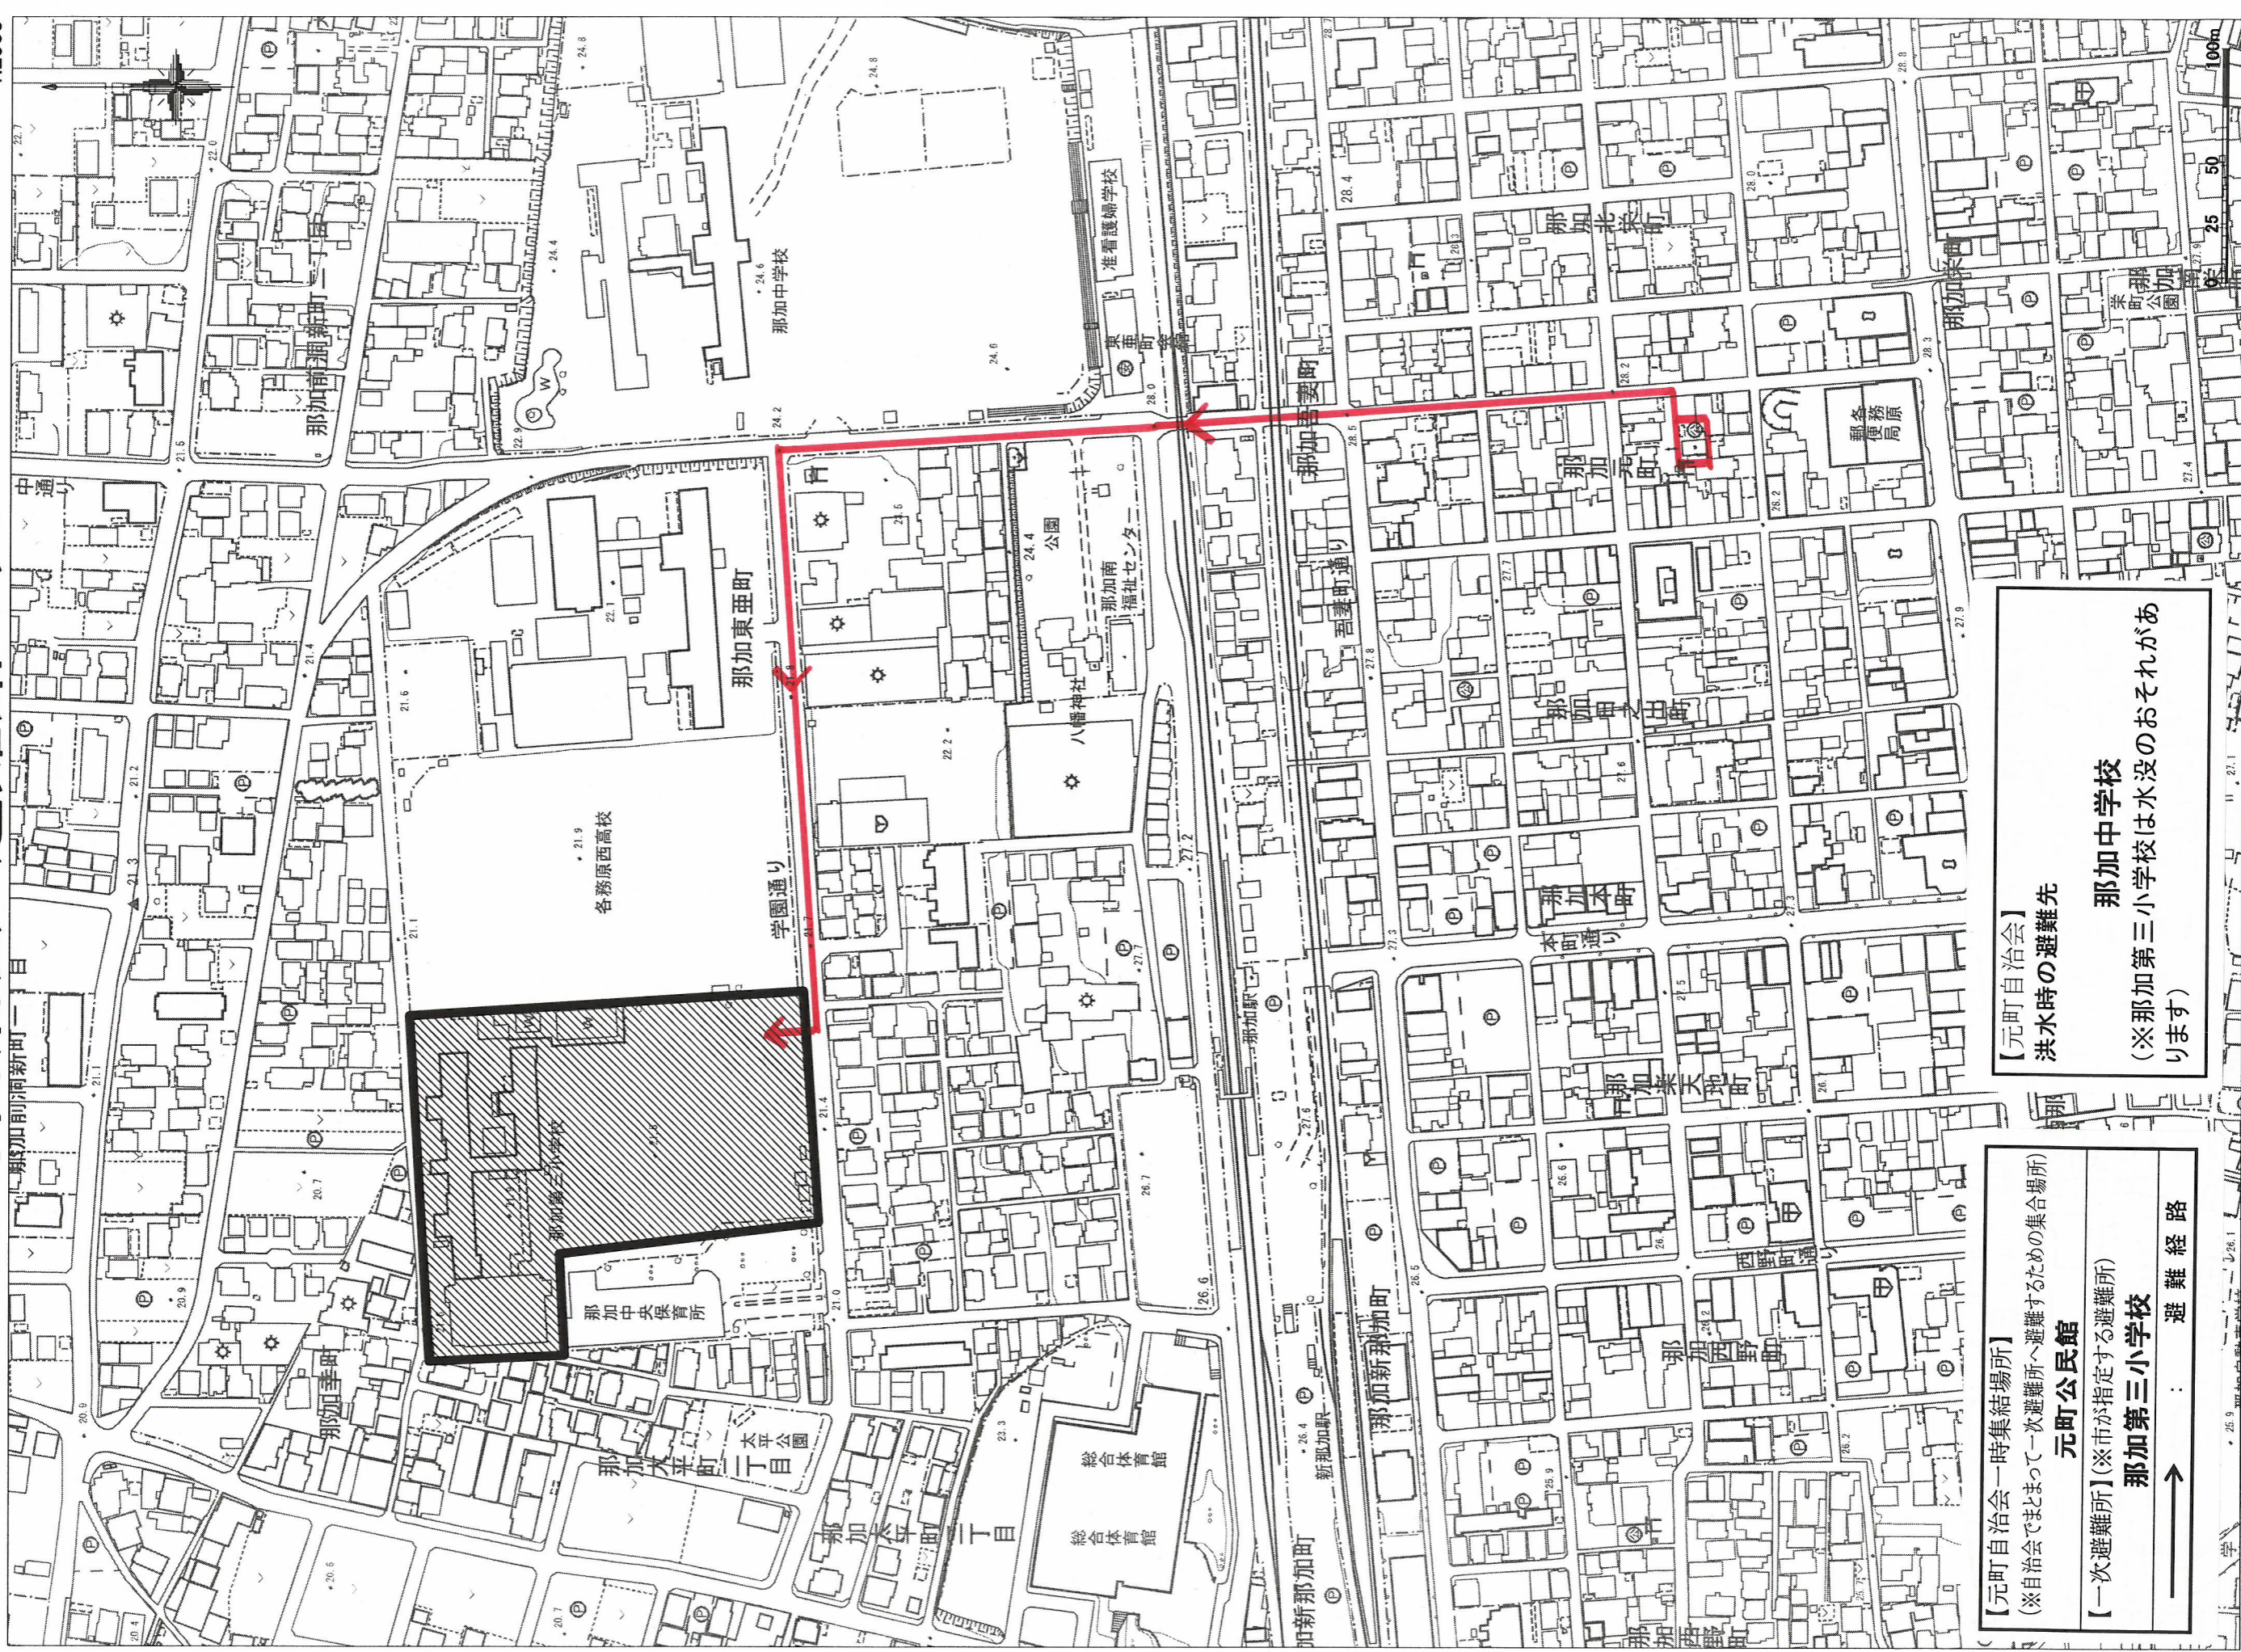

# 元町自治会 避難路マップ

1:2500

【元町自治会一時集結場所】  
 (※自治会でまとまって一次避難所へ避難するための集合場所)  
**元町公民館**  
 【一次避難所】(※市が指定する避難所)  
**那加第三小学校**  
 → 避難経路

【元町自治会】  
 洪水時の避難先  
**那加中学校**  
 (※那加第三小学校は水没のおそれがあります)

100m  
50  
25