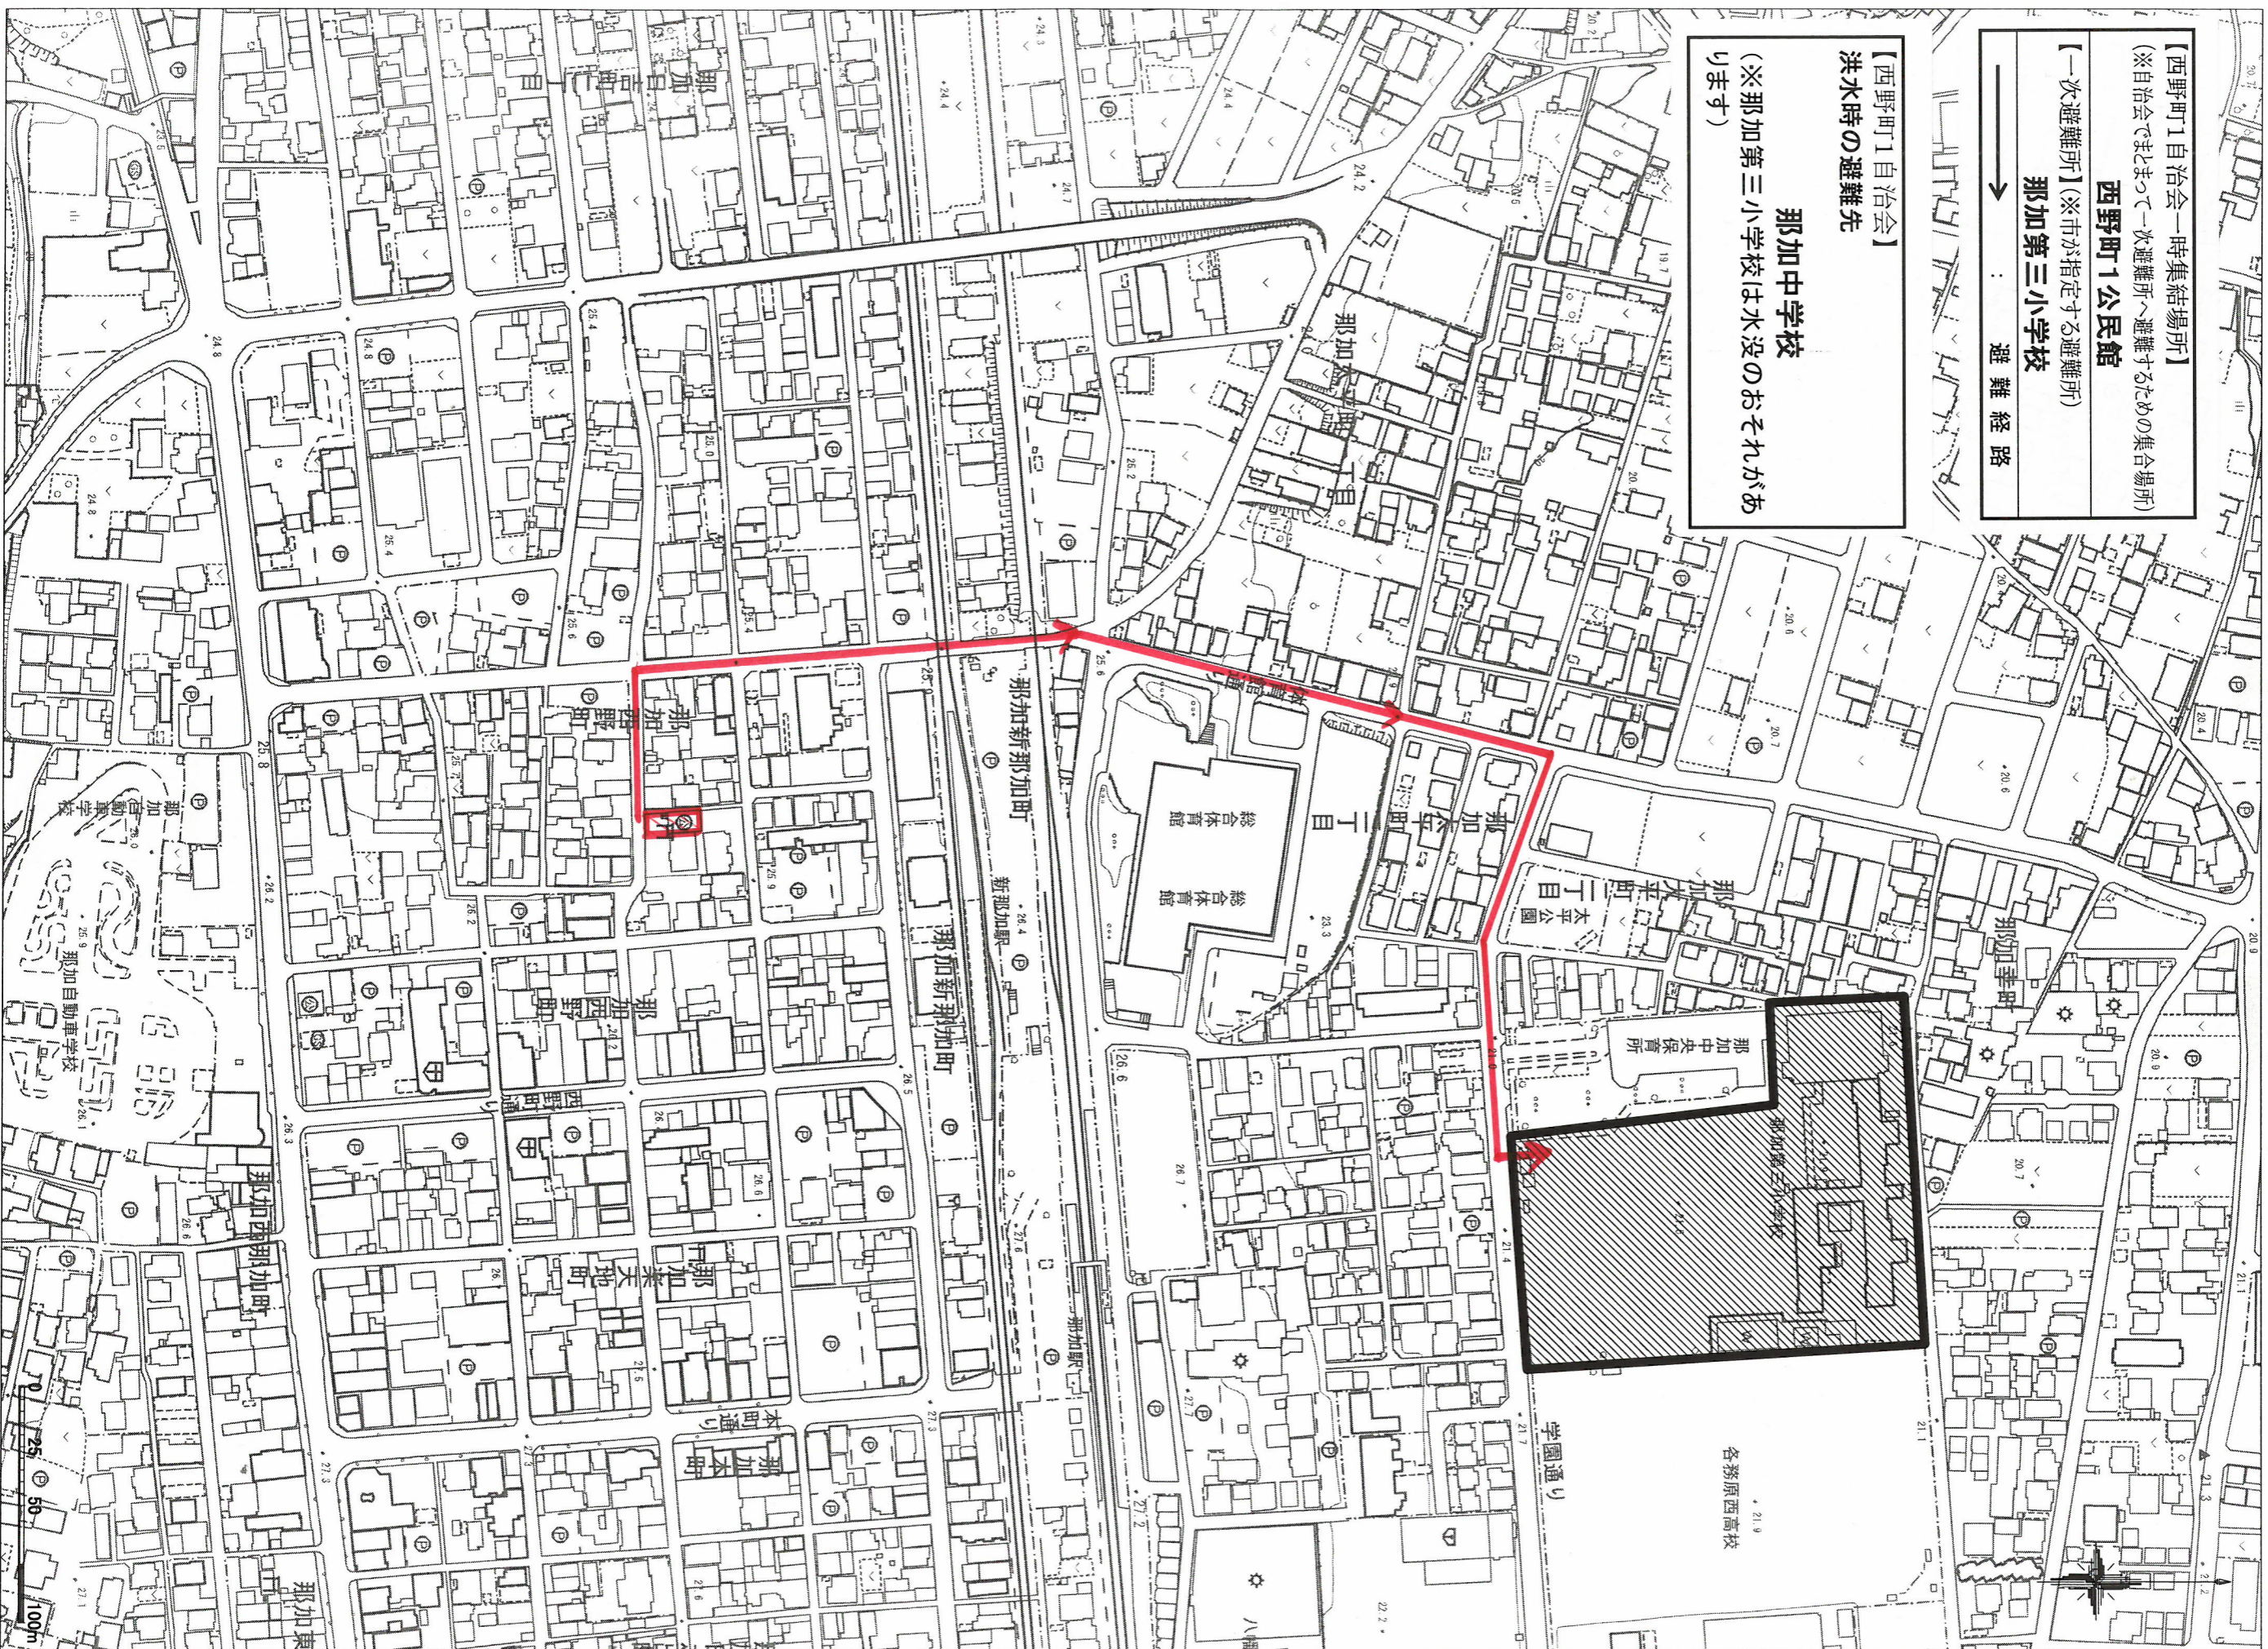

西野町1自治会 避難路マップ

1:2500

【西野町1自治会一時集結場所】
(※自治会でまとまって一次避難所へ避難するための集合場所)

西野町1公民館

【一次避難所】(※市が指定する避難所)

那加第三小学校

→ 避難経路

【西野町1自治会】
洪水時の避難先