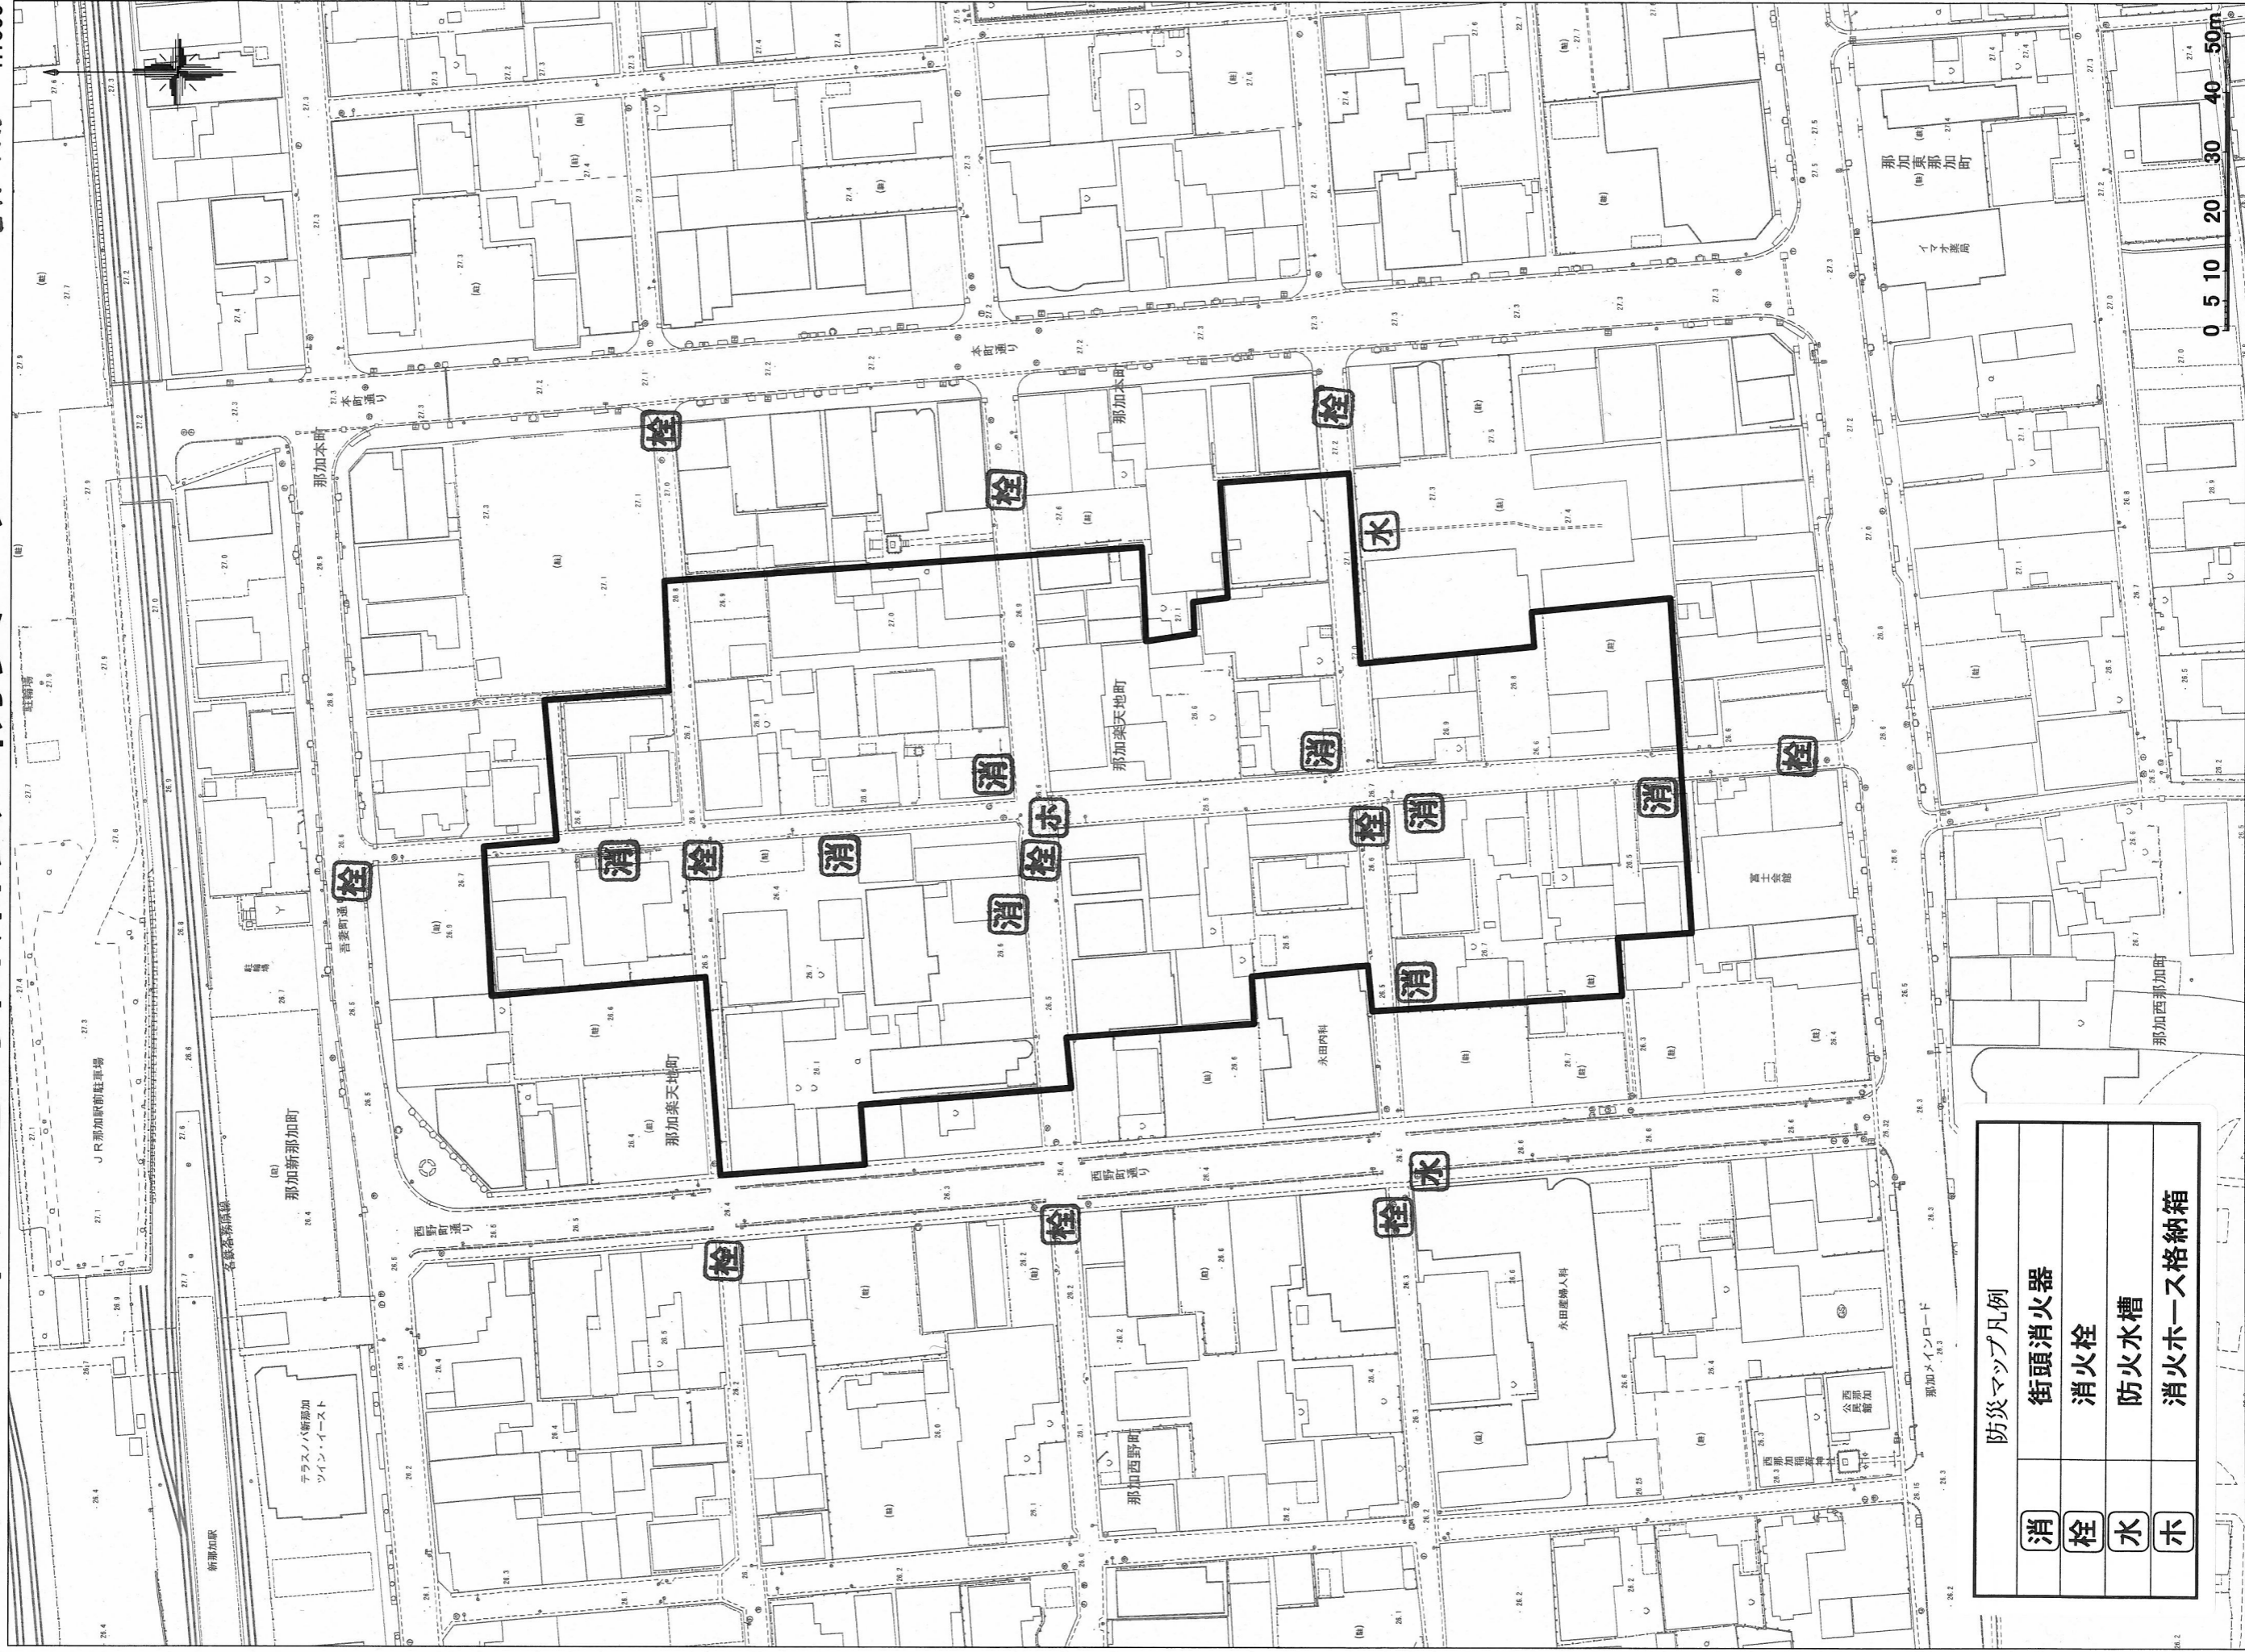

楽天地町自治会 防災マップ

27.1.月 1:1000

防災マップ凡例	
消	街頭消火器
栓	消火栓
水	防火水槽
ホ	消火ホース格納箱