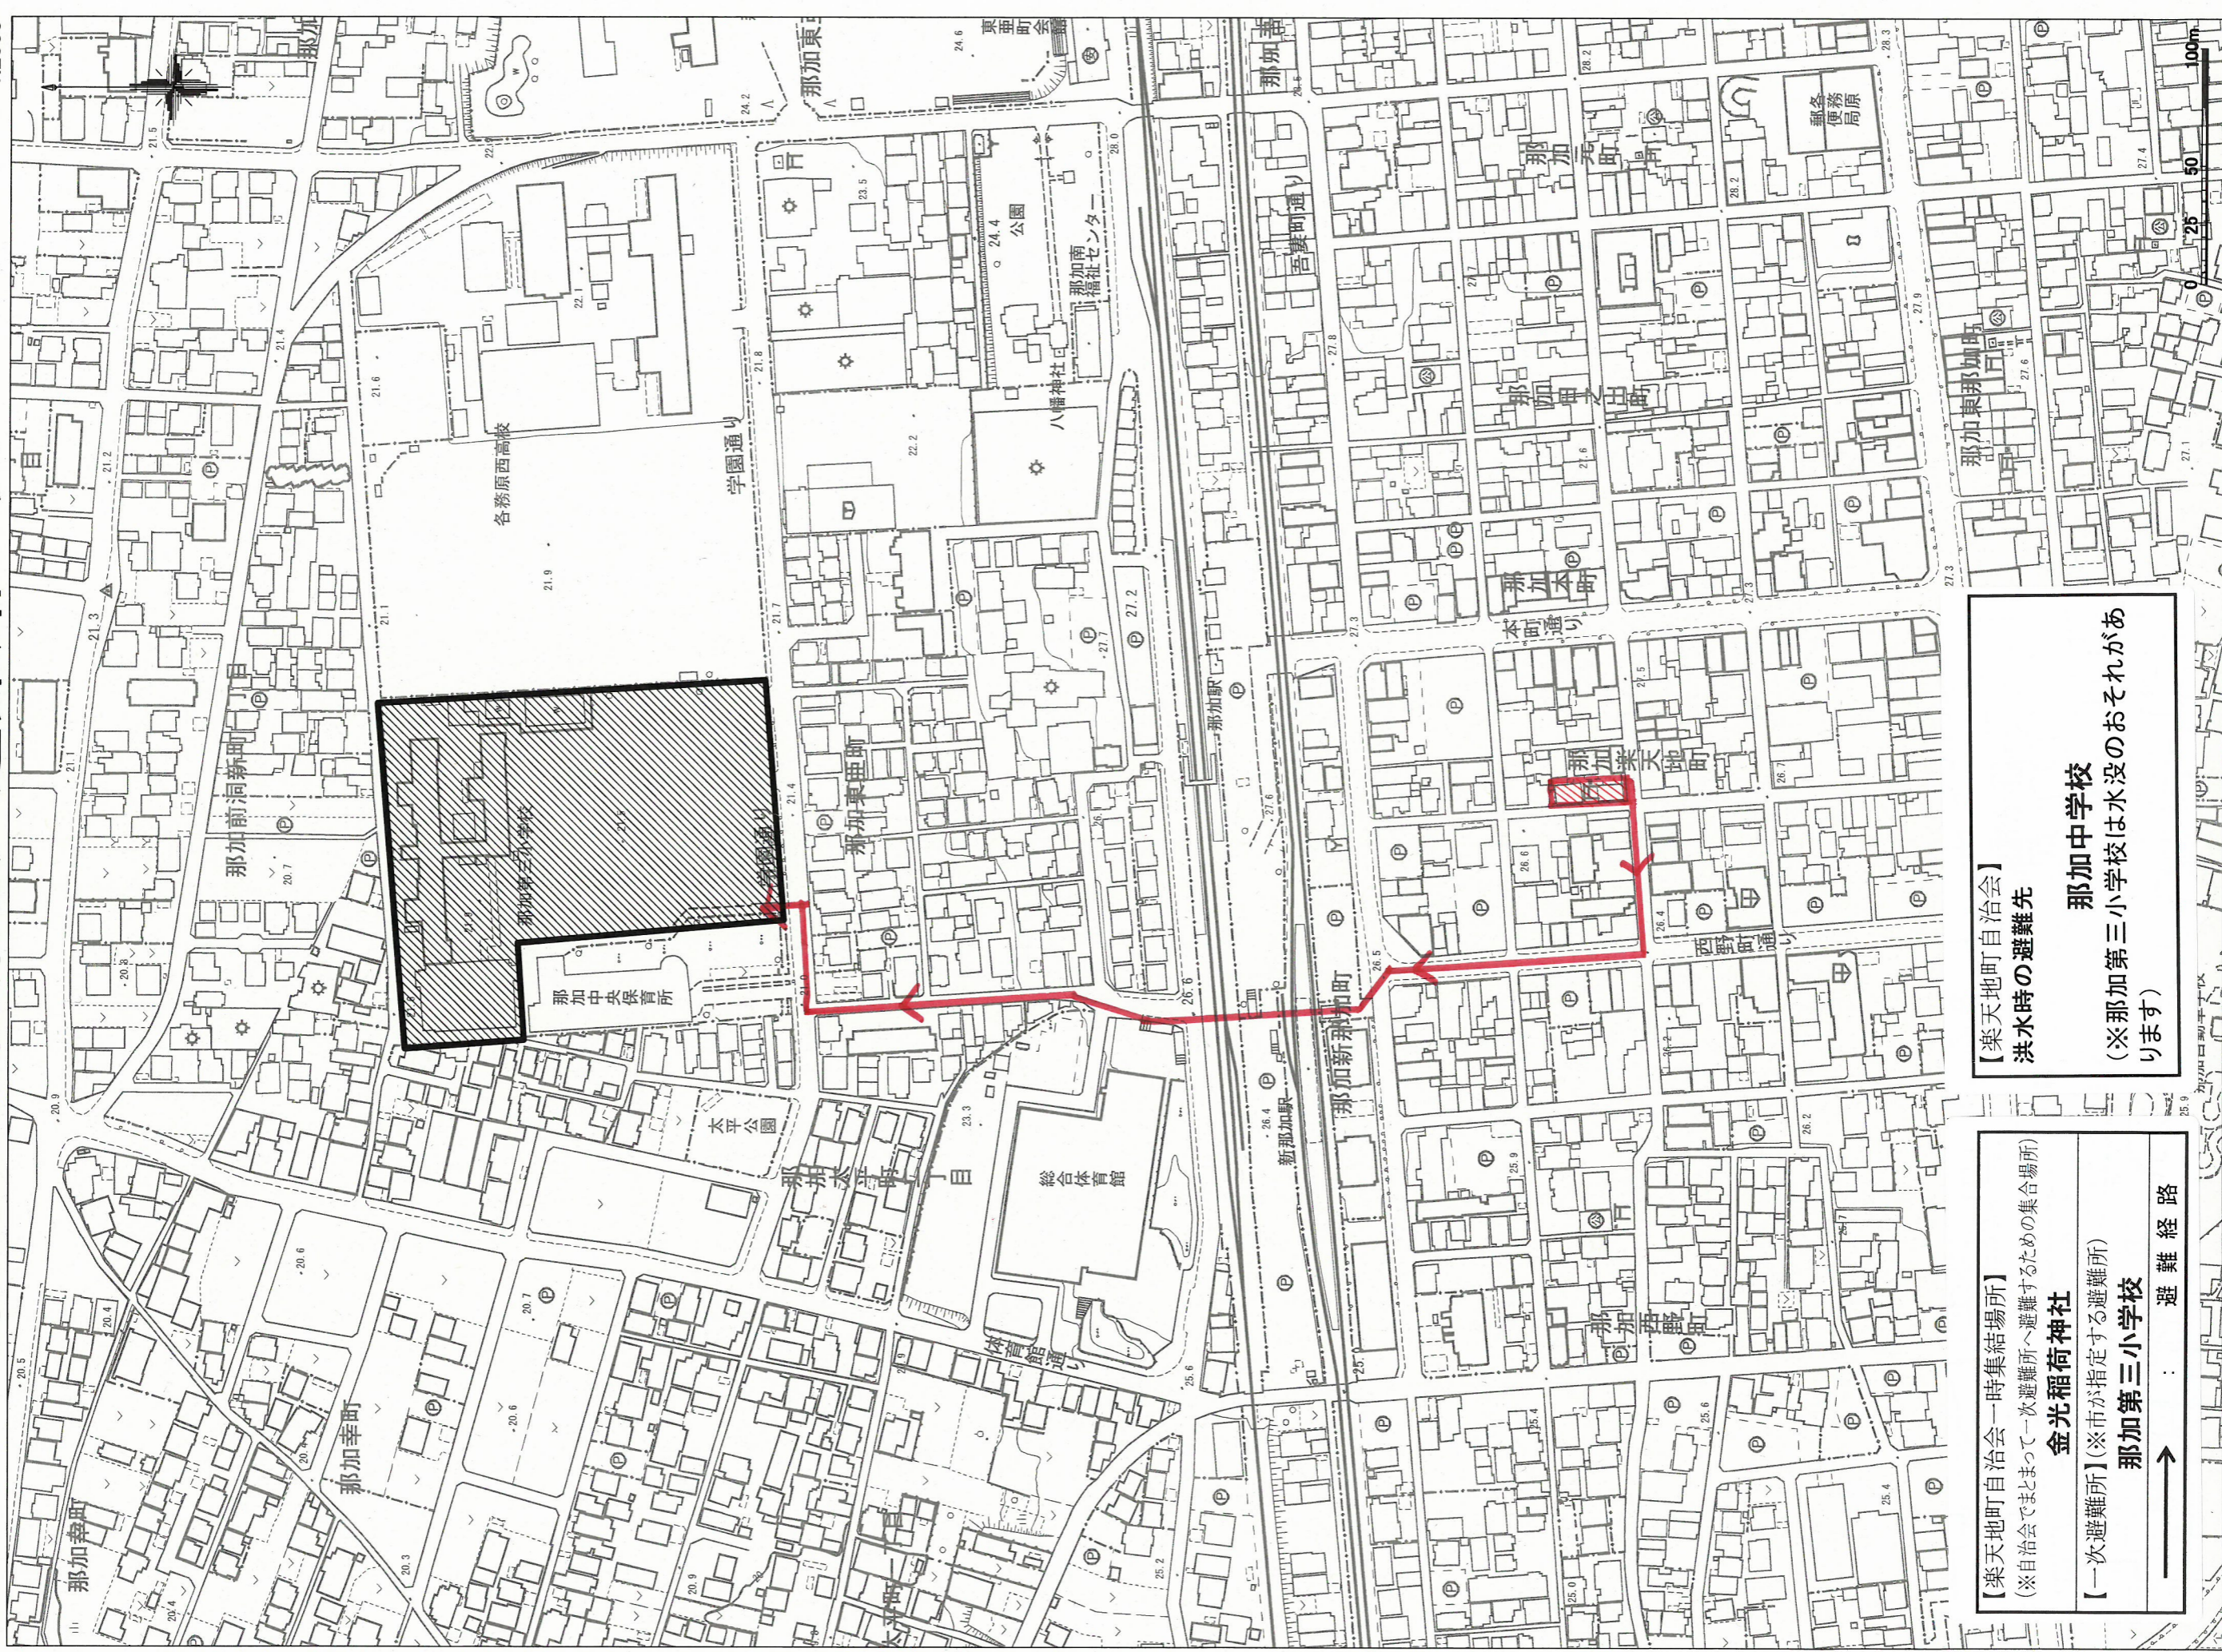

楽天地町自治会 避難路マップ

1:2500

【楽天地町自治会一時集結場所】

(※自治会でまとまって一次避難所へ避難するための集合場所)

金光稻荷神社

【一次避難所】(※市が指定する避難所)

那加第三小学校

→ 避難経路

【楽天地町自治会】

洪水時の避難先

那加中学校

(※那加第三小学校は水没のおそれがあります)