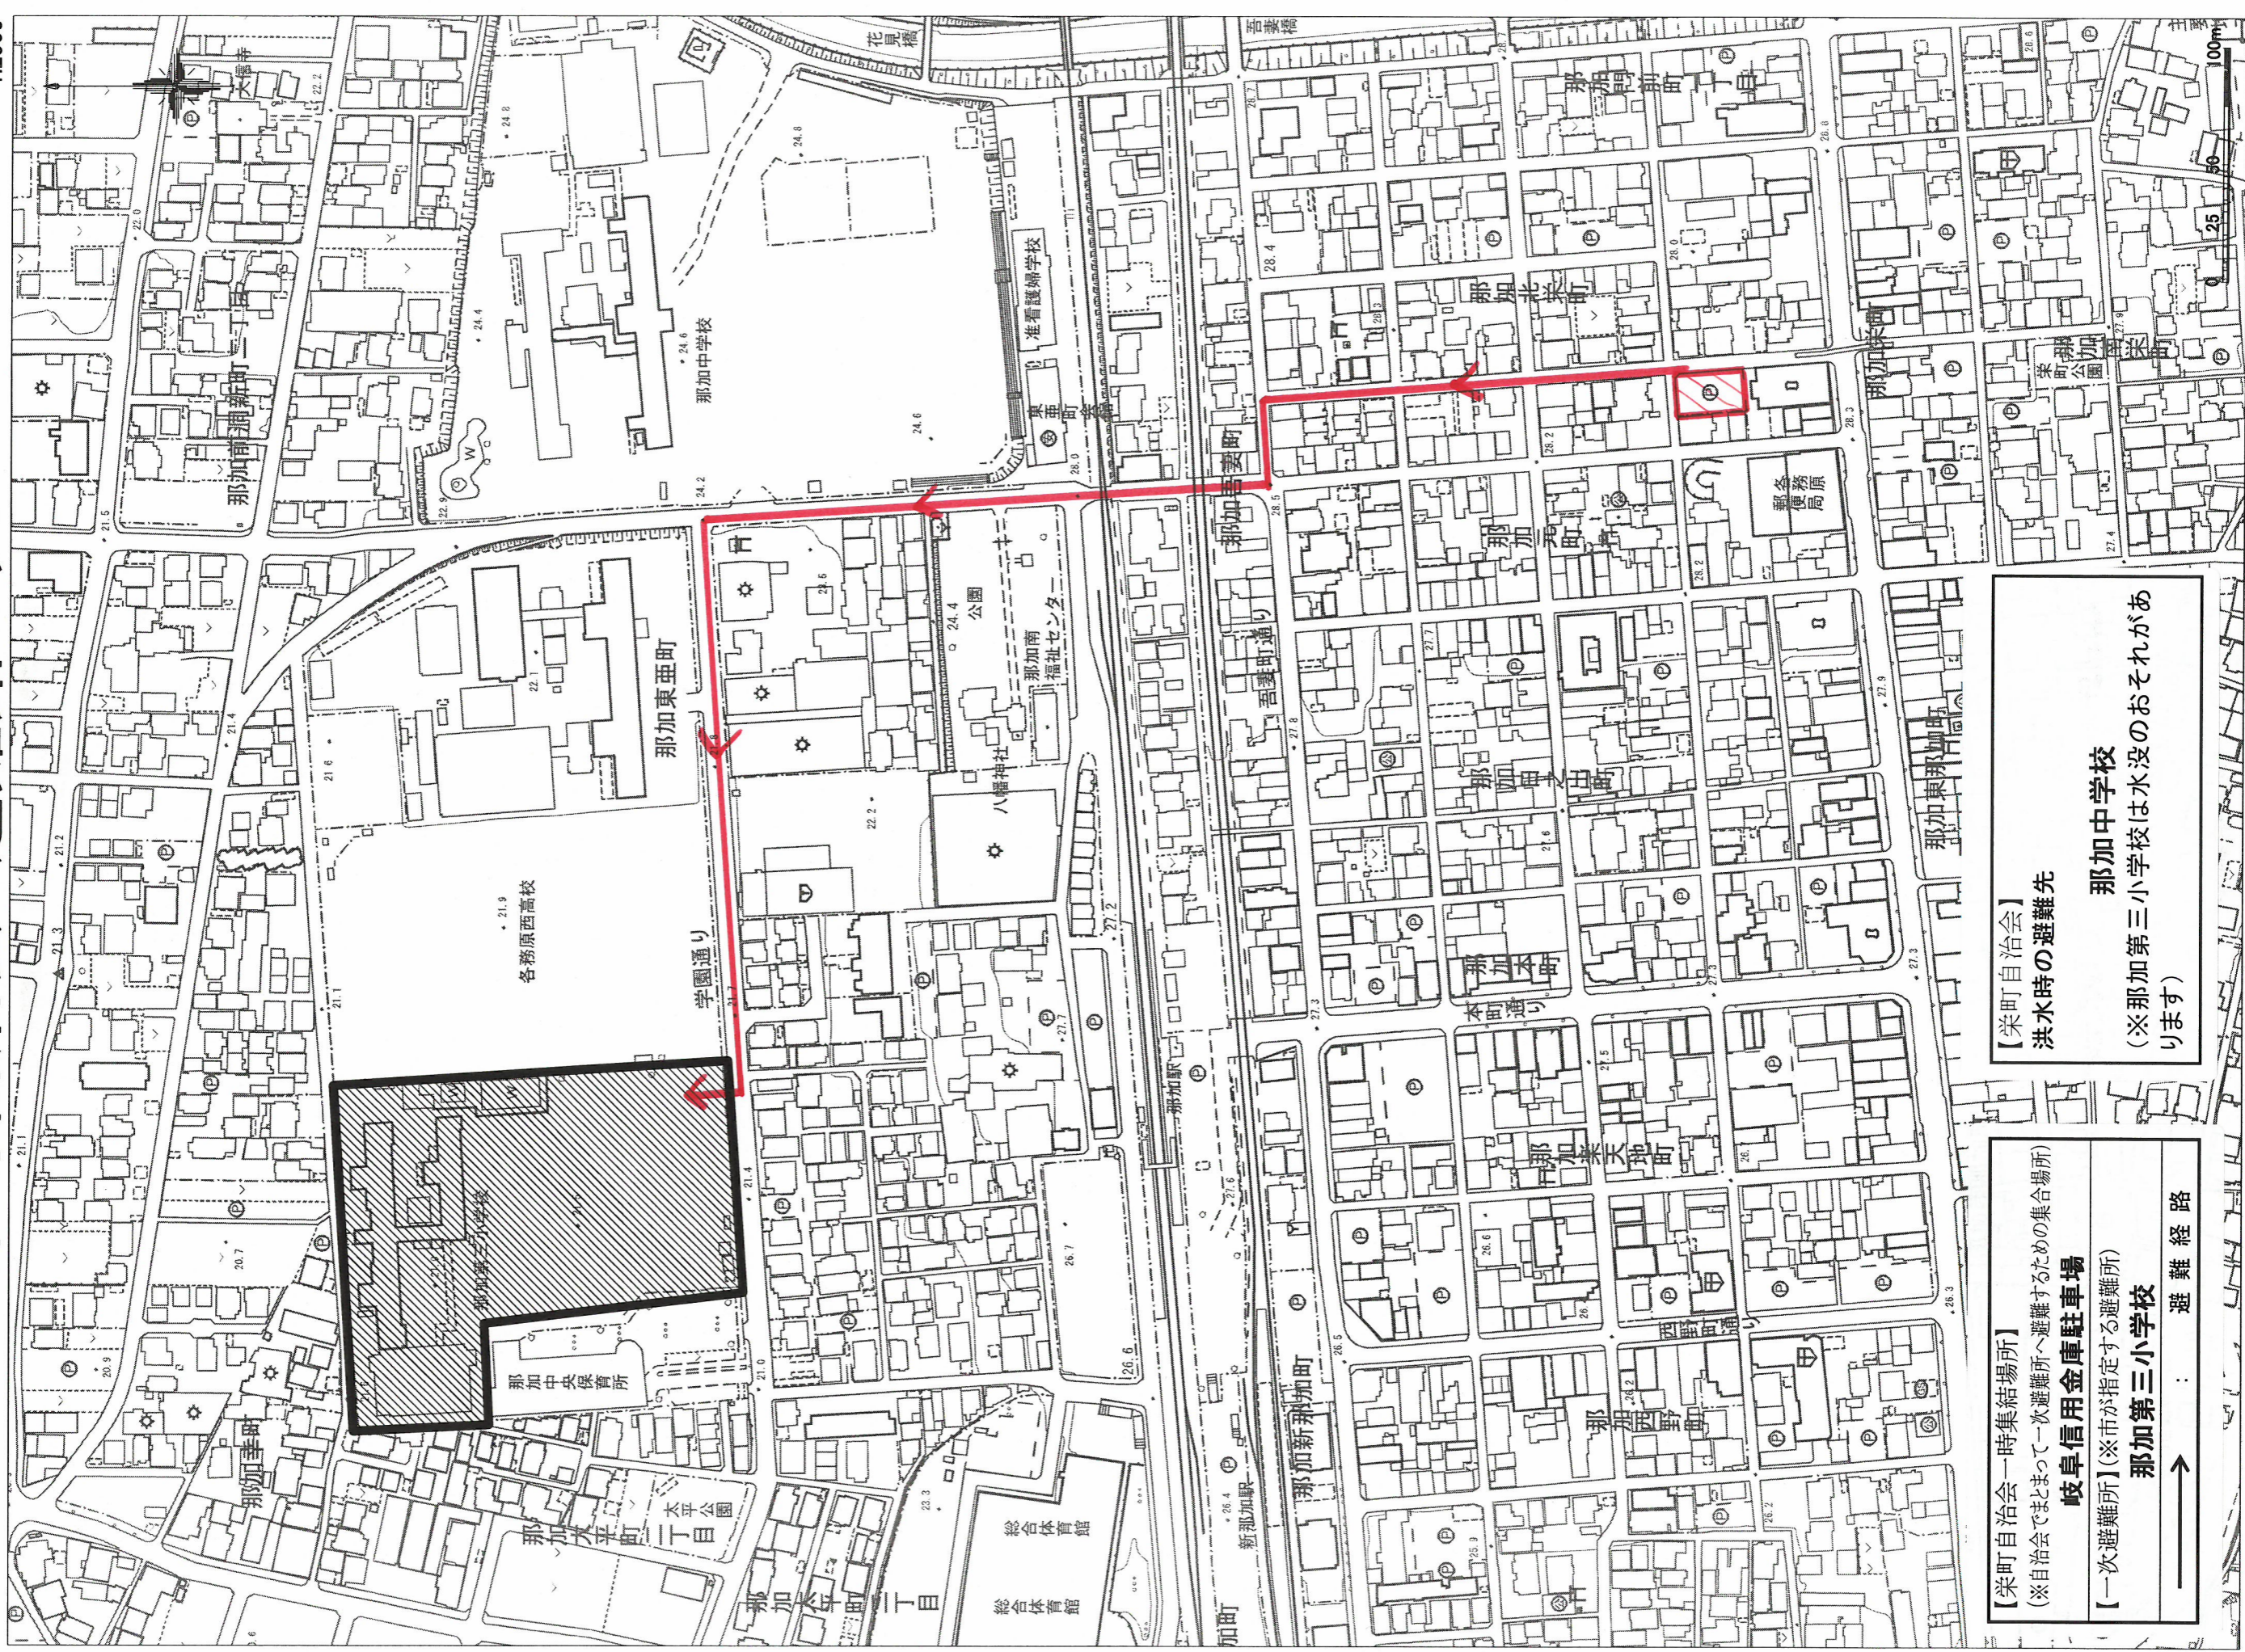

栄町自治会 避難路マップ

1:2500

【栄町自治会一時集結場所】
 (※自治会でまとまって一次避難所へ避難するための集合場所)
岐阜信用金庫駐車場
 【一次避難所】(※市が指定する避難所)
那加第三小学校
 → 避難経路

【栄町自治会】
 洪水時の避難先
那加中学校
 那加第三小学校は水没のおそれがあります