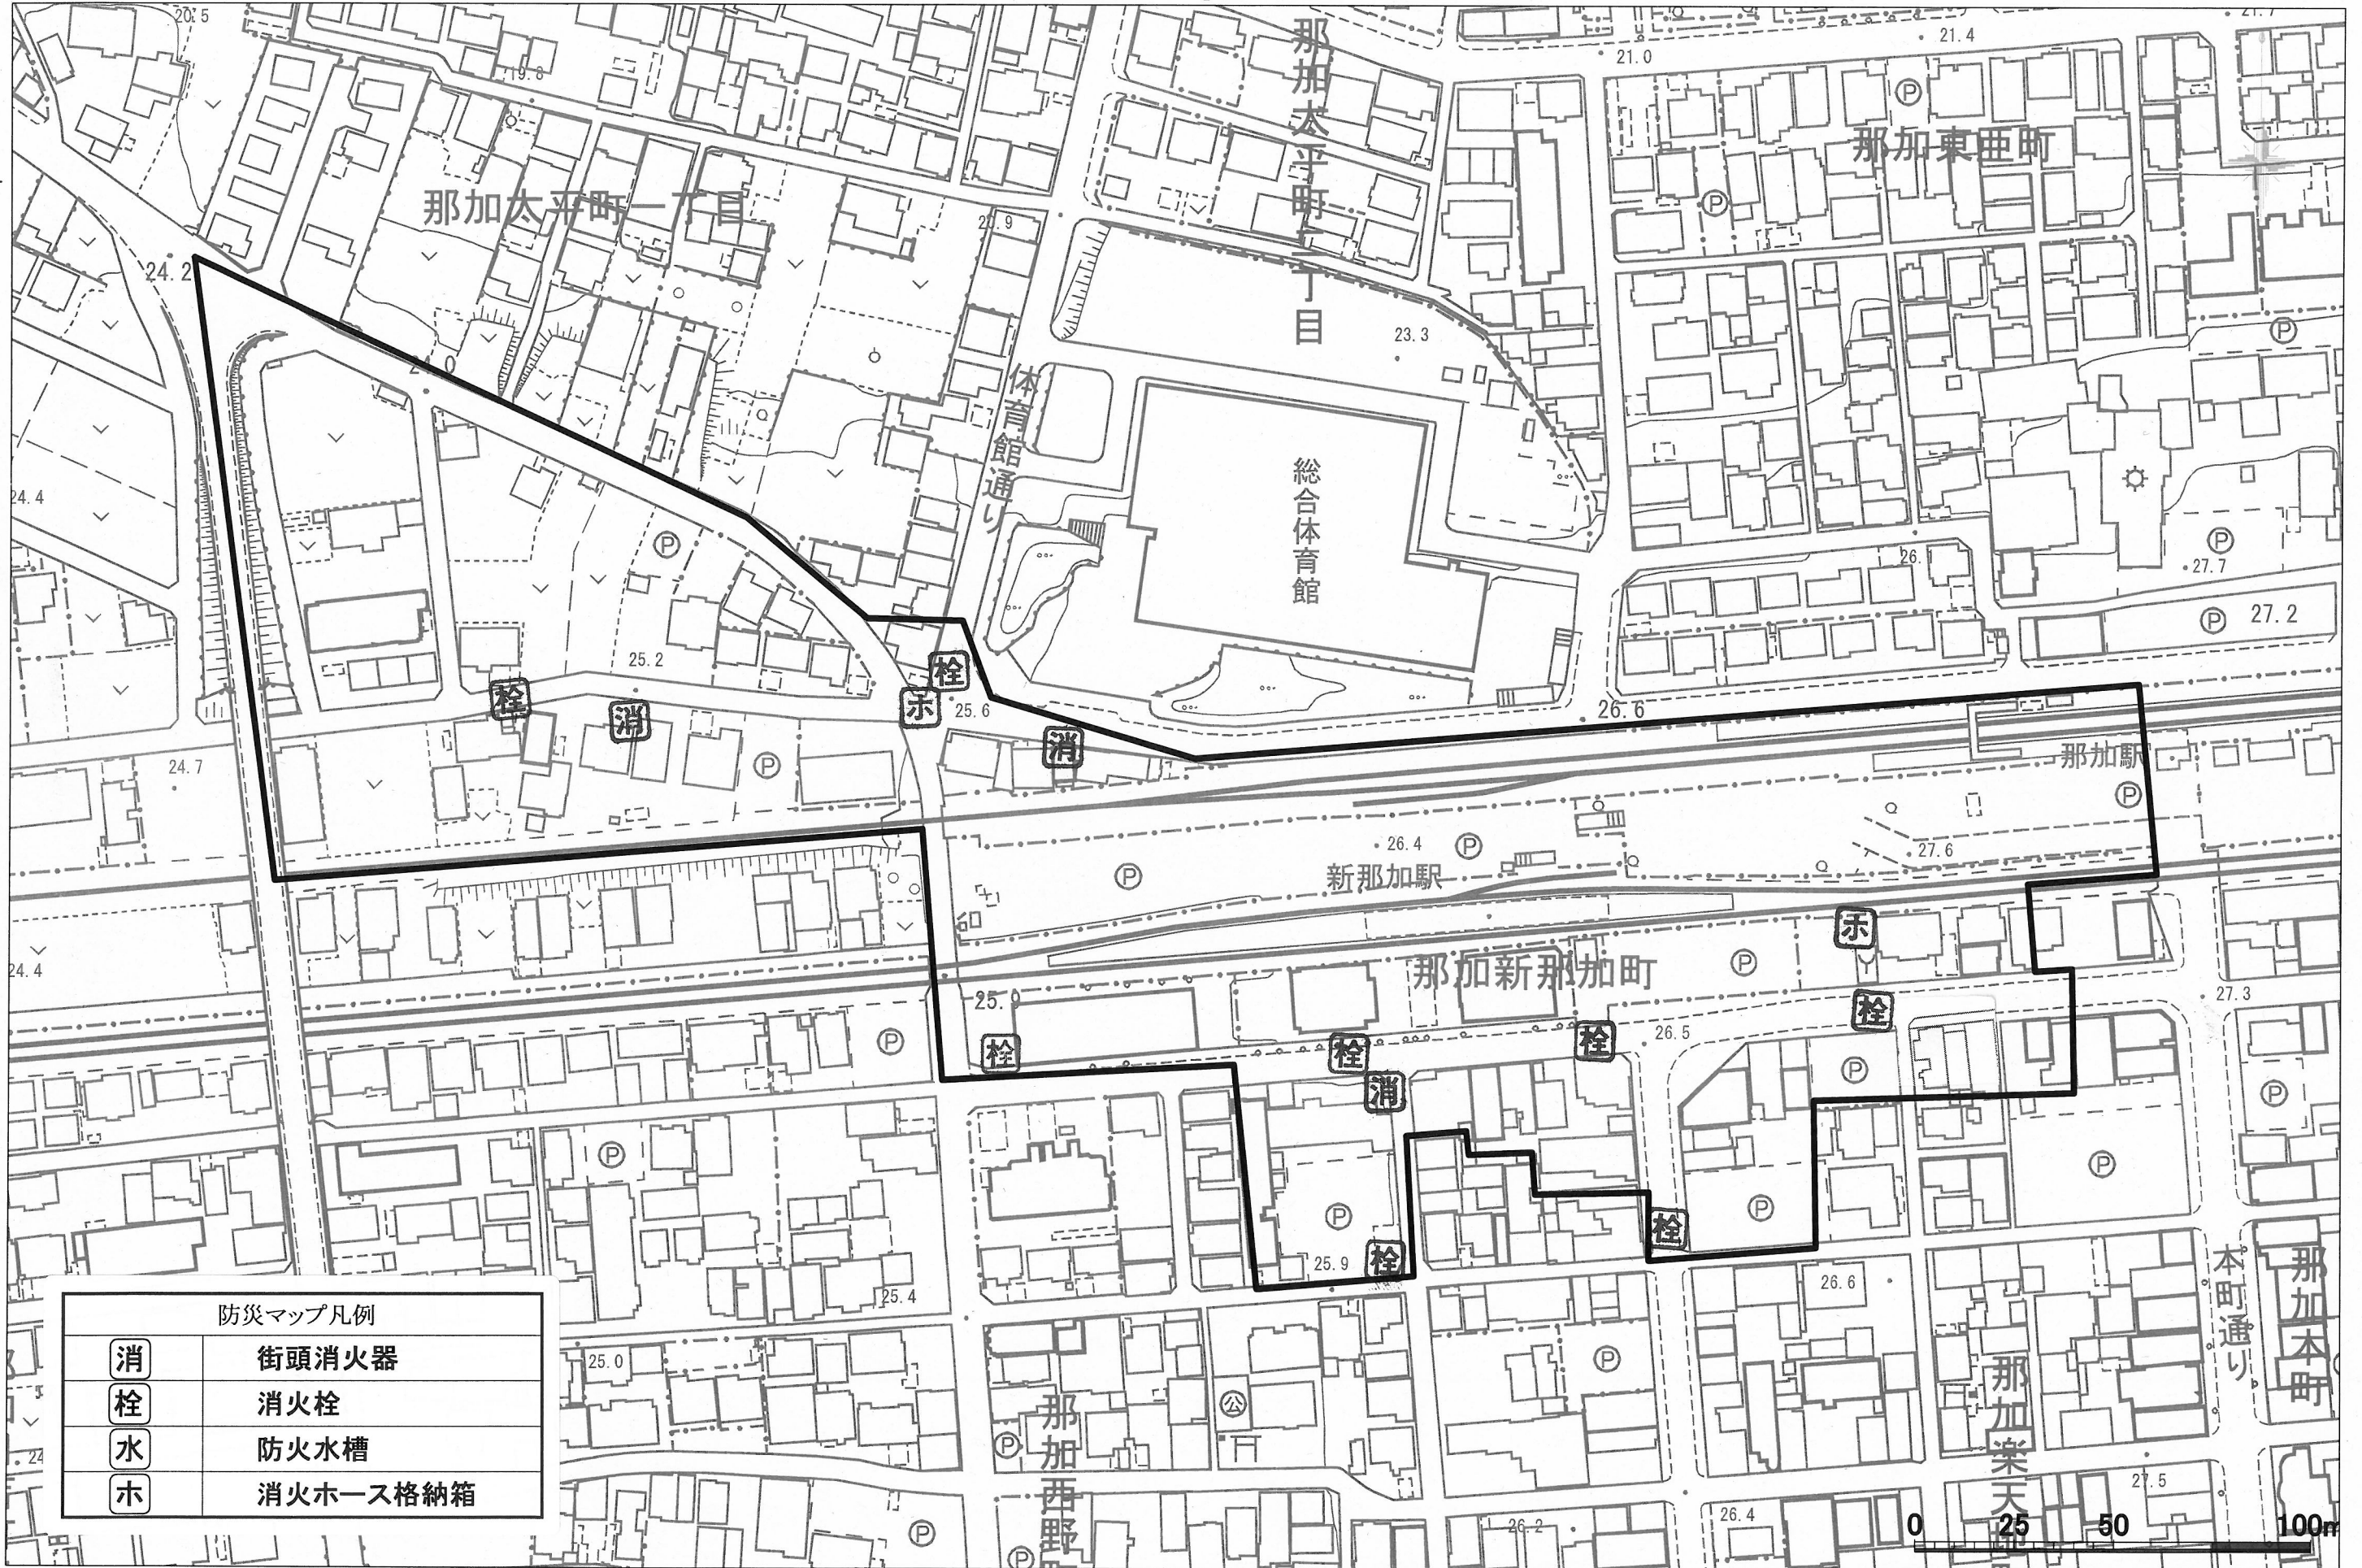

新那加町自治会 防災マップ

27. 1. 月 1:1500

防災マップ凡例	
消	街頭消火器
栓	消火栓
水	防火水槽
ホ	消火ホース格納箱