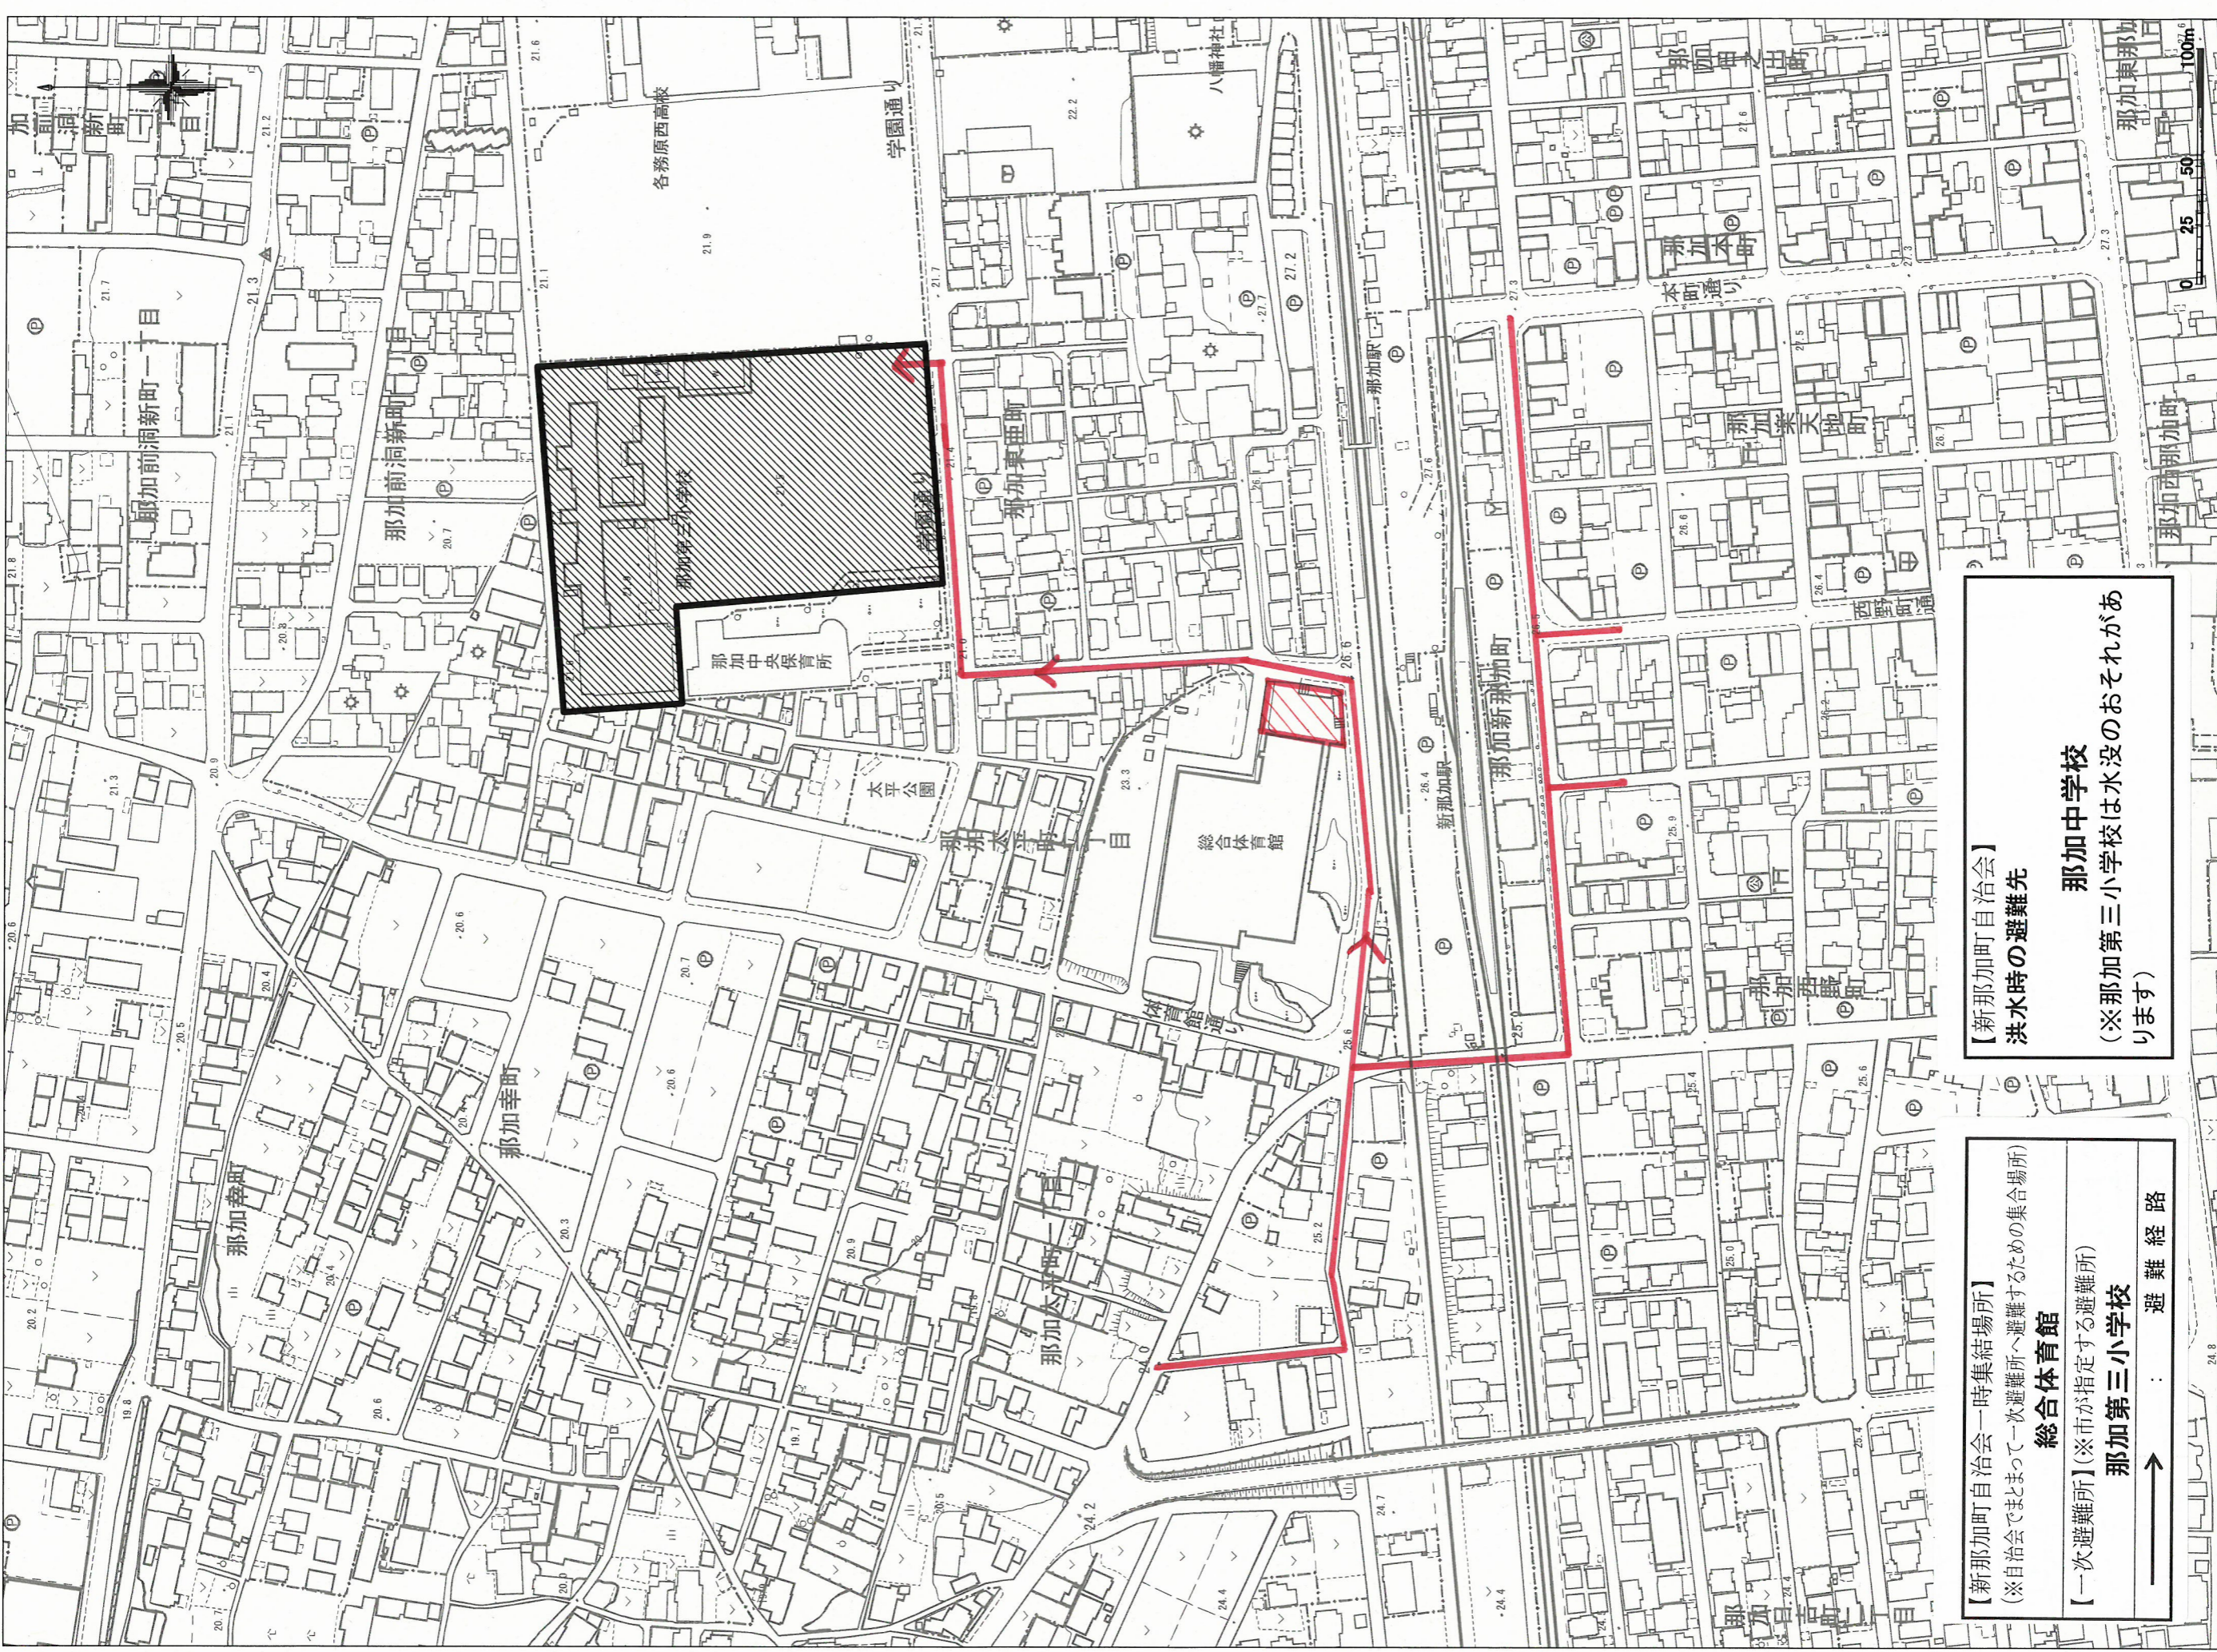

新那加町自治会 避難路マップ

1:2500

【新那加町自治会一時集結場所】
(※自治会でまとまって一次避難所へ避難するための集合場所)
総合体育館
【一次避難所】(※市が指定する避難所)
那加第三小学校
→ 避難経路

【新那加町自治会】
洪水時の避難先
那加中学校
(※那加第三小学校は水没のおそれがあります)