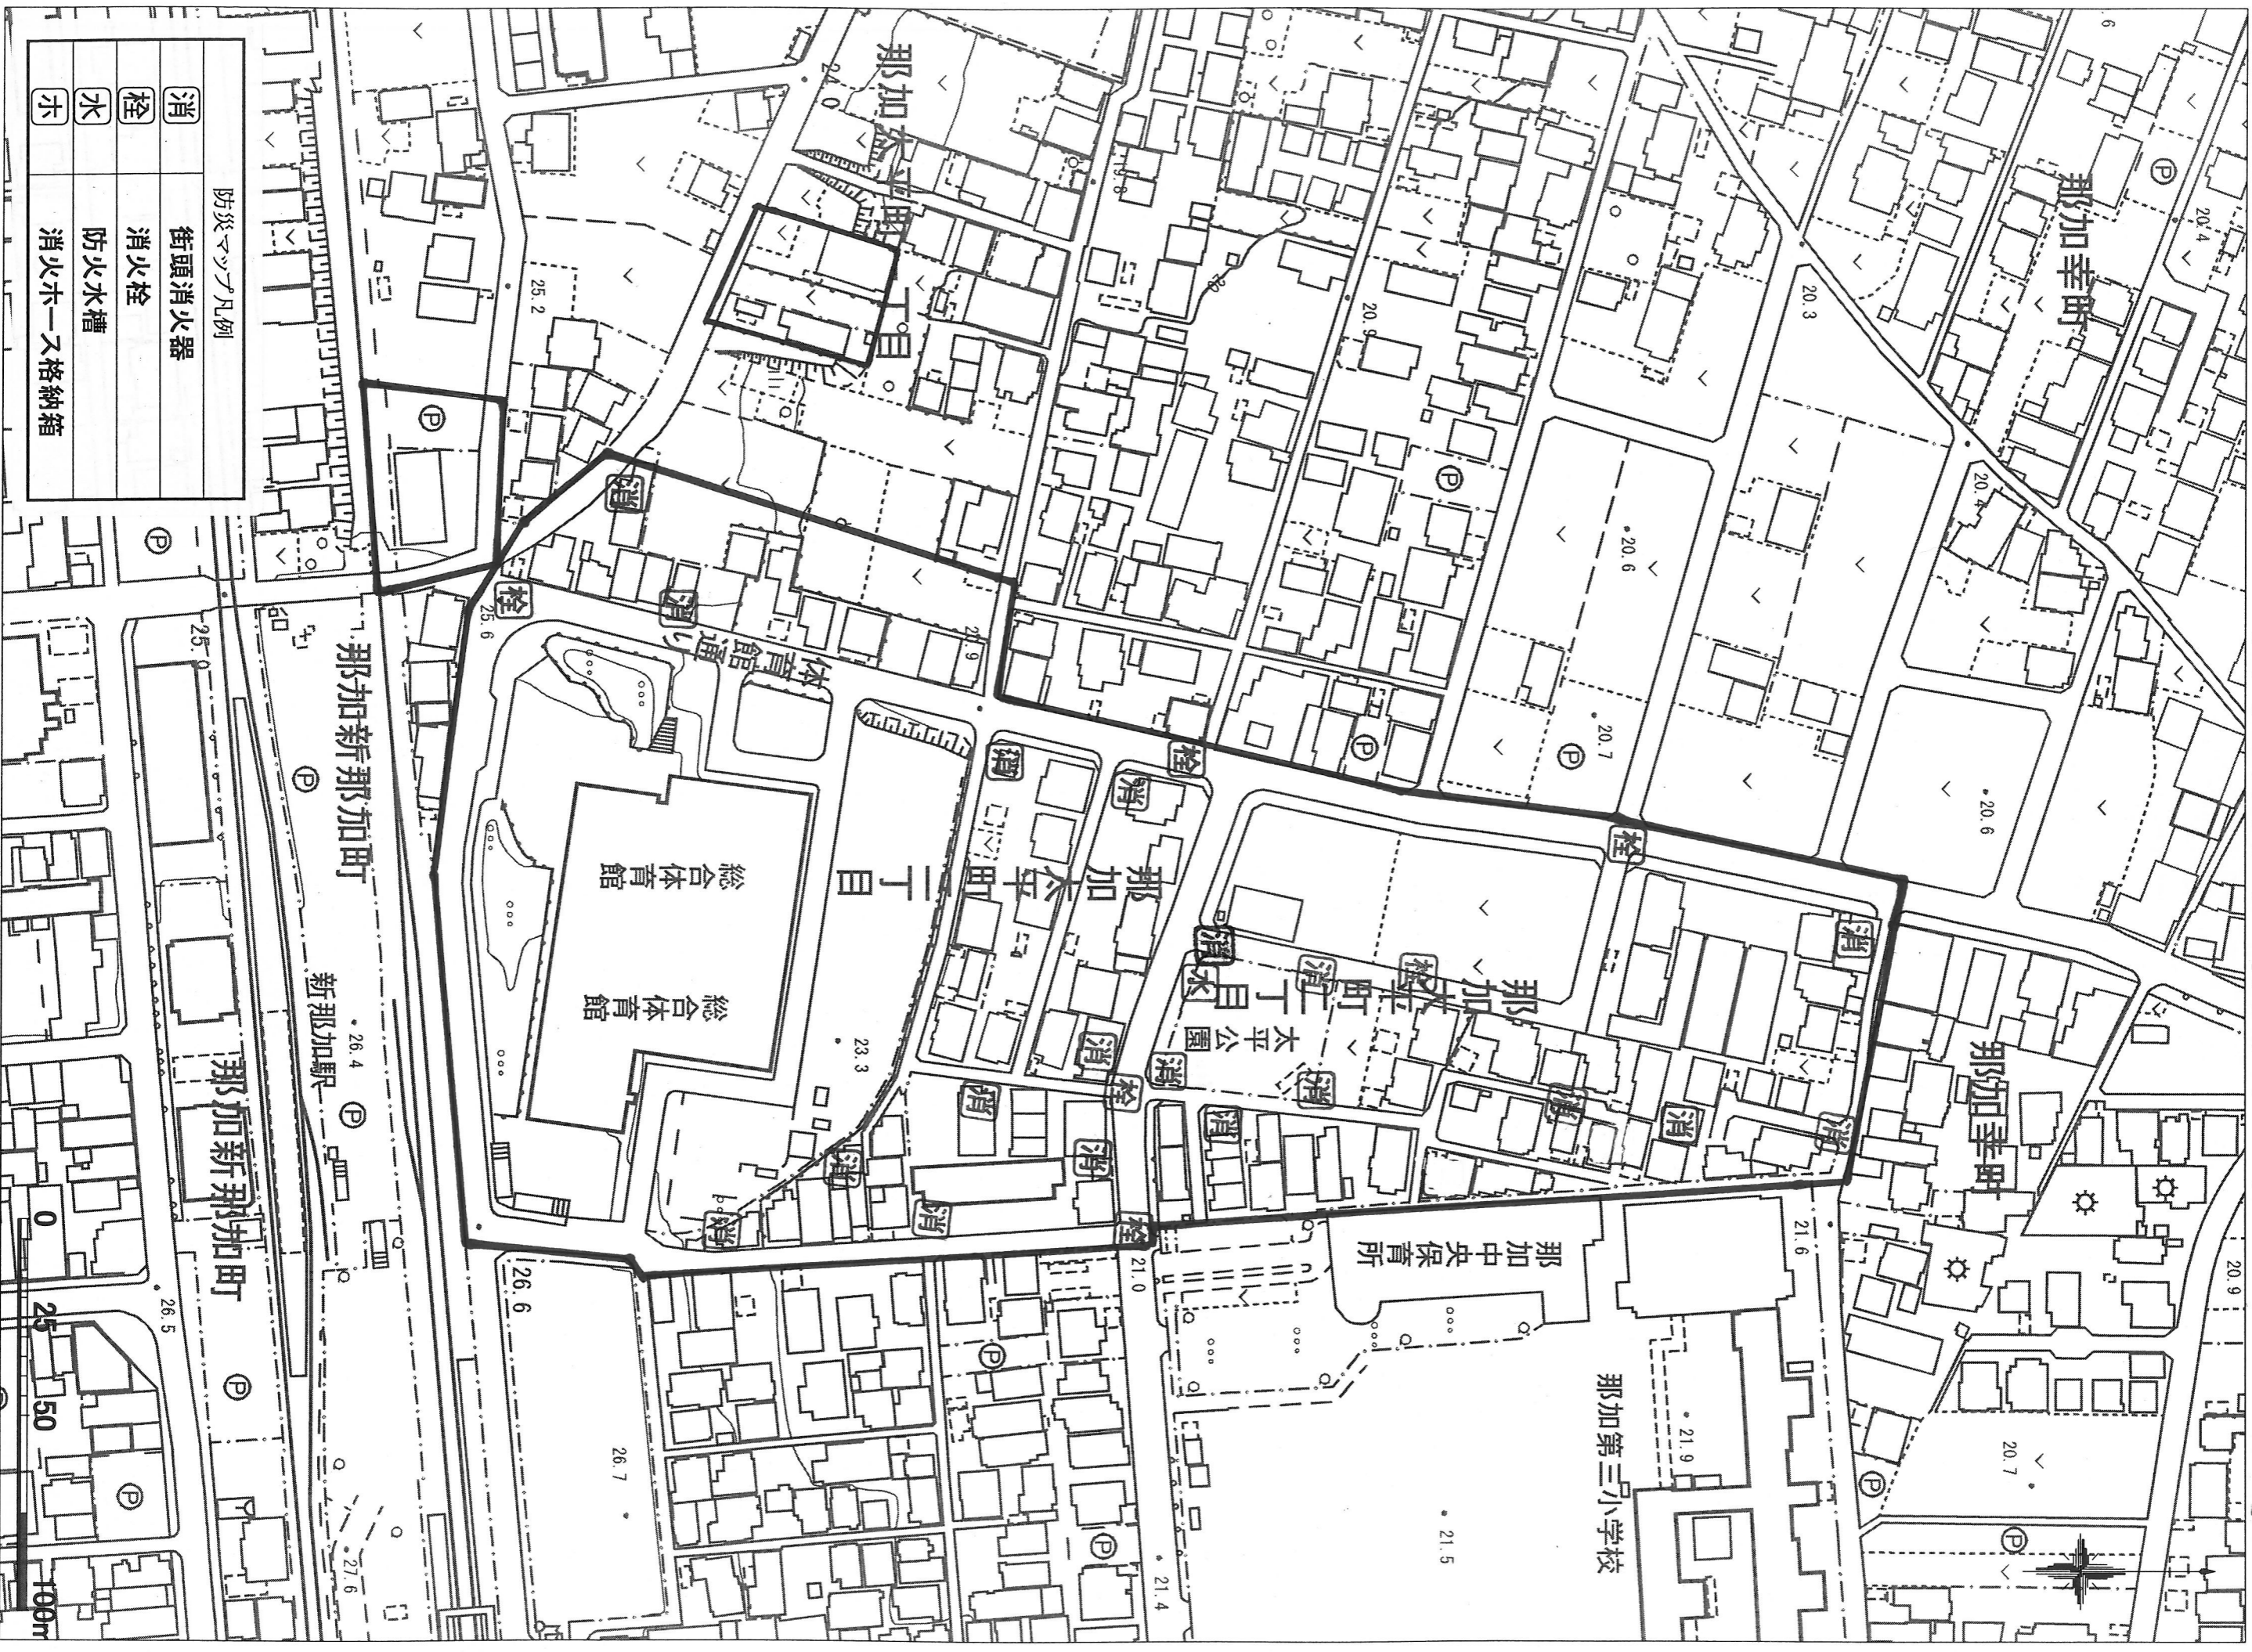

太平町2丁目自治会 防災マップ

1:1500

消栓	街頭消火器
水	消火水槽
ホ	消火ホース格納箱

防災マップ凡例