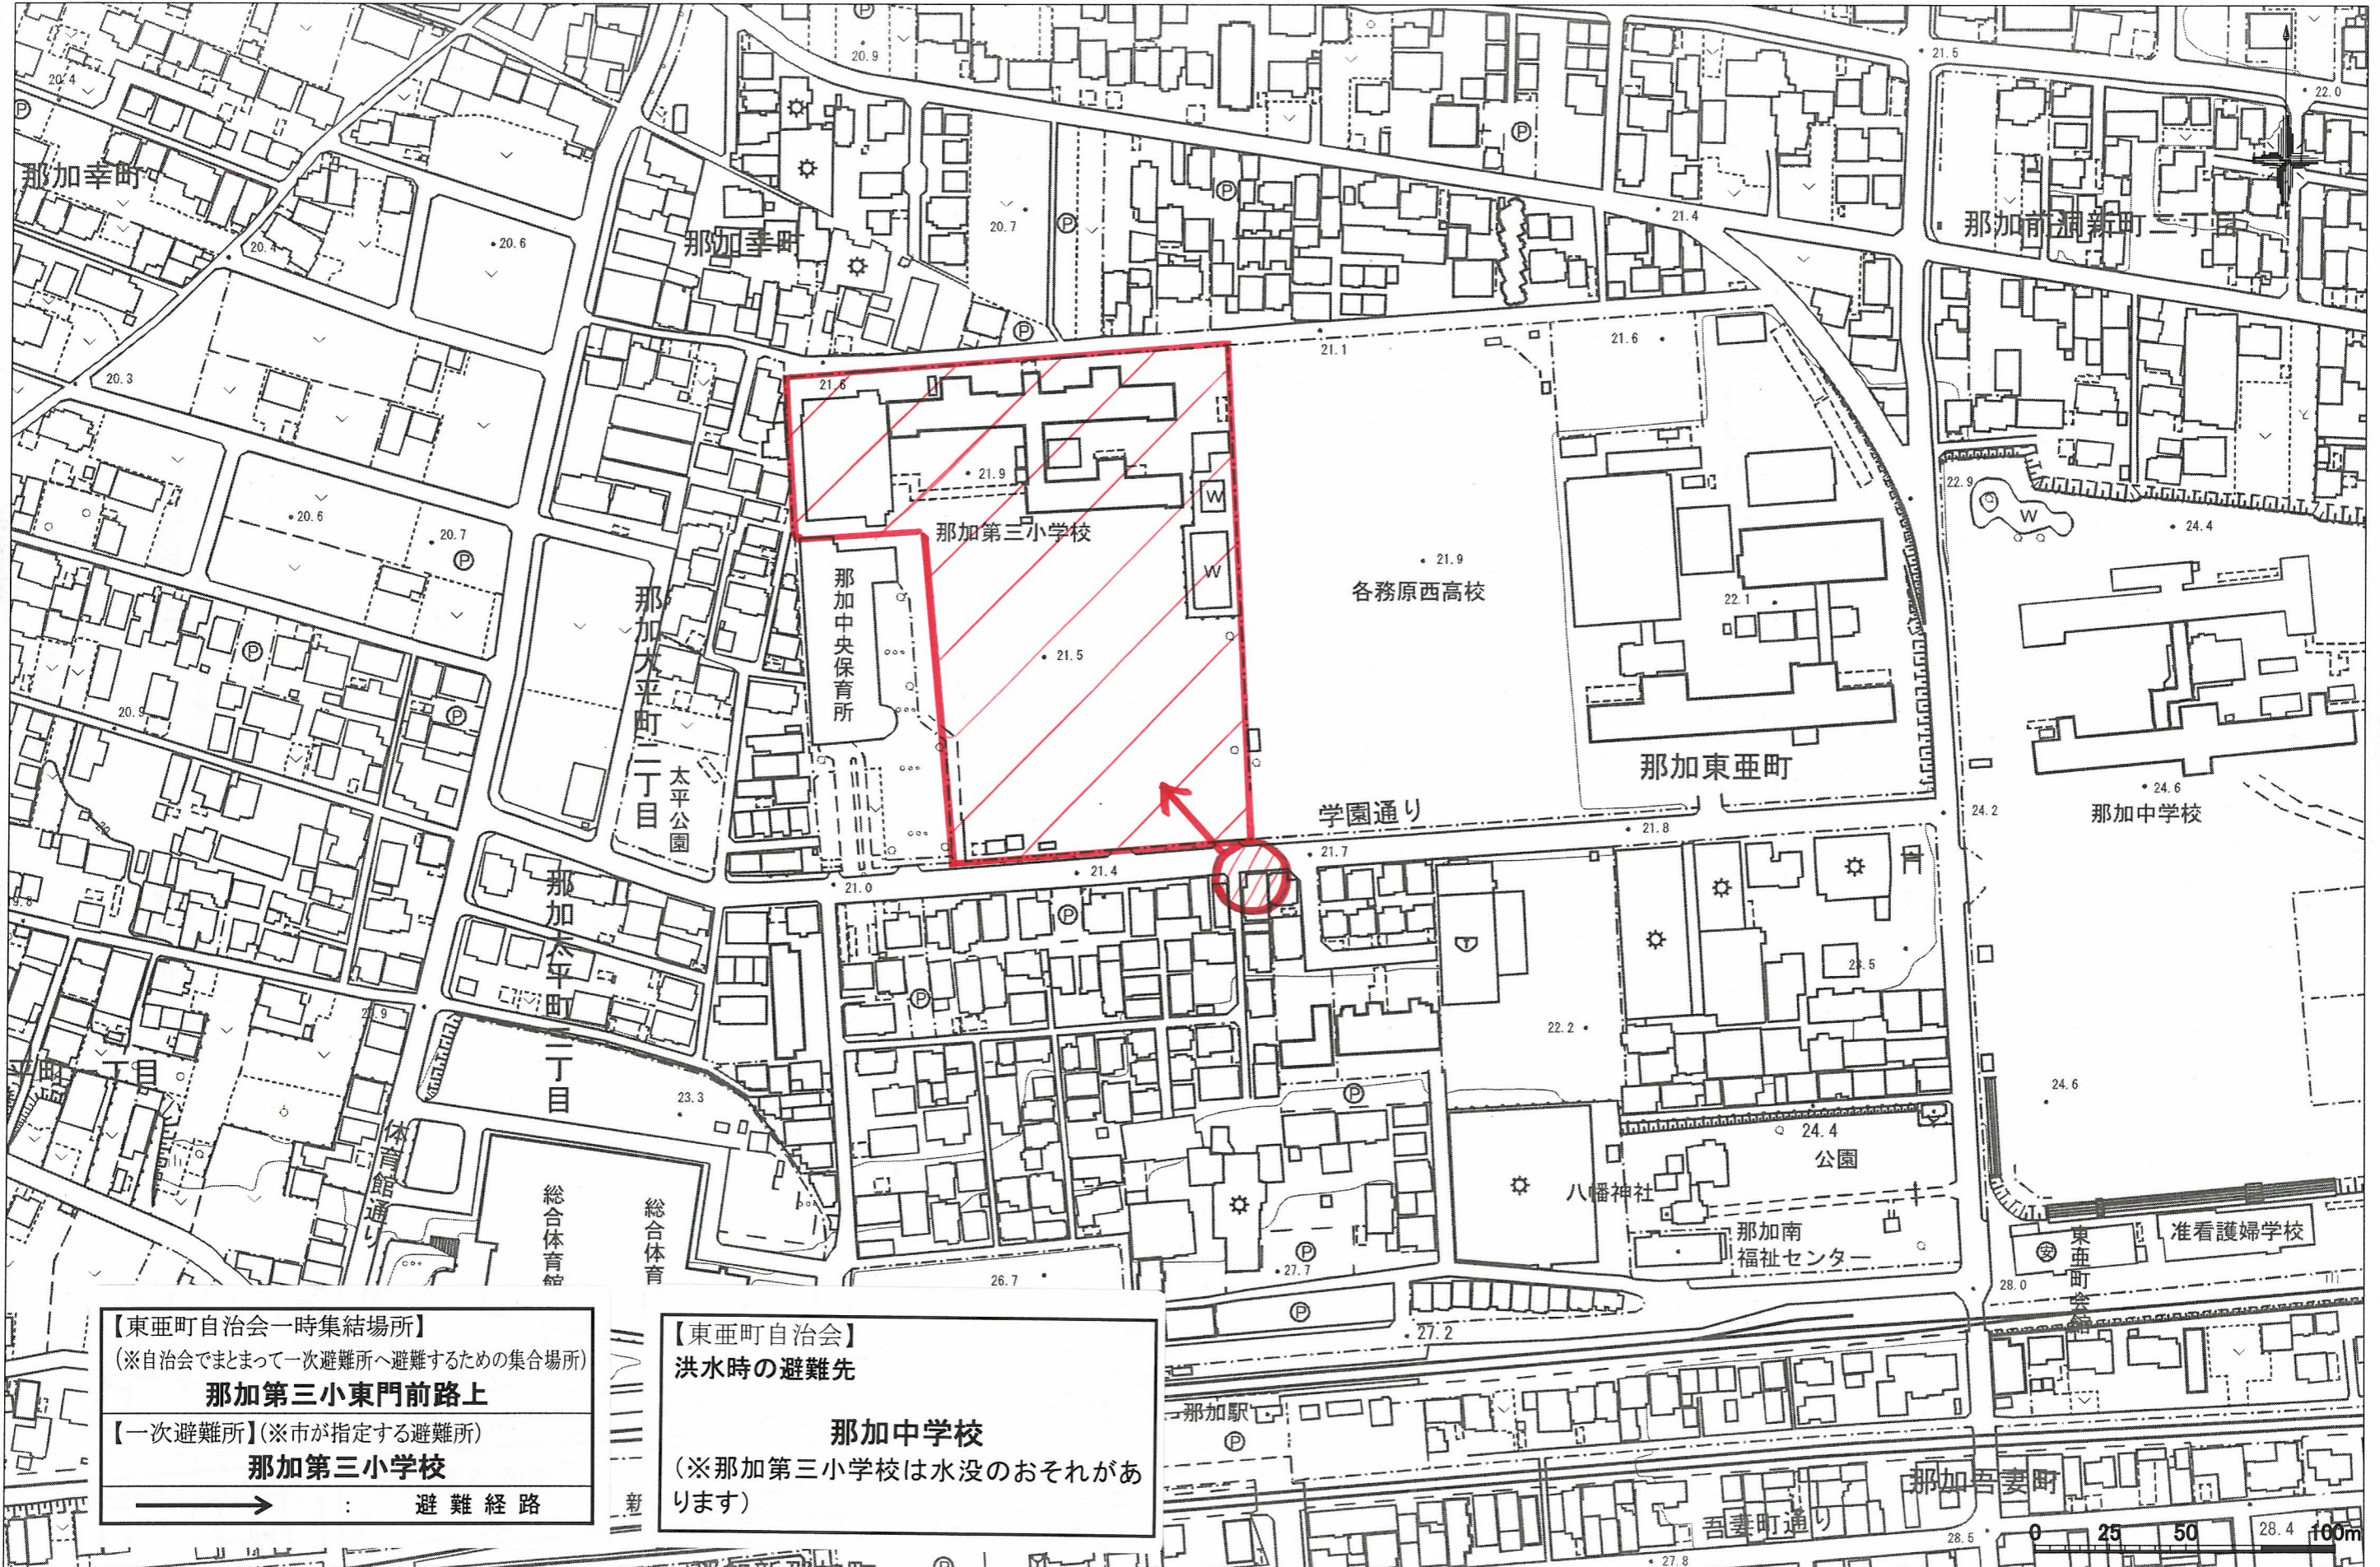

# 東亜町自治会 避難路マップ

1:2000

**【東亜町自治会一時集結場所】**  
 (※自治会でまとめて一次避難所へ避難するための集結場所)  
**那加第三小東門前路上**

**【一次避難所】(※市が指定する避難所)**  
**那加第三小学校**

→ : 避難経路

**【東亜町自治会】**  
**洪水時の避難先**  
**那加中学校**  
 (※那加第三小学校は水没のおそれがあります)