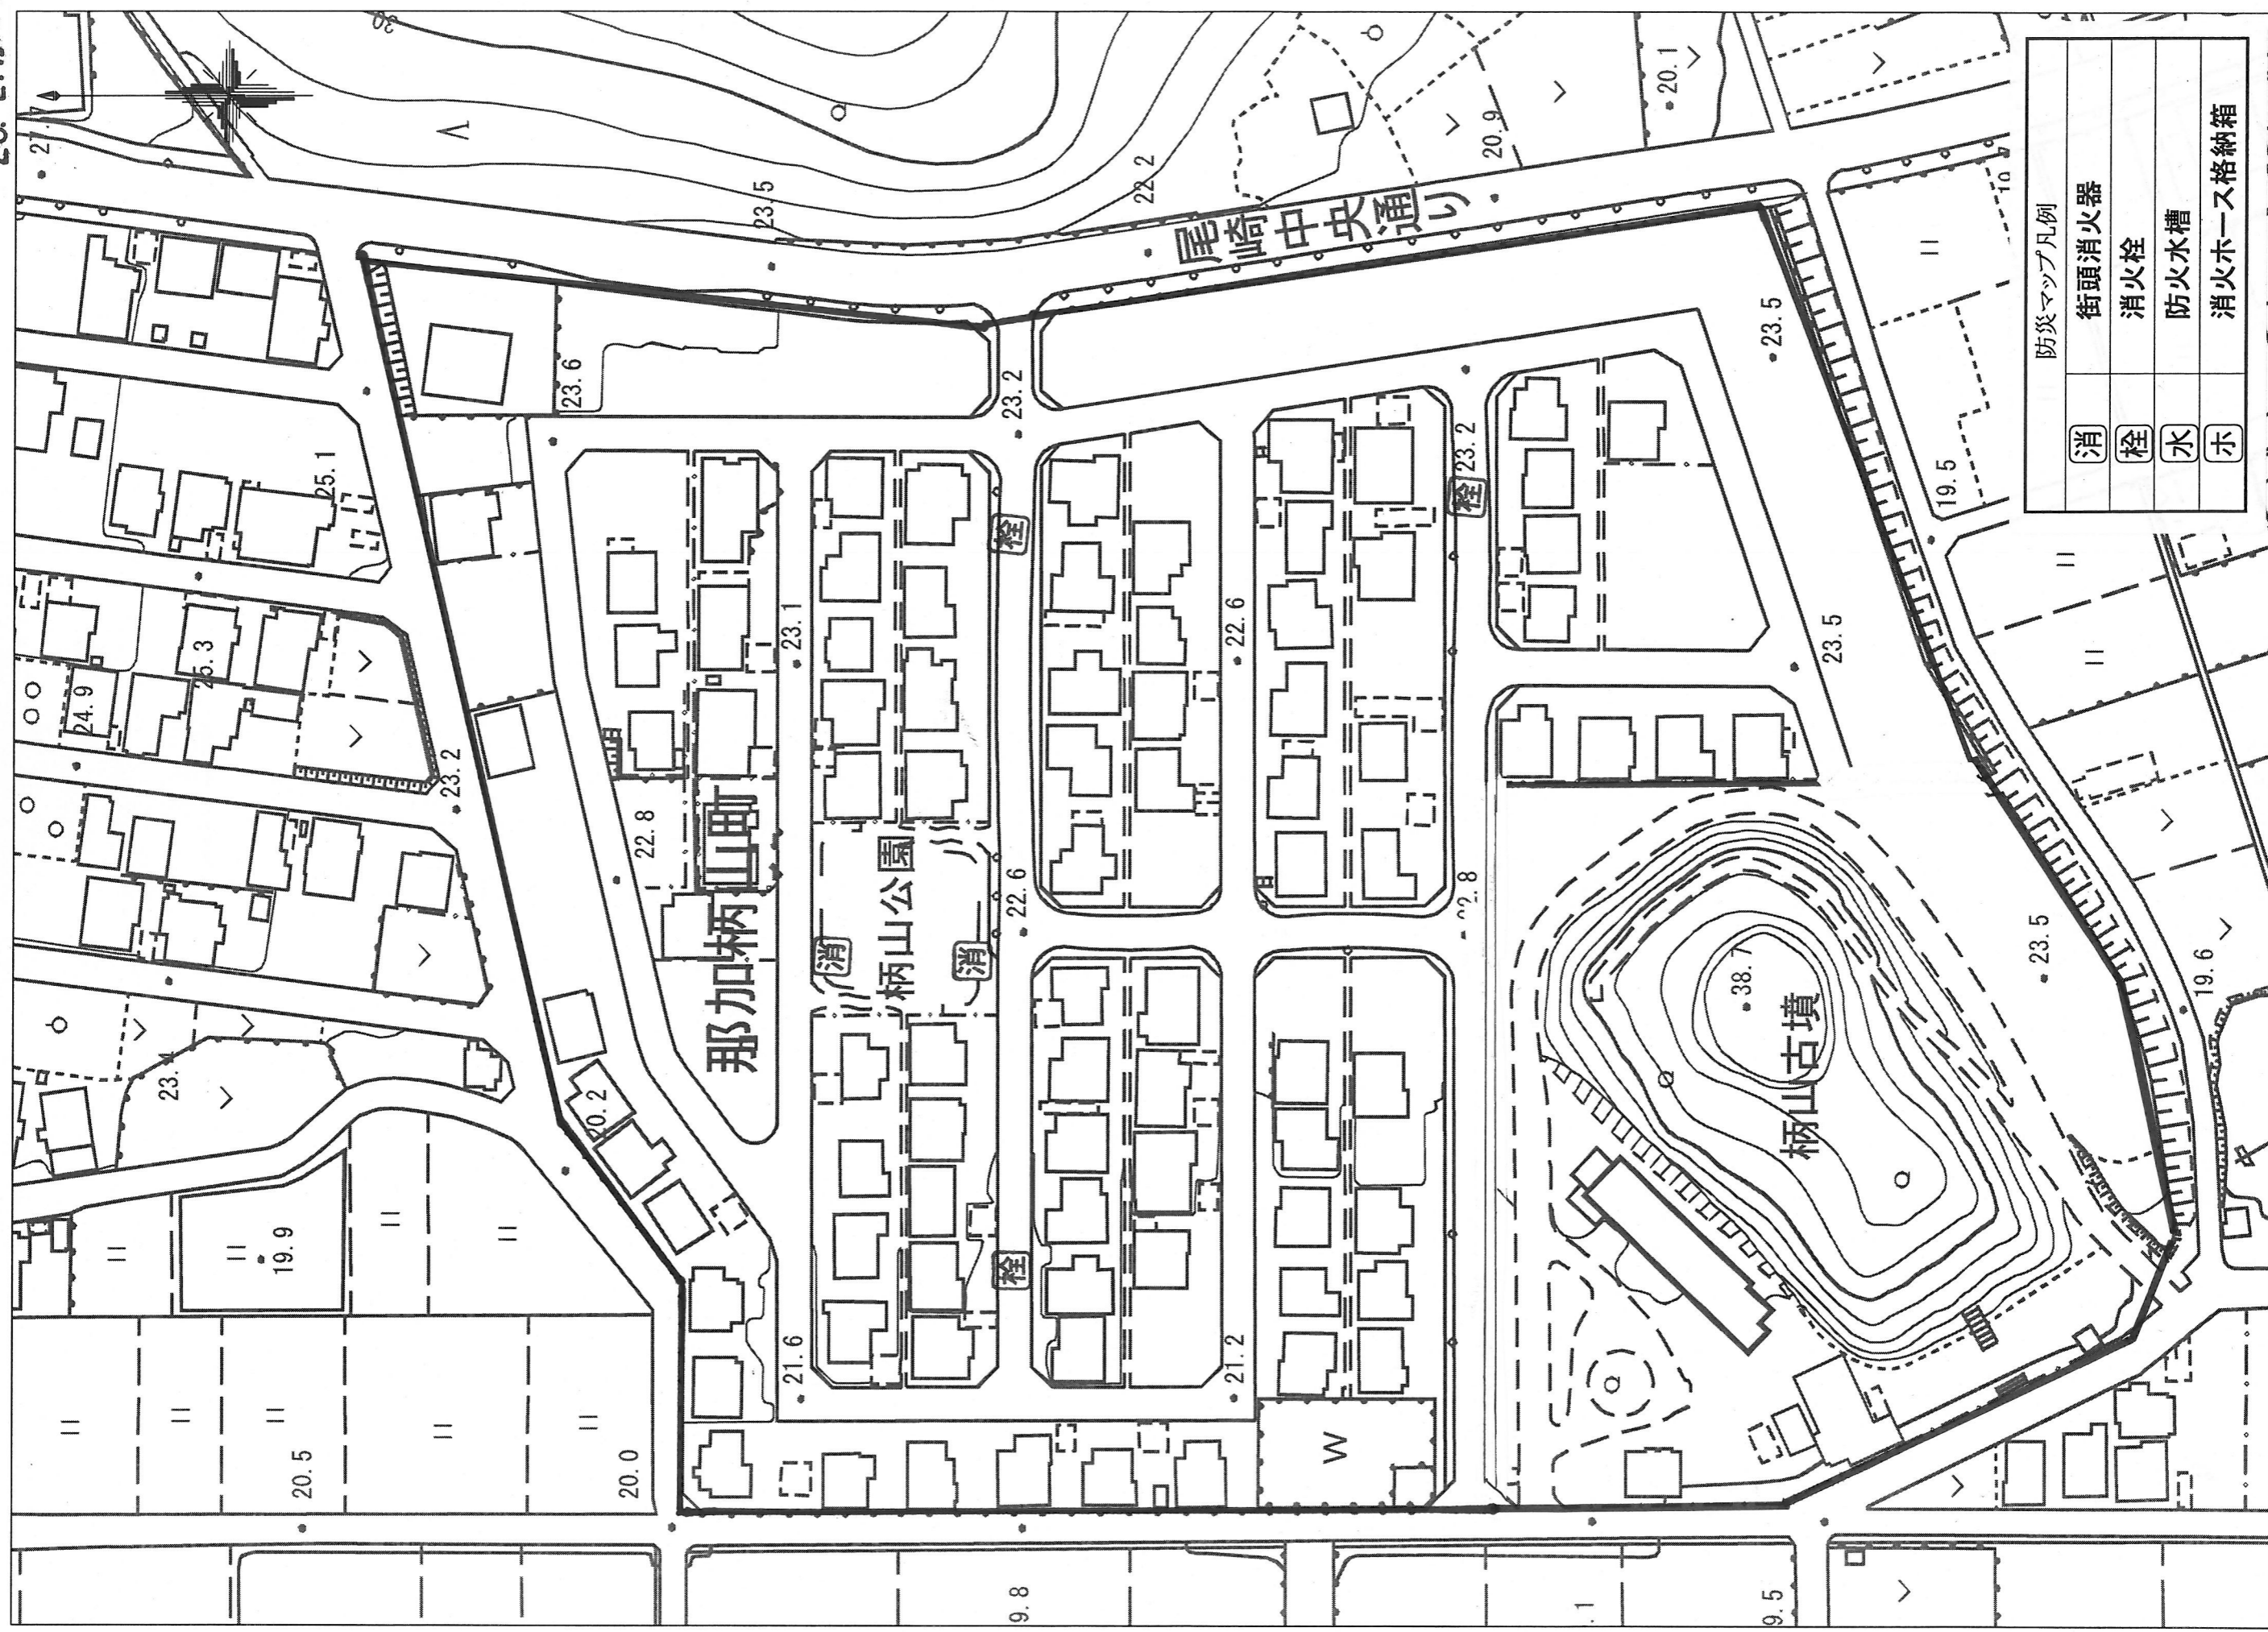

グリーンランド柄山自治会 防災マップ

28. 2. 月

防災マップ凡例

消	街頭消火器
栓	消火栓
水	防火水槽
ホ	消火ホース格納箱