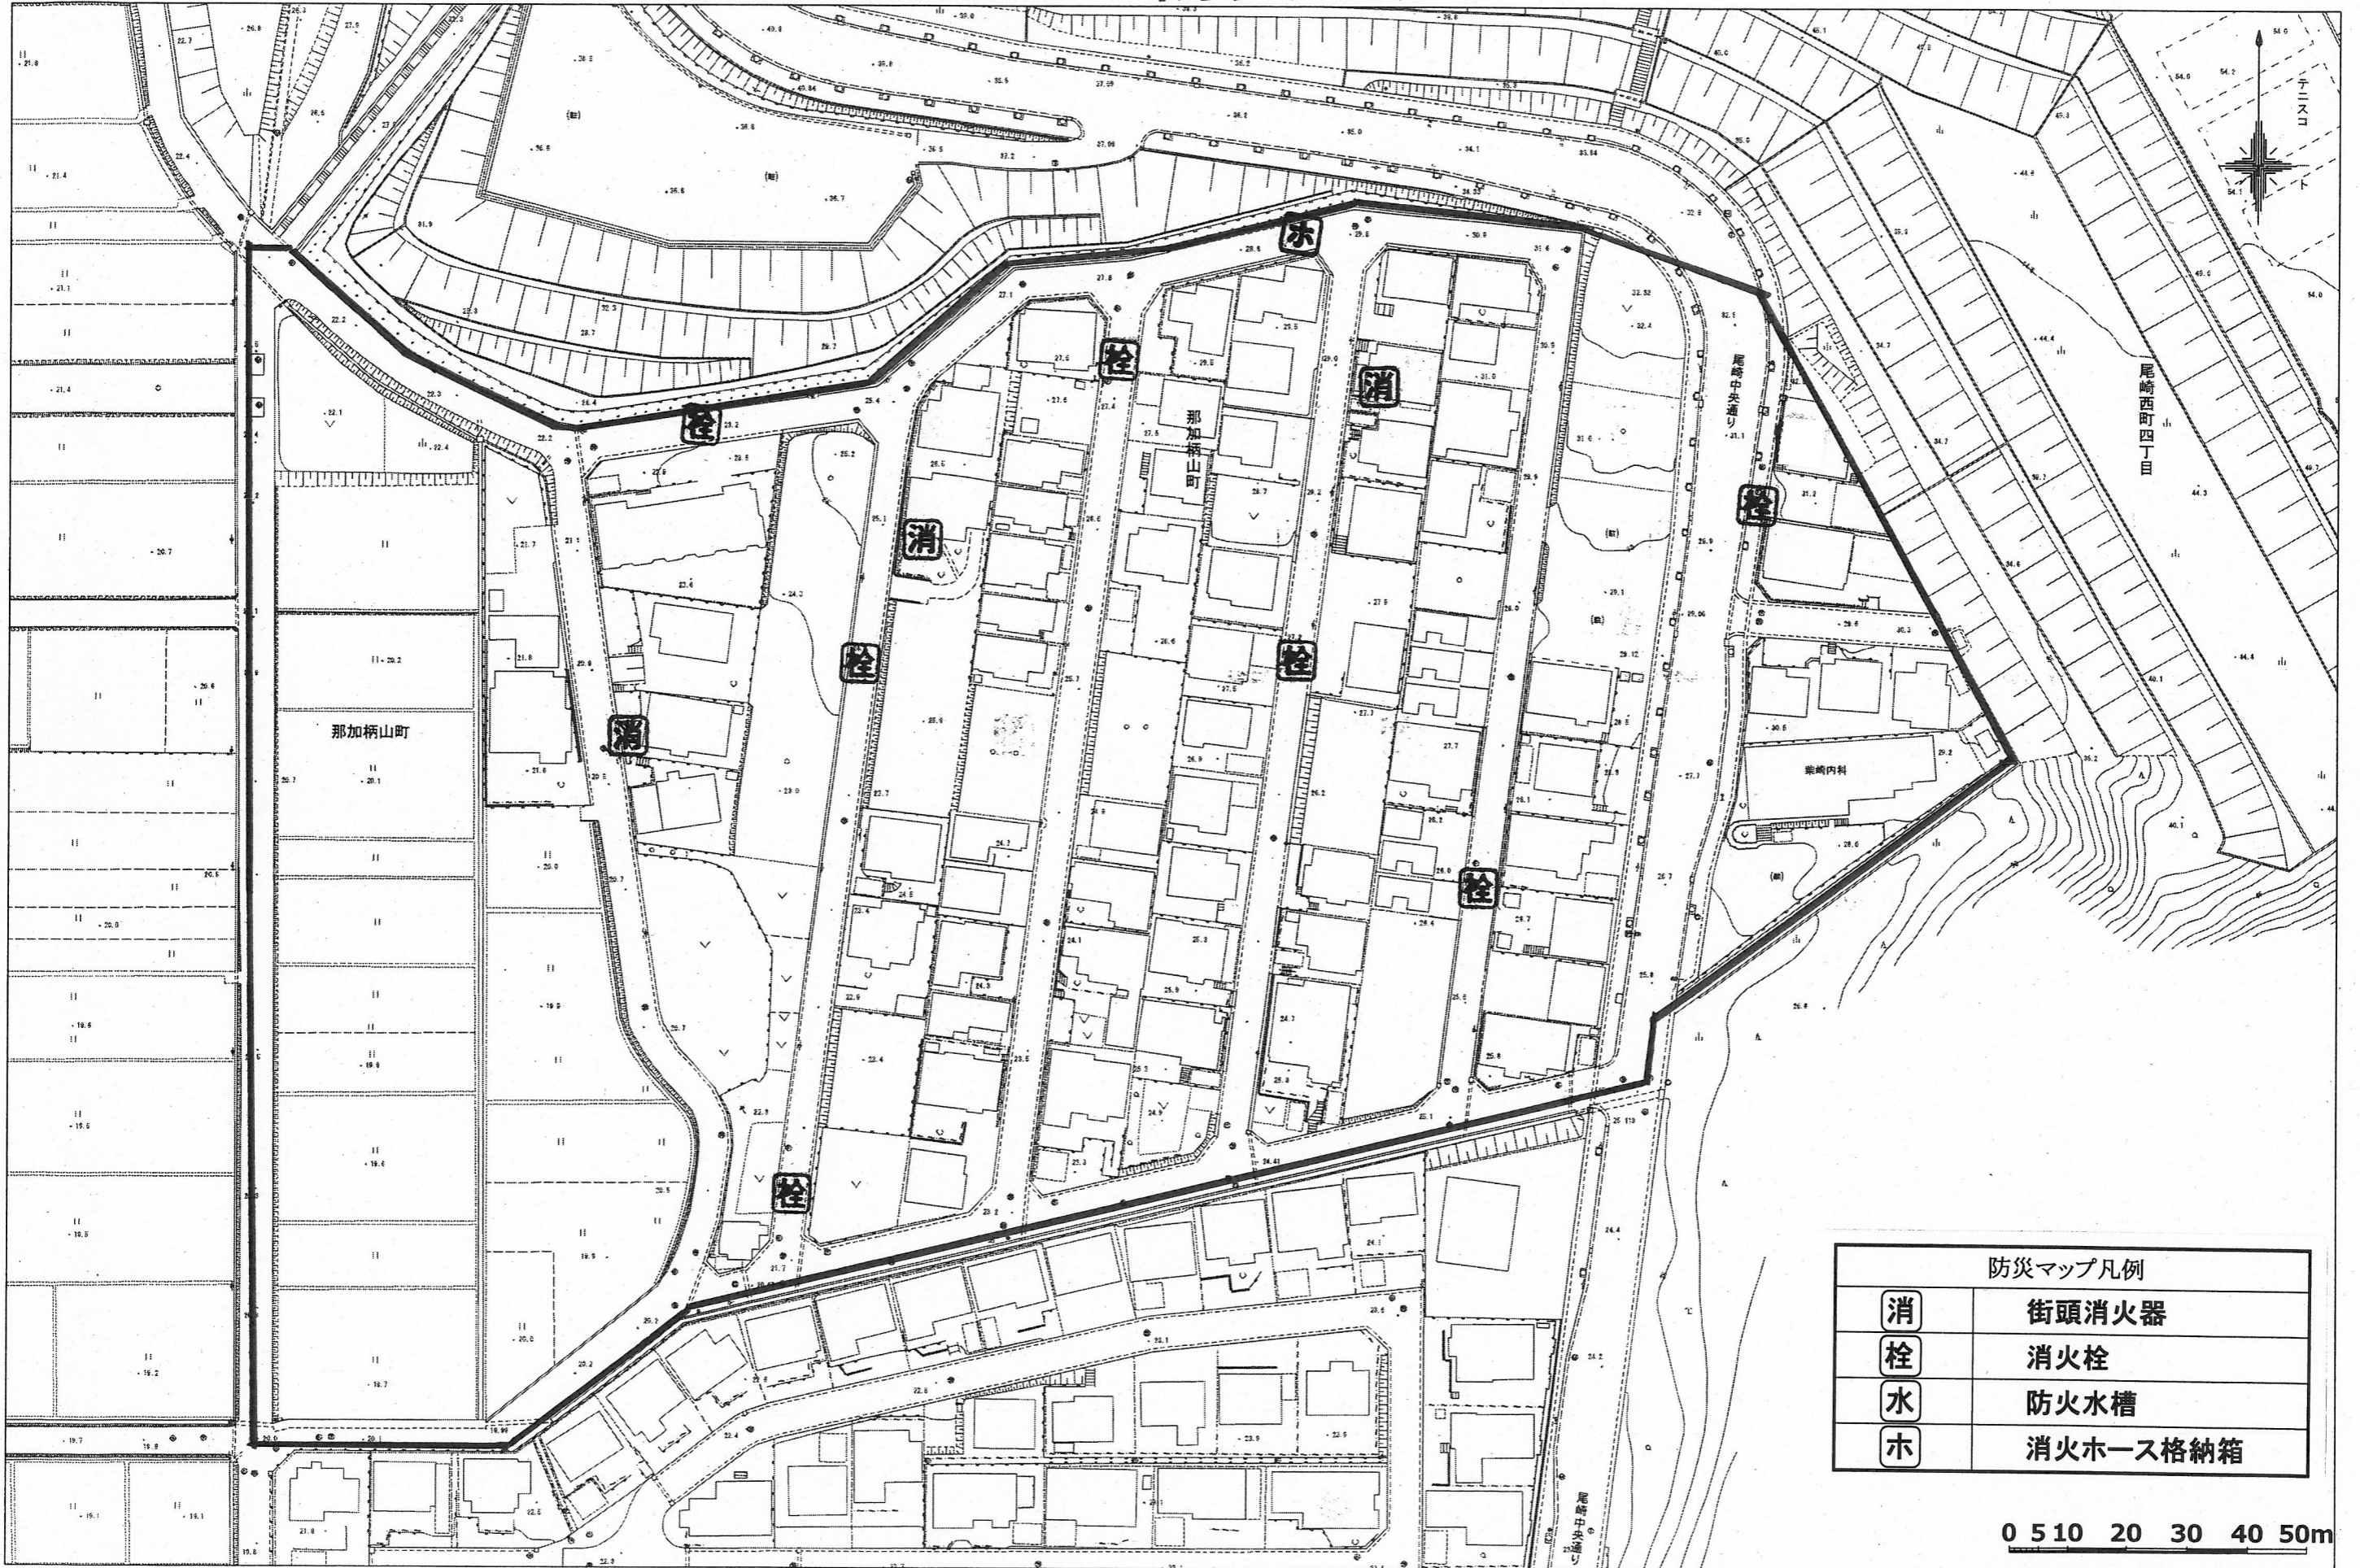

# 柄山町自治会 防災マップ

28.6.月

1:1000

防災マップ凡例

消	街頭消火器
栓	消火栓
水	防火水槽
ホ	消火ホース格納箱

0 5 10 20 30 40 50m