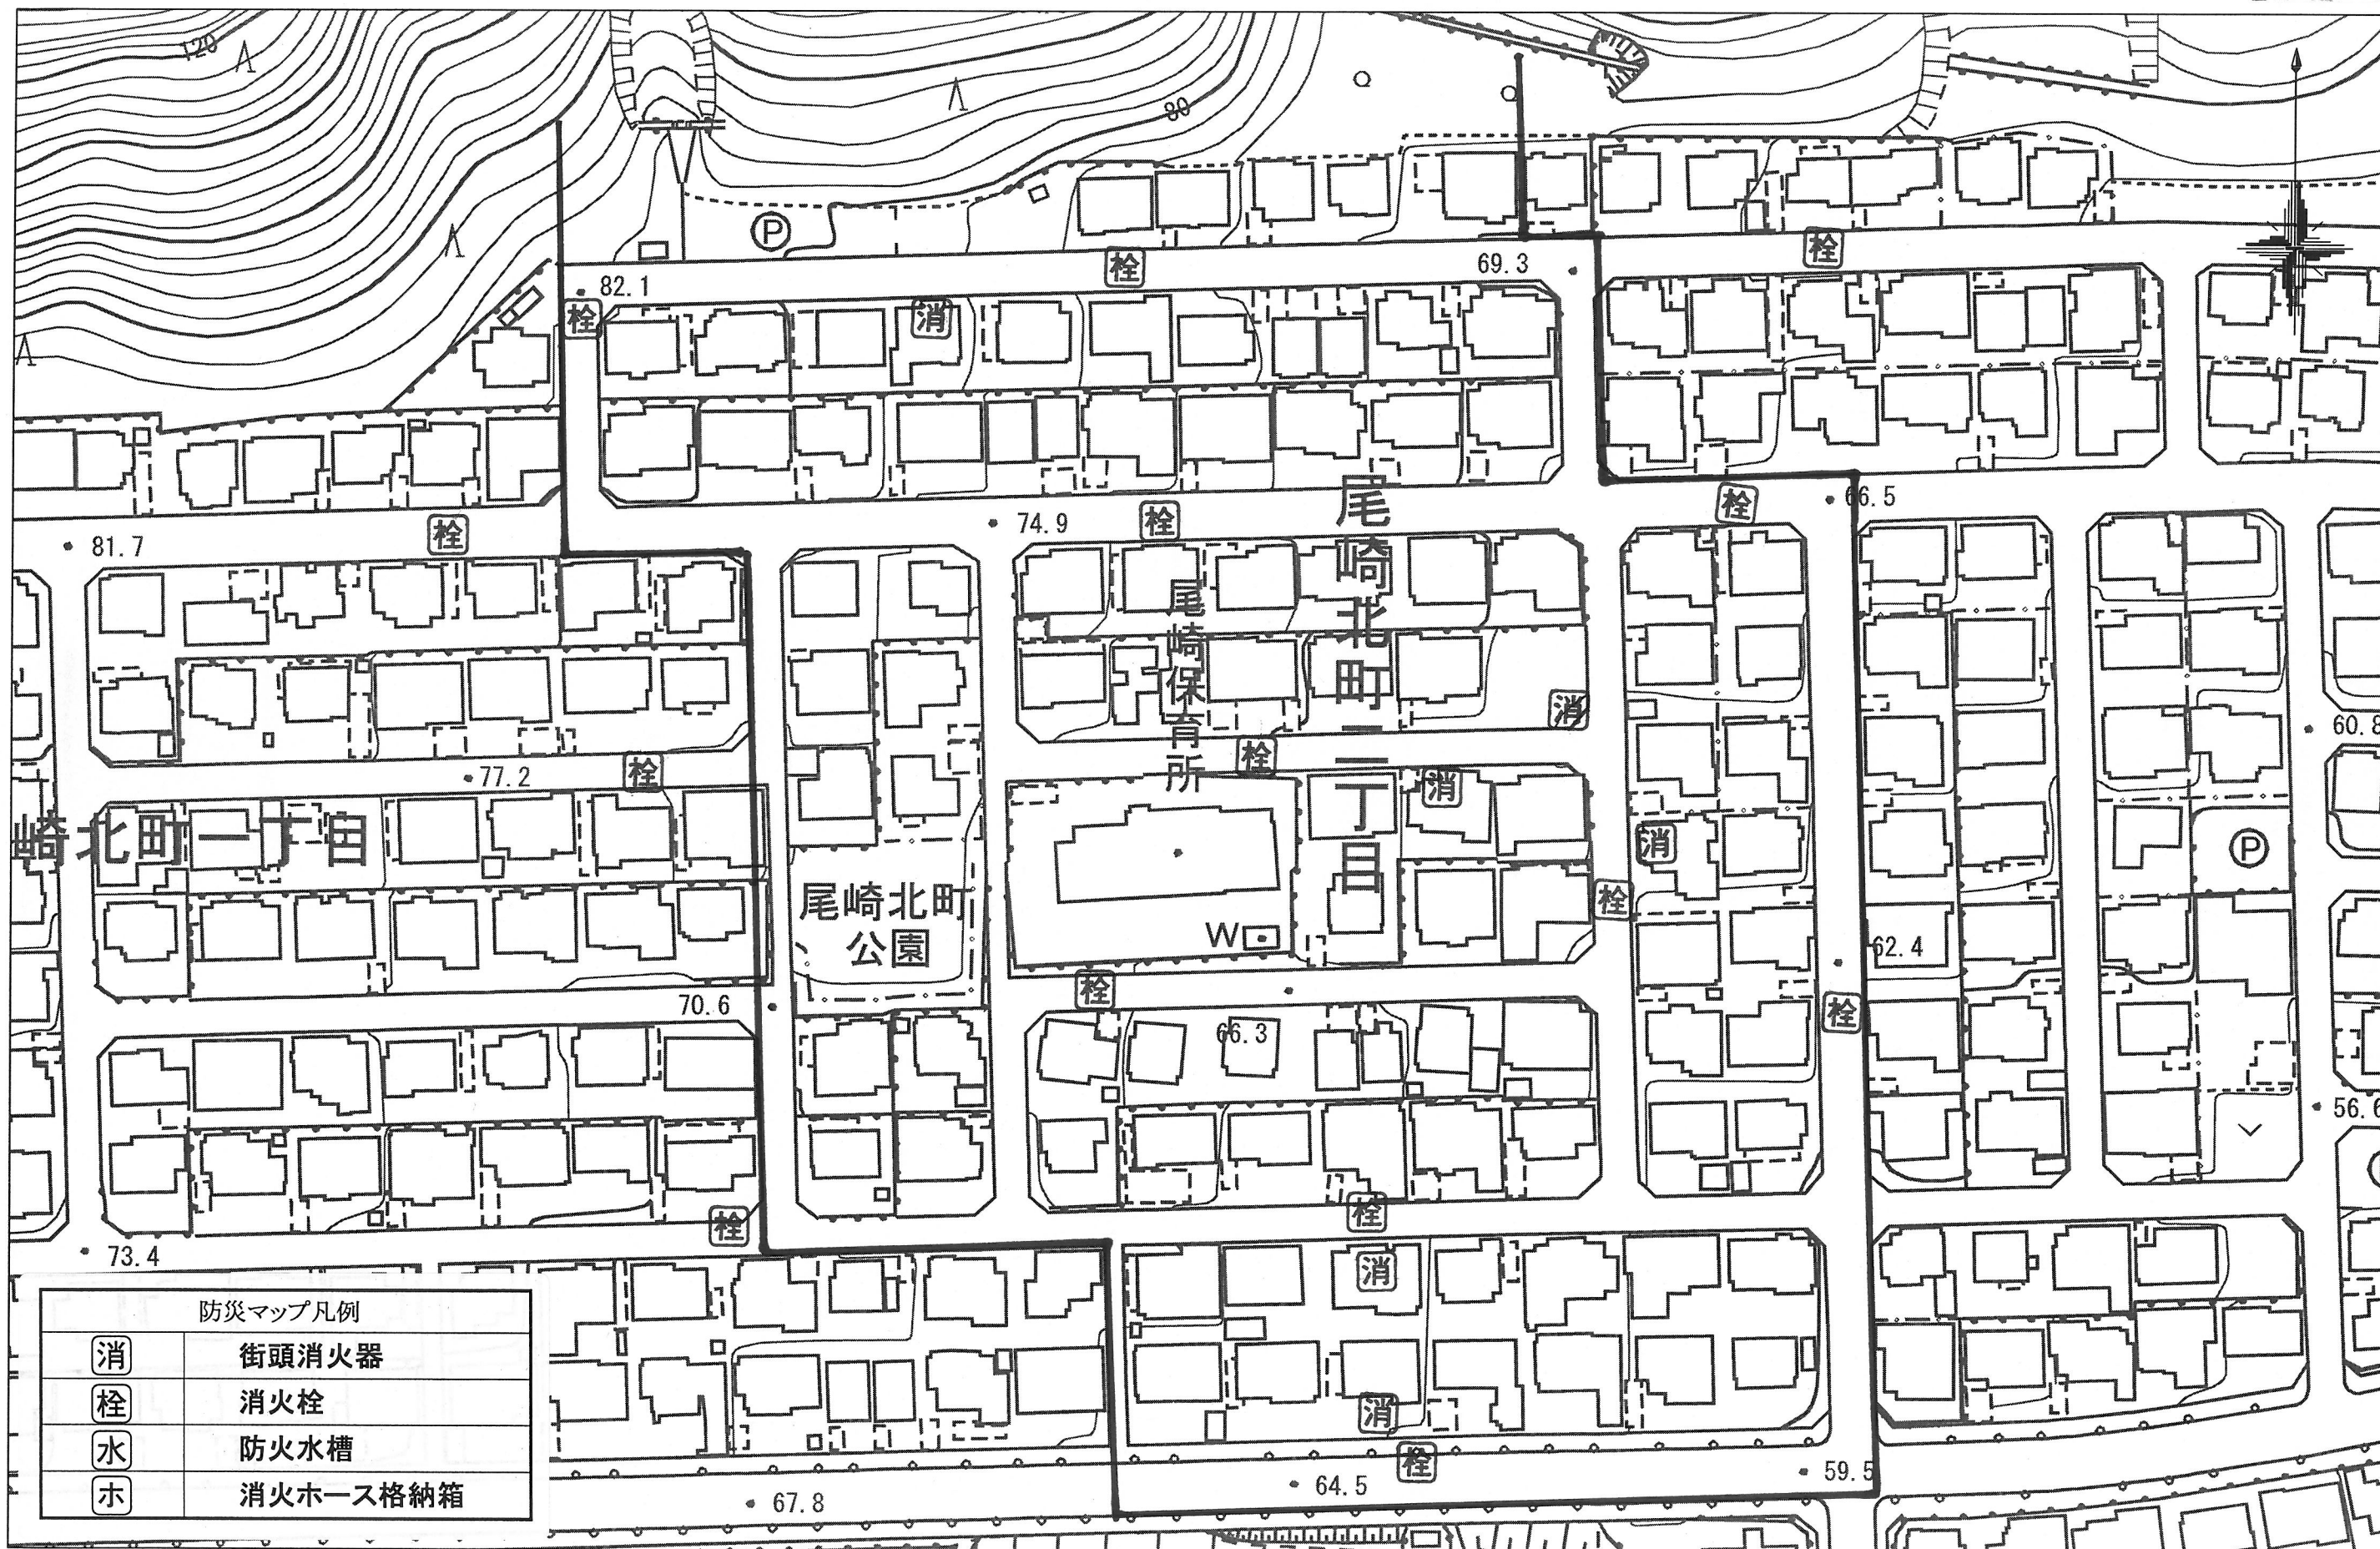

尾崎北町2丁目自治会 防災マップ

22.12.月

防災マップ凡例	
消	街頭消火器
栓	消火栓
水	防火水槽
ホ	消火ホース格納箱