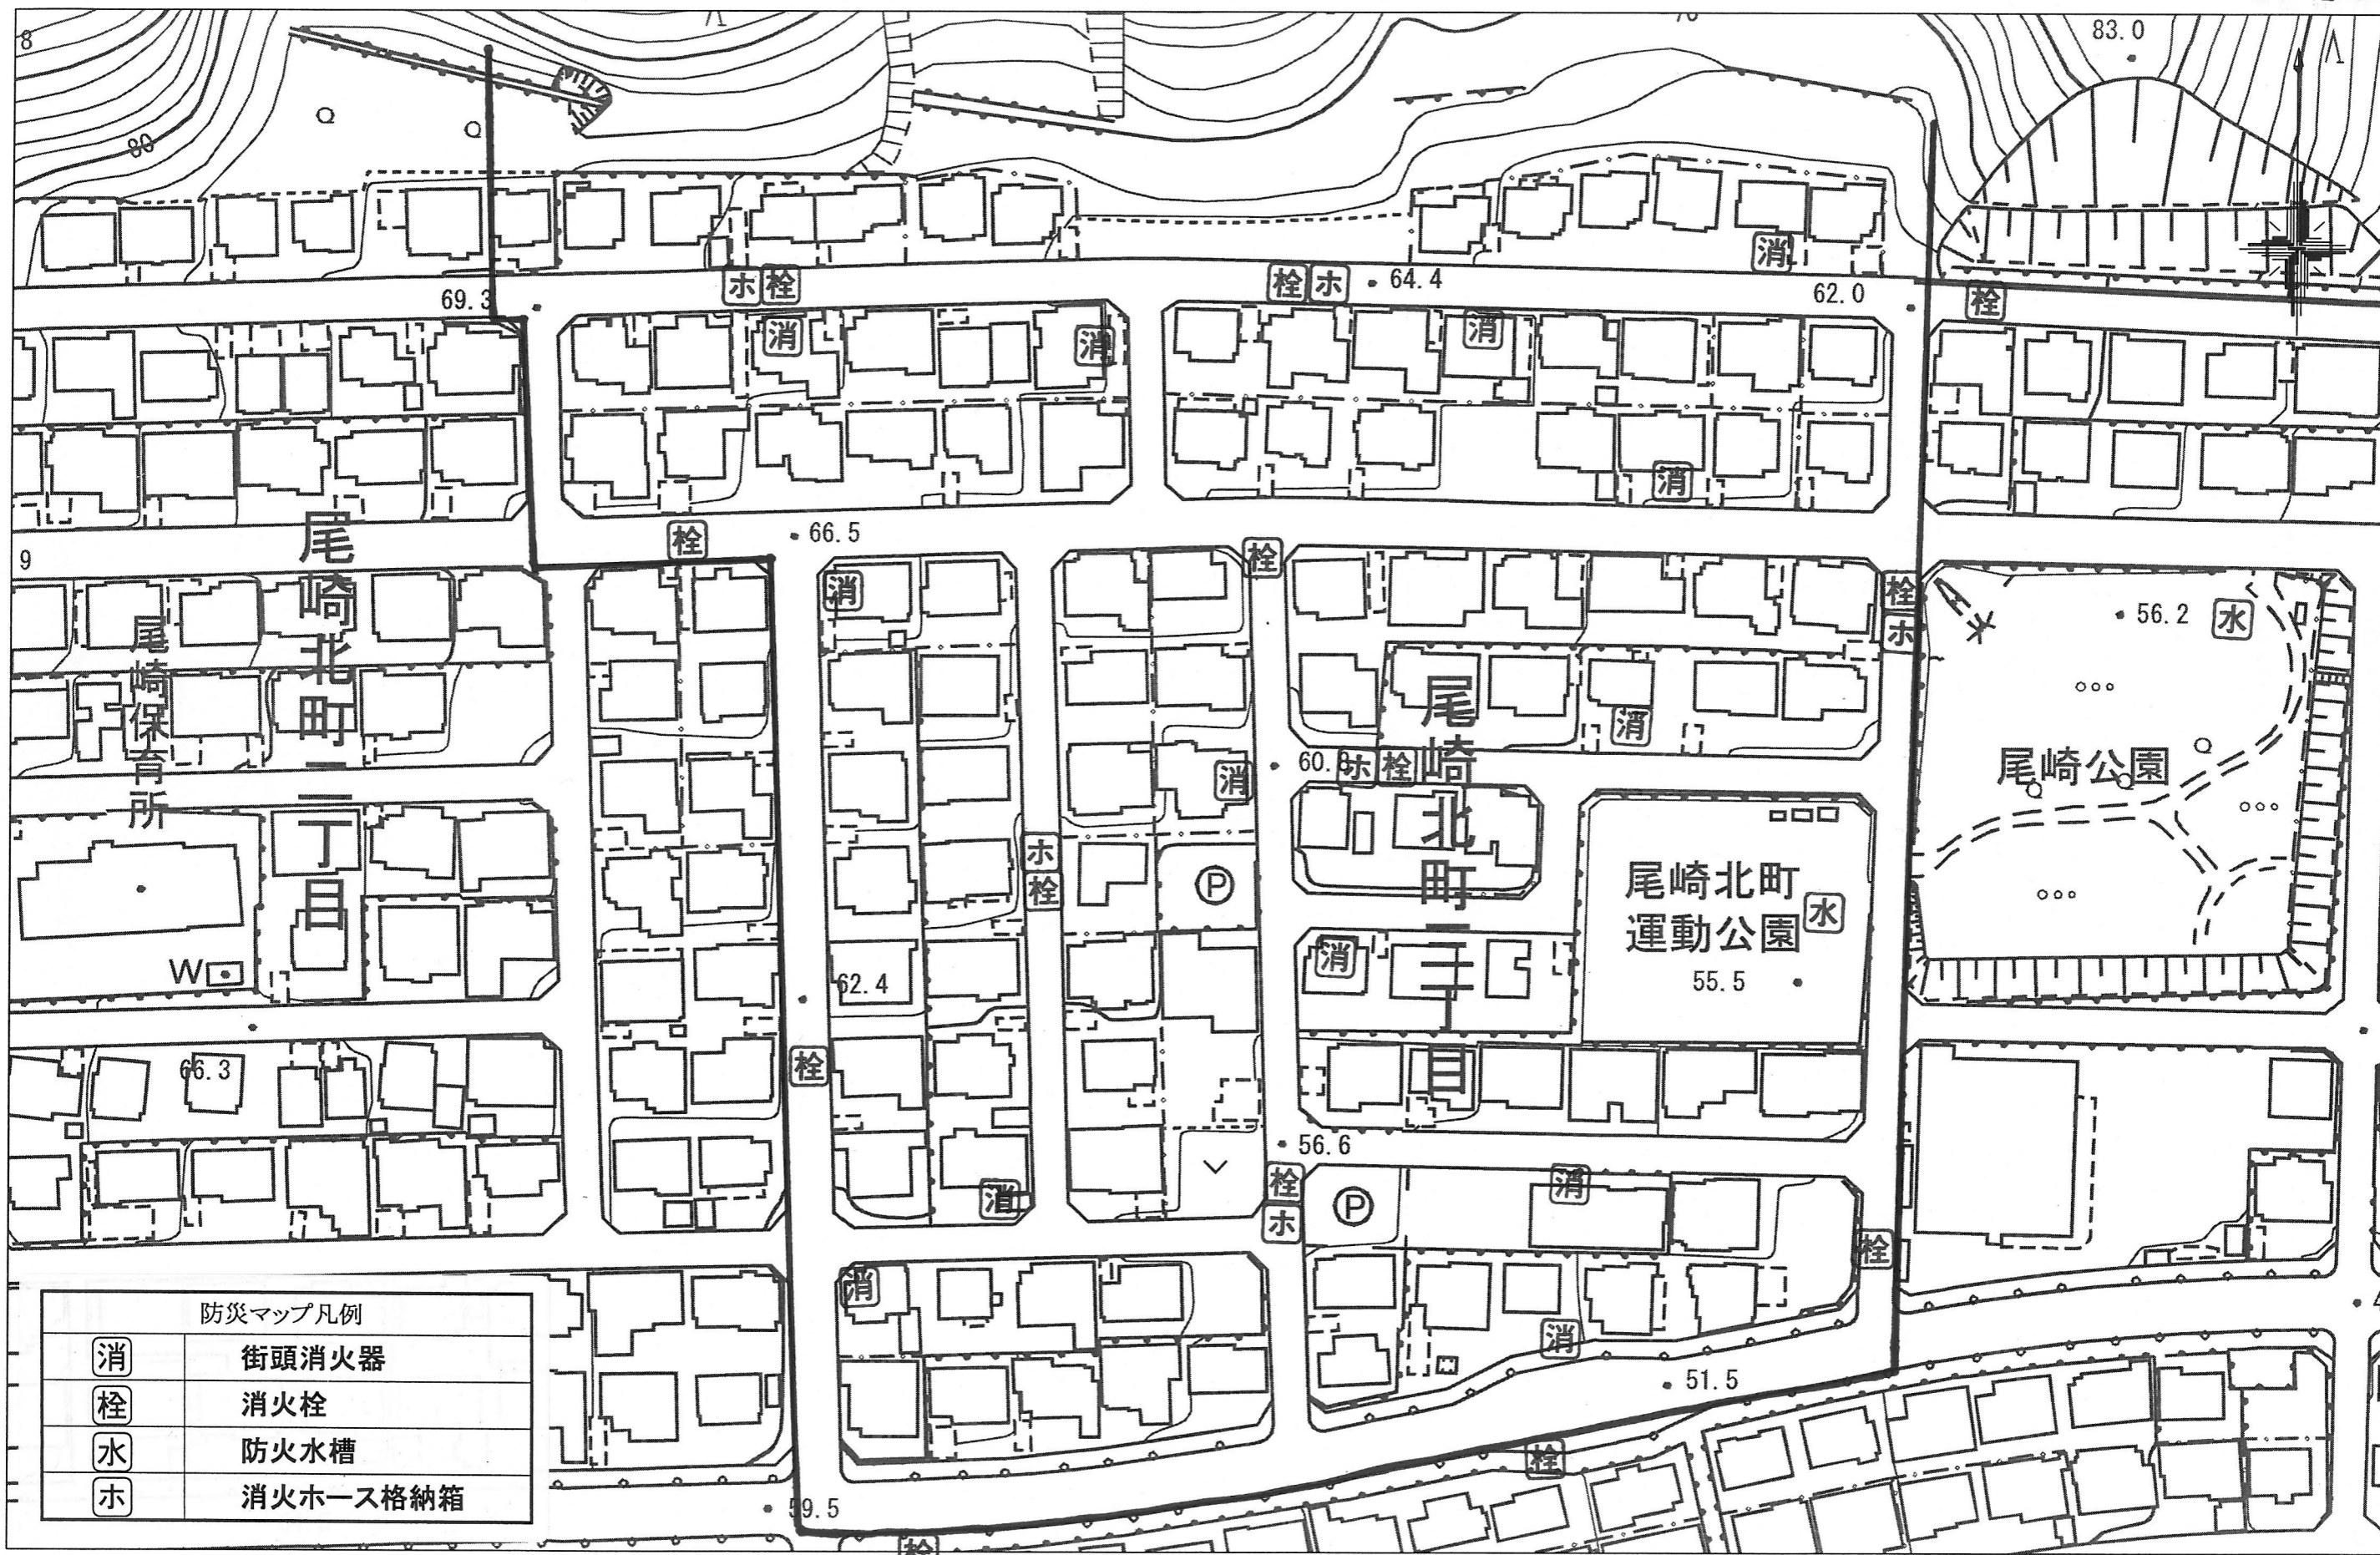

尾崎北町3丁目自治会 防災マップ

22.12.月

防災マップ凡例

消	街頭消火器
栓	消火栓
水	防火水槽
ホ	消火ホース格納箱