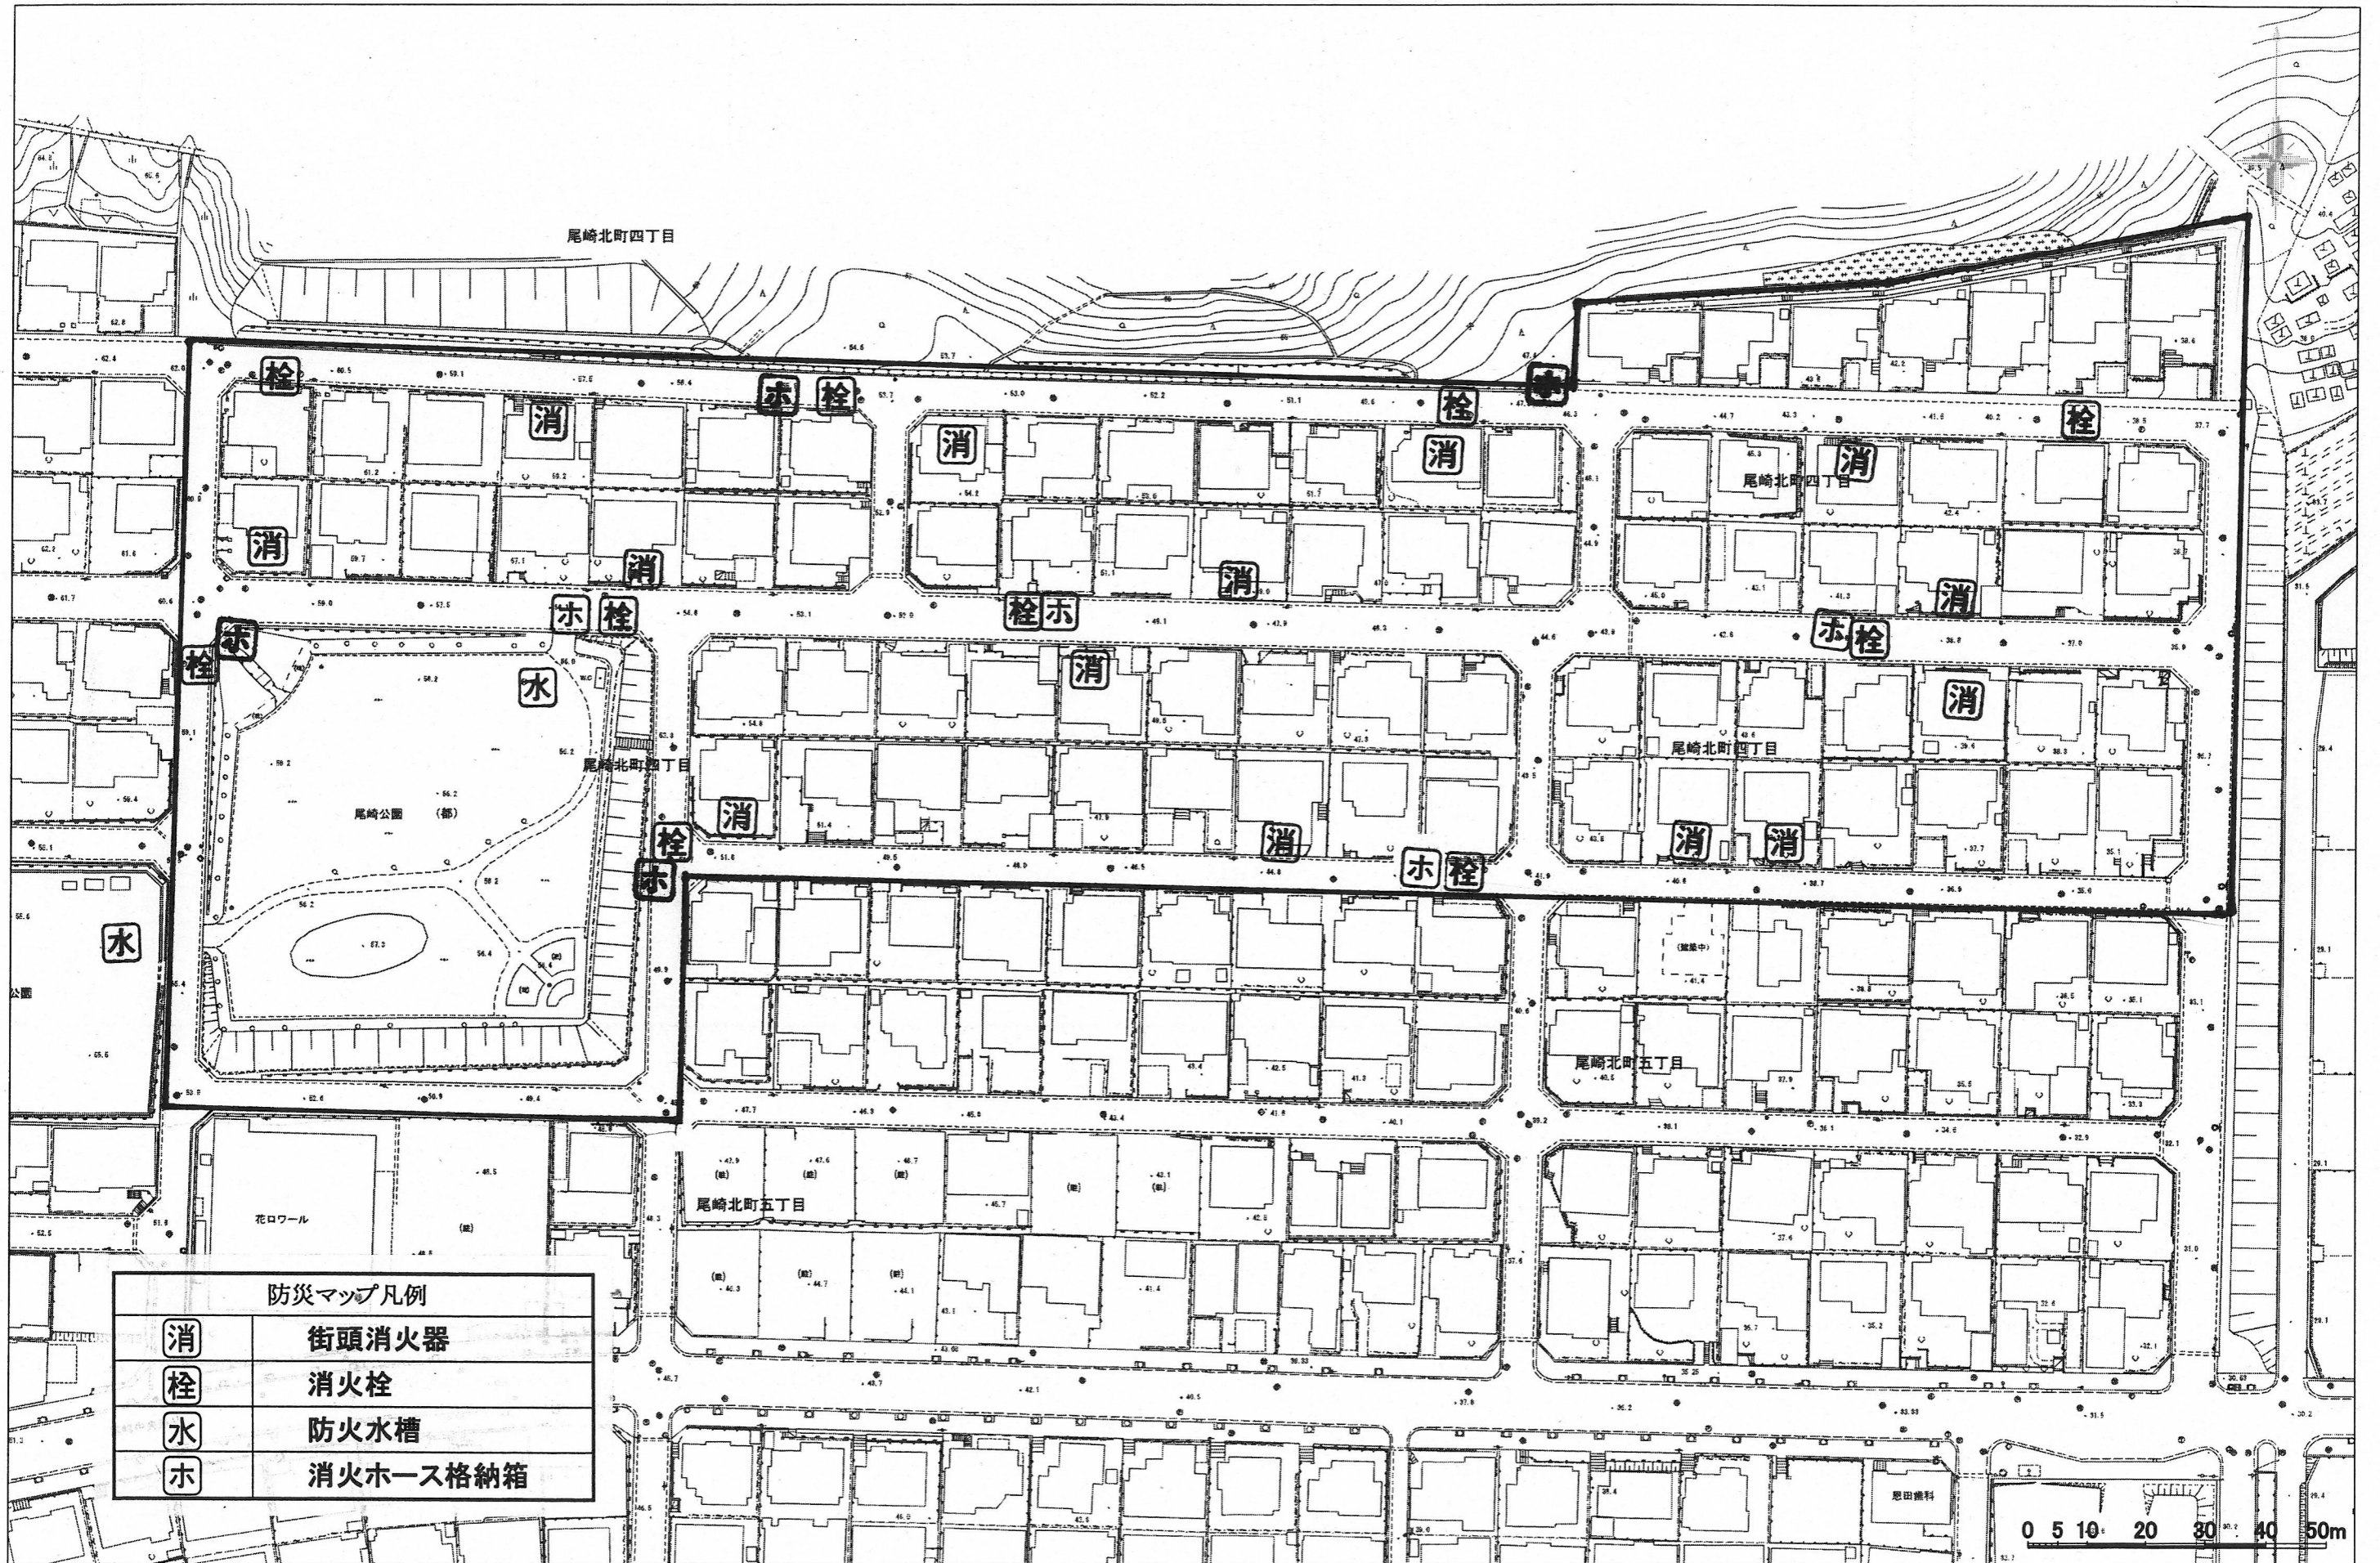

# 尾崎北町4丁目自治会 防災マップ

28.11.月

1:1000

## 防災マップ凡例

消	街頭消火器
栓	消火栓
水	防火水槽
ホ	消火ホース格納箱

0 5 10 20 30 40 50m