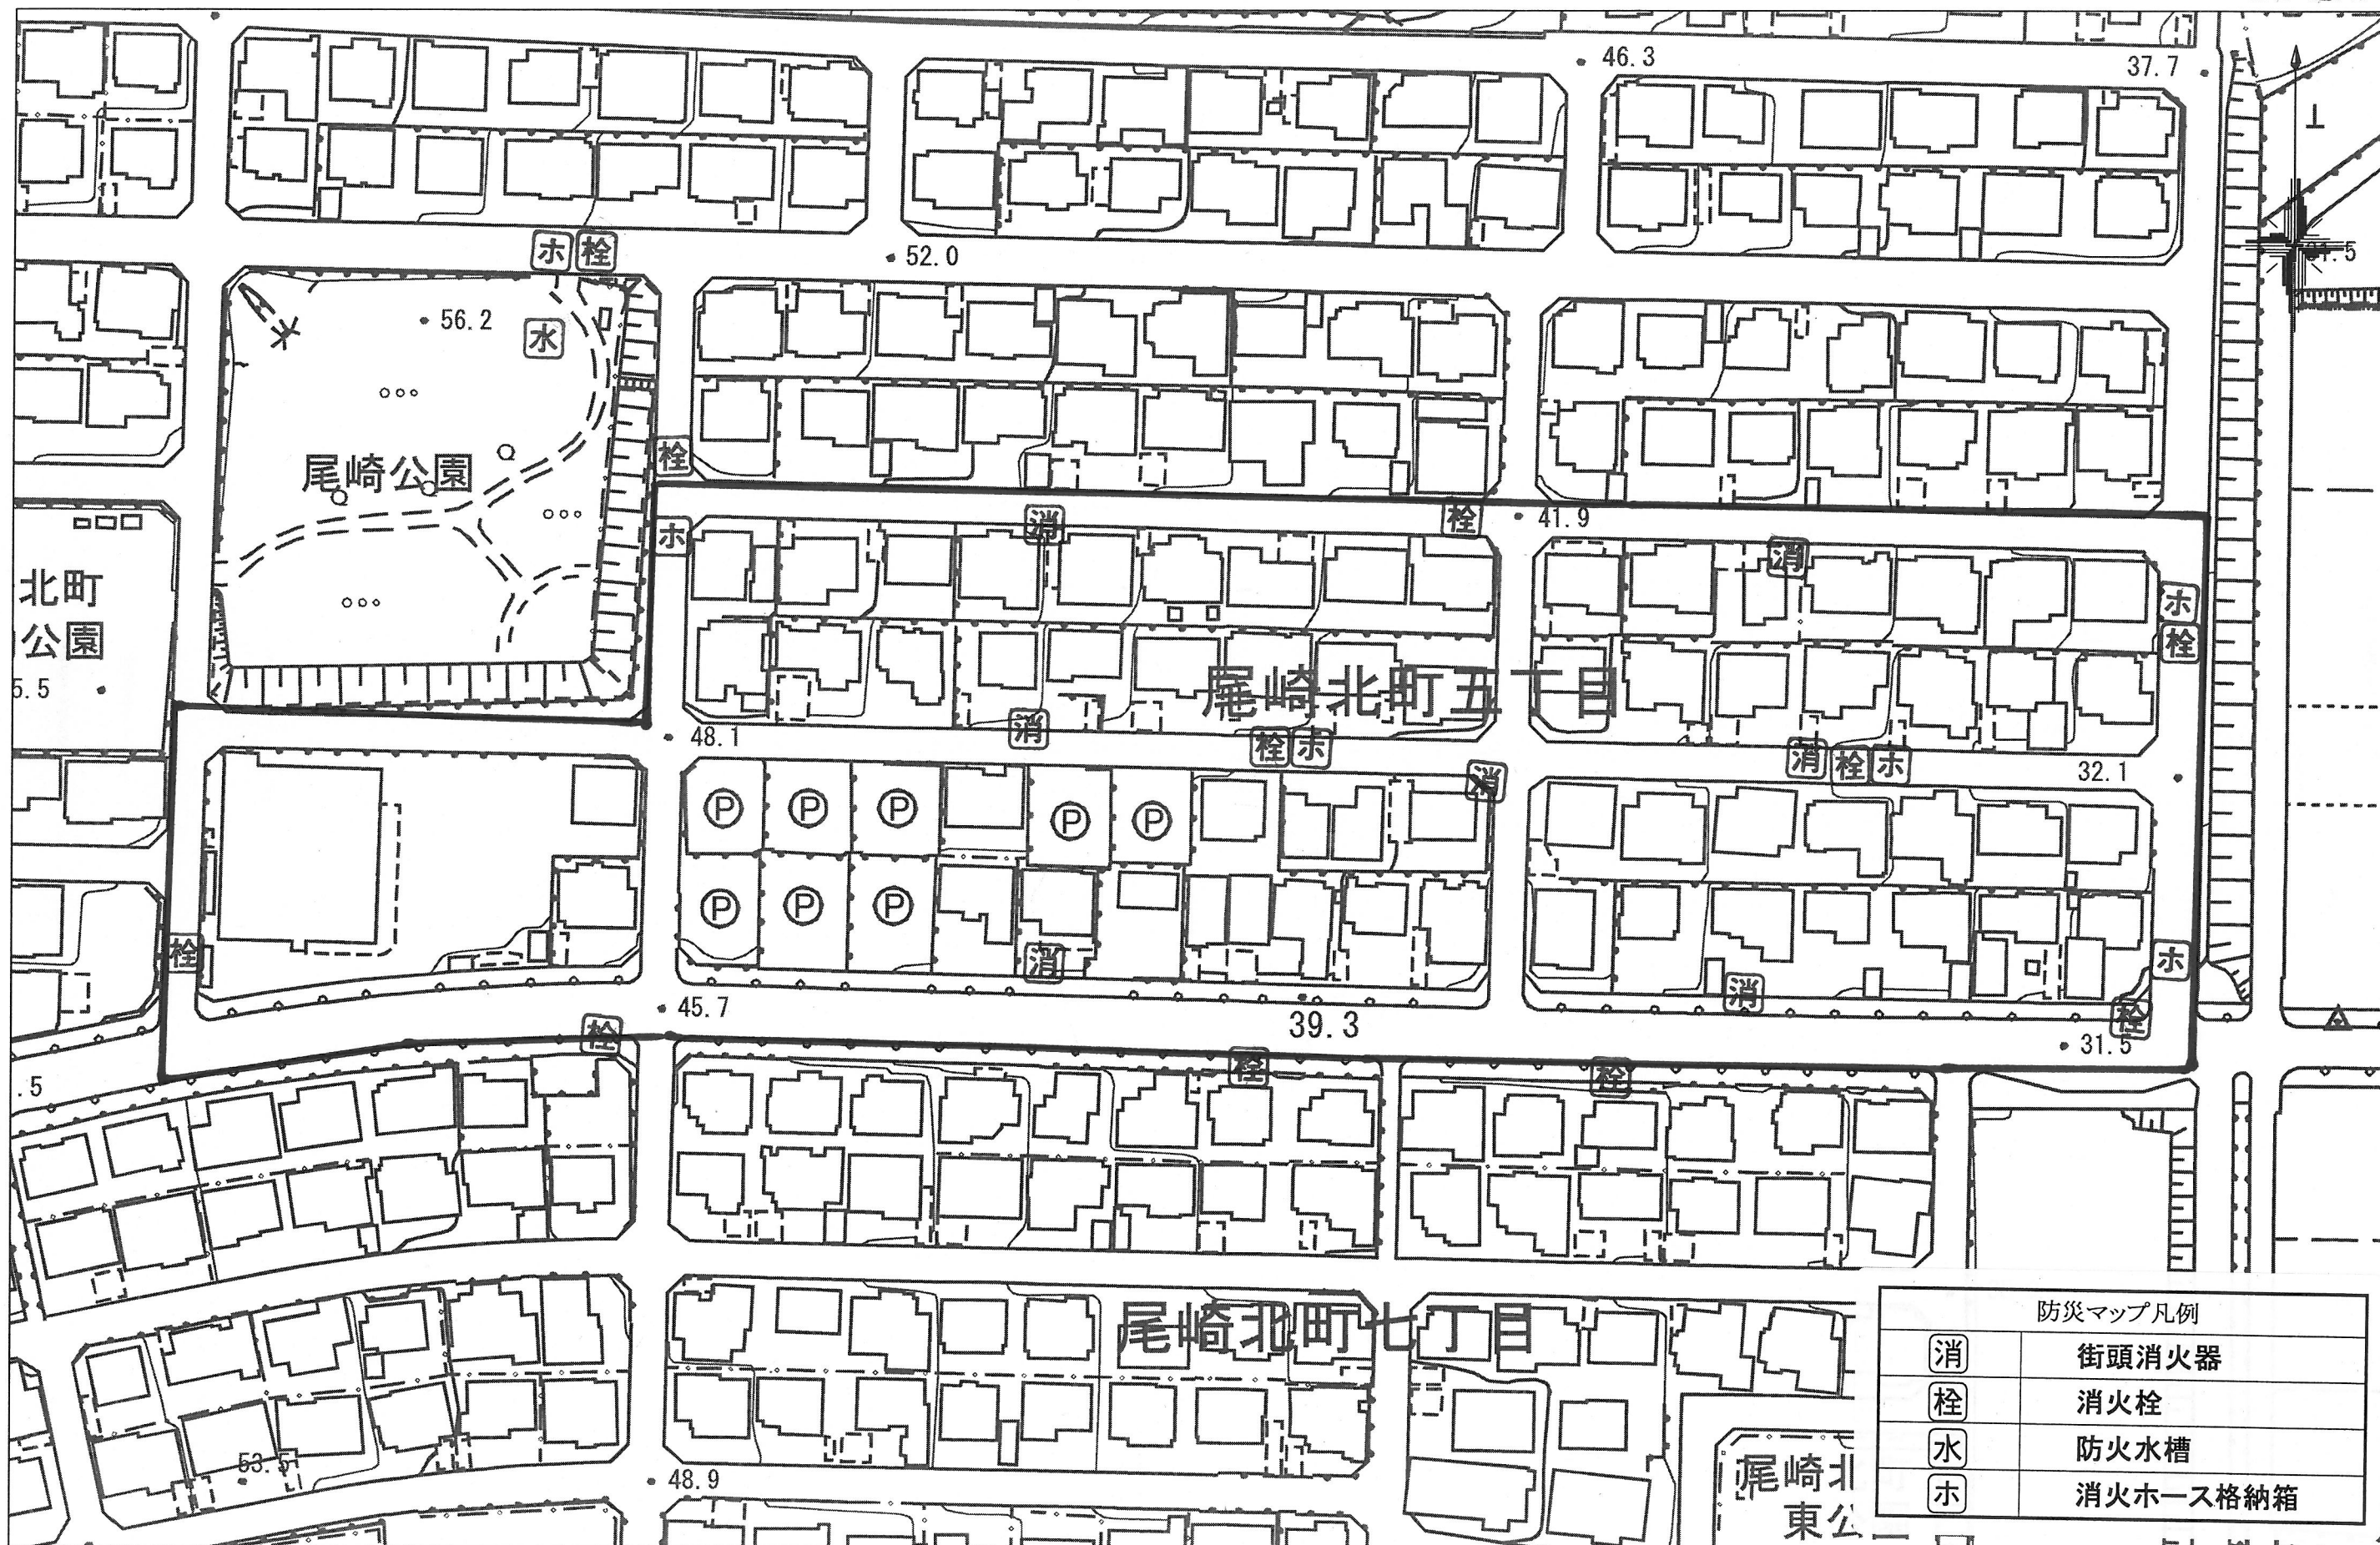

尾崎北町5丁目自治会 防災マップ

22.12.月

防災マップ凡例

消	街頭消火器
栓	消火栓
水	防火水槽
ホ	消火ホース格納箱