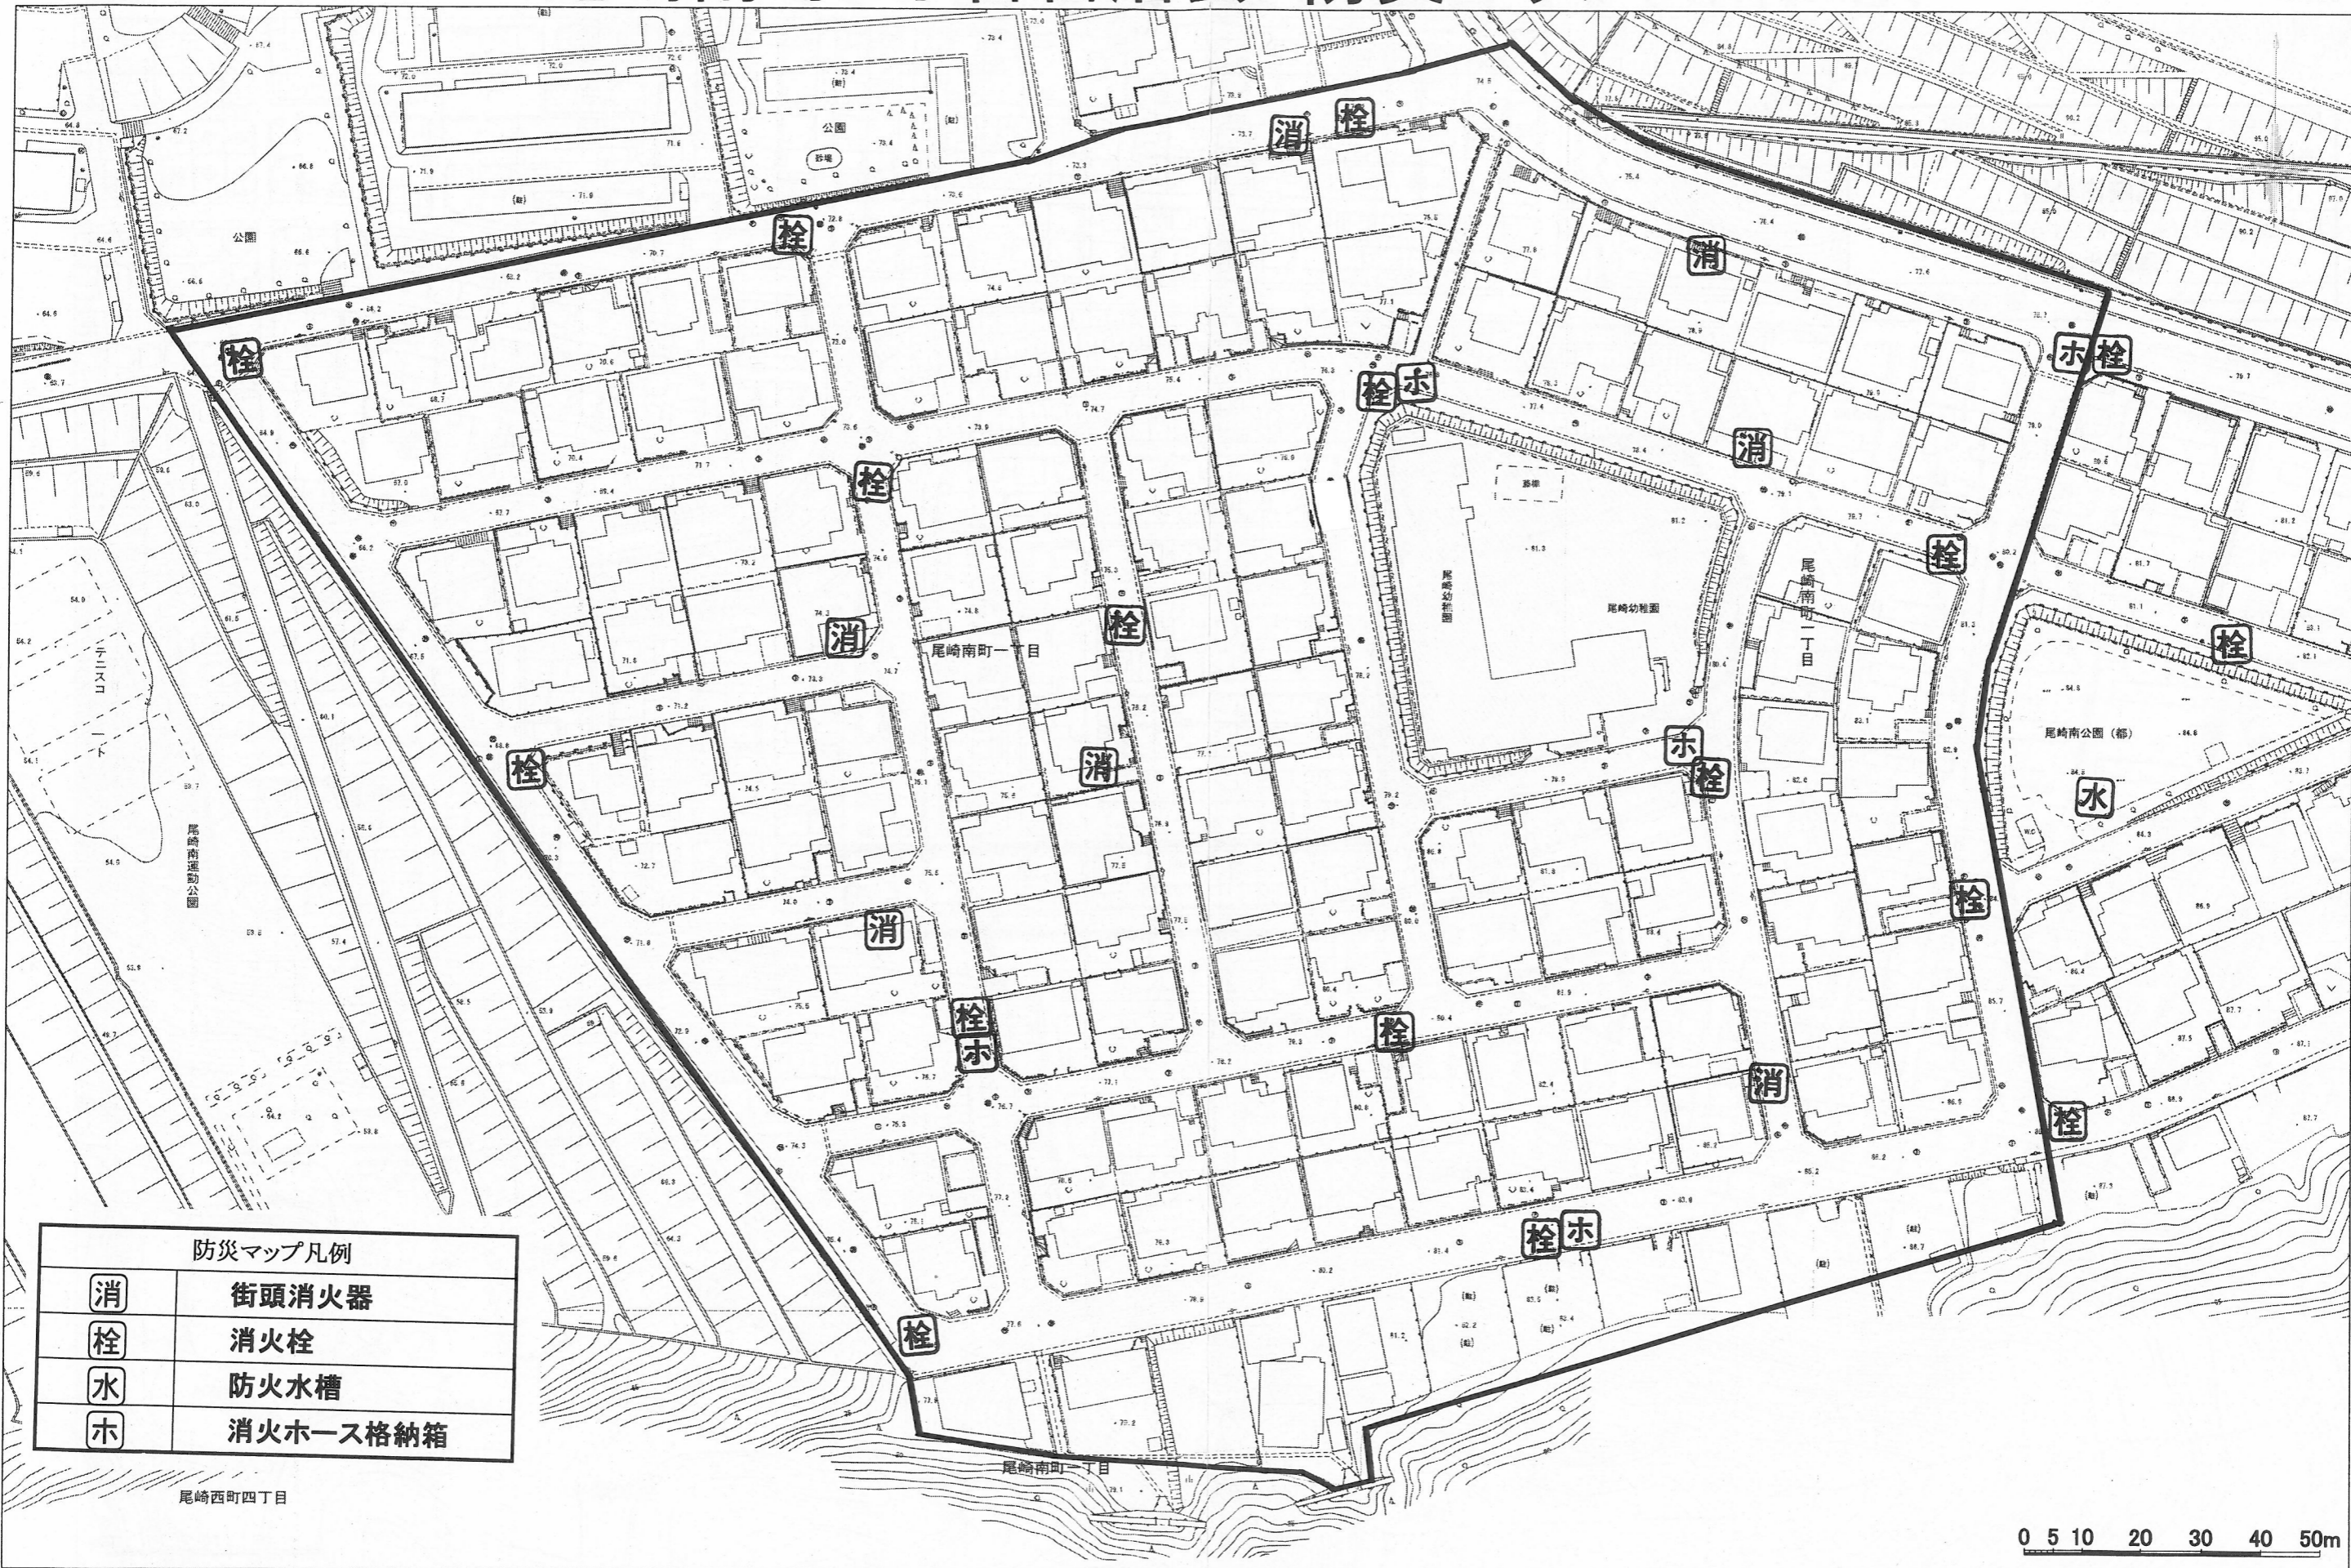

尾崎南町1丁目自治会 防災マップ

R3.12

1:1000

消	街頭消火器
栓	消火栓
水	防火水槽
ホ	消火ホース格納箱

尾崎西町四丁目

0 5 10 20 30 40 50m